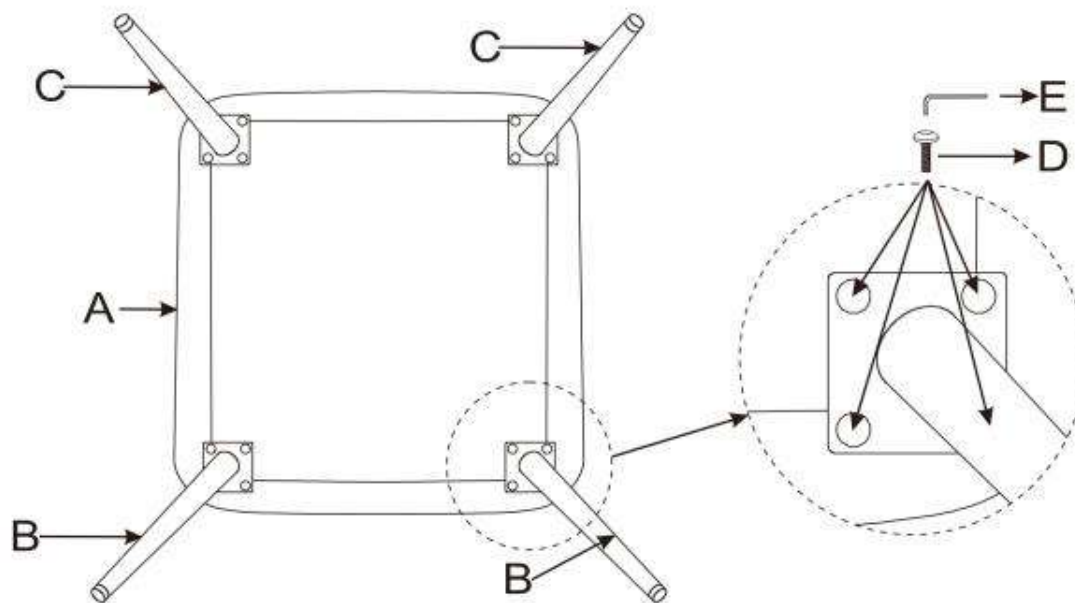

SANTI

 X1	A	 X2	B	 X2	C
 M6x20 mm X16	D	 X1	E		

1

2

 max. 100 kg

HALMAR Sp. z o.o.

ul. Centralnego Okręgu Przemysłowego 2, 37-450 Stalowa Woła, POLSKA / POLAND
tel. +48 15 843 28 10, fax: +48 15 842 19 57, e-mail: office@halmar.com.pl