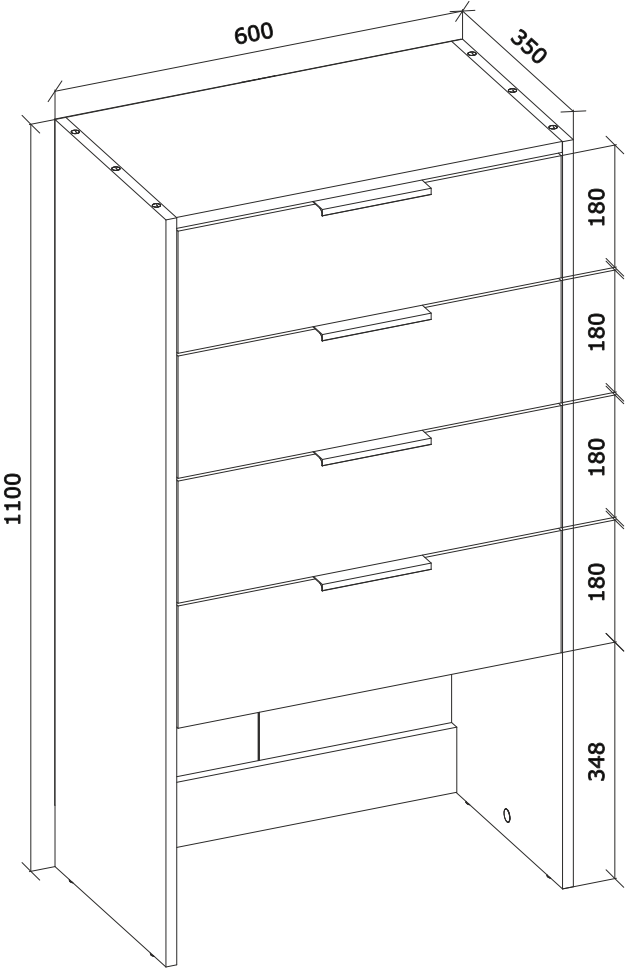

(EN) Assembly instructions

No	pcs	size, MM	
1	1	1100	350
2	1	1100	350
3	1	568	349
4	1	568	96
5	1	568	96
6	4	300	120
7	4	300	120
8	4	511	120
9	4	521	295
10	4	180	564
11	2	1010	298

C x 26 1.6x20	D5 x 2 x 18	I x 18 8x30
F x 24	M x 18	MB x 16
Mz x 18	N x 4	O x 2
K x 16 6.4x50	Kz x 16	X x 4 300MM
S0 x 24 3.5x12	S1 x 58 3.5x16	Iz x 6
R x 4	Mzs x 2	Pz x 1
Mb2 x 1	KK x 1	