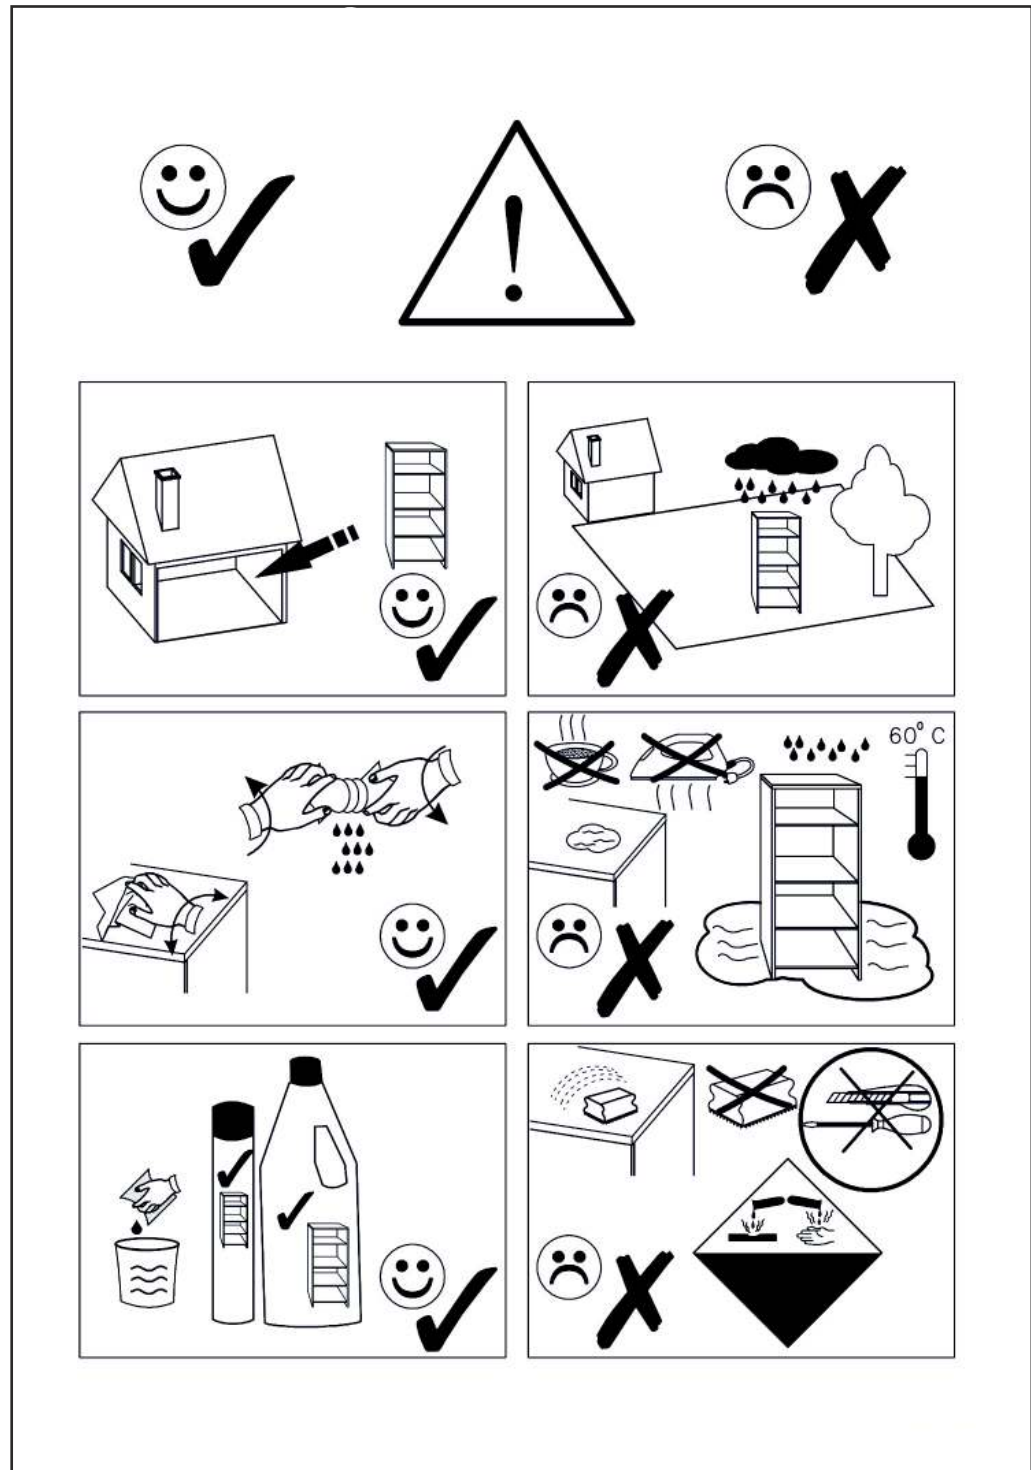

(EN) Assembly instructions

No	pcs	size, MM	
1	1	1100	350
2	1	1100	350
3	1	568	349
4	1	568	96
5	1	568	96
6	4	300	120
7	4	300	120
8	4	511	120
9	4	521	295
10	4	180	564
11	2	1010	298

C x 26 1.6x20	D5 x 2 x 18	I x 18 8x30
F x 24	M x 18	MB x 16
Mz x 18	N x 4	O x 2
K x 16 6.4x50	Kz x 16	X x 4 300MM
S0 x 24 3.5x12	S1 x 58 3.5x16	Iz x 6
R x 4	Mzs x 2	Pz x 1
Mb2 x 1	KK x 1	