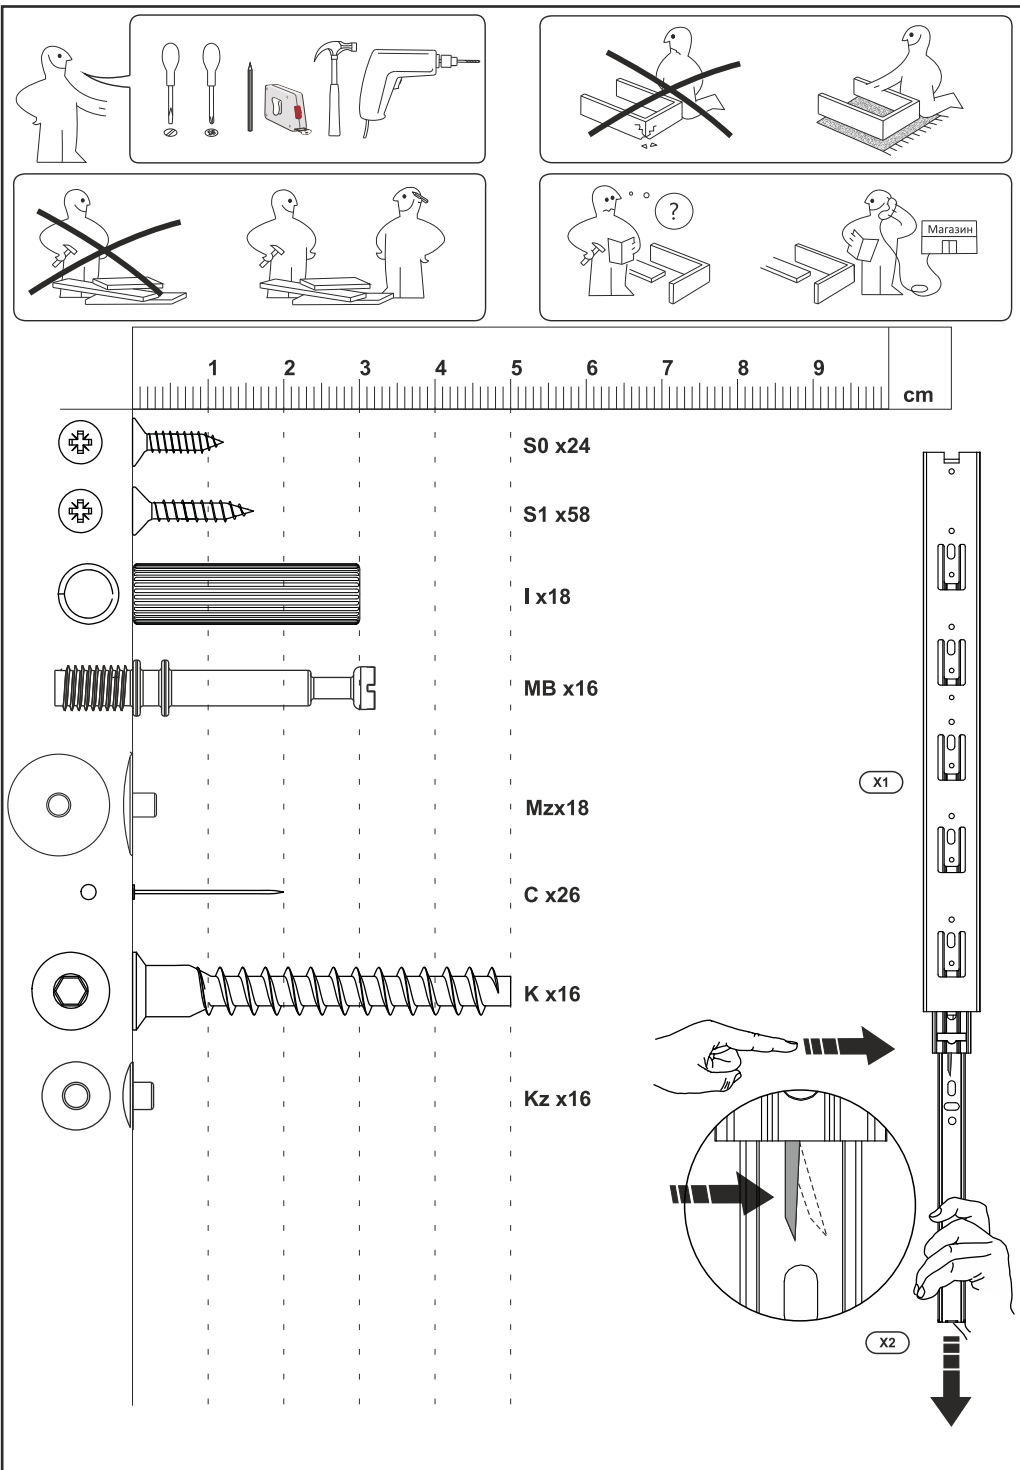

(EN) Assembly instructions

No	pcs	size, MM	
1	1	1100	350
2	1	1100	350
3	1	568	349
4	1	568	96
5	1	568	96
6	4	300	120
7	4	300	120
8	4	511	120
9	4	521	295
10	4	180	564
11	2	1010	298

C x 26 1.6x20	D5 x 2 x 18	I x 18 8x30
F x 24	M x 18	MB x 16
Mz x 18	N x 4	O x 2
K x 16 6.4x50	Kz x 16	X x 4 300MM
S0 x 24 3.5x12	S1 x 58 3.5x16	Iz x 6
R x 4	Mzs x 2	Pz x 1
Mb2 x 1	KK x 1	