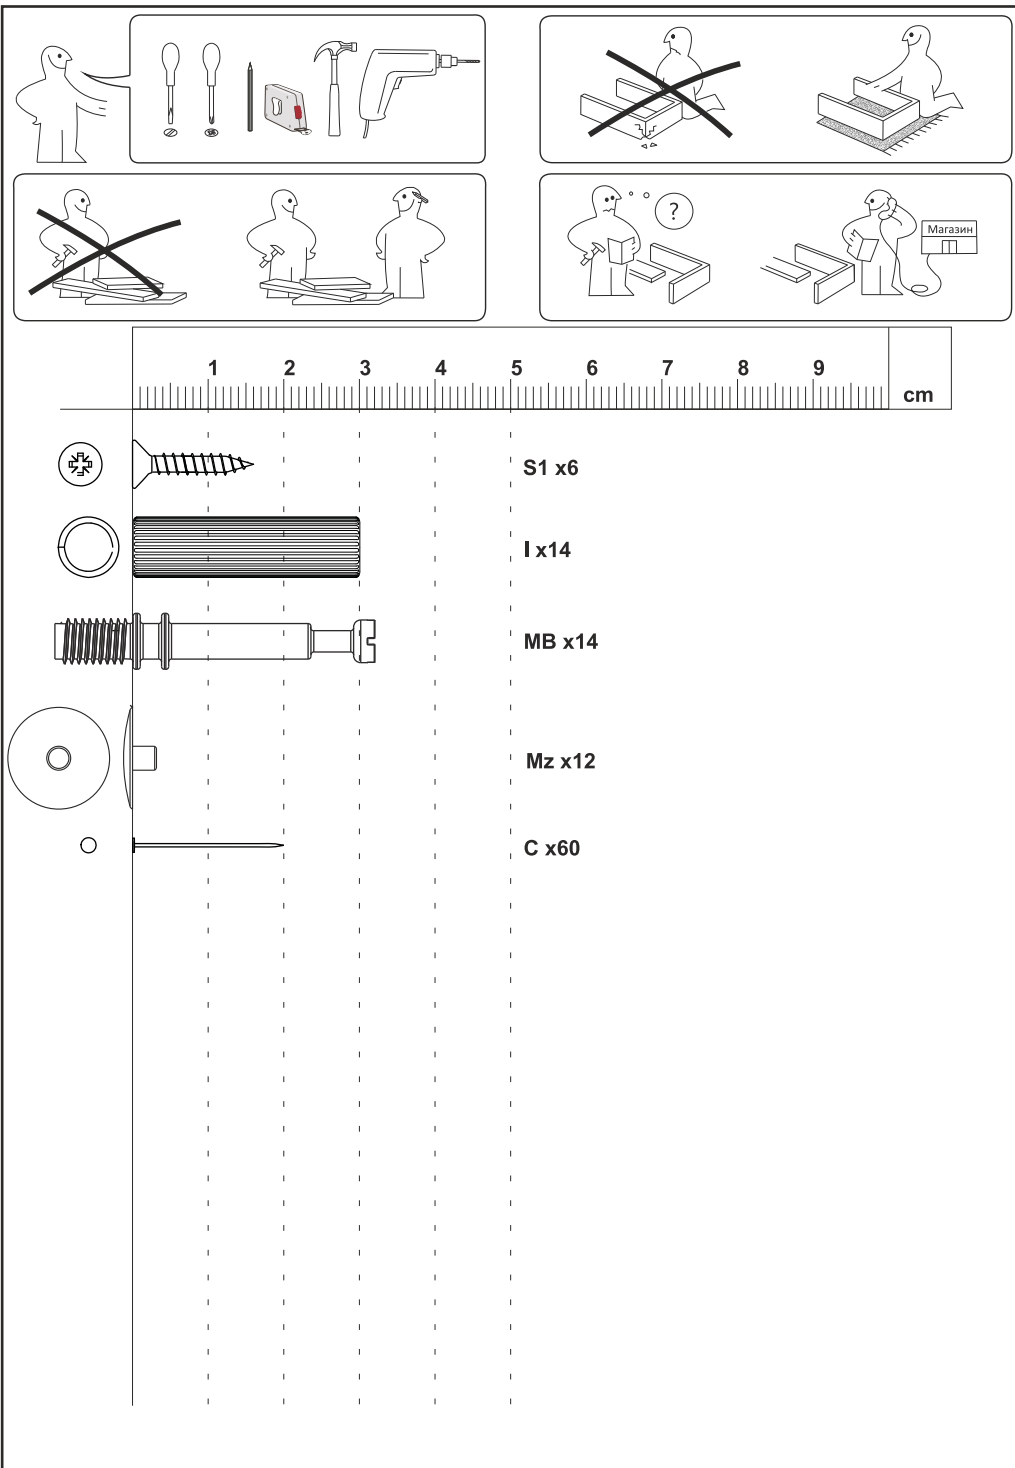

(EN) Assembly instructions

5  x 1 563mm

2  x 14  x 12 