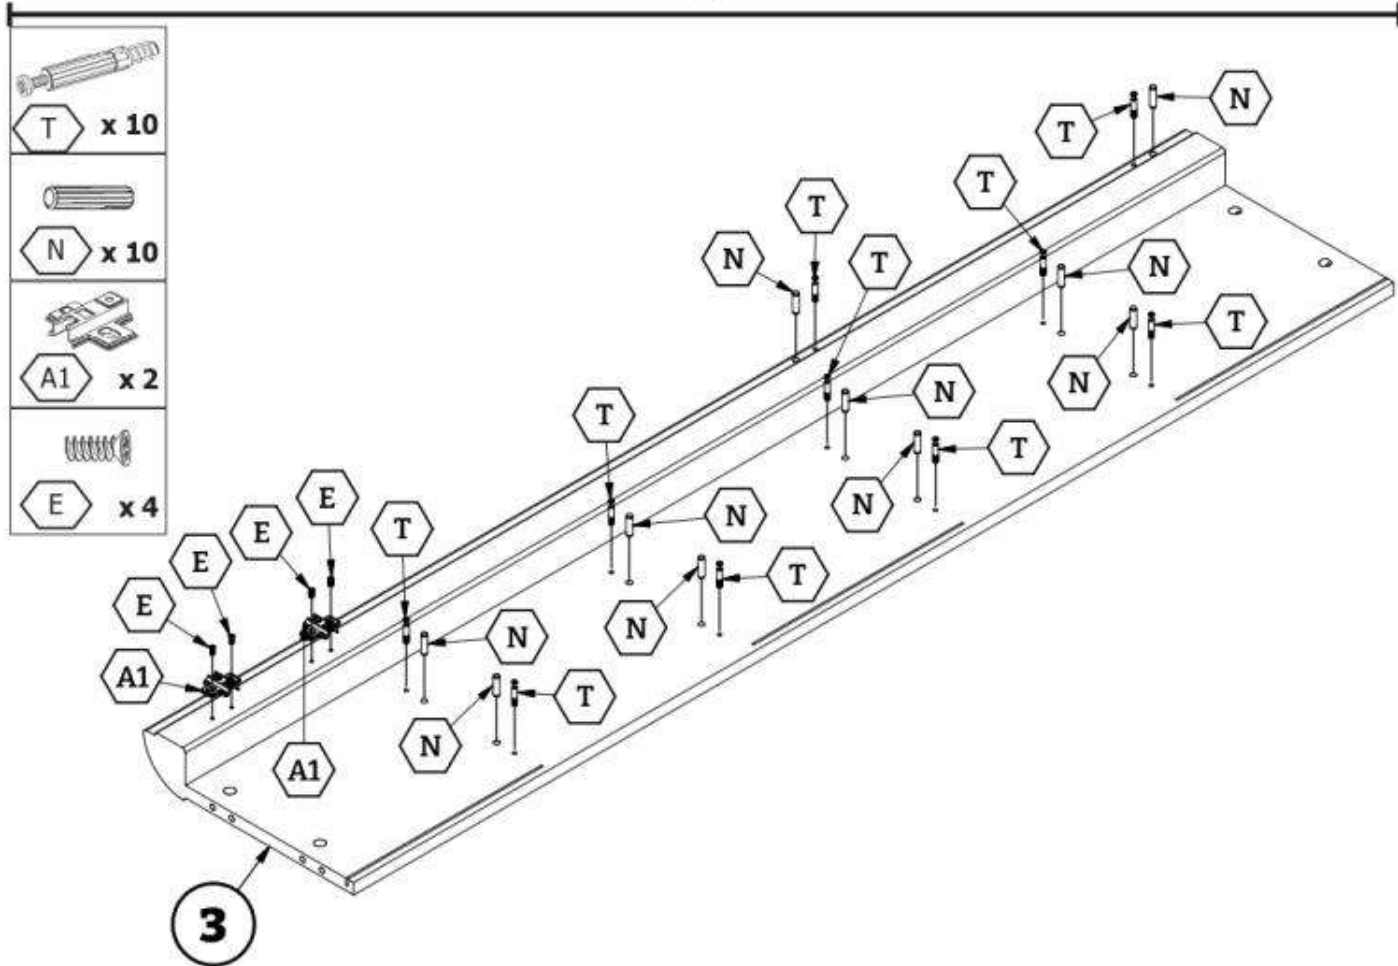

SM06 SMART REG-1

Potrzebne narzędzia

<p>N O</p>  <p>x27</p>	<p>T P</p>  <p>x27</p>	<p>M R</p>  <p>x27</p>
<p>S1 S</p>  <p>4x16 x8</p>	<p>A3 T</p>  <p>x4</p>	<p>A1 U</p>  <p>x4</p>
<p>E W</p>  <p>x12</p>	<p>S8 Y</p>  <p>M8x30 x2</p>	

1

2

3

4

5

6

7

8

9

10

11

12

13

14

15

16

Zawiasy - sposób regulowania

18