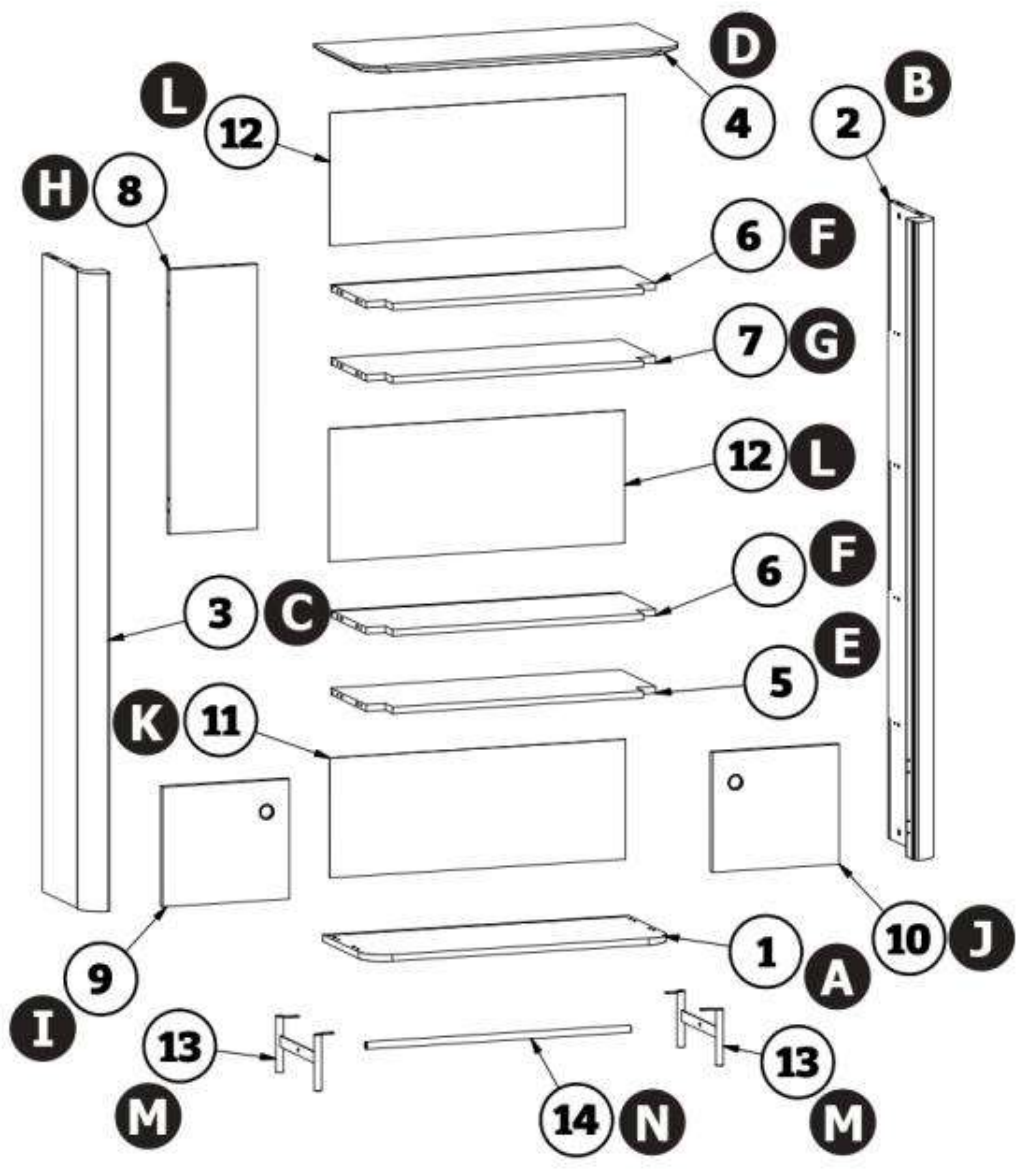

SM06 SMART REG-1

Potrzebne narzędzia

<p>N O</p>  <p>x27</p>	<p>T P</p>  <p>x27</p>	<p>M R</p>  <p>x27</p>
<p>S1 S</p>  <p>4x16 x8</p>	<p>A3 T</p>  <p>x4</p>	<p>A1 U</p>  <p>x4</p>
<p>E W</p>  <p>x12</p>	<p>S8 Y</p>  <p>M8x30 x2</p>	

1

2

3

4

5

6

7

8

9

10

11

12

13

14

15

16

Zawiasy - sposób regulowania

18