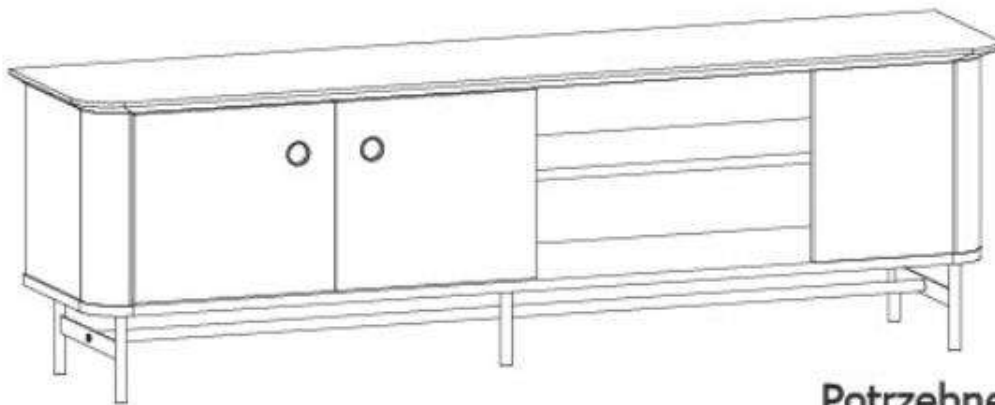

# SM01 SMART RTV-1

Potrzebne narzędzia

<p><b>N</b></p>  <p><b>O</b></p> <p><b>x15</b></p>	<p><b>T</b></p>  <p><b>P</b></p> <p><b>x15</b></p>	<p><b>M</b></p>  <p><b>R</b></p> <p><b>x15</b></p>
<p><b>A2</b></p>  <p><b>S</b></p> <p><b>x2</b></p>	<p><b>A3</b></p>  <p><b>T</b></p> <p><b>x2</b></p>	<p><b>A1</b></p>  <p><b>U</b></p> <p><b>x4</b></p>
<p><b>E</b></p>  <p><b>W</b></p> <p><b>x13</b></p>	<p><b>S8</b></p>  <p><b>Y</b></p> <p>M8x30 <b>x2</b></p>	<p><b>S1</b></p>  <p><b>Z</b></p> <p>4x16 <b>x8</b></p>
<p><b>D2</b></p>  <p><b>Z1</b></p> <p><b>x8</b></p>		