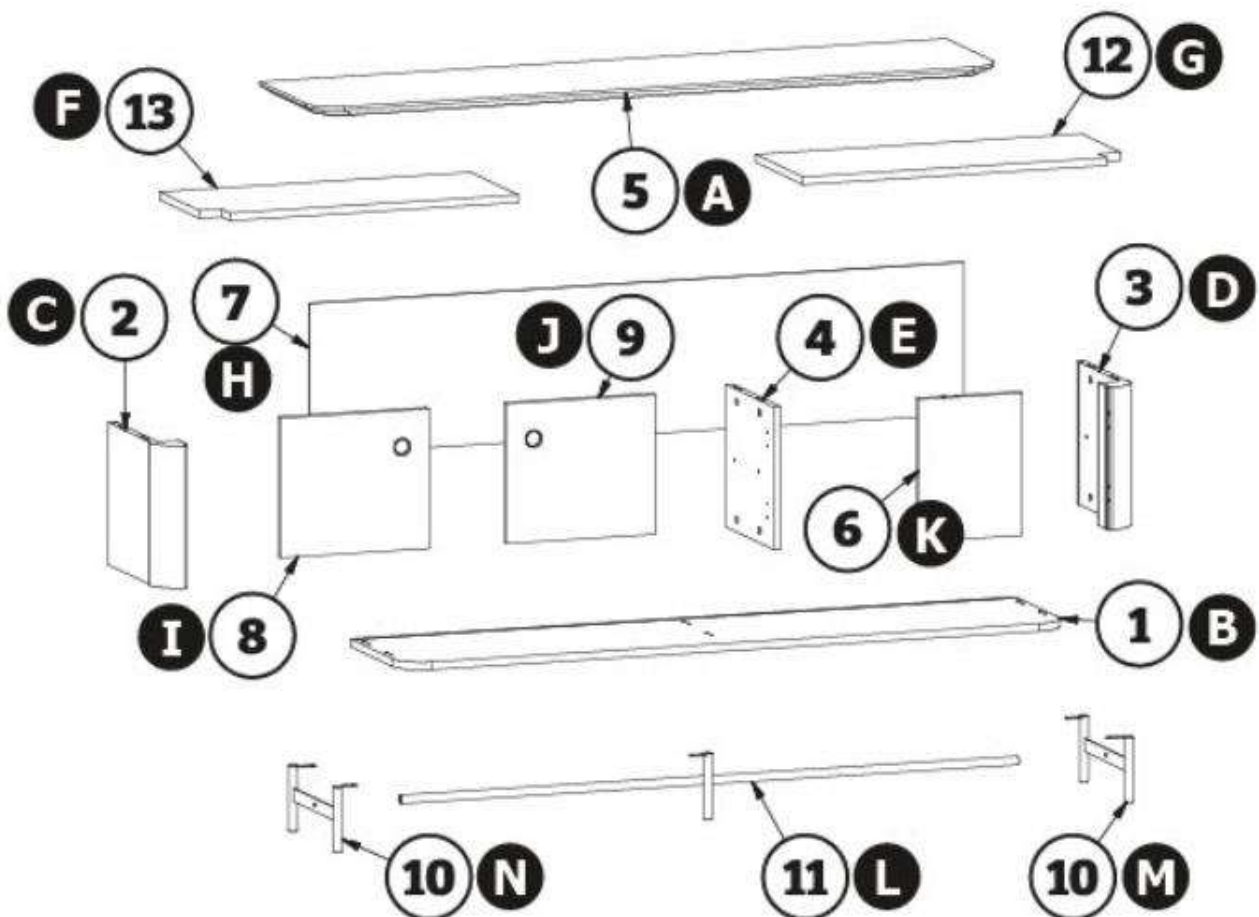

# SM01 SMART RTV-1

Potrzebne narzędzia

<p><b>N</b></p>  <p><b>O</b></p> <p><b>x15</b></p>	<p><b>T</b></p>  <p><b>P</b></p> <p><b>x15</b></p>	<p><b>M</b></p>  <p><b>R</b></p> <p><b>x15</b></p>
<p><b>A2</b></p>  <p><b>S</b></p> <p><b>x2</b></p>	<p><b>A3</b></p>  <p><b>T</b></p> <p><b>x2</b></p>	<p><b>A1</b></p>  <p><b>U</b></p> <p><b>x4</b></p>
<p><b>E</b></p>  <p><b>W</b></p> <p><b>x13</b></p>	<p><b>S8</b></p>  <p><b>Y</b></p> <p>M8x30 <b>x2</b></p>	<p><b>S1</b></p>  <p><b>Z</b></p> <p>4x16 <b>x8</b></p>
<p><b>D2</b></p>  <p><b>Z1</b></p> <p><b>x8</b></p>		

1

2

3

4

5

6

7

8

A2 x 2

S1 x 4

9

M x 2

10

11

12

13

## Zawiasy - sposób regulowania