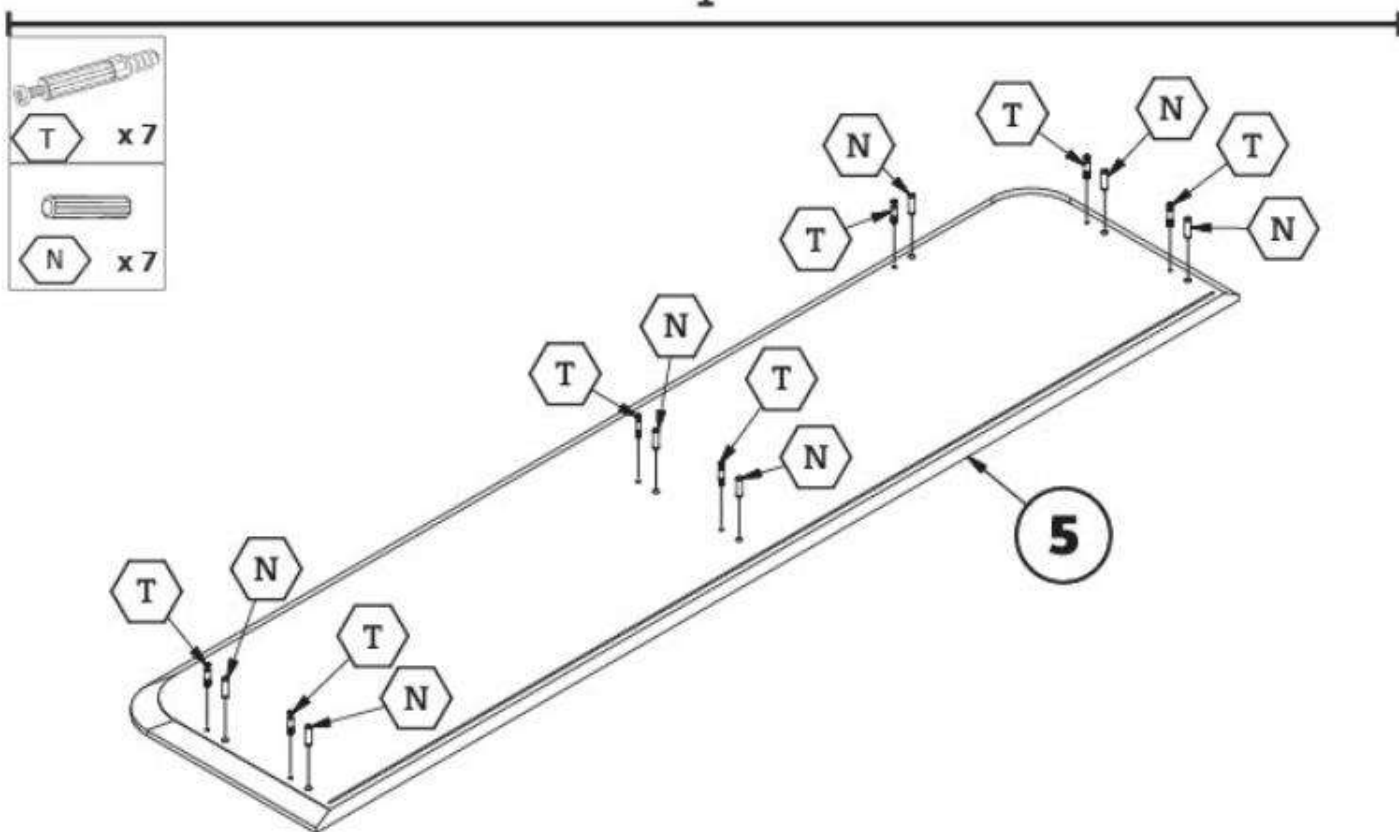

N O x15	T P x15	M R x15
A2 S x2	A3 T x2	A1 U x4
E W x13	S8 Y M8x30 x2	S1 Z 4x16 x8
D2 Z1 x8		

1