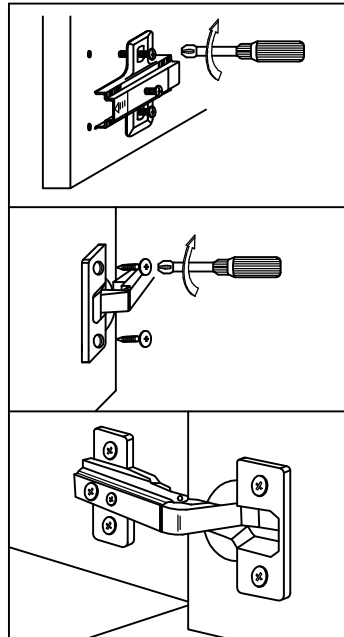

# SNOW - PÓLKA WISZĄCA

Symbol elementu	Wymiary
1	700 x 500
2	1000 x 160

**UWAGA !!!**  
ostrożnie wbijać  
przy pomocy  
deseczki

			
<b>KF50</b>	<b>KZ</b>	<b>ZMS</b>	<b>K8x40</b>
<b>6</b>	<b>1</b>	<b>2</b>	<b>2</b>

# SNOW - RTV

Symbol elementu	Wymiary
1	400 x 268
2	2001 x 423
3	2001 x 400
4	400 x 268
5	400 x 268
6	400 x 268
7	585 x 400
8	394 x 270
9	598 x 152
10L	350 x 110
10P	350 x 110
11	528 x 110
12	530 x 348
13	387 x 280

# SNOW - WITRYNA WISZĄCA

Symbol elementu	Wymiary
1	968 x 270
2	968 x 270
3	401 x 270
4	368 x 250
5	994 x 394
6	980 x 380

T1	M1	Z1	K30	ZW	PZW	W4x16
32	32	32	32	4	4	8
U1	W4x27	STB	G2	ZA	W4x30	K10x50
2	4	12	16	4	8	4