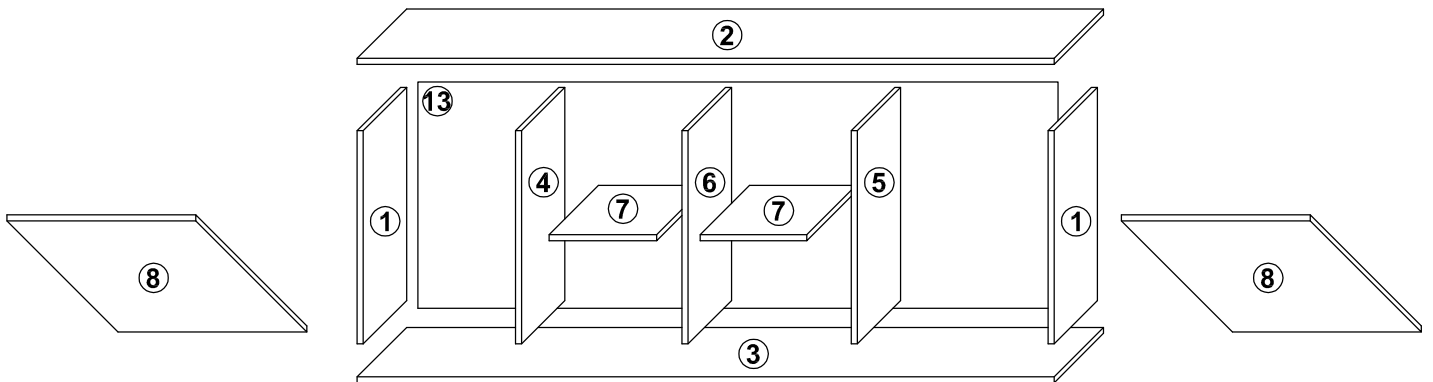

# SNOW - PÓLKA WISZĄCA

Symbol elementu	Wymiary
1	700 x 500
2	1000 x 160

**UWAGA !!!**  
ostrożnie wbijać  
przy pomocy  
deseczki

			
<b>KF50</b>	<b>KZ</b>	<b>ZMS</b>	<b>K8x40</b>
<b>6</b>	<b>1</b>	<b>2</b>	<b>2</b>

# SNOW - RTV

Symbol elementu	Wymiary
1	400 x 268
2	2001 x 423
3	2001 x 400
4	400 x 268
5	400 x 268
6	400 x 268
7	585 x 400
8	394 x 270
9	598 x 152
10L	350 x 110
10P	350 x 110
11	528 x 110
12	530 x 348
13	387 x 280

# SNOW - WITRYNA WISZĄCA

Symbol elementu	Wymiary
1	968 x 270
2	968 x 270
3	401 x 270
4	368 x 250
5	994 x 394
6	980 x 380

T1	M1	Z1	K30	ZW	PZW	W4x16
32	32	32	32	4	4	8
U1	W4x27	STB	G2	ZA	W4x30	K10x50
2	4	12	16	4	8	4