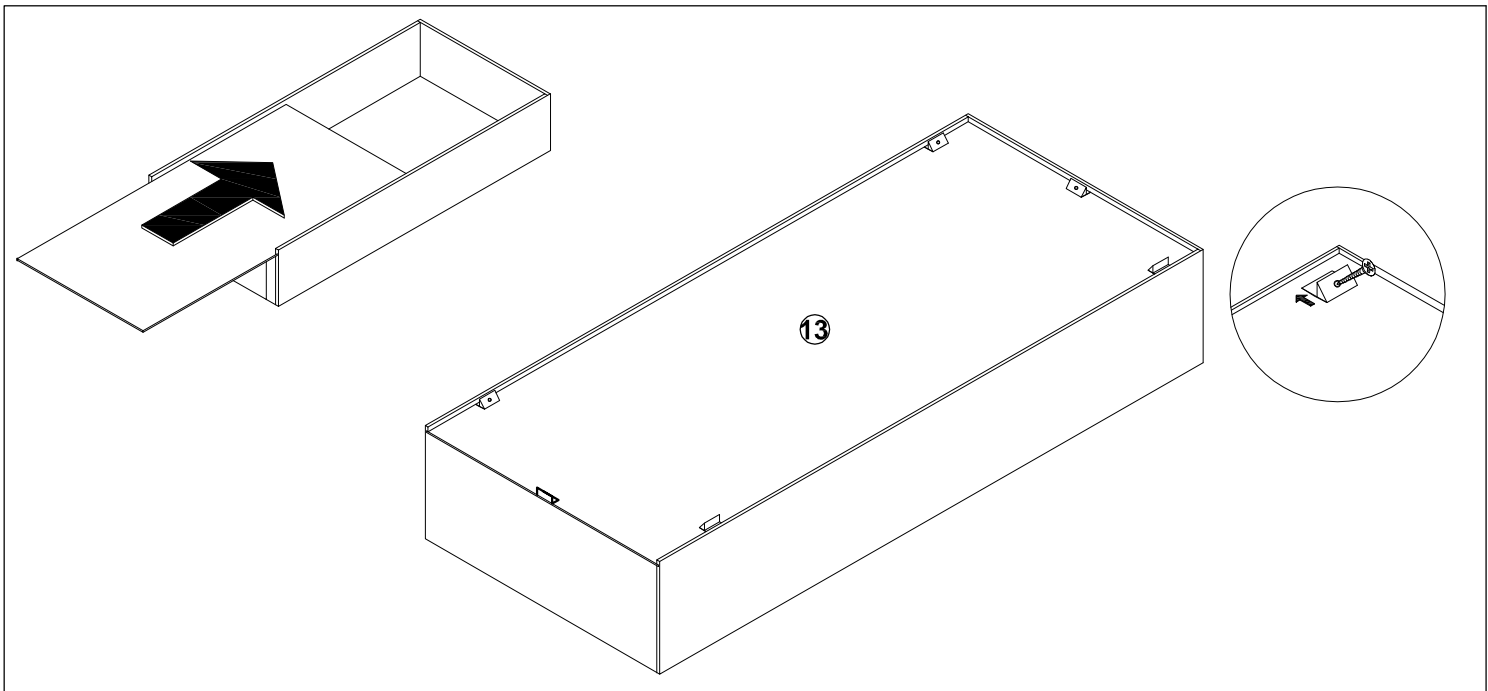

# SNOW - PÓLKA WISZĄCA

Symbol elementu	Wymiary
1	700 x 500
2	1000 x 160

**UWAGA !!!**  
ostrożnie wbijać  
przy pomocy  
deseczki

			
<b>KF50</b>	<b>KZ</b>	<b>ZMS</b>	<b>K8x40</b>
<b>6</b>	<b>1</b>	<b>2</b>	<b>2</b>

# SNOW - RTV

Symbol elementu	Wymiary
1	400 x 268
2	2001 x 423
3	2001 x 400
4	400 x 268
5	400 x 268
6	400 x 268
7	585 x 400
8	394 x 270
9	598 x 152
10L	350 x 110
10P	350 x 110
11	528 x 110
12	530 x 348
13	387 x 280

T1	M1	Z1	K30	ZMS	K45	ZW	PZW	W4x16
28	28	24	36	2	2	4	4	8
KP	NS	U1	W4x27	KLEJ	E5x13	STB		
4	6	4	8	1	16	4		

1

2

# SNOW - WITRYNA WISZĄCA

Symbol elementu	Wymiary
1	968 x 270
2	968 x 270
3	401 x 270
4	368 x 250
5	994 x 394
6	980 x 380

T1	M1	Z1	K30	ZW	PZW	W4x16
32	32	32	32	4	4	8
U1	W4x27	STB	G2	ZA	W4x30	K10x50
2	4	12	16	4	8	4