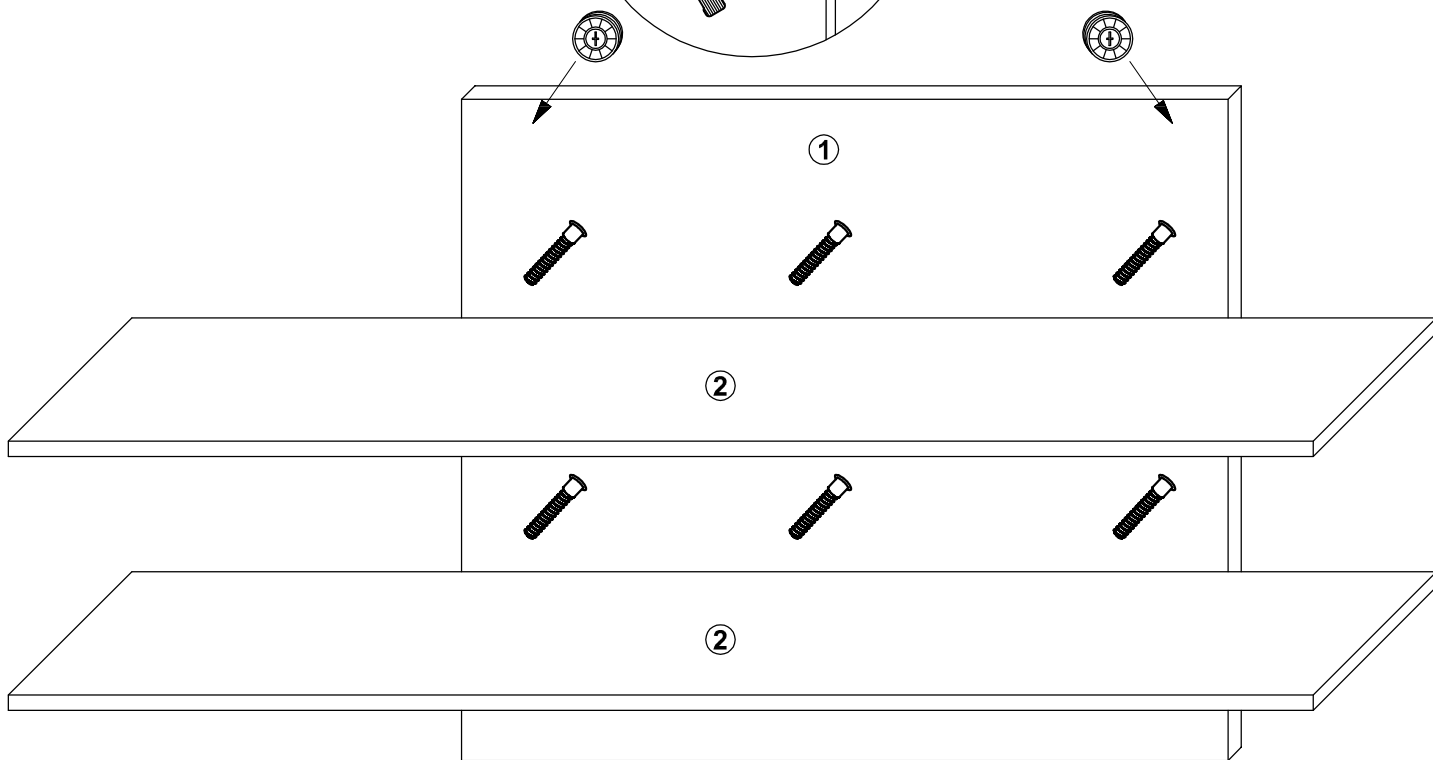

# SNOW - PÓLKA WISZĄCA

Symbol elementu	Wymiary
1	700 x 500
2	1000 x 160

**UWAGA !!!**  
ostrożnie wbijać  
przy pomocy  
deseczki

			
<b>KF50</b>	<b>KZ</b>	<b>ZMS</b>	<b>K8x40</b>
<b>6</b>	<b>1</b>	<b>2</b>	<b>2</b>

# SNOW - RTV

Symbol elementu	Wymiary
1	400 x 268
2	2001 x 423
3	2001 x 400
4	400 x 268
5	400 x 268
6	400 x 268
7	585 x 400
8	394 x 270
9	598 x 152
10L	350 x 110
10P	350 x 110
11	528 x 110
12	530 x 348
13	387 x 280

# SNOW - WITRYNA WISZĄCA

Symbol elementu	Wymiary
1	968 x 270
2	968 x 270
3	401 x 270
4	368 x 250
5	994 x 394
6	980 x 380

T1	M1	Z1	K30	ZW	PZW	W4x16
32	32	32	32	4	4	8
U1	W4x27	STB	G2	ZA	W4x30	K10x50
2	4	12	16	4	8	4