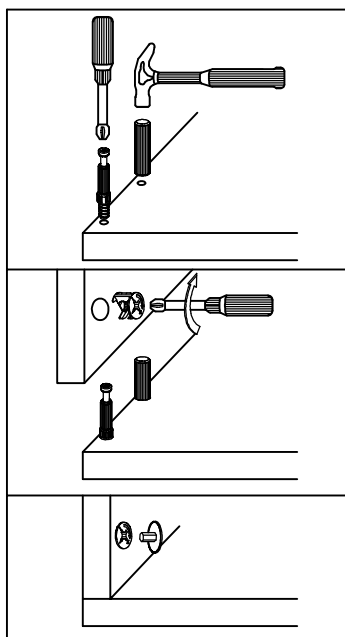

# SNOW - PÓLKA WISZĄCA

Symbol elementu	Wymiary
1	700 x 500
2	1000 x 160

**UWAGA !!!**  
ostrożnie wbijać  
przy pomocy  
deseczki

			
<b>KF50</b>	<b>KZ</b>	<b>ZMS</b>	<b>K8x40</b>
<b>6</b>	<b>1</b>	<b>2</b>	<b>2</b>

# SNOW - RTV

Symbol elementu	Wymiary
1	400 x 268
2	2001 x 423
3	2001 x 400
4	400 x 268
5	400 x 268
6	400 x 268
7	585 x 400
8	394 x 270
9	598 x 152
10L	350 x 110
10P	350 x 110
11	528 x 110
12	530 x 348
13	387 x 280

T1	M1	Z1	K30	ZMS	K45	ZW	PZW	W4x16
28	28	24	36	2	2	4	4	8
KP	NS	U1	W4x27	KLEJ	E5x13	STB		
4	6	4	8	1	16	4		

1

2

# SNOW - WITRYNA WISZĄCA

Symbol elementu	Wymiary
1	968 x 270
2	968 x 270
3	401 x 270
4	368 x 250
5	994 x 394
6	980 x 380

T1	M1	Z1	K30	ZW	PZW	W4x16
32	32	32	32	4	4	8
U1	W4x27	STB	G2	ZA	W4x30	K10x50
2	4	12	16	4	8	4