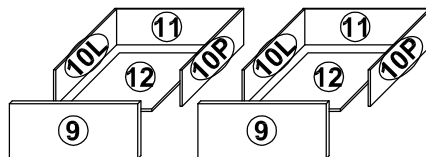

# SNOW - PÓLKA WISZĄCA

Symbol elementu	Wymiary
1	700 x 500
2	1000 x 160

**UWAGA !!!**  
ostrożnie wbijać  
przy pomocy  
deseczki

			
<b>KF50</b>	<b>KZ</b>	<b>ZMS</b>	<b>K8x40</b>
<b>6</b>	<b>1</b>	<b>2</b>	<b>2</b>

# SNOW - RTV

Symbol elementu	Wymiary
1	400 x 268
2	2001 x 423
3	2001 x 400
4	400 x 268
5	400 x 268
6	400 x 268
7	585 x 400
8	394 x 270
9	598 x 152
10L	350 x 110
10P	350 x 110
11	528 x 110
12	530 x 348
13	387 x 280

T1	M1	Z1	K30	ZMS	K45	ZW	PZW	W4x16
28	28	24	36	2	2	4	4	8
KP	NS	U1	W4x27	KLEJ	E5x13	STB		
4	6	4	8	1	16	4		

1

2

# SNOW - WITRYNA WISZĄCA

Symbol elementu	Wymiary
1	968 x 270
2	968 x 270
3	401 x 270
4	368 x 250
5	994 x 394
6	980 x 380

T1	M1	Z1	K30	ZW	PZW	W4x16
32	32	32	32	4	4	8
U1	W4x27	STB	G2	ZA	W4x30	K10x50
2	4	12	16	4	8	4