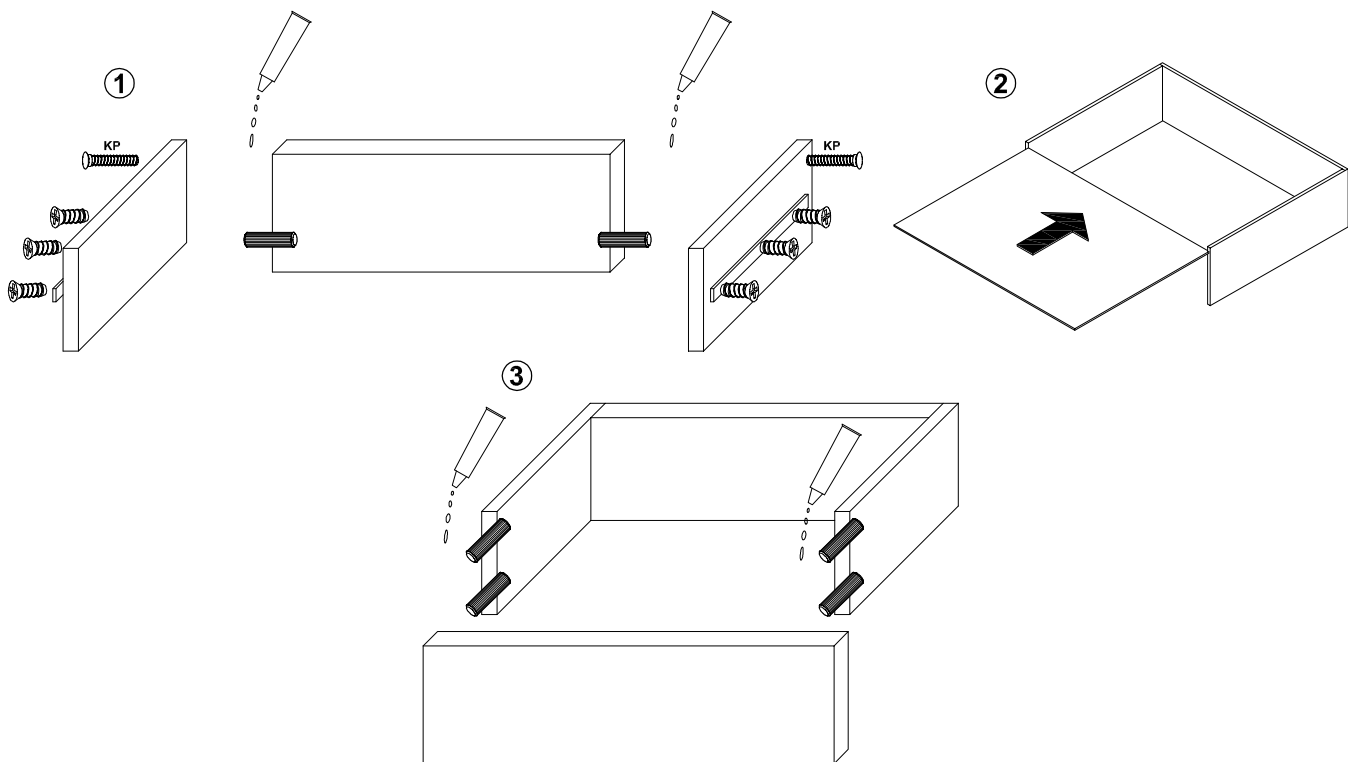

# SNOW - PÓLKA WISZĄCA

Symbol elementu	Wymiary
1	700 x 500
2	1000 x 160

**UWAGA !!!**  
ostrożnie wbijać  
przy pomocy  
deseczki

			
<b>KF50</b>	<b>KZ</b>	<b>ZMS</b>	<b>K8x40</b>
<b>6</b>	<b>1</b>	<b>2</b>	<b>2</b>

# SNOW - RTV

Symbol elementu	Wymiary
1	400 x 268
2	2001 x 423
3	2001 x 400
4	400 x 268
5	400 x 268
6	400 x 268
7	585 x 400
8	394 x 270
9	598 x 152
10L	350 x 110
10P	350 x 110
11	528 x 110
12	530 x 348
13	387 x 280

T1	M1	Z1	K30	ZMS	K45	ZW	PZW	W4x16
28	28	24	36	2	2	4	4	8
KP	NS	U1	W4x27	KLEJ	E5x13	STB		
4	6	4	8	1	16	4		

1

2

# SNOW - WITRYNA WISZĄCA

Symbol elementu	Wymiary
1	968 x 270
2	968 x 270
3	401 x 270
4	368 x 250
5	994 x 394
6	980 x 380

T1	M1	Z1	K30	ZW	PZW	W4x16
32	32	32	32	4	4	8
U1	W4x27	STB	G2	ZA	W4x30	K10x50
2	4	12	16	4	8	4