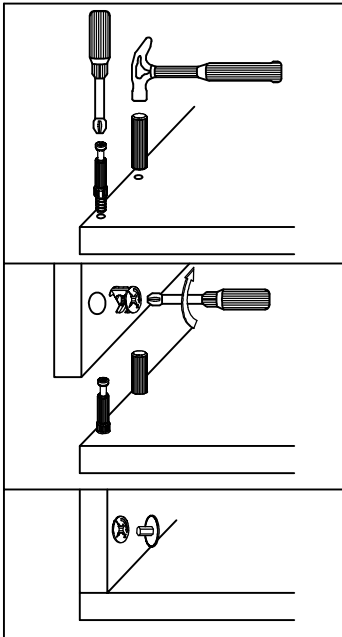

# SNOW - PÓLKA WISZĄCA

Symbol elementu	Wymiary
1	700 x 500
2	1000 x 160

**UWAGA !!!**  
ostrożnie wbijać  
przy pomocy  
deseczki

			
<b>KF50</b>	<b>KZ</b>	<b>ZMS</b>	<b>K8x40</b>
<b>6</b>	<b>1</b>	<b>2</b>	<b>2</b>

# SNOW - RTV

Symbol elementu	Wymiary
1	400 x 268
2	2001 x 423
3	2001 x 400
4	400 x 268
5	400 x 268
6	400 x 268
7	585 x 400
8	394 x 270
9	598 x 152
10L	350 x 110
10P	350 x 110
11	528 x 110
12	530 x 348
13	387 x 280

# SNOW - WITRYNA WISZĄCA

Symbol elementu	Wymiary
1	968 x 270
2	968 x 270
3	401 x 270
4	368 x 250
5	994 x 394
6	980 x 380

T1	M1	Z1	K30	ZW	PZW	W4x16
32	32	32	32	4	4	8
U1	W4x27	STB	G2	ZA	W4x30	K10x50
2	4	12	16	4	8	4