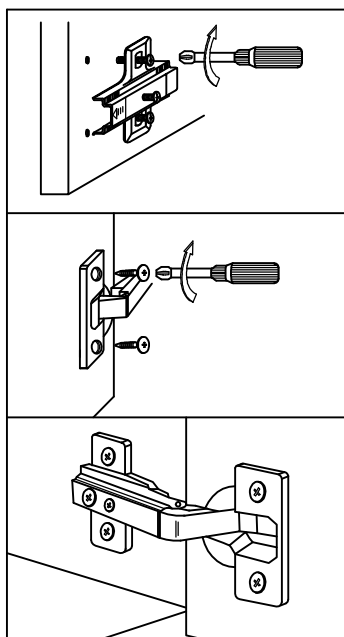

# SNOW - PÓLKA WISZĄCA

Symbol elementu	Wymiary
1	700 x 500
2	1000 x 160

**UWAGA !!!**  
ostrożnie wbijać  
przy pomocy  
deseczki

			
<b>KF50</b>	<b>KZ</b>	<b>ZMS</b>	<b>K8x40</b>
<b>6</b>	<b>1</b>	<b>2</b>	<b>2</b>

# SNOW - RTV

Symbol elementu	Wymiary
1	400 x 268
2	2001 x 423
3	2001 x 400
4	400 x 268
5	400 x 268
6	400 x 268
7	585 x 400
8	394 x 270
9	598 x 152
10L	350 x 110
10P	350 x 110
11	528 x 110
12	530 x 348
13	387 x 280

T1	M1	Z1	K30	ZMS	K45	ZW	PZW	W4x16
28	28	24	36	2	2	4	4	8
KP	NS	U1	W4x27	KLEJ	E5x13	STB		
4	6	4	8	1	16	4		

1

2

# SNOW - WITRYNA WISZĄCA

Symbol elementu	Wymiary
1	968 x 270
2	968 x 270
3	401 x 270
4	368 x 250
5	994 x 394
6	980 x 380

T1	M1	Z1	K30	ZW	PZW	W4x16
32	32	32	32	4	4	8
U1	W4x27	STB	G2	ZA	W4x30	K10x50
2	4	12	16	4	8	4