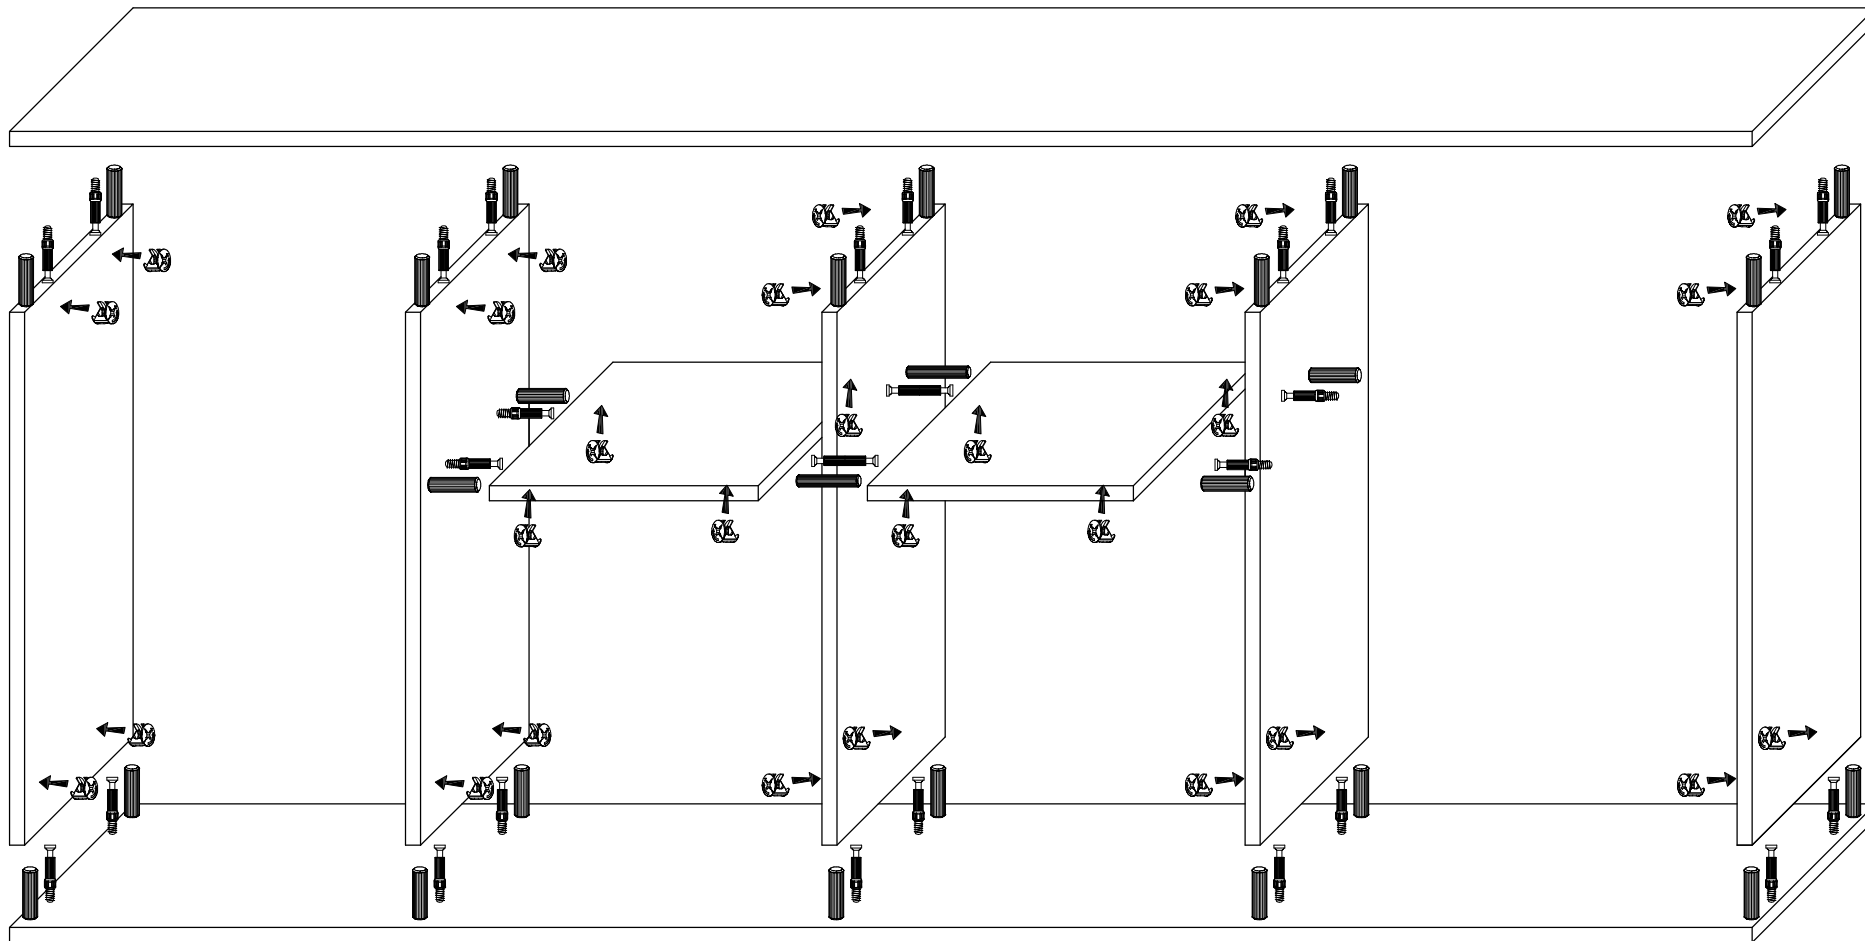

# SNOW - PÓLKA WISZĄCA

Symbol elementu	Wymiary
1	700 x 500
2	1000 x 160

**UWAGA !!!**  
ostrożnie wbijać  
przy pomocy  
deseczki

			
<b>KF50</b>	<b>KZ</b>	<b>ZMS</b>	<b>K8x40</b>
<b>6</b>	<b>1</b>	<b>2</b>	<b>2</b>

# SNOW - RTV

Symbol elementu	Wymiary
1	400 x 268
2	2001 x 423
3	2001 x 400
4	400 x 268
5	400 x 268
6	400 x 268
7	585 x 400
8	394 x 270
9	598 x 152
10L	350 x 110
10P	350 x 110
11	528 x 110
12	530 x 348
13	387 x 280

T1	M1	Z1	K30	ZMS	K45	ZW	PZW	W4x16
28	28	24	36	2	2	4	4	8
KP	NS	U1	W4x27	KLEJ	E5x13	STB		
4	6	4	8	1	16	4		

1

2

# SNOW - WITRYNA WISZĄCA

Symbol elementu	Wymiary
1	968 x 270
2	968 x 270
3	401 x 270
4	368 x 250
5	994 x 394
6	980 x 380

T1	M1	Z1	K30	ZW	PZW	W4x16
32	32	32	32	4	4	8
U1	W4x27	STB	G2	ZA	W4x30	K10x50
2	4	12	16	4	8	4