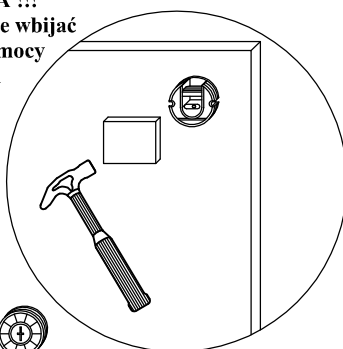

# SNOW - PÓLKA WISZĄCA

Symbol elementu	Wymiary
1	700 x 500
2	1000 x 160

**UWAGA !!!**  
ostrożnie wbijać  
przy pomocy  
deseczki

			
<b>KF50</b>	<b>KZ</b>	<b>ZMS</b>	<b>K8x40</b>
<b>6</b>	<b>1</b>	<b>2</b>	<b>2</b>

# SNOW - RTV

Symbol elementu	Wymiary
1	400 x 268
2	2001 x 423
3	2001 x 400
4	400 x 268
5	400 x 268
6	400 x 268
7	585 x 400
8	394 x 270
9	598 x 152
10L	350 x 110
10P	350 x 110
11	528 x 110
12	530 x 348
13	387 x 280

# SNOW - WITRYNA WISZĄCA

Symbol elementu	Wymiary
1	968 x 270
2	968 x 270
3	401 x 270
4	368 x 250
5	994 x 394
6	980 x 380

T1	M1	Z1	K30	ZW	PZW	W4x16
32	32	32	32	4	4	8
U1	W4x27	STB	G2	ZA	W4x30	K10x50
2	4	12	16	4	8	4