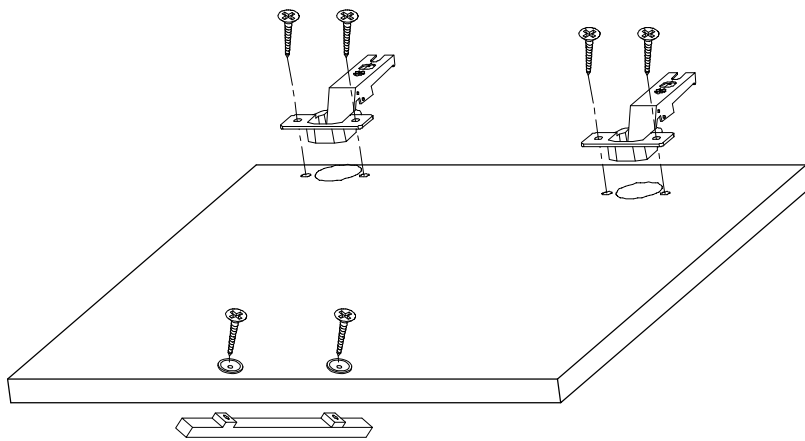

# SNOW - PÓLKA WISZĄCA

Symbol elementu	Wymiary
1	700 x 500
2	1000 x 160

**UWAGA !!!**  
ostrożnie wbijać  
przy pomocy  
deseczki

			
<b>KF50</b>	<b>KZ</b>	<b>ZMS</b>	<b>K8x40</b>
<b>6</b>	<b>1</b>	<b>2</b>	<b>2</b>

# SNOW - RTV

Symbol elementu	Wymiary
1	400 x 268
2	2001 x 423
3	2001 x 400
4	400 x 268
5	400 x 268
6	400 x 268
7	585 x 400
8	394 x 270
9	598 x 152
10L	350 x 110
10P	350 x 110
11	528 x 110
12	530 x 348
13	387 x 280

T1	M1	Z1	K30	ZMS	K45	ZW	PZW	W4x16
28	28	24	36	2	2	4	4	8
KP	NS	U1	W4x27	KLEJ	E5x13	STB		
4	6	4	8	1	16	4		

1

2

# SNOW - WITRYNA WISZĄCA

Symbol elementu	Wymiary
1	968 x 270
2	968 x 270
3	401 x 270
4	368 x 250
5	994 x 394
6	980 x 380

T1	M1	Z1	K30	ZW	PZW	W4x16
32	32	32	32	4	4	8
U1	W4x27	STB	G2	ZA	W4x30	K10x50
2	4	12	16	4	8	4