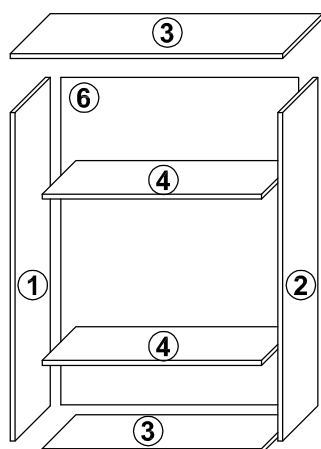

# SNOW - PÓLKA WISZĄCA

Symbol elementu	Wymiary
1	700 x 500
2	1000 x 160

**UWAGA !!!**  
ostrożnie wbijać  
przy pomocy  
deseczki

			
<b>KF50</b>	<b>KZ</b>	<b>ZMS</b>	<b>K8x40</b>
<b>6</b>	<b>1</b>	<b>2</b>	<b>2</b>

# SNOW - RTV

Symbol elementu	Wymiary
1	400 x 268
2	2001 x 423
3	2001 x 400
4	400 x 268
5	400 x 268
6	400 x 268
7	585 x 400
8	394 x 270
9	598 x 152
10L	350 x 110
10P	350 x 110
11	528 x 110
12	530 x 348
13	387 x 280

T1	M1	Z1	K30	ZMS	K45	ZW	PZW	W4x16
28	28	24	36	2	2	4	4	8
KP	NS	U1	W4x27	KLEJ	E5x13	STB		
4	6	4	8	1	16	4		

1

2

# SNOW - WITRYNA WISZĄCA

Symbol elementu	Wymiary
1	968 x 270
2	968 x 270
3	401 x 270
4	368 x 250
5	994 x 394
6	980 x 380

T1	M1	Z1	K30	ZW	PZW	W4x16
32	32	32	32	4	4	8
U1	W4x27	STB	G2	ZA	W4x30	K10x50
2	4	12	16	4	8	4