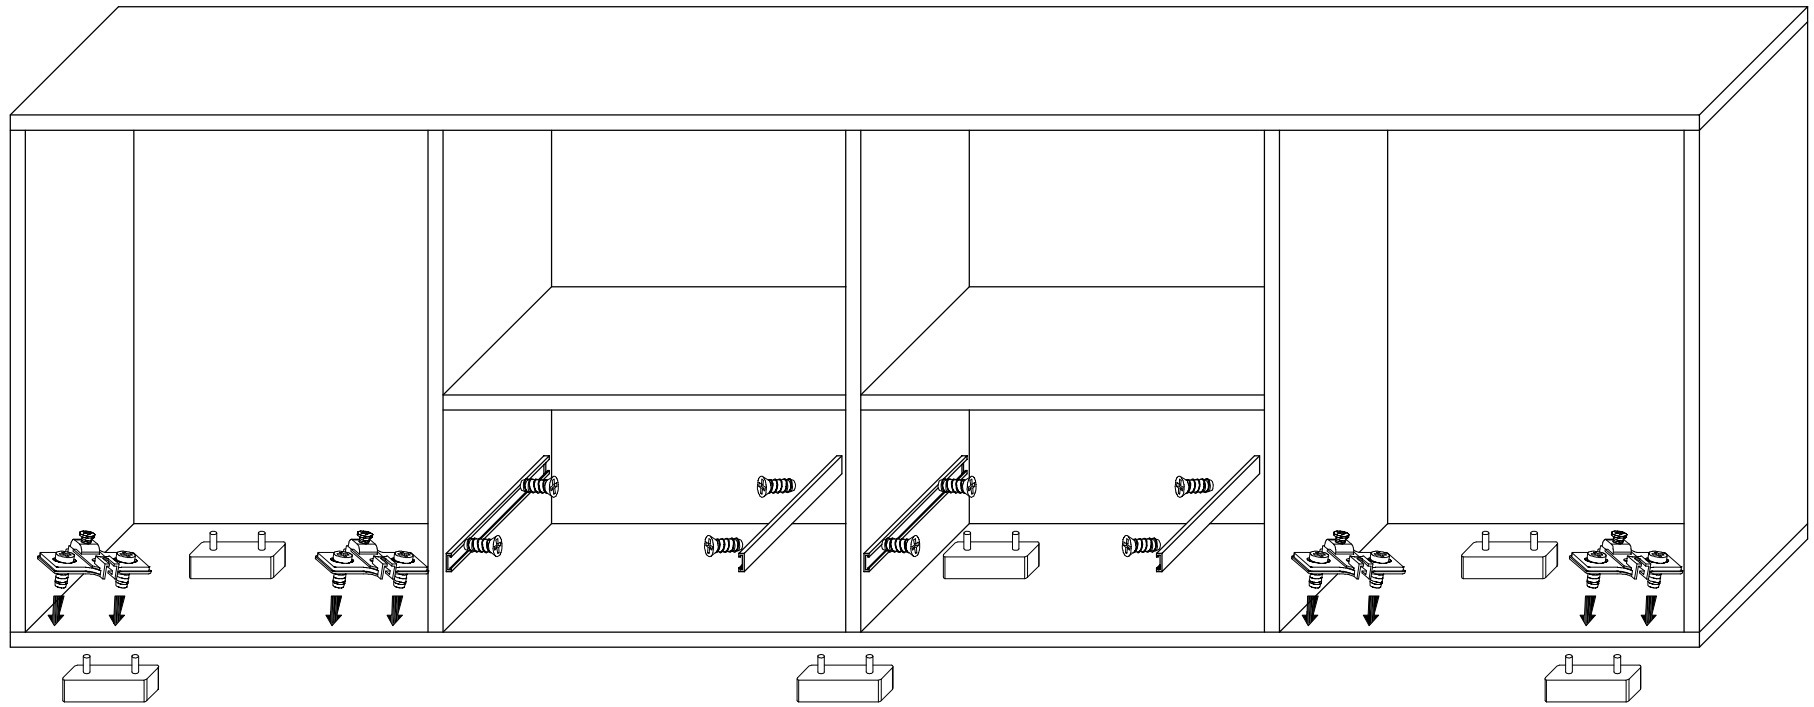

# SNOW - PÓLKA WISZĄCA

Symbol elementu	Wymiary
1	700 x 500
2	1000 x 160

**UWAGA !!!**  
ostrożnie wbijać  
przy pomocy  
deseczki

			
<b>KF50</b>	<b>KZ</b>	<b>ZMS</b>	<b>K8x40</b>
<b>6</b>	<b>1</b>	<b>2</b>	<b>2</b>

# SNOW - RTV

Symbol elementu	Wymiary
1	400 x 268
2	2001 x 423
3	2001 x 400
4	400 x 268
5	400 x 268
6	400 x 268
7	585 x 400
8	394 x 270
9	598 x 152
10L	350 x 110
10P	350 x 110
11	528 x 110
12	530 x 348
13	387 x 280

# SNOW - WITRYNA WISZĄCA

Symbol elementu	Wymiary
1	968 x 270
2	968 x 270
3	401 x 270
4	368 x 250
5	994 x 394
6	980 x 380

T1	M1	Z1	K30	ZW	PZW	W4x16
32	32	32	32	4	4	8
U1	W4x27	STB	G2	ZA	W4x30	K10x50
2	4	12	16	4	8	4