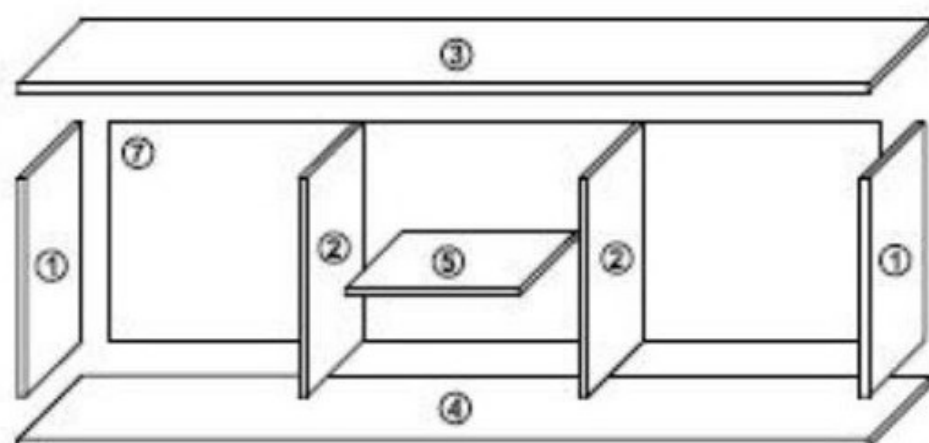

SOHO - RTV 180

Symbol elementu	Wymiary	Paczka
1	316 x 400	1 / 1
2	316 x 380	1 / 1
3	1801 x 423	1 / 1
4	1801 x 423	1 / 1
5	580 x 378	1 / 1
6	607 x 311	1 / 1
7	600 x 326	1 / 1

16	16	16	2	4	4	4	4	1
20	8	8	10	4	4	8		