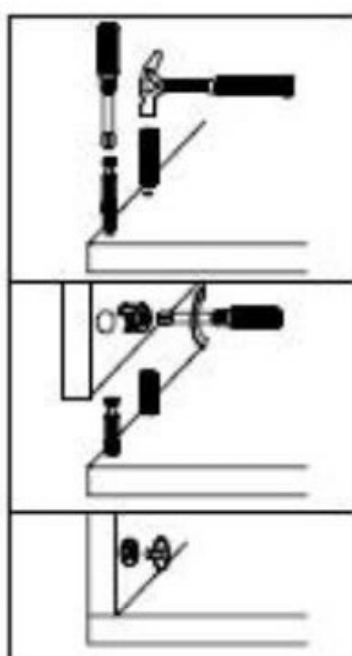

SOHO - RTV 180

Symbol elementu	Wymiary	Paczka
1	316 x 400	1 / 1
2	316 x 380	1 / 1
3	1801 x 423	1 / 1
4	1801 x 423	1 / 1
5	580 x 378	1 / 1
6	607 x 311	1 / 1
7	600 x 326	1 / 1

16	16	16	2	4	4	4	4	1
20	8	8	10	4	4	8		