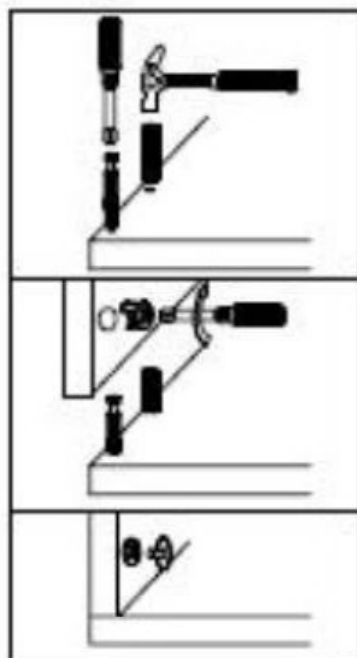

# SOHO - WITRYNA WYSOKA

Symbol elementu	Wymiary	Paczka
1	1864 x 380	1 / 1
2	1864 x 380	1 / 1
3	600 x 400	1 / 1
4	600 x 400	1 / 1
5	568 x 360	1 / 1
6	1398 x 594	1 / 1
7	594 x 150	1 / 1
8	350 x 120	1 / 1
9	350 x 120	1 / 1
10	510 x 100	1 / 1
11	526 x 358	1 / 1
12	1876 x 580	1 / 1

	3,5x16		
12	12	12	12

				4x27				
12	12	12	4	8	20	2	8	1
						4x16		4x20
24	10	12	2	4	4	8	4	4

①

②