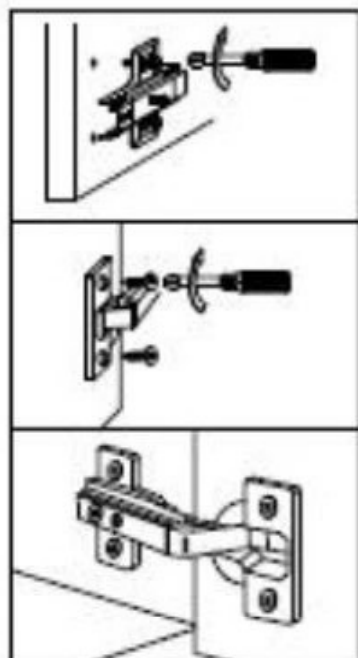

# SOHO - WITRYNA WYSOKA

Symbol elementu	Wymiary	Paczka
1	1864 x 380	1 / 1
2	1864 x 380	1 / 1
3	600 x 400	1 / 1
4	600 x 400	1 / 1
5	568 x 360	1 / 1
6	1398 x 594	1 / 1
7	594 x 150	1 / 1
8	350 x 120	1 / 1
9	350 x 120	1 / 1
10	510 x 100	1 / 1
11	526 x 358	1 / 1
12	1876 x 580	1 / 1

	3,5x16		
12	12	12	12

				4x27				
12	12	12	4	8	20	2	8	1
						4x16		4x20
24	10	12	2	4	4	8	4	4

①

②