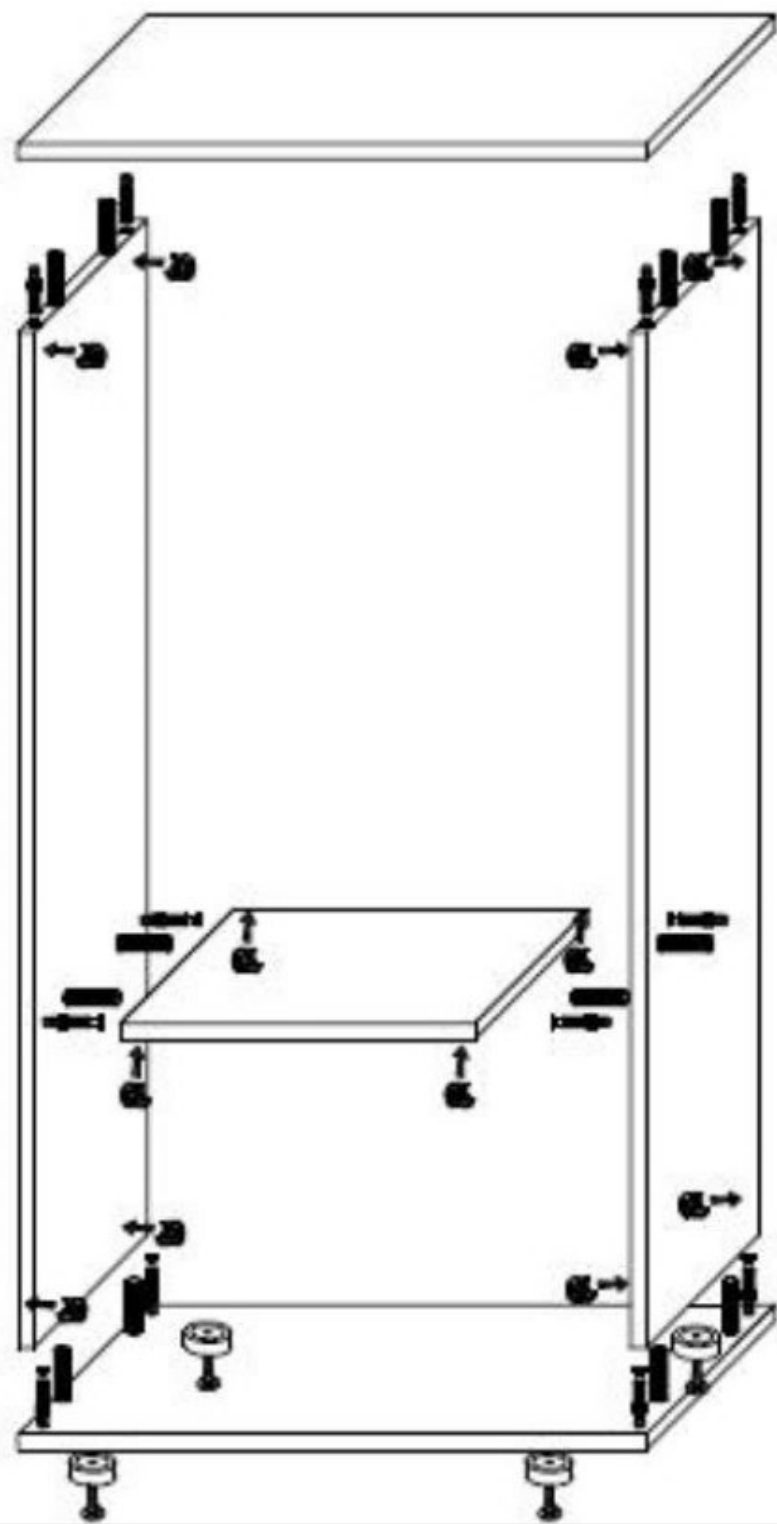

# SOHO - WITRYNA WYSOKA

Symbol elementu	Wymiary	Paczka
1	1864 x 380	1 / 1
2	1864 x 380	1 / 1
3	600 x 400	1 / 1
4	600 x 400	1 / 1
5	568 x 360	1 / 1
6	1398 x 594	1 / 1
7	594 x 150	1 / 1
8	350 x 120	1 / 1
9	350 x 120	1 / 1
10	510 x 100	1 / 1
11	526 x 358	1 / 1
12	1876 x 580	1 / 1

	3,5x16		
12	12	12	12

				4x27				
12	12	12	4	8	20	2	8	1
						4x16		4x20
24	10	12	2	4	4	8	4	4

①

②