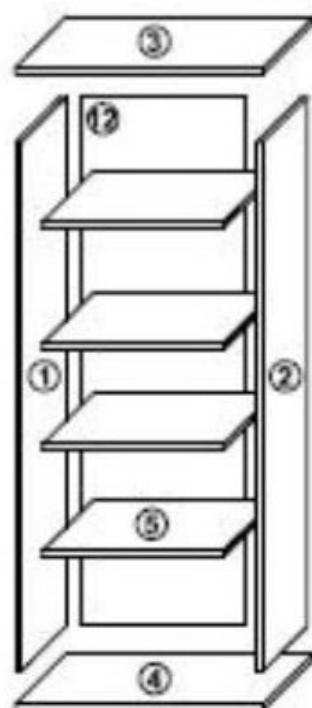

# SOHO - WITRYNA WYSOKA

Symbol elementu	Wymiary	Paczka
1	1864 x 380	1 / 1
2	1864 x 380	1 / 1
3	600 x 400	1 / 1
4	600 x 400	1 / 1
5	568 x 360	1 / 1
6	1398 x 594	1 / 1
7	594 x 150	1 / 1
8	350 x 120	1 / 1
9	350 x 120	1 / 1
10	510 x 100	1 / 1
11	526 x 358	1 / 1
12	1876 x 580	1 / 1

	3,5x16		
12	12	12	12

				4x27				
12	12	12	4	8	20	2	8	1
						4x16		4x20
24	10	12	2	4	4	8	4	4

①

②