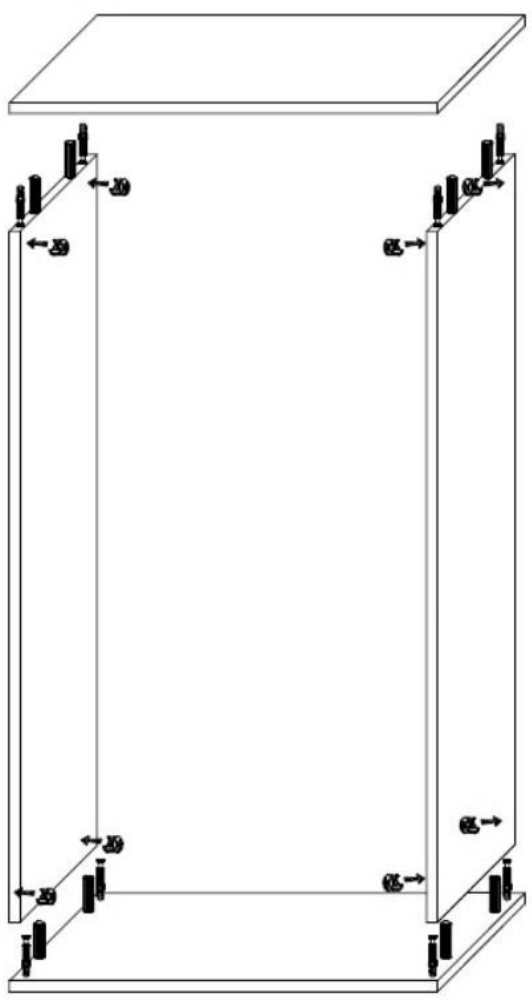

SOHO - WITRYNA WISZĄCA

Symbol elementu	Wymiary	Paczka
1	1084 x 270	1 / 1
2	1084 x 270	1 / 1
3	600 x 290	1 / 1
4	1077 x 594	1 / 1
5	566 x 240	1 / 1
6	1096 x 580	1 / 1

				4x27 		4x30 	Ø5
8	8	8	1	2	2	4	4
						4x16 	
8	6	8	2	2	2	4	

1

2

				4x27 		4x30 	Ø5 
8	8	8	1	2	2	4	4
						4x16 	
8	6	8	2	2	2	4	