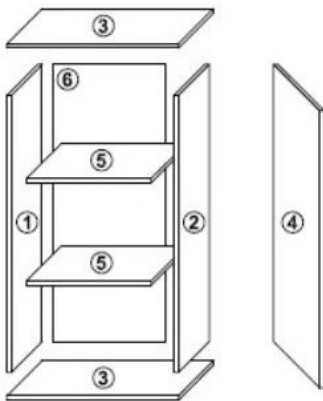

SOHO - WITRYNA WISZĄCA

Symbol elementu	Wymiary	Paczka
1	1084 x 270	1 / 1
2	1084 x 270	1 / 1
3	600 x 290	1 / 1
4	1077 x 594	1 / 1
5	566 x 240	1 / 1
6	1096 x 580	1 / 1

				4x27 		4x30 	Ø5
8	8	8	1	2	2	4	4
						4x16 	
8	6	8	2	2	2	4	

1

2

				4x27 		4x30 	Ø5 
8	8	8	1	2	2	4	4
						4x16 	
8	6	8	2	2	2	4	