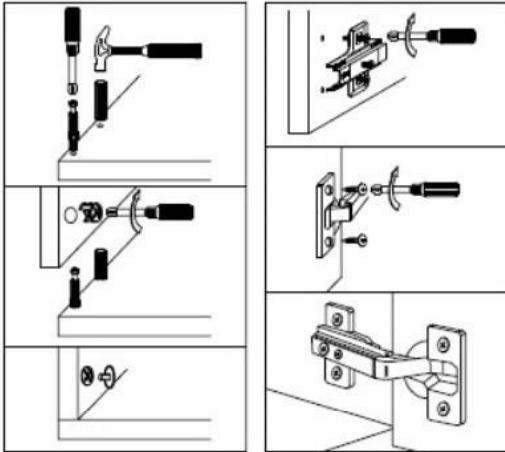

SOHO - WITRYNA WISZĄCA

Symbol elementu	Wymiary	Paczka
1	1084 x 270	1 / 1
2	1084 x 270	1 / 1
3	600 x 290	1 / 1
4	1077 x 594	1 / 1
5	566 x 240	1 / 1
6	1096 x 580	1 / 1

				4x27 		4x30 	Ø5
8	8	8	1	2	2	4	4
						4x16 	
8	6	8	2	2	2	4	

1

2

				4x27 		4x30 	Ø5 
8	8	8	1	2	2	4	4
						4x16 	
8	6	8	2	2	2	4	