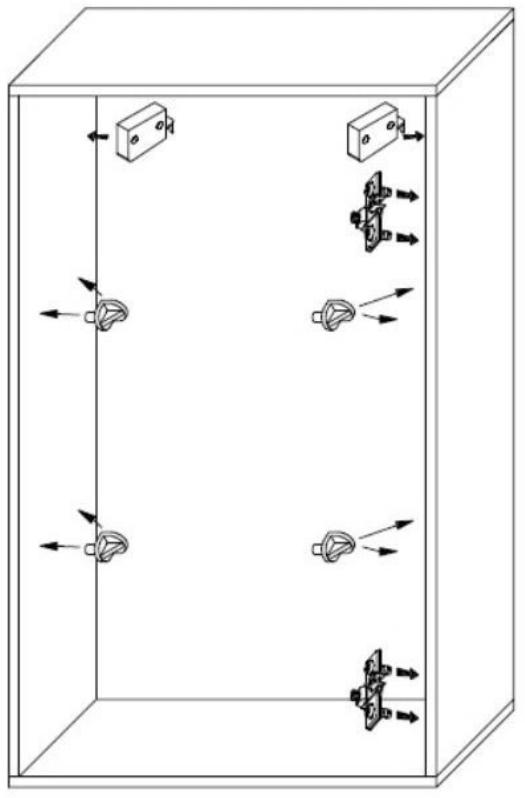

SOHO - WITRYNA WISZĄCA

Symbol elementu	Wymiary	Paczka
1	1084 x 270	1 / 1
2	1084 x 270	1 / 1
3	600 x 290	1 / 1
4	1077 x 594	1 / 1
5	566 x 240	1 / 1
6	1096 x 580	1 / 1

				4x27 		4x30 	Ø5
8	8	8	1	2	2	4	4
						4x16 	
8	6	8	2	2	2	4	

1

2

				4x27 		4x30 	Ø5 
8	8	8	1	2	2	4	4
						4x16 	
8	6	8	2	2	2	4	