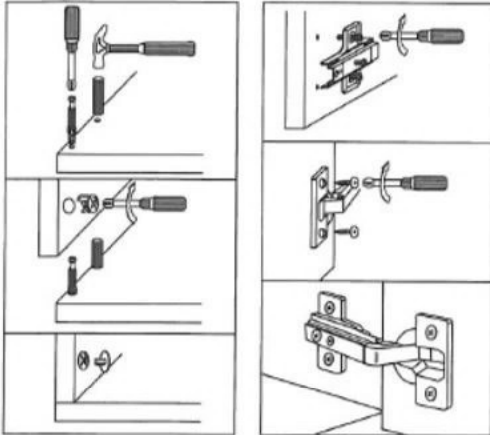

SOHO - WITRYNA

SYMBOL ELEMENTU	WYMIARY	PACZKA
1	1864 x 380	1
2	1864 x 380	1
3	801 x 400	2
4	801 x 400	2
5	768 x 360	2
6	1550 x 360	1
7	477 x 350	1
8	272 x 350	2
9	1551 x 290	1
10	1551 x 502	1
11	794 x 150	2
12	1876x 286	1
13	1876 x 494	1
14L, 14P	350 x 120	2
15	709 x 100	2
16	722 x 356	2

Ø8	Ø5
4	4

28	28	28	4	W4x27	8	20	2	E5x13
								KP
28	12	12	7	8	8	23	4	4
						W4x16		W4x20
28	12	12	7	8	8	23	4	4