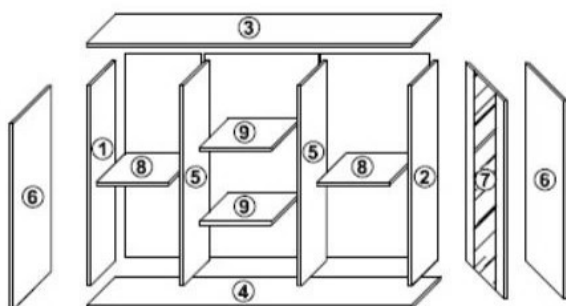

SOHO - KOMODA

Symbol elementu	Wymiary	Paczka
1	750 x 380	1 / 2
2	750 x 380	1 / 2
3	1200 x 400	1 / 2
4	1400 x 400	1 / 2
5	750 x 380	1 / 2
6	743 x 348	2 / 2
7	743 x 490	2 / 2
8	328 x 360	1 / 2
9	347 x 477	2 / 2

24	24	24	3	6					
24	12	8	2	4	6	W4x16	12	8	W4x20