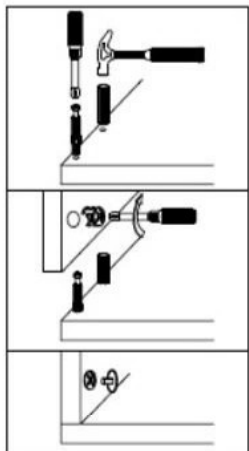

SOHO - KOMODA

Symbol elementu	Wymiary	Paczka
1	750 x 380	1 / 2
2	750 x 380	1 / 2
3	1200 x 400	1 / 2
4	1400 x 400	1 / 2
5	750 x 380	1 / 2
6	743 x 348	2 / 2
7	743 x 490	2 / 2
8	328 x 360	1 / 2
9	347 x 477	2 / 2

24	24	24	3	6					
24	12	8	2	4	6	W4x16	12	8	W4x20