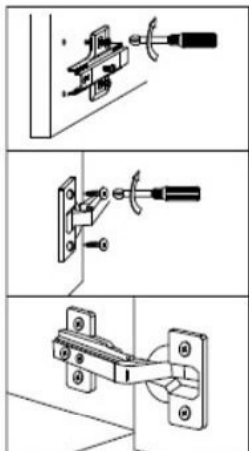

SOHO - KOMODA

Symbol elementu	Wymiary	Paczka
1	750 x 380	1 / 2
2	750 x 380	1 / 2
3	1200 x 400	1 / 2
4	1400 x 400	1 / 2
5	750 x 380	1 / 2
6	743 x 348	2 / 2
7	743 x 490	2 / 2
8	328 x 360	1 / 2
9	347 x 477	2 / 2

24	24	24	3	6					
24	12	8	2	4	6	W4x16	12	8	W4x20