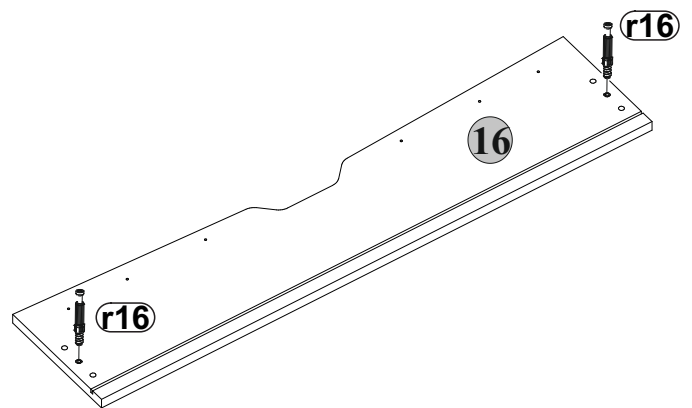

Chest of 3Drw

number	Measurements	Pcs.	12	400x120	3
1	733x418	1	13	848x104	3
2	733x418	1	14	856x404	3
3	657x414	1	15	70x899	3
4	657x414	1	16	900x200	3
5	1068x429	1	17	1050x338	2
6	1034x414	1	18	1034x	1
7	1034x60	1			
8	718x82	1			
9	718x82	1			
10	1070x82	1			
11	400x120	3			

2x d6	21x r16	21x φ15 #16 r1	21x s2	3x t16	1x n14
3x w400	18x p9	4x k1	22x d6	60x l1	48x φ3.5x13 mm p1
1x z1	32x φ8x30 mm f1	16x 7x50 e1	16x s1		

2

2

3

3

4

4

5