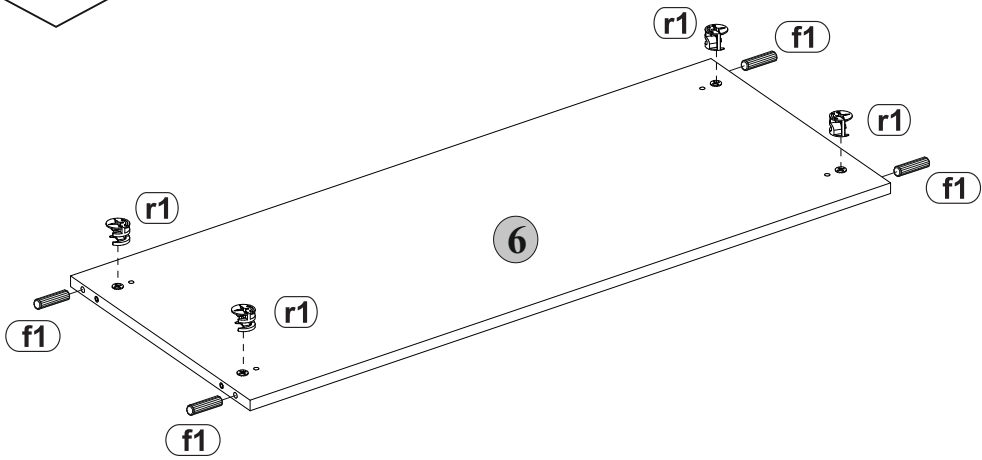

Chest of 3Drw

number	Measurements	Pcs.	12	400x120	3
1	733x418	1	13	848x104	3
2	733x418	1	14	856x404	3
3	657x414	1	15	70x899	3
4	657x414	1	16	900x200	3
5	1068x429	1	17	1050x338	2
6	1034x414	1	18	1034x	1
7	1034x60	1			
8	718x82	1			
9	718x82	1			
10	1070x82	1			
11	400x120	3			

2x d6	21x r16	21x φ15 #16 r1	21x s2	3x t16	1x n14
3x w400	18x p9	4x k1	22x d6	60x l1	48x φ3.5x13 mm p1
1x z1	32x φ8x30 mm f1	16x 7x50 e1	16x s1		

2

2

3

3

4

4

5