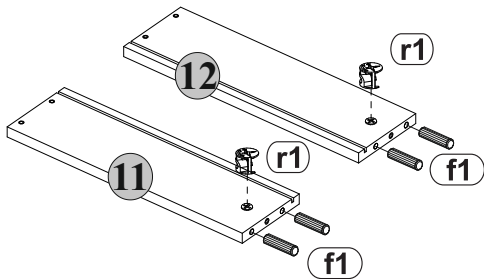

Chest of 3Drw

number	Measurements	Pcs.	12	400x120	3
1	733x418	1	13	848x104	3
2	733x418	1	14	856x404	3
3	657x414	1	15	70x899	3
4	657x414	1	16	900x200	3
5	1068x429	1	17	1050x338	2
6	1034x414	1	18	1034x	1
7	1034x60	1			
8	718x82	1			
9	718x82	1			
10	1070x82	1			
11	400x120	3			

2x d6	21x r16	21x φ15 #16 r1	21x s2	3x t16	1x n14
3x w400	18x p9	4x k1	22x d6	60x l1	48x φ3.5x13 mm p1
1x z1	32x φ8x30 mm f1	16x 7x50 e1	16x s1		

2

2

3

3

4

4

5