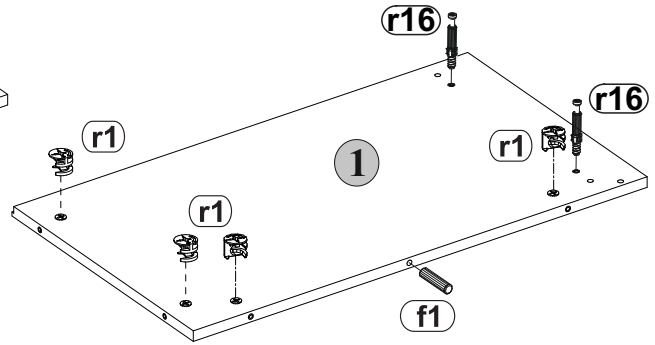

Chest of 3Drw

number	Measurements	Pcs.	12	400x120	3
1	733x418	1	13	848x104	3
2	733x418	1	14	856x404	3
3	657x414	1	15	70x899	3
4	657x414	1	16	900x200	3
5	1068x429	1	17	1050x338	2
6	1034x414	1	18	1034x	1
7	1034x60	1			
8	718x82	1			
9	718x82	1			
10	1070x82	1			
11	400x120	3			

2x d6	21x r16	21x φ15 #16 r1	21x s2	3x t16	1x n14
3x w400	18x p9	4x k1	22x d6	60x l1	48x φ3.5x13 mm p1
1x z1	32x φ8x30 mm f1	16x 7x50 e1	16x s1		

2

2

3

3

4

4

5