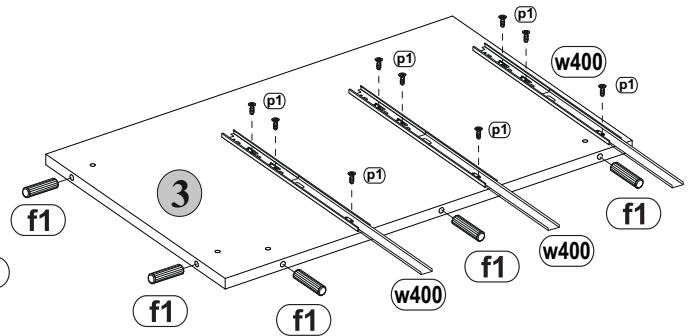

Chest of 3Drw

number	Measurements	Pcs.	12	400x120	3
1	733x418	1	13	848x104	3
2	733x418	1	14	856x404	3
3	657x414	1	15	70x899	3
4	657x414	1	16	900x200	3
5	1068x429	1	17	1050x338	2
6	1034x414	1	18	1034x	1
7	1034x60	1			
8	718x82	1			
9	718x82	1			
10	1070x82	1			
11	400x120	3			

2x d6	21x r16	21x φ15 #16 r1	21x s2	3x t16	1x n14
3x w400	18x p9	4x k1	22x d6	60x l1	48x φ3.5x13 mm p1
1x z1	32x φ8x30 mm f1	16x 7x50 e1	16x s1		

2

2

3

3

4

4

5