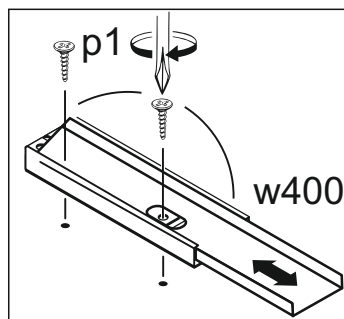

Chest of 3Drw

number	Measurements	Pcs.	12	400x120	3
1	733x418	1	13	848x104	3
2	733x418	1	14	856x404	3
3	657x414	1	15	70x899	3
4	657x414	1	16	900x200	3
5	1068x429	1	17	1050x338	2
6	1034x414	1	18	1034x	1
7	1034x60	1			
8	718x82	1			
9	718x82	1			
10	1070x82	1			
11	400x120	3			

2x d6	21x r16	21x φ15 #16 r1	21x s2	3x t16	1x n14
3x w400	18x p9	4x k1	22x d6	60x l1	48x φ3.5x13 mm p1
1x z1	32x φ8x30 mm f1	16x 7x50 e1	16x s1		

2

2

3

3

4

4

5