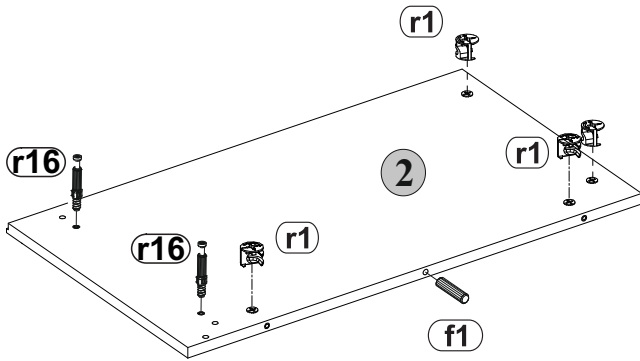

Chest of 3Drw

number	Measurements	Pcs.	12	400x120	3
1	733x418	1	13	848x104	3
2	733x418	1	14	856x404	3
3	657x414	1	15	70x899	3
4	657x414	1	16	900x200	3
5	1068x429	1	17	1050x338	2
6	1034x414	1	18	1034x	1
7	1034x60	1			
8	718x82	1			
9	718x82	1			
10	1070x82	1			
11	400x120	3			

2x d6	21x r16	21x φ15 #16 r1	21x s2	3x t16	1x n14
3x w400	18x p9	4x k1	22x d6	60x l1	48x φ3.5x13 mm p1
1x z1	32x φ8x30 mm f1	16x 7x50 e1	16x s1		

2

2

3

3

4

4

5