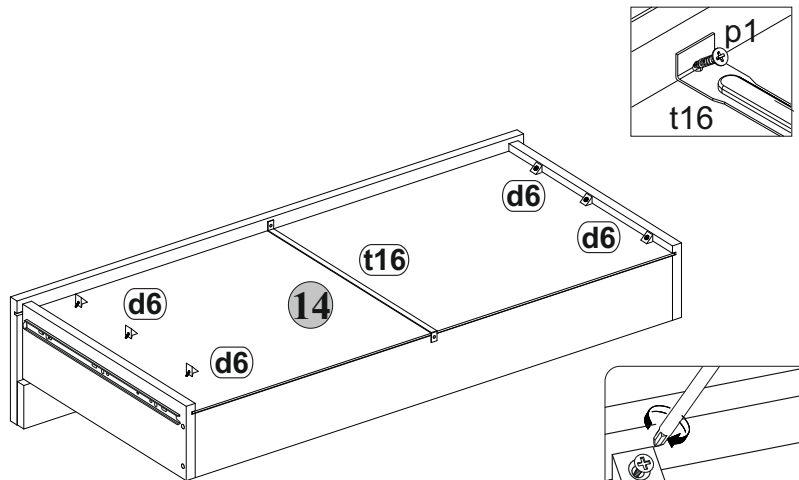

Chest of 3Drw

number	Measurements	Pcs.	12	400x120	3
1	733x418	1	13	848x104	3
2	733x418	1	14	856x404	3
3	657x414	1	15	70x899	3
4	657x414	1	16	900x200	3
5	1068x429	1	17	1050x338	2
6	1034x414	1	18	1034x	1
7	1034x60	1			
8	718x82	1			
9	718x82	1			
10	1070x82	1			
11	400x120	3			

2x d6	21x r16	21x φ15 #16 r1	21x s2	3x t16	1x n14
3x w400	18x p9	4x k1	22x d6	60x l1	48x φ3.5x13 mm p1
1x z1	32x φ8x30 mm f1	16x 7x50 e1	16x s1		

2

2

3

3

4

4

5