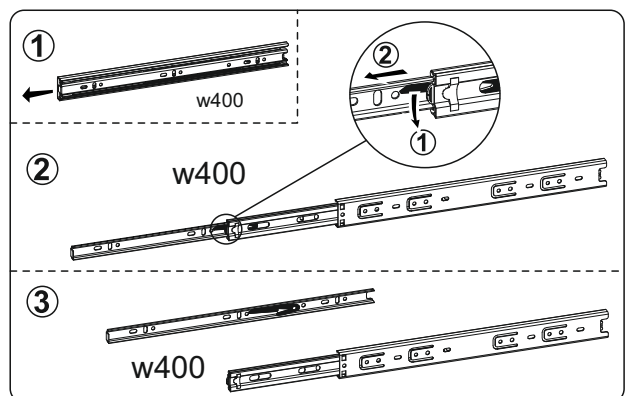

Chest of 3Drw

number	Measurements	Pcs.	12	400x120	3
1	733x418	1	13	848x104	3
2	733x418	1	14	856x404	3
3	657x414	1	15	70x899	3
4	657x414	1	16	900x200	3
5	1068x429	1	17	1050x338	2
6	1034x414	1	18	1034x	1
7	1034x60	1			
8	718x82	1			
9	718x82	1			
10	1070x82	1			
11	400x120	3			

2x d6	21x r16	21x φ15 #16 r1	21x s2	3x t16	1x n14
3x w400	18x p9	4x k1	22x d6	60x l1	48x φ3.5x13 mm p1
1x z1	32x φ8x30 mm f1	16x 7x50 e1	16x s1		

2

2

3

3

4

4

5