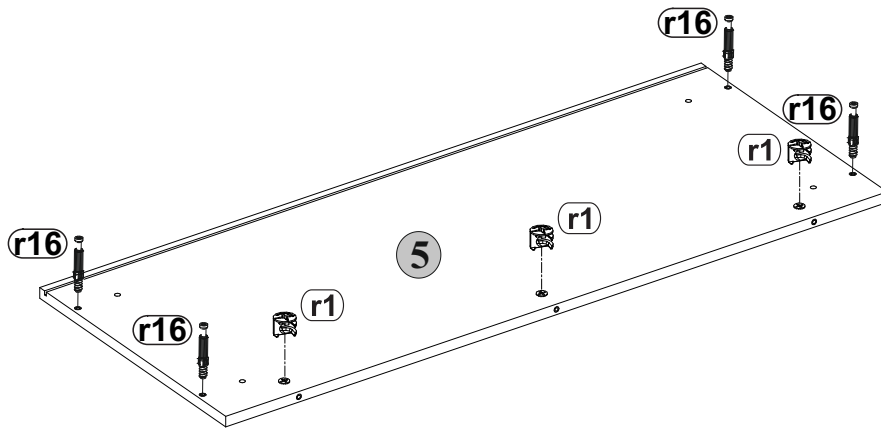

Chest of 3Drw

number	Measurements	Pcs.	12	400x120	3
1	733x418	1	13	848x104	3
2	733x418	1	14	856x404	3
3	657x414	1	15	70x899	3
4	657x414	1	16	900x200	3
5	1068x429	1	17	1050x338	2
6	1034x414	1	18	1034x	1
7	1034x60	1			
8	718x82	1			
9	718x82	1			
10	1070x82	1			
11	400x120	3			

2x d6	21x r16	21x φ15 #16 r1	21x s2	3x t16	1x n14
3x w400	18x p9	4x k1	22x d6	60x l1	48x φ3.5x13 mm p1
1x z1	32x φ8x30 mm f1	16x 7x50 e1	16x s1		

2

2

3

3

4

4

5

5

6

7

6

8

9

10

8