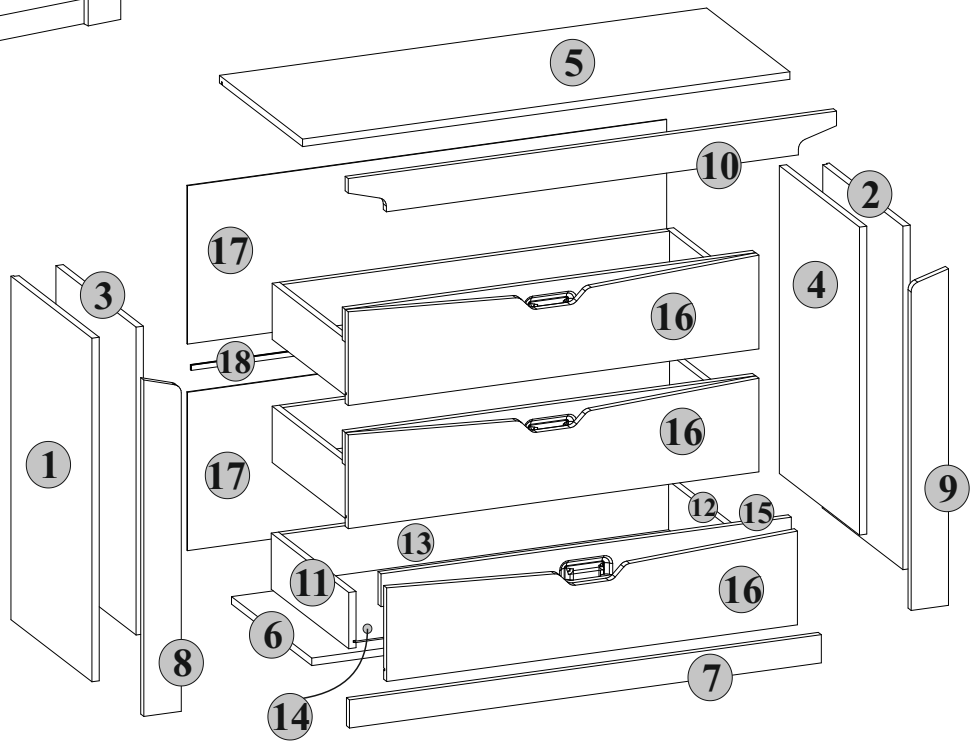

Chest of 3Drw

number	Measurements	Pcs.	12	400x120	3
1	733x418	1	13	848x104	3
2	733x418	1	14	856x404	3
3	657x414	1	15	70x899	3
4	657x414	1	16	900x200	3
5	1068x429	1	17	1050x338	2
6	1034x414	1	18	1034x	1
7	1034x60	1			
8	718x82	1			
9	718x82	1			
10	1070x82	1			
11	400x120	3			

2x d6	21x r16	21x φ15 #16 r1	21x s2	3x t16	1x n14
3x w400	18x p9	4x k1	22x d6	60x l1	48x φ3.5x13 mm p1
1x z1	32x φ8x30 mm f1	16x 7x50 e1	16x s1		

2

2

3

3

4

4

5