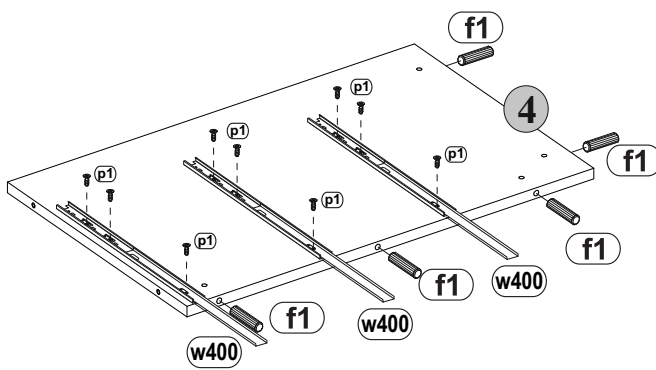

Chest of 3Drw

number	Measurements	Pcs.	12	400x120	3
1	733x418	1	13	848x104	3
2	733x418	1	14	856x404	3
3	657x414	1	15	70x899	3
4	657x414	1	16	900x200	3
5	1068x429	1	17	1050x338	2
6	1034x414	1	18	1034x	1
7	1034x60	1			
8	718x82	1			
9	718x82	1			
10	1070x82	1			
11	400x120	3			

2x d6	21x r16	21x φ15 #16 r1	21x s2	3x t16	1x n14
3x w400	18x p9	4x k1	22x d6	60x l1	48x φ3.5x13 mm p1
1x z1	32x φ8x30 mm f1	16x 7x50 e1	16x s1		

2

2

3

3

4

4

5