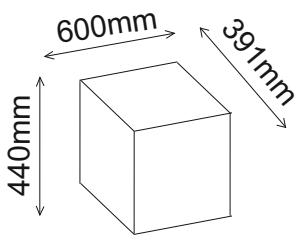

# Nightstand 1Dwr

number	Measurements	Pcs.
1	418x364	2
2	418x364	2
3	372x360	2
4	372x360	2
5	598x375	2
6	564x360	2
7	403x82	2
8	403x82	2
9	600x82	2
10	350x120	2
11	350x120	2

12	378x104	2
13	430x200	2
14	429x70	2
15	386x354	2
16	580x391	2