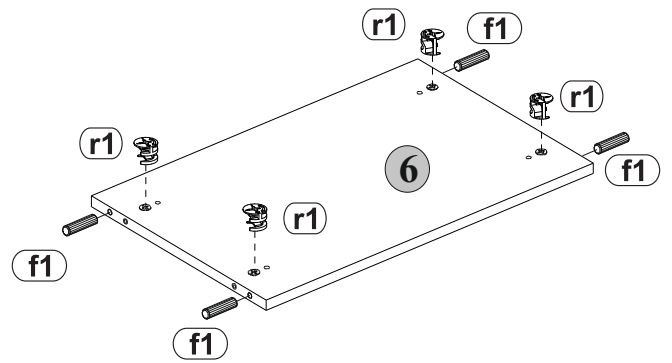

# Nightstand 1Dwr

number	Measurements	Pcs.
1	418x364	2
2	418x364	2
3	372x360	2
4	372x360	2
5	598x375	2
6	564x360	2
7	403x82	2
8	403x82	2
9	600x82	2
10	350x120	2
11	350x120	2

12	378x104	2
13	430x200	2
14	429x70	2
15	386x354	2
16	580x391	2