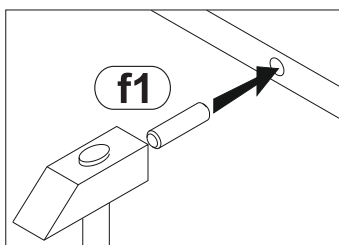

# Nightstand 1Dwr

number	Measurements	Pcs.
1	418x364	2
2	418x364	2
3	372x360	2
4	372x360	2
5	598x375	2
6	564x360	2
7	403x82	2
8	403x82	2
9	600x82	2
10	350x120	2
11	350x120	2

12	378x104	2
13	430x200	2
14	429x70	2
15	386x354	2
16	580x391	2