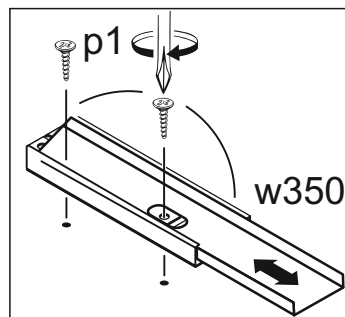

# Nightstand 1Dwr

number	Measurements	Pcs.
1	418x364	2
2	418x364	2
3	372x360	2
4	372x360	2
5	598x375	2
6	564x360	2
7	403x82	2
8	403x82	2
9	600x82	2
10	350x120	2
11	350x120	2

12	378x104	2
13	430x200	2
14	429x70	2
15	386x354	2
16	580x391	2