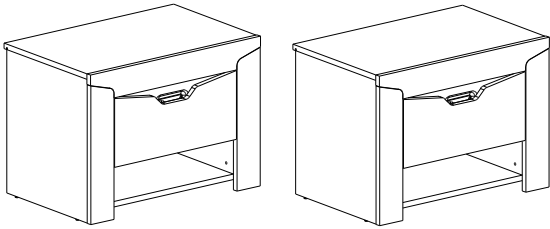

# Nightstand 1Dwr

number	Measurements	Pcs.
1	418x364	2
2	418x364	2
3	372x360	2
4	372x360	2
5	598x375	2
6	564x360	2
7	403x82	2
8	403x82	2
9	600x82	2
10	350x120	2
11	350x120	2

12	378x104	2
13	430x200	2
14	429x70	2
15	386x354	2
16	580x391	2