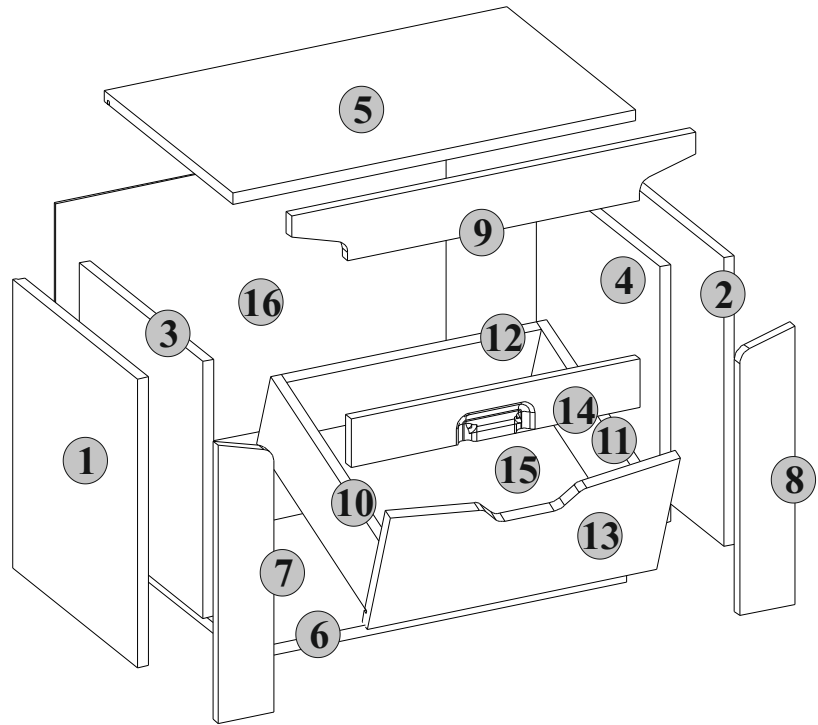

# Nightstand 1Dwr

number	Measurements	Pcs.
1	418x364	2
2	418x364	2
3	372x360	2
4	372x360	2
5	598x375	2
6	564x360	2
7	403x82	2
8	403x82	2
9	600x82	2
10	350x120	2
11	350x120	2

12	378x104	2
13	430x200	2
14	429x70	2
15	386x354	2
16	580x391	2