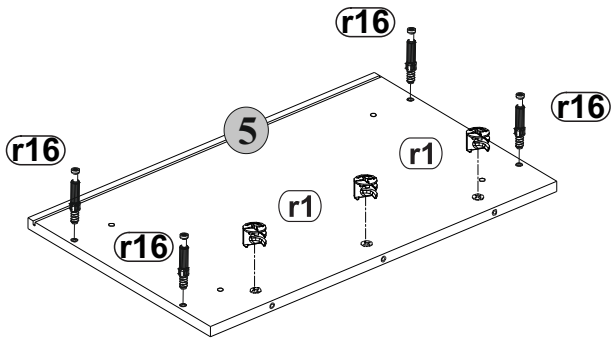

# Nightstand 1Dwr

number	Measurements	Pcs.
1	418x364	2
2	418x364	2
3	372x360	2
4	372x360	2
5	598x375	2
6	564x360	2
7	403x82	2
8	403x82	2
9	600x82	2
10	350x120	2
11	350x120	2

12	378x104	2
13	430x200	2
14	429x70	2
15	386x354	2
16	580x391	2