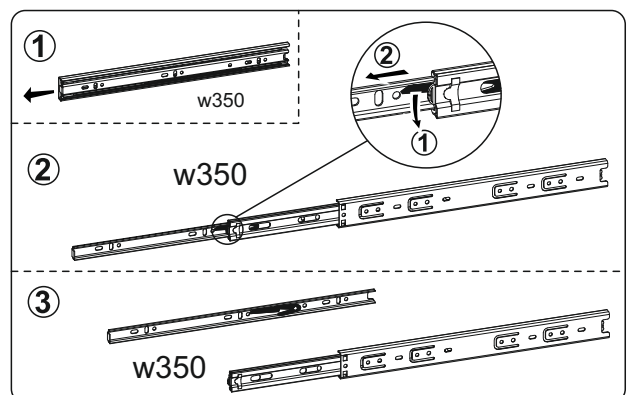

# Nightstand 1Dwr

number	Measurements	Pcs.
1	418x364	2
2	418x364	2
3	372x360	2
4	372x360	2
5	598x375	2
6	564x360	2
7	403x82	2
8	403x82	2
9	600x82	2
10	350x120	2
11	350x120	2

12	378x104	2
13	430x200	2
14	429x70	2
15	386x354	2
16	580x391	2