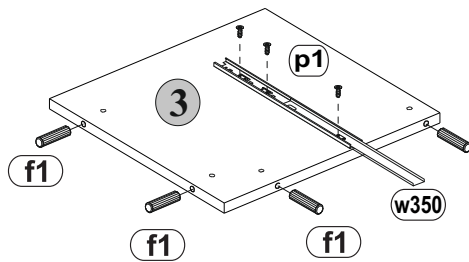

# Nightstand 1Dwr

number	Measurements	Pcs.
1	418x364	2
2	418x364	2
3	372x360	2
4	372x360	2
5	598x375	2
6	564x360	2
7	403x82	2
8	403x82	2
9	600x82	2
10	350x120	2
11	350x120	2

12	378x104	2
13	430x200	2
14	429x70	2
15	386x354	2
16	580x391	2