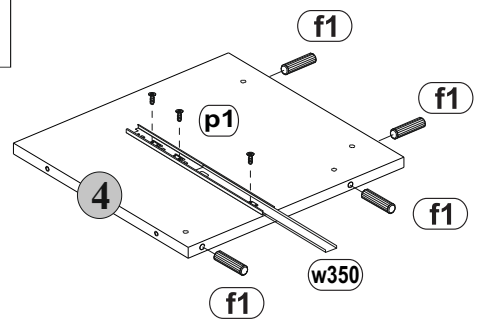

# Nightstand 1Dwr

number	Measurements	Pcs.
1	418x364	2
2	418x364	2
3	372x360	2
4	372x360	2
5	598x375	2
6	564x360	2
7	403x82	2
8	403x82	2
9	600x82	2
10	350x120	2
11	350x120	2

12	378x104	2
13	430x200	2
14	429x70	2
15	386x354	2
16	580x391	2