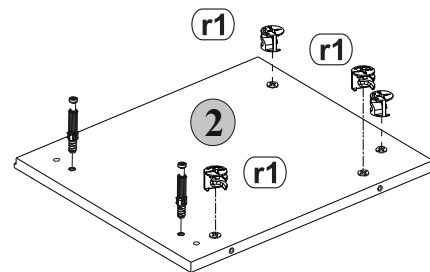

# Nightstand 1Dwr

number	Measurements	Pcs.
1	418x364	2
2	418x364	2
3	372x360	2
4	372x360	2
5	598x375	2
6	564x360	2
7	403x82	2
8	403x82	2
9	600x82	2
10	350x120	2
11	350x120	2

12	378x104	2
13	430x200	2
14	429x70	2
15	386x354	2
16	580x391	2