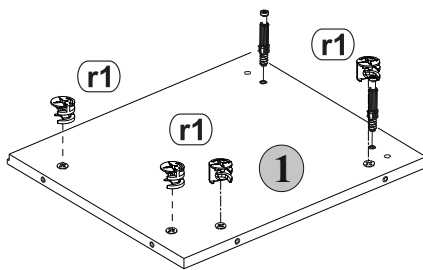

# Nightstand 1Dwr

number	Measurements	Pcs.
1	418x364	2
2	418x364	2
3	372x360	2
4	372x360	2
5	598x375	2
6	564x360	2
7	403x82	2
8	403x82	2
9	600x82	2
10	350x120	2
11	350x120	2

12	378x104	2
13	430x200	2
14	429x70	2
15	386x354	2
16	580x391	2