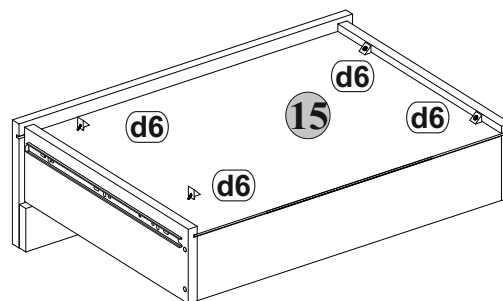

# Nightstand 1Dwr

number	Measurements	Pcs.
1	418x364	2
2	418x364	2
3	372x360	2
4	372x360	2
5	598x375	2
6	564x360	2
7	403x82	2
8	403x82	2
9	600x82	2
10	350x120	2
11	350x120	2

12	378x104	2
13	430x200	2
14	429x70	2
15	386x354	2
16	580x391	2

# 3

3

4

4

5

5

6

7