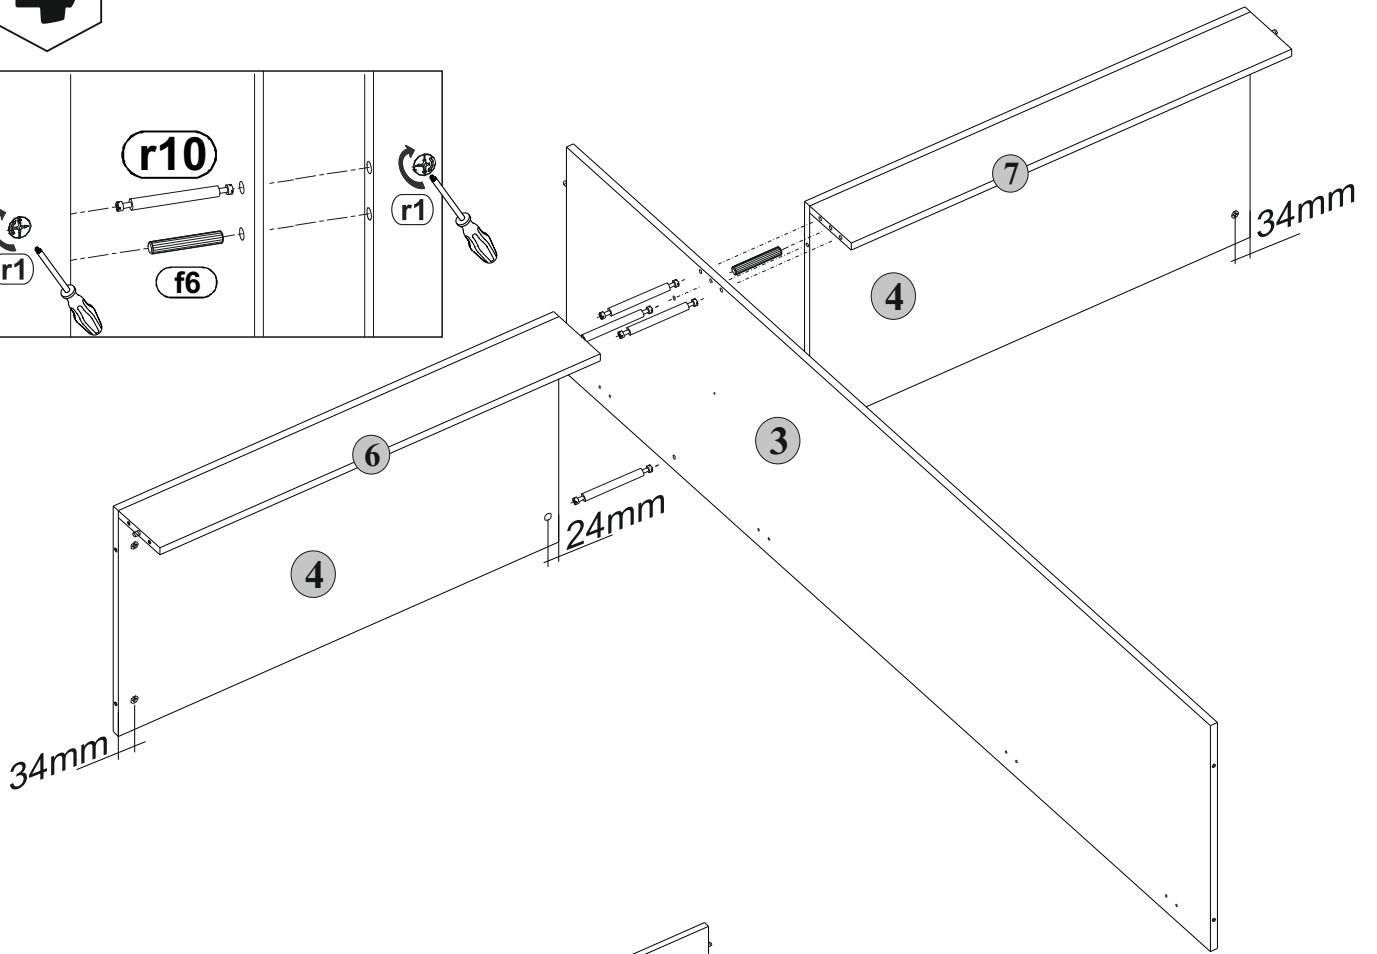

Wardrobe 4D

number	Measurements	Pcs	15	1962x82	1
1	2200x520	1	16	445x1085	1
2	2200x520	1	17	445x970	1
3	1994x516	1	18	445x130	1
4	955x516	1	19	445x970	1
5	955x516	1	20	445x1085	1
6	955x128	1	21	445x130	1
7	955x128	1	22	445x2026	1
8	1926x516	1	23	445x2026	1
9	1926x516	1	24	2022x484	4
10	1926x80	1	25	2008x	2
11	1926x60	2	26	944x	1
12	924x516	3	27	2016x435	2
13	2169x82	1			
14	2169x82	1			

2

2

3

3

4

4

5

5