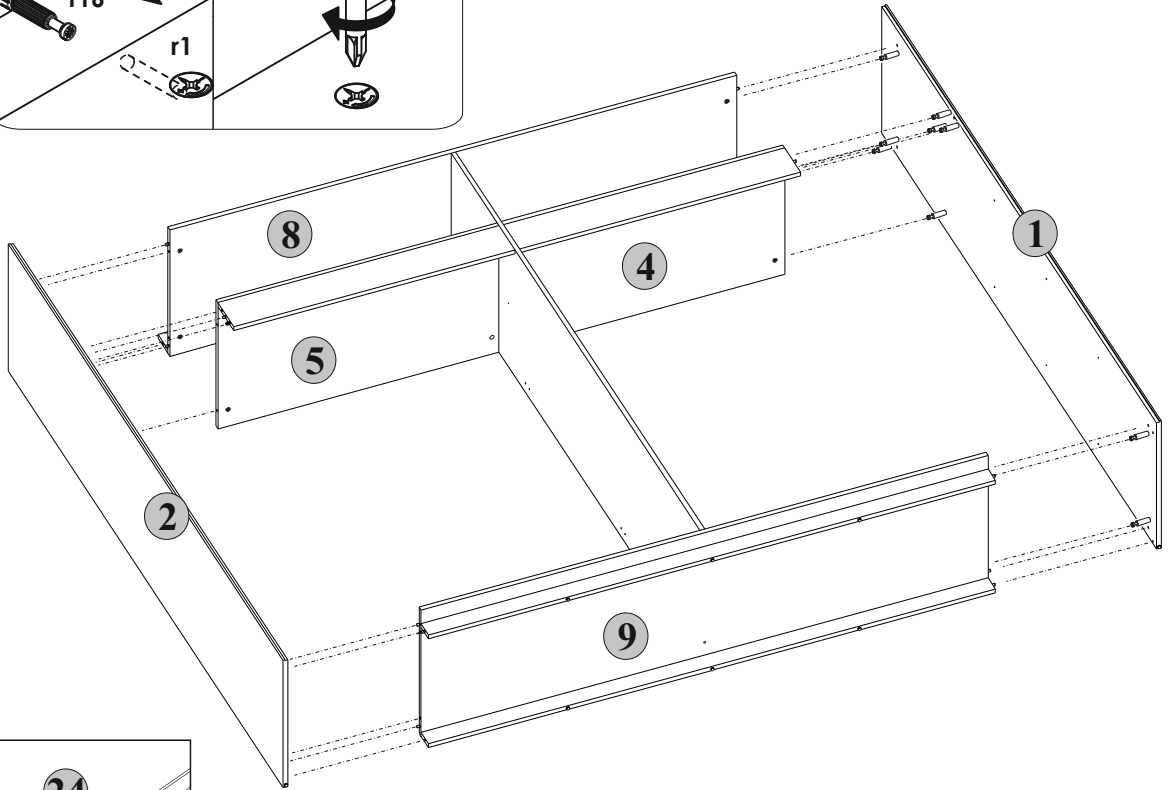

Wardrobe 4D

number	Measurements	Pcs	15	1962x82	1
1	2200x520	1	16	445x1085	1
2	2200x520	1	17	445x970	1
3	1994x516	1	18	445x130	1
4	955x516	1	19	445x970	1
5	955x516	1	20	445x1085	1
6	955x128	1	21	445x130	1
7	955x128	1	22	445x2026	1
8	1926x516	1	23	445x2026	1
9	1926x516	1	24	2022x484	4
10	1926x80	1	25	2008x	2
11	1926x60	2	26	944x	1
12	924x516	3	27	2016x435	2
13	2169x82	1			
14	2169x82	1			

2

2

3

3

4

4

5

5