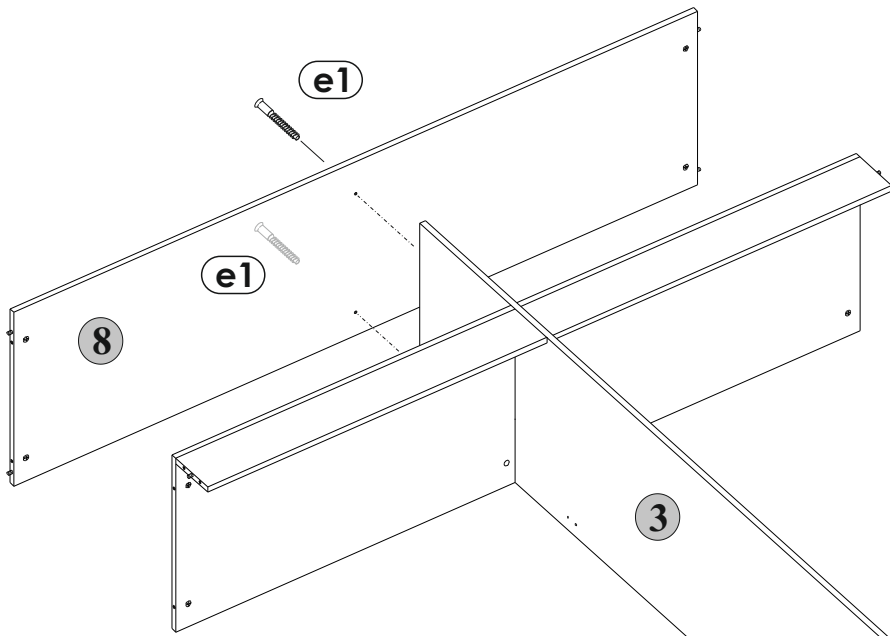

Wardrobe 4D

number	Measurements	Pcs	15	1962x82	1
1	2200x520	1	16	445x1085	1
2	2200x520	1	17	445x970	1
3	1994x516	1	18	445x130	1
4	955x516	1	19	445x970	1
5	955x516	1	20	445x1085	1
6	955x128	1	21	445x130	1
7	955x128	1	22	445x2026	1
8	1926x516	1	23	445x2026	1
9	1926x516	1	24	2022x484	4
10	1926x80	1	25	2008x	2
11	1926x60	2	26	944x	1
12	924x516	3	27	2016x435	2
13	2169x82	1			
14	2169x82	1			

2

2

3

3

4

4

5

5