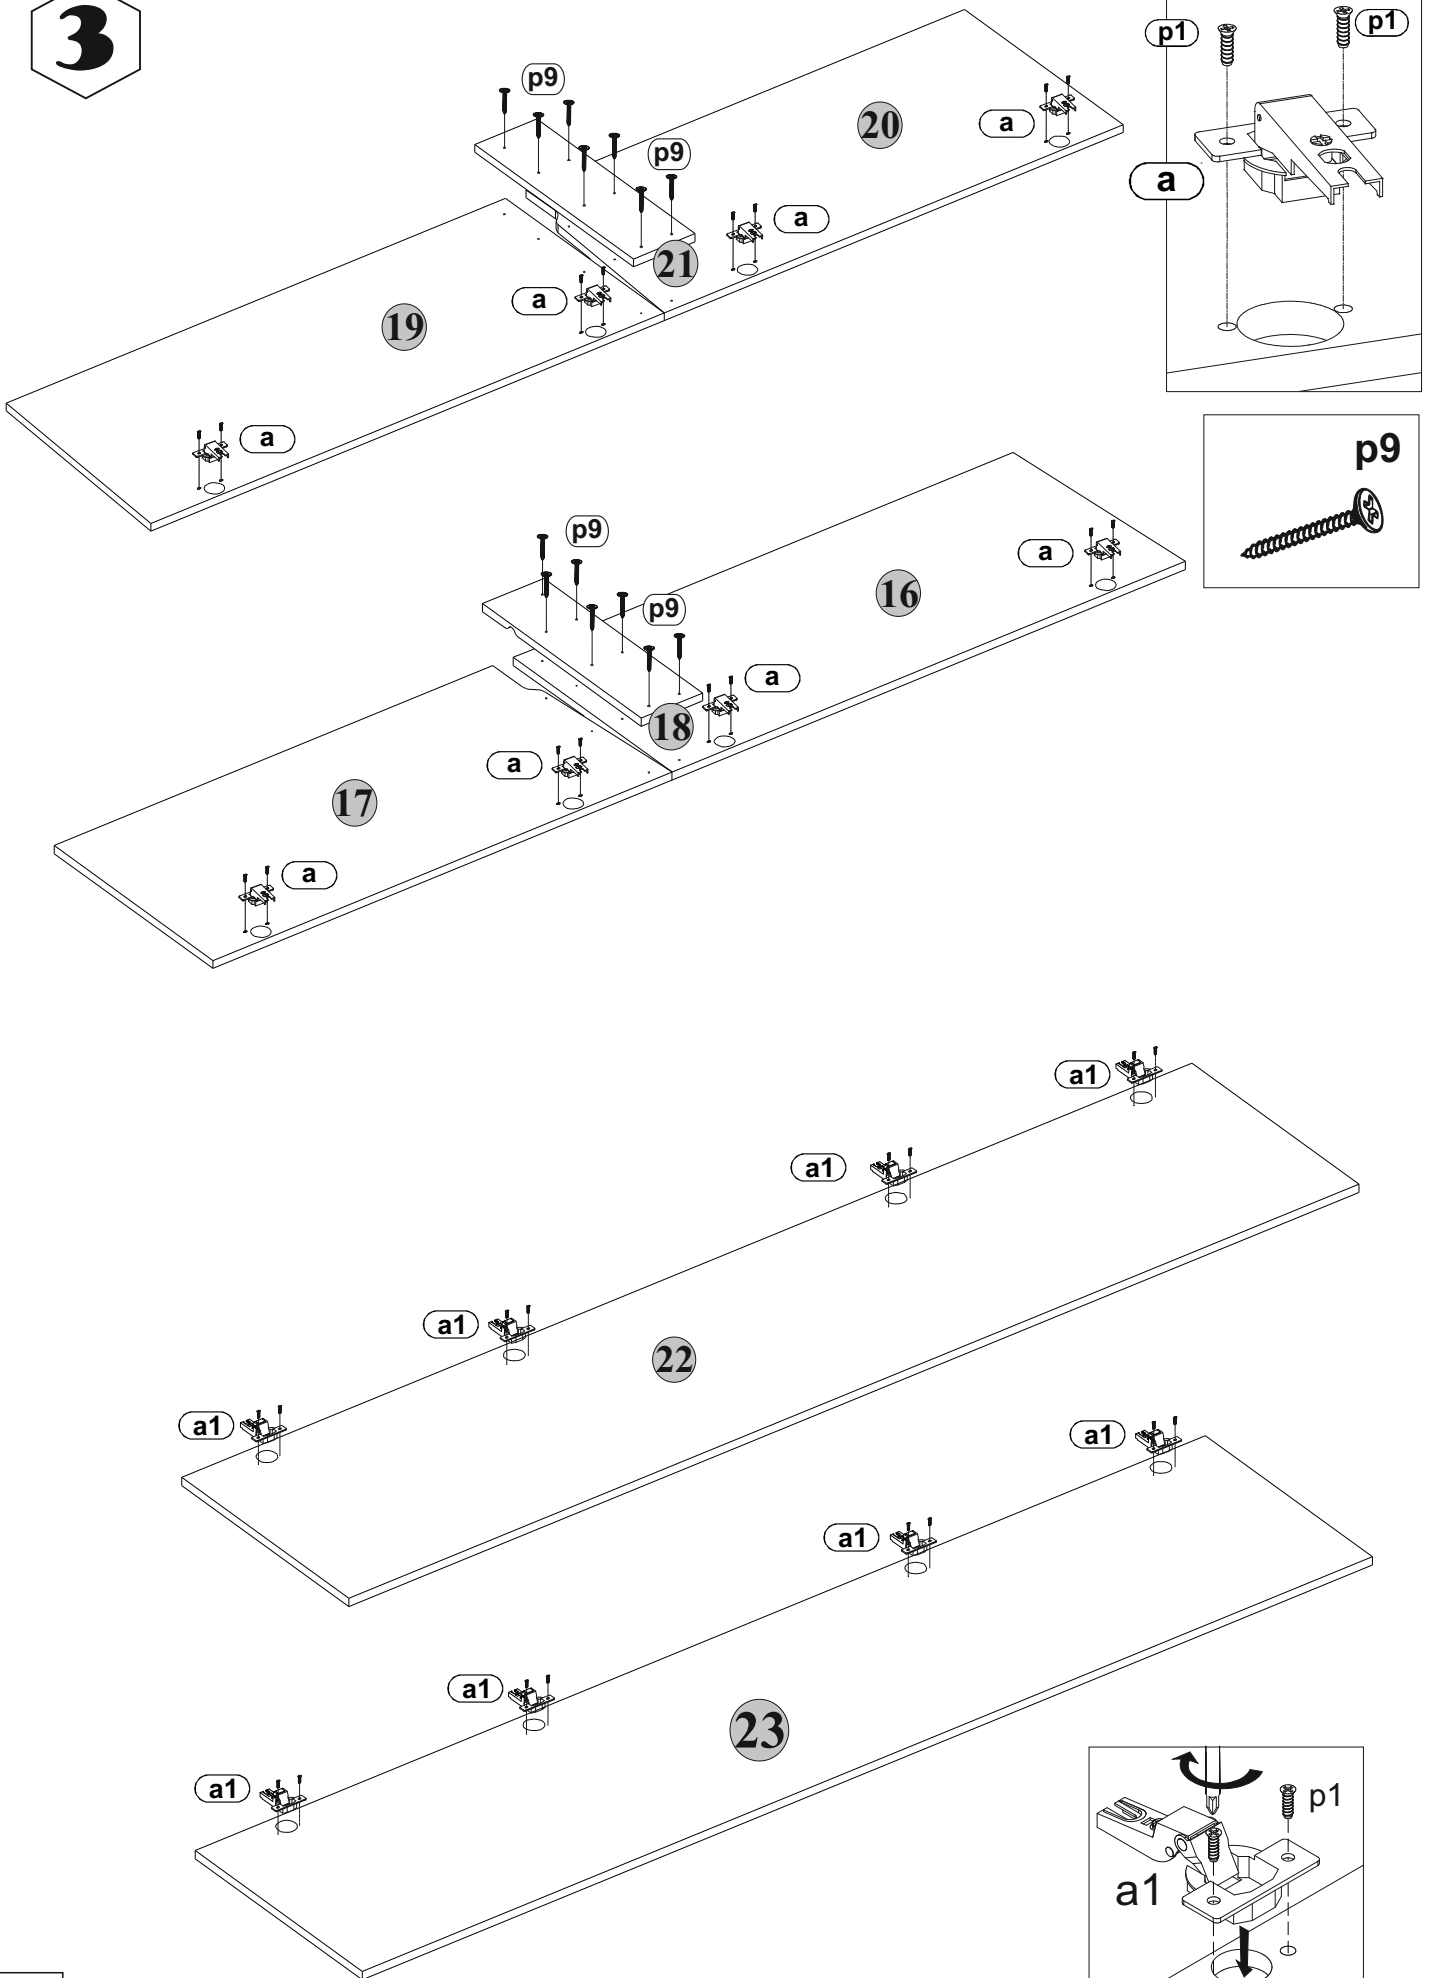

Wardrobe 4D

number	Measurements	Pcs	15	1962x82	1
1	2200x520	1	16	445x1085	1
2	2200x520	1	17	445x970	1
3	1994x516	1	18	445x130	1
4	955x516	1	19	445x970	1
5	955x516	1	20	445x1085	1
6	955x128	1	21	445x130	1
7	955x128	1	22	445x2026	1
8	1926x516	1	23	445x2026	1
9	1926x516	1	24	2022x484	4
10	1926x80	1	25	2008x	2
11	1926x60	2	26	944x	1
12	924x516	3	27	2016x435	2
13	2169x82	1			
14	2169x82	1			

2

2

3

3

4

4

5

5

6

7

8

9

10