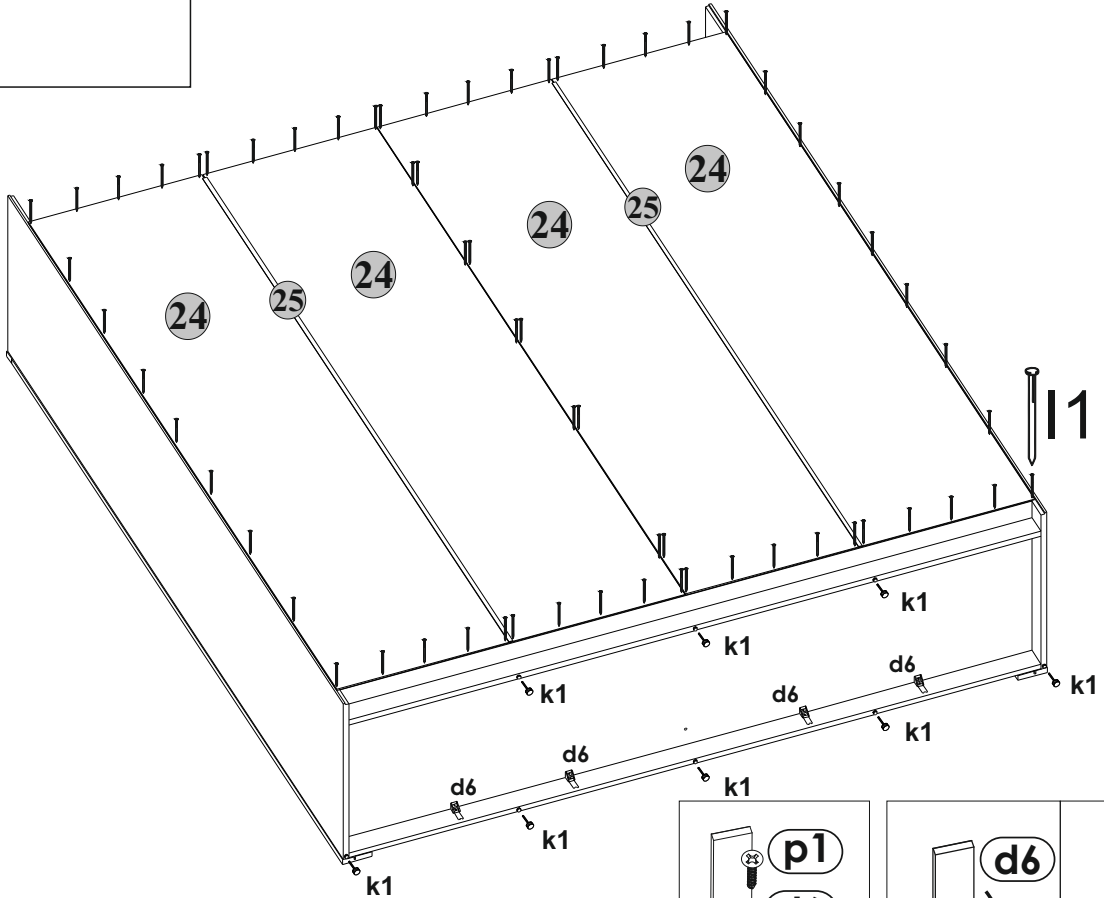

Wardrobe 4D

number	Measurements	Pcs	15	1962x82	1
1	2200x520	1	16	445x1085	1
2	2200x520	1	17	445x970	1
3	1994x516	1	18	445x130	1
4	955x516	1	19	445x970	1
5	955x516	1	20	445x1085	1
6	955x128	1	21	445x130	1
7	955x128	1	22	445x2026	1
8	1926x516	1	23	445x2026	1
9	1926x516	1	24	2022x484	4
10	1926x80	1	25	2008x	2
11	1926x60	2	26	944x	1
12	924x516	3	27	2016x435	2
13	2169x82	1			
14	2169x82	1			

2

2

3

3

4

4

5

5