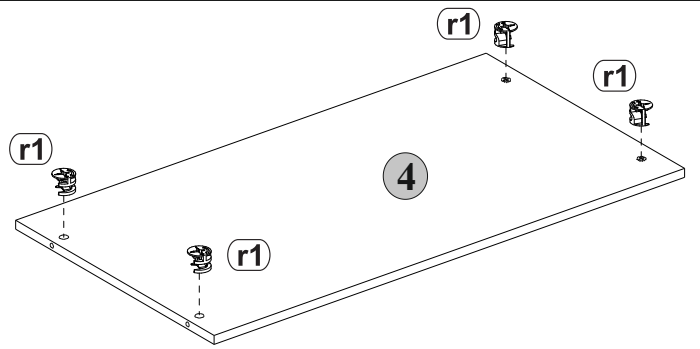

Wardrobe 4D

number	Measurements	Pcs	15	1962x82	1
1	2200x520	1	16	445x1085	1
2	2200x520	1	17	445x970	1
3	1994x516	1	18	445x130	1
4	955x516	1	19	445x970	1
5	955x516	1	20	445x1085	1
6	955x128	1	21	445x130	1
7	955x128	1	22	445x2026	1
8	1926x516	1	23	445x2026	1
9	1926x516	1	24	2022x484	4
10	1926x80	1	25	2008x	2
11	1926x60	2	26	944x	1
12	924x516	3	27	2016x435	2
13	2169x82	1			
14	2169x82	1			

2

2

3

3

4

4

5

5