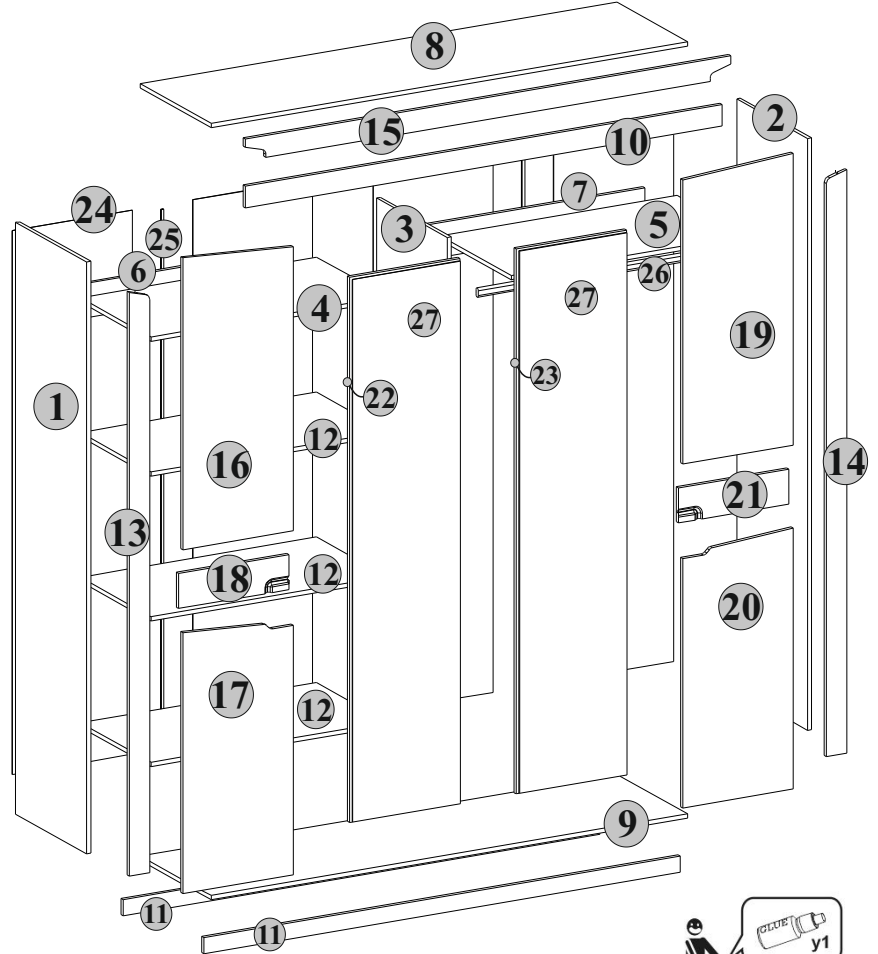

Wardrobe 4D

number	Measurements	Pcs	15	1962x82	1
1	2200x520	1	16	445x1085	1
2	2200x520	1	17	445x970	1
3	1994x516	1	18	445x130	1
4	955x516	1	19	445x970	1
5	955x516	1	20	445x1085	1
6	955x128	1	21	445x130	1
7	955x128	1	22	445x2026	1
8	1926x516	1	23	445x2026	1
9	1926x516	1	24	2022x484	4
10	1926x80	1	25	2008x	2
11	1926x60	2	26	944x	1
12	924x516	3	27	2016x435	2
13	2169x82	1			
14	2169x82	1			

2

2

3

3

4

4

5

5