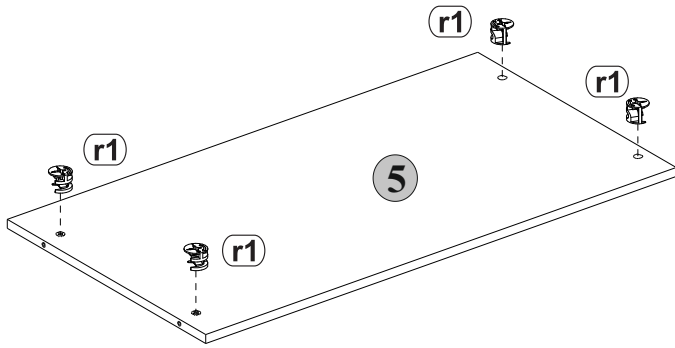

Wardrobe 4D

number	Measurements	Pcs	15	1962x82	1
1	2200x520	1	16	445x1085	1
2	2200x520	1	17	445x970	1
3	1994x516	1	18	445x130	1
4	955x516	1	19	445x970	1
5	955x516	1	20	445x1085	1
6	955x128	1	21	445x130	1
7	955x128	1	22	445x2026	1
8	1926x516	1	23	445x2026	1
9	1926x516	1	24	2022x484	4
10	1926x80	1	25	2008x	2
11	1926x60	2	26	944x	1
12	924x516	3	27	2016x435	2
13	2169x82	1			
14	2169x82	1			

2

2

3

3

4

4

5

5