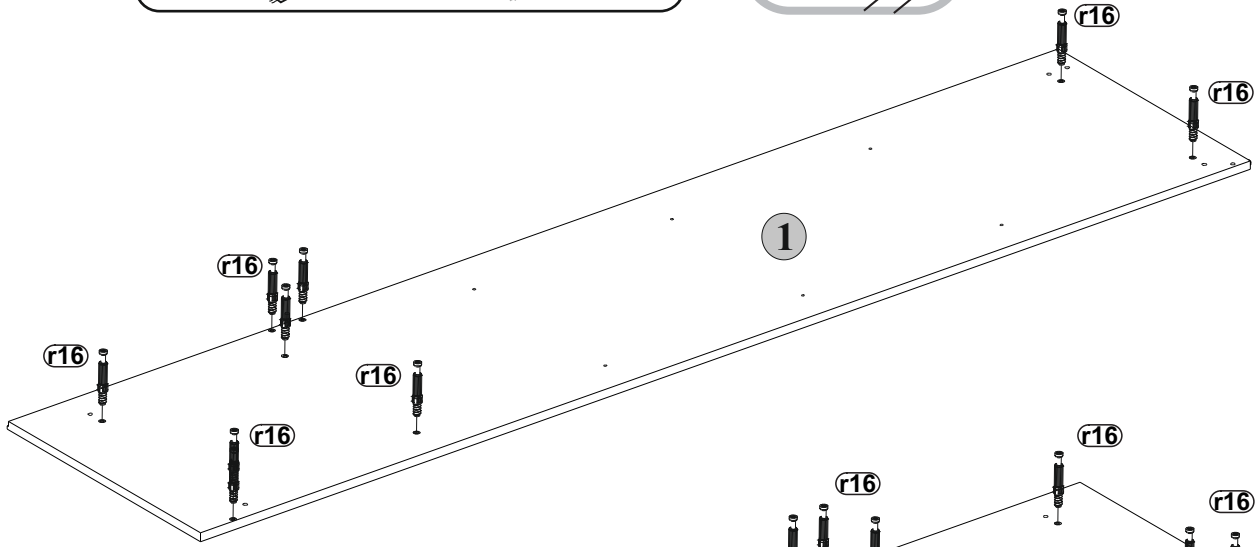

Wardrobe 4D

number	Measurements	Pcs	15	1962x82	1
1	2200x520	1	16	445x1085	1
2	2200x520	1	17	445x970	1
3	1994x516	1	18	445x130	1
4	955x516	1	19	445x970	1
5	955x516	1	20	445x1085	1
6	955x128	1	21	445x130	1
7	955x128	1	22	445x2026	1
8	1926x516	1	23	445x2026	1
9	1926x516	1	24	2022x484	4
10	1926x80	1	25	2008x	2
11	1926x60	2	26	944x	1
12	924x516	3	27	2016x435	2
13	2169x82	1			
14	2169x82	1			

2

2

3

3

4

4

5

5