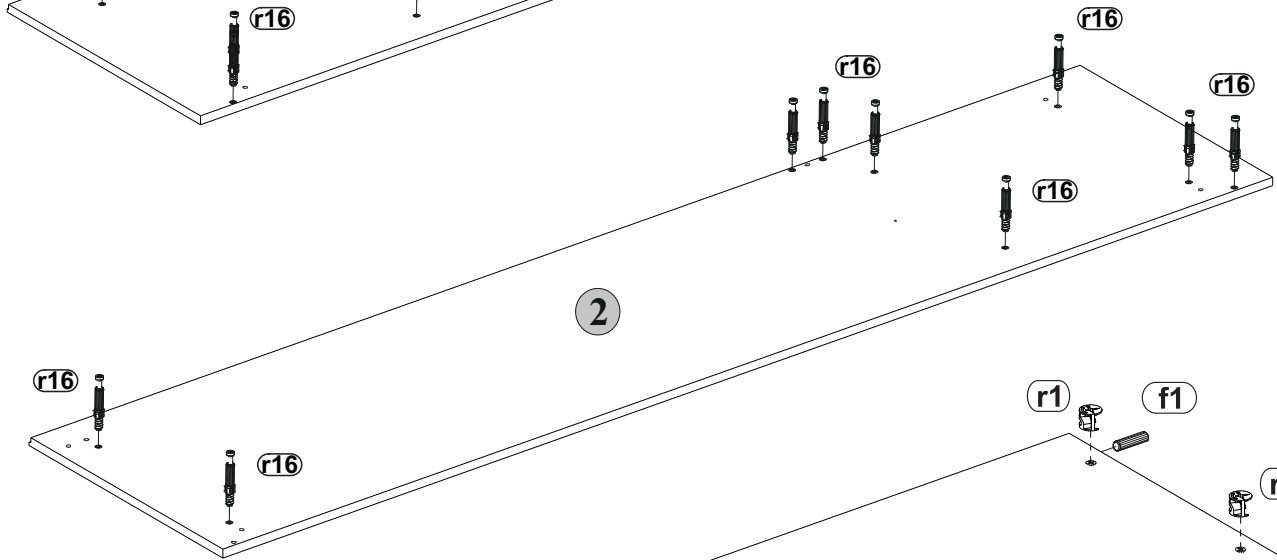

Wardrobe 4D

number	Measurements	Pcs	15	1962x82	1
1	2200x520	1	16	445x1085	1
2	2200x520	1	17	445x970	1
3	1994x516	1	18	445x130	1
4	955x516	1	19	445x970	1
5	955x516	1	20	445x1085	1
6	955x128	1	21	445x130	1
7	955x128	1	22	445x2026	1
8	1926x516	1	23	445x2026	1
9	1926x516	1	24	2022x484	4
10	1926x80	1	25	2008x	2
11	1926x60	2	26	944x	1
12	924x516	3	27	2016x435	2
13	2169x82	1			
14	2169x82	1			

2

2

3

3

4

4

5

5