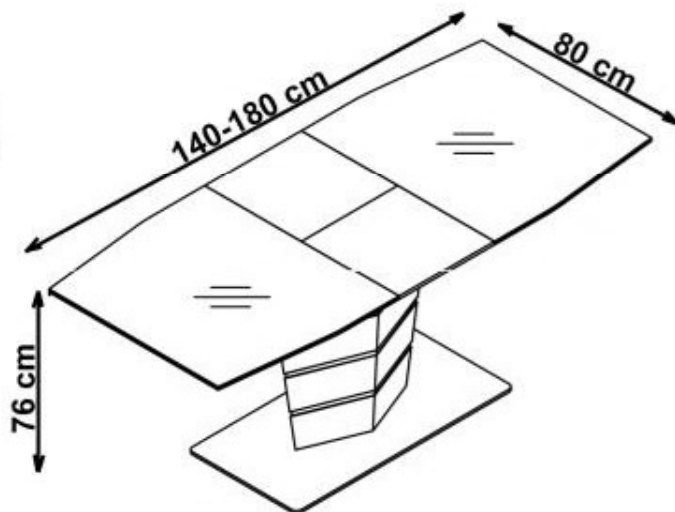

SORENTO

1

2

A		1
A1		1
B		2
C		1
D		1
E		4
F		4
G		4
H		4

max. 60 kg

v.1

HALMAR Sp. z o.o.

ul. Centralnego Okręgu Przemysłowego 2, 37-450 Stalowa Wola, POLSKA / POLAND
tel. +48 15 843 28 10, fax: +48 15 842 19 57, e-mail: office@halmar.com.pl