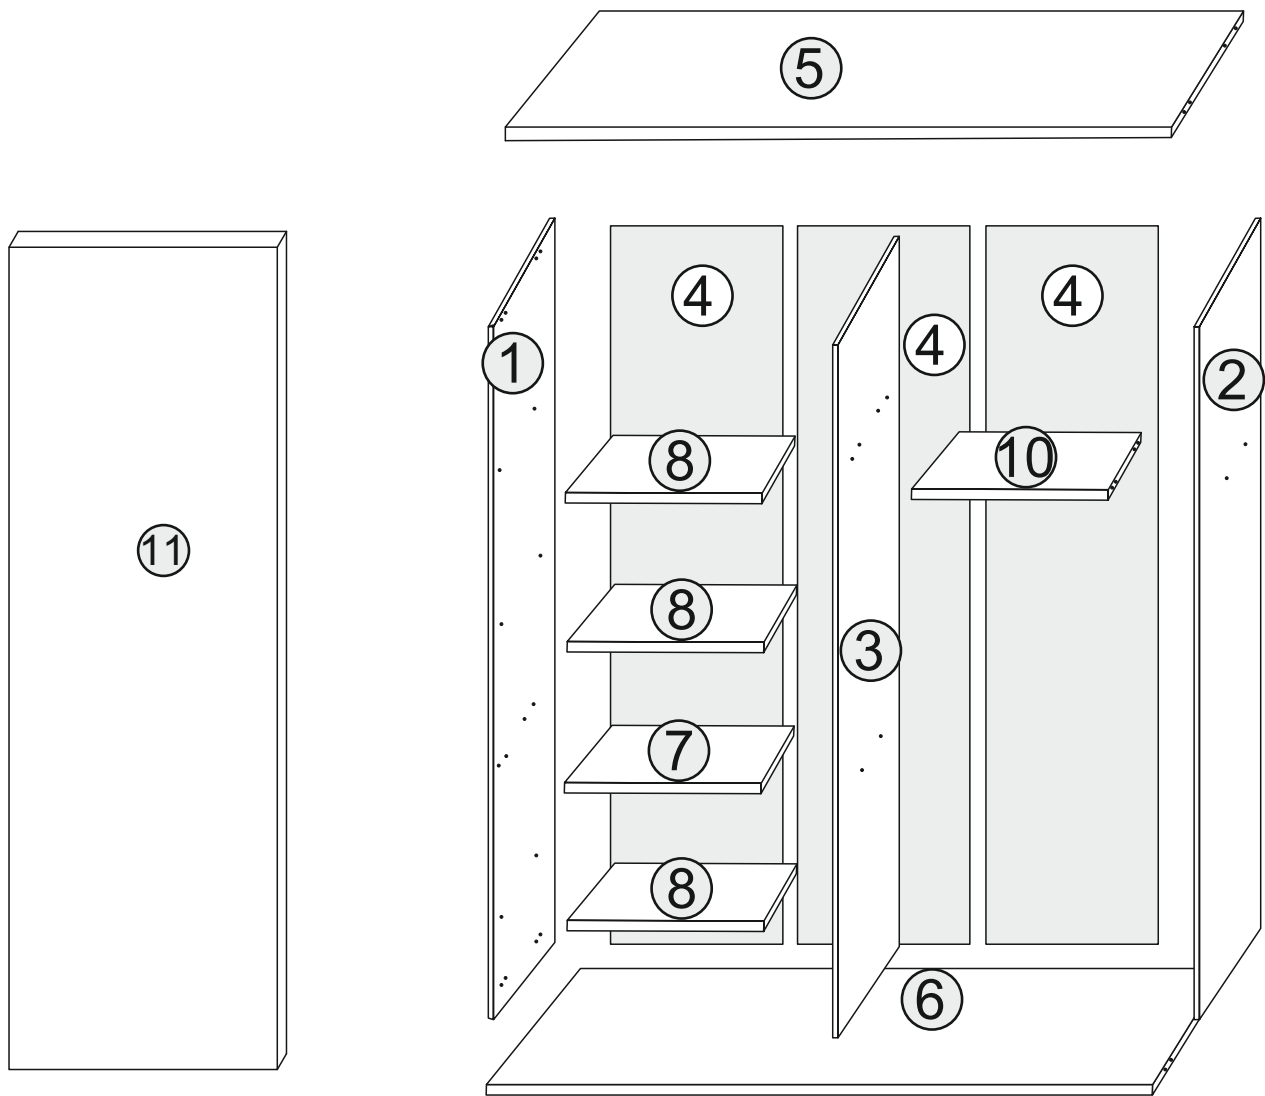

1	1790	360
2	1790	360
3	1712	342
5	8368	360
6	868	360
10	400	340
8	398	340
7	398	340
9	46	868
11	1706	500