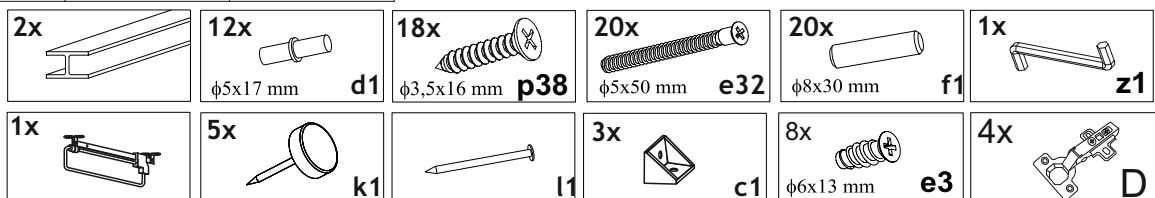

1	1790	360
2	1790	360
3	1712	342
5	8368	360
6	868	360
10	400	340
8	398	340
7	398	340
9	46	868
11	1706	500