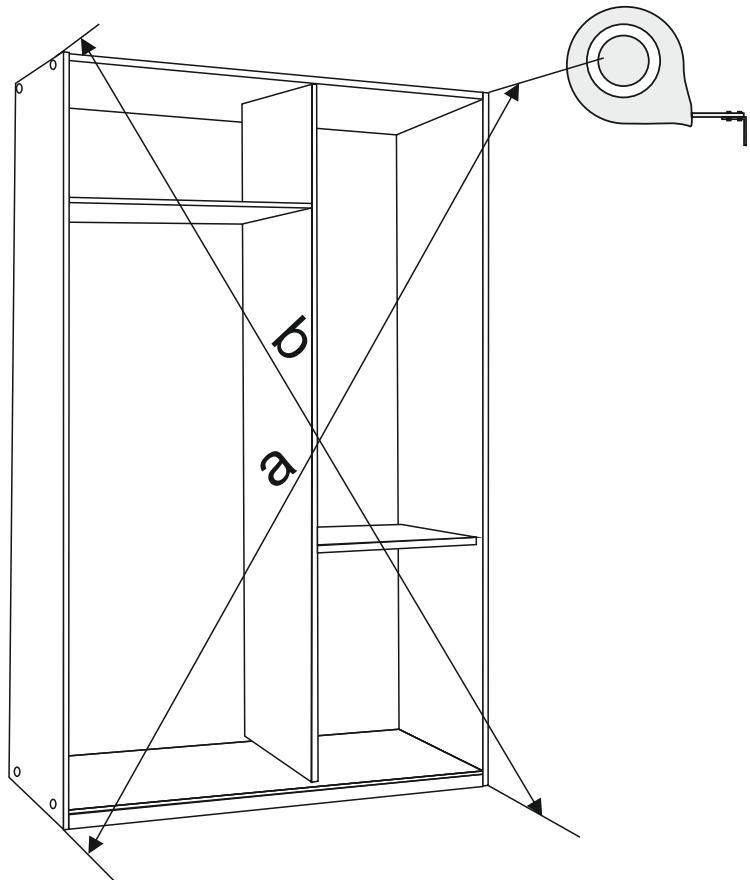

1800x900x380 mm

To avoid falling

we recommend fixing the product to the wall using **corners** or **double-sided tape**. Purchase separately.

ENG

Щоб уникнути падіння виробу рекомендуємо закріпити його до стіни кутиками чи двосторонньою стрічкою. Необхідно придбати окремо.

1	1790	360
2	1790	360
3	1712	342
5	8368	360
6	868	360
10	400	340
8	398	340
7	398	340
9	46	868
11	1706	500

1

2

3

4

5

6

7