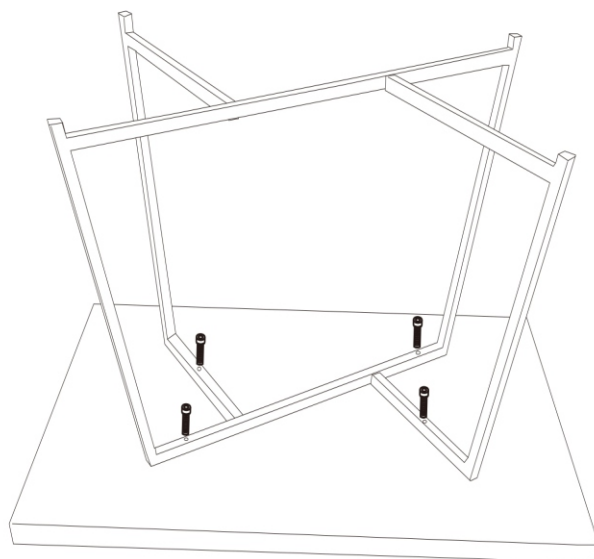

SVARAN Jedálenský stôl montážny návod

HM-003

A		8
B		1