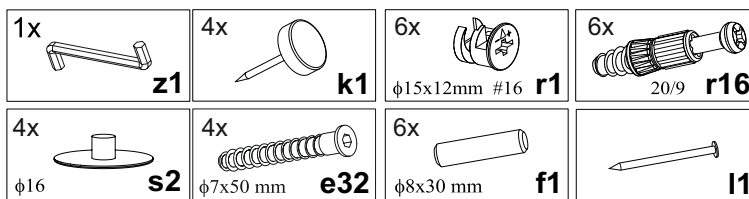

60-120 min

№	size / розмір		pack / уп.	qty / к-ть
1	584	734	1	1
2	584	734	1	1
3	1404	704	1	1
4	1248	326	1	1

1**2****3**