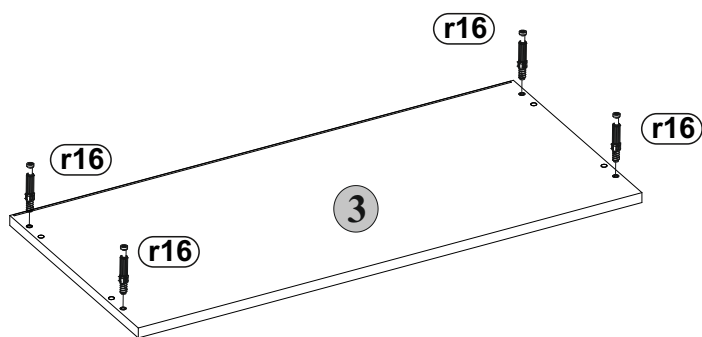

Chest of 2D1Drw

number	Measurements	Pcs.
1	963x349	1
2	963x349	1
3	761x350	1
4	761x350	1
5,5A	730x60	2
6	729x327	1
7	300x120	1
8	300x120	1
9	674x120	1
10	724x200	1
11	680x360	1
12	680x360	1
13	982x373	2
14	684x295	1
15	960x	1

4x k19	8x φ4x20 mm p36	4x φ4x17 mm d1	1x w300	4x a39	4x b3
1x z1	24x φ8x30 mm f1	2x k19	40x l1	20x φ3.5x13 mm p1	8x φ6.3x13 mm e2
6x φ15 #16 r1	6x r16	6x s2	6x 7x50 e1	6x s1	

2

3

3

4

5

4

6