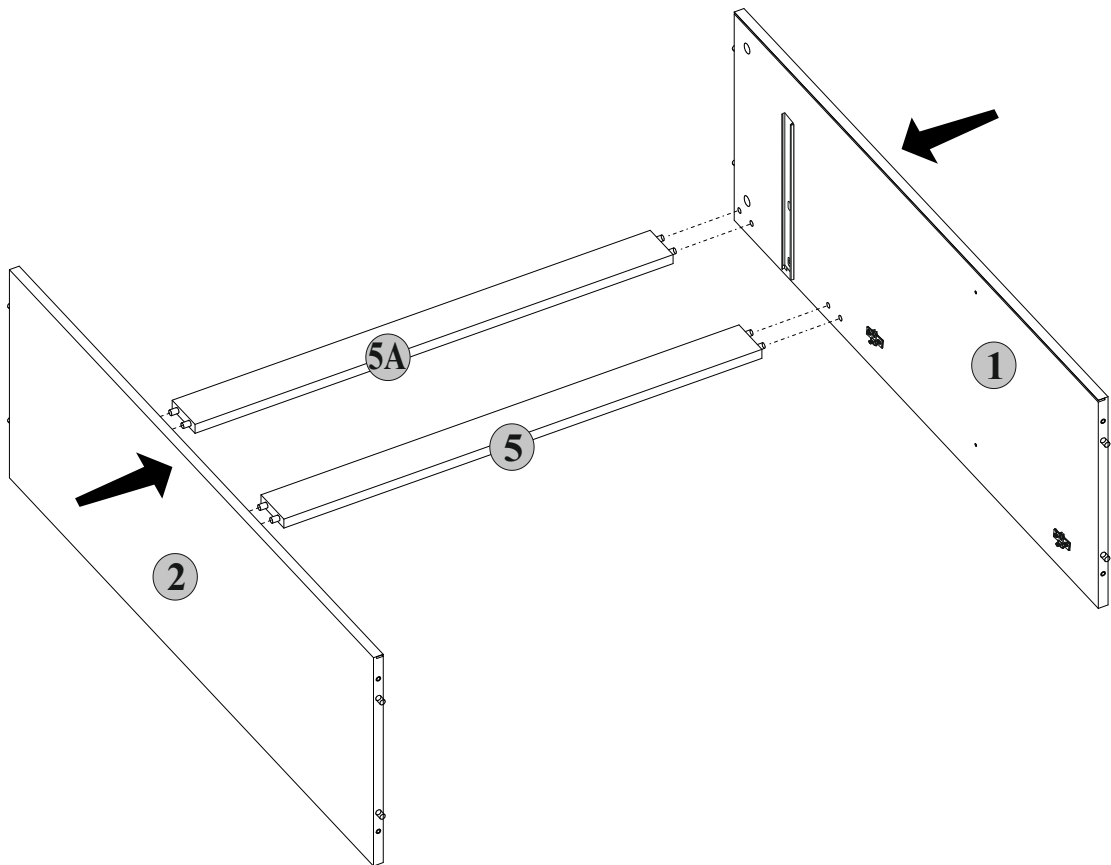

Chest of 2D1Drw

number	Measurements	Pcs.
1	963x349	1
2	963x349	1
3	761x350	1
4	761x350	1
5,5A	730x60	2
6	729x327	1
7	300x120	1
8	300x120	1
9	674x120	1
10	724x200	1
11	680x360	1
12	680x360	1
13	982x373	2
14	684x295	1
15	960x	1

4x k19	8x φ4x20 mm p36	4x φ4x17 mm d1	1x w300	4x a39	4x b3
1x z1	24x φ8x30 mm f1	2x k19	40x l1	20x φ3.5x13 mm p1	8x φ6.3x13 mm e2
6x φ15 #16 r1	6x r16	6x s2	6x 7x50 e1	6x s1	

2

3

3

4

5

4

6