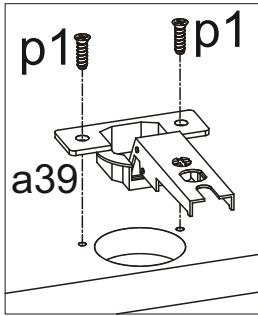

Chest of 2D1Drw

number	Measurements	Pcs.
1	963x349	1
2	963x349	1
3	761x350	1
4	761x350	1
5,5A	730x60	2
6	729x327	1
7	300x120	1
8	300x120	1
9	674x120	1
10	724x200	1
11	680x360	1
12	680x360	1
13	982x373	2
14	684x295	1
15	960x	1

4x k19	8x φ4x20 mm p36	4x φ4x17 mm d1	1x w300	4x a39	4x b3
1x z1	24x φ8x30 mm f1	2x k19	40x l1	20x φ3.5x13 mm p1	8x φ6.3x13 mm e2
6x φ15 #16 r1	6x r16	6x s2	6x 7x50 e1	6x s1	

2

3

3

4

5

4

6