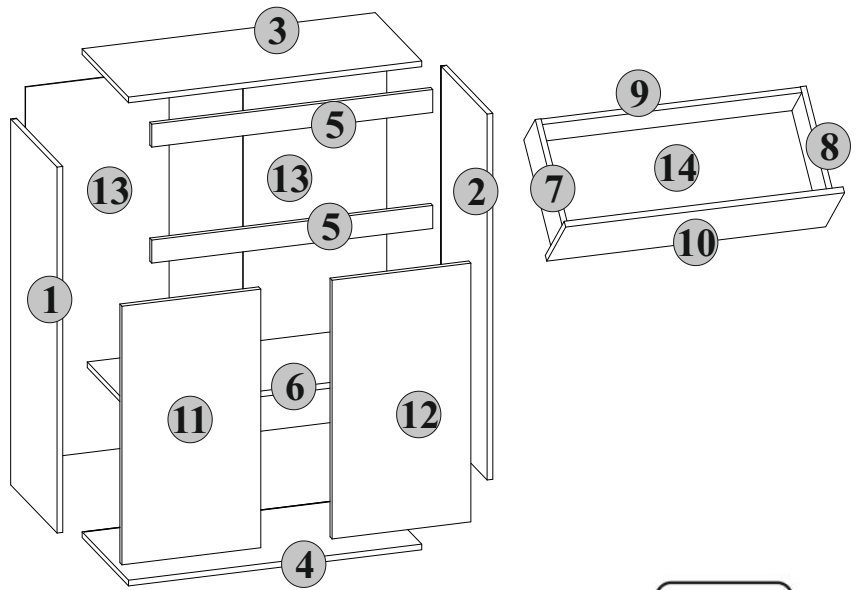

Chest of 2D1Drw

number	Measurements	Pcs.
1	963x349	1
2	963x349	1
3	761x350	1
4	761x350	1
5,5A	730x60	2
6	729x327	1
7	300x120	1
8	300x120	1
9	674x120	1
10	724x200	1
11	680x360	1
12	680x360	1
13	982x373	2
14	684x295	1
15	960x	1

4x k19	8x φ4x20 mm p36	4x φ4x17 mm d1	1x w300	4x a39	4x b3
1x z1	24x φ8x30 mm f1	2x k19	40x l1	20x φ3.5x13 mm p1	8x φ6.3x13 mm e2
6x φ15 #16 r1	6x r16	6x s2	6x 7x50 e1	6x s1	

2

3

3

4

5

4

6