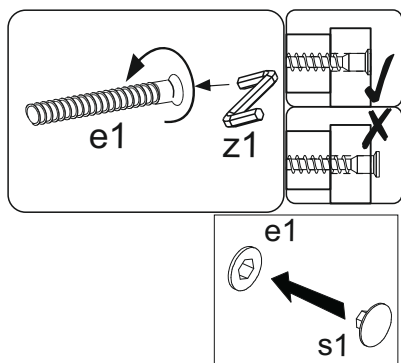

Chest of 2D1Drw

number	Measurements	Pcs.
1	963x349	1
2	963x349	1
3	761x350	1
4	761x350	1
5,5A	730x60	2
6	729x327	1
7	300x120	1
8	300x120	1
9	674x120	1
10	724x200	1
11	680x360	1
12	680x360	1
13	982x373	2
14	684x295	1
15	960x	1

4x k19	8x φ4x20 mm p36	4x φ4x17 mm d1	1x w300	4x a39	4x b3
1x z1	24x φ8x30 mm f1	2x k19	40x l1	20x φ3.5x13 mm p1	8x φ6.3x13 mm e2
6x φ15 #16 r1	6x r16	6x s2	6x 7x50 e1	6x s1	

2

3

3

4

5

4

6