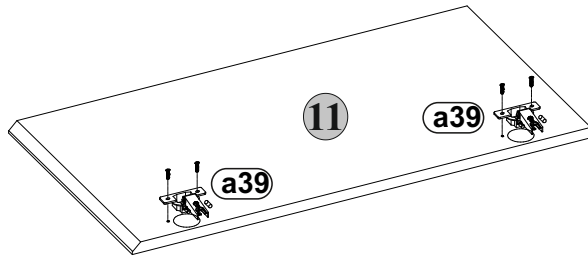

Chest of 2D1Drw

number	Measurements	Pcs.
1	963x349	1
2	963x349	1
3	761x350	1
4	761x350	1
5,5A	730x60	2
6	729x327	1
7	300x120	1
8	300x120	1
9	674x120	1
10	724x200	1
11	680x360	1
12	680x360	1
13	982x373	2
14	684x295	1
15	960x	1

4x k19	8x φ4x20 mm p36	4x φ4x17 mm d1	1x w300	4x a39	4x b3
1x z1	24x φ8x30 mm f1	2x k19	40x l1	20x φ3.5x13 mm p1	8x φ6.3x13 mm e2
6x φ15 #16 r1	6x r16	6x s2	6x 7x50 e1	6x s1	

2

3

3

4

5

4

6