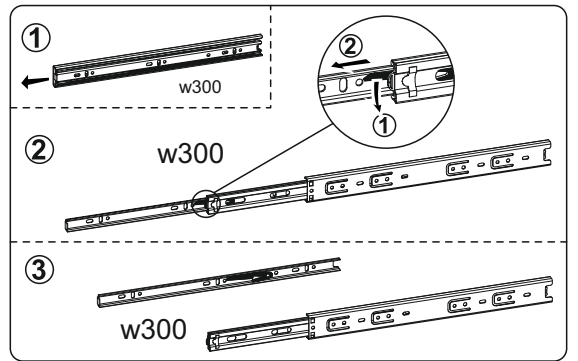

Chest of 2D1Drw

number	Measurements	Pcs.
1	963x349	1
2	963x349	1
3	761x350	1
4	761x350	1
5,5A	730x60	2
6	729x327	1
7	300x120	1
8	300x120	1
9	674x120	1
10	724x200	1
11	680x360	1
12	680x360	1
13	982x373	2
14	684x295	1
15	960x	1

4x k19	8x φ4x20 mm p36	4x φ4x17 mm d1	1x w300	4x a39	4x b3
1x z1	24x φ8x30 mm f1	2x k19	40x l1	20x φ3.5x13 mm p1	8x φ6.3x13 mm e2
6x φ15 #16 r1	6x r16	6x s2	6x 7x50 e1	6x s1	

2

3

3

4

5

4

6