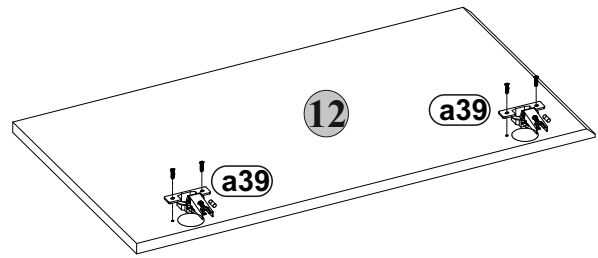

Chest of 2D1Drw

number	Measurements	Pcs.
1	963x349	1
2	963x349	1
3	761x350	1
4	761x350	1
5,5A	730x60	2
6	729x327	1
7	300x120	1
8	300x120	1
9	674x120	1
10	724x200	1
11	680x360	1
12	680x360	1
13	982x373	2
14	684x295	1
15	960x	1

4x k19	8x φ4x20 mm p36	4x φ4x17 mm d1	1x w300	4x a39	4x b3
1x z1	24x φ8x30 mm f1	2x k19	40x l1	20x φ3.5x13 mm p1	8x φ6.3x13 mm e2
6x φ15 #16 r1	6x r16	6x s2	6x 7x50 e1	6x s1	

2

3

3

4

5

4

6