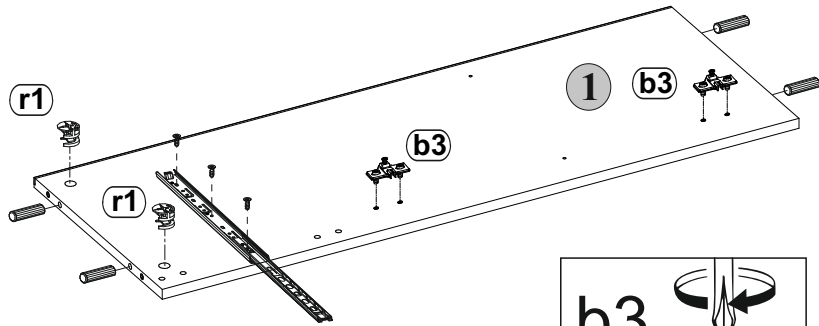

Chest of 2D1Drw

number	Measurements	Pcs.
1	963x349	1
2	963x349	1
3	761x350	1
4	761x350	1
5,5A	730x60	2
6	729x327	1
7	300x120	1
8	300x120	1
9	674x120	1
10	724x200	1
11	680x360	1
12	680x360	1
13	982x373	2
14	684x295	1
15	960x	1

4x k19	8x φ4x20 mm p36	4x φ4x17 mm d1	1x w300	4x a39	4x b3
1x z1	24x φ8x30 mm f1	2x k19	40x l1	20x φ3.5x13 mm p1	8x φ6.3x13 mm e2
6x φ15 #16 r1	6x r16	6x s2	6x 7x50 e1	6x s1	

2

3

3

4

5

4

6