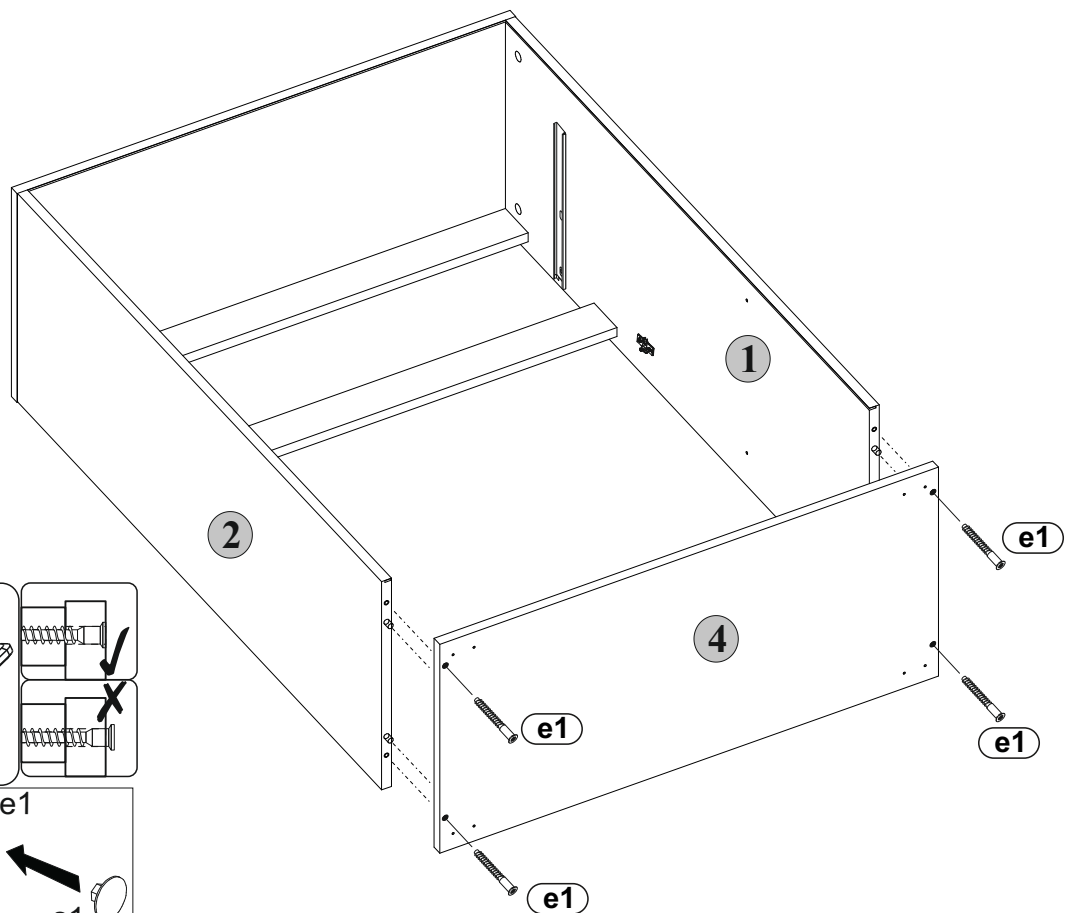

Chest of 2D1Drw

number	Measurements	Pcs.
1	963x349	1
2	963x349	1
3	761x350	1
4	761x350	1
5,5A	730x60	2
6	729x327	1
7	300x120	1
8	300x120	1
9	674x120	1
10	724x200	1
11	680x360	1
12	680x360	1
13	982x373	2
14	684x295	1
15	960x	1

4x k19	8x φ4x20 mm p36	4x φ4x17 mm d1	1x w300	4x a39	4x b3
1x z1	24x φ8x30 mm f1	2x k19	40x l1	20x φ3.5x13 mm p1	8x φ6.3x13 mm e2
6x φ15 #16 r1	6x r16	6x s2	6x 7x50 e1	6x s1	

2

3

3

4

5

4

6