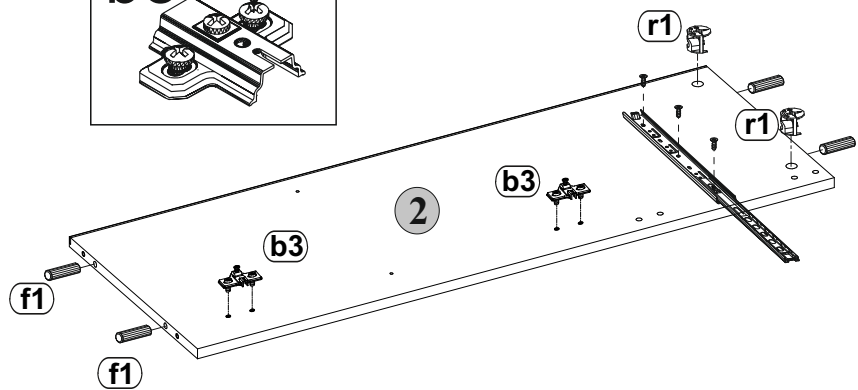

Chest of 2D1Drw

number	Measurements	Pcs.
1	963x349	1
2	963x349	1
3	761x350	1
4	761x350	1
5,5A	730x60	2
6	729x327	1
7	300x120	1
8	300x120	1
9	674x120	1
10	724x200	1
11	680x360	1
12	680x360	1
13	982x373	2
14	684x295	1
15	960x	1

4x k19	8x φ4x20 mm p36	4x φ4x17 mm d1	1x w300	4x a39	4x b3
1x z1	24x φ8x30 mm f1	2x k19	40x l1	20x φ3.5x13 mm p1	8x φ6.3x13 mm e2
6x φ15 #16 r1	6x r16	6x s2	6x 7x50 e1	6x s1	

2

3

3

4

5

4

6