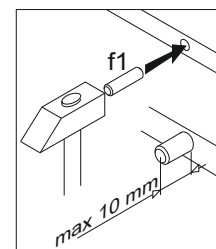

Chest of 2D1Drw

number	Measurements	Pcs.
1	963x349	1
2	963x349	1
3	761x350	1
4	761x350	1
5,5A	730x60	2
6	729x327	1
7	300x120	1
8	300x120	1
9	674x120	1
10	724x200	1
11	680x360	1
12	680x360	1
13	982x373	2
14	684x295	1
15	960x	1

4x k19	8x φ4x20 mm p36	4x φ4x17 mm d1	1x w300	4x a39	4x b3
1x z1	24x φ8x30 mm f1	2x k19	40x l1	20x φ3.5x13 mm p1	8x φ6.3x13 mm e2
6x φ15 #16 r1	6x r16	6x s2	6x 7x50 e1	6x s1	

2

3

3

4

5

4

6