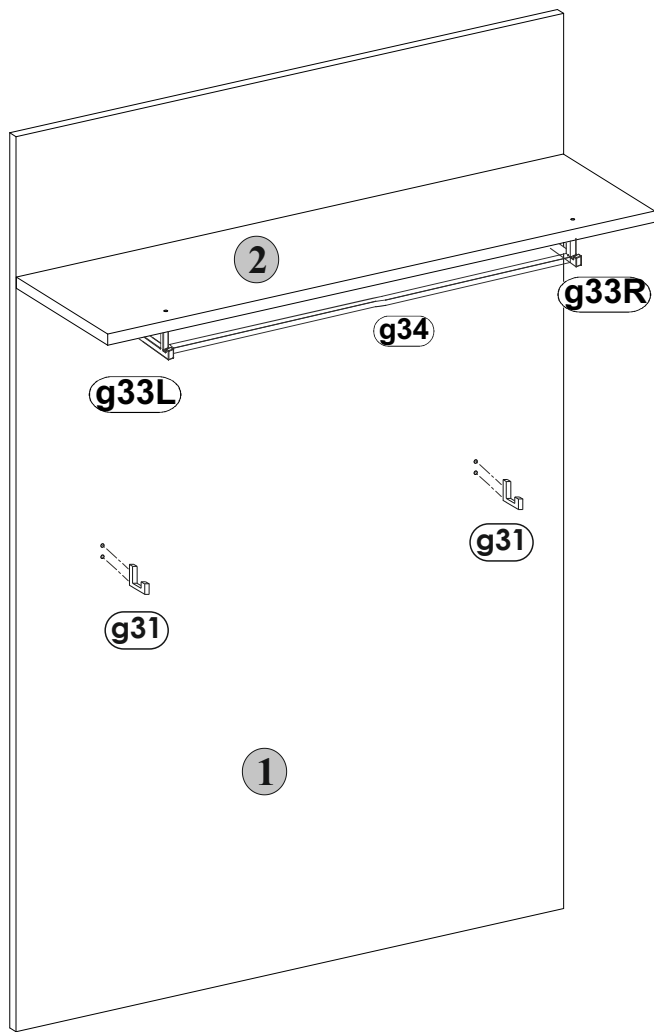

# Hanger w shelf

number	Measurements	Pcs.
1	1100x760	1
2	720x250	1

2x  n3	4x  φ5x10.5 mm e3	1x  550 mm g34	1x  g33L	1x  g33P	2x  g31
8x  φ4x22 mm j30	1x  z1	3x  e3	3x  s1	<b>1</b>	

**1**

**2**

**2**

**3**

**3**

4

n3

2