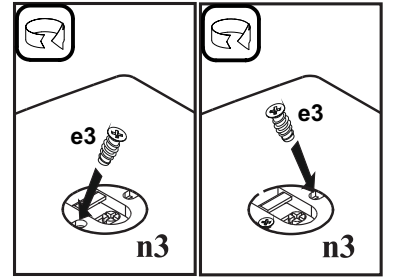

# Hanger w shelf

number	Measurements	Pcs.
1	1100x760	1
2	720x250	1

2x  n3	4x  φ5x10.5 mm e3	1x  550 mm g34	1x  g33L	1x  g33P	2x  g31
8x  φ4x22 mm j30	1x  z1	3x  e3	3x  s1	<b>1</b>	

**1**

**2**

**2**

**3**

**3**