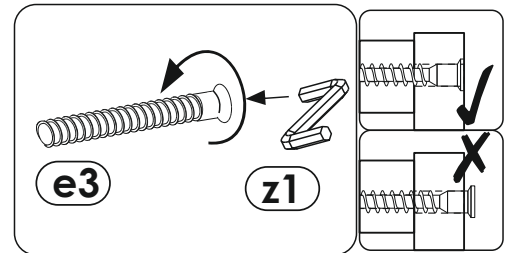

# Hanger w shelf

number	Measurements	Pcs.
1	1100x760	1
2	720x250	1

2x  n3	4x  φ5x10.5 mm e3	1x  550 mm g34	1x  g33L	1x  g33P	2x  g31
8x  φ4x22 mm j30	1x  z1	3x  e3	3x  s1	<b>1</b>	

**1**

**2**

**2**

**3**

**3**