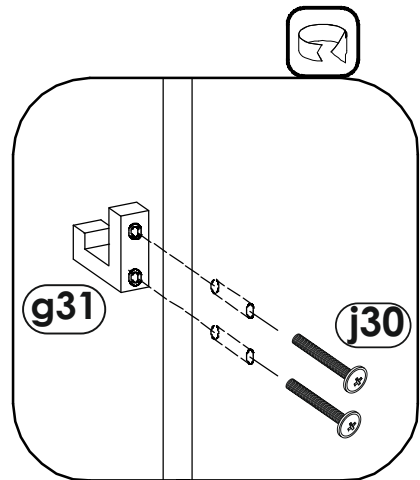

# Hanger w shelf

number	Measurements	Pcs.
1	1100x760	1
2	720x250	1

2x  n3	4x  φ5x10.5 mm e3	1x  550 mm g34	1x  g33L	1x  g33P	2x  g31
8x  φ4x22 mm j30	1x  z1	3x  e3	3x  s1	<b>1</b>	

**1**

**2**

**2**

**3**

**3**