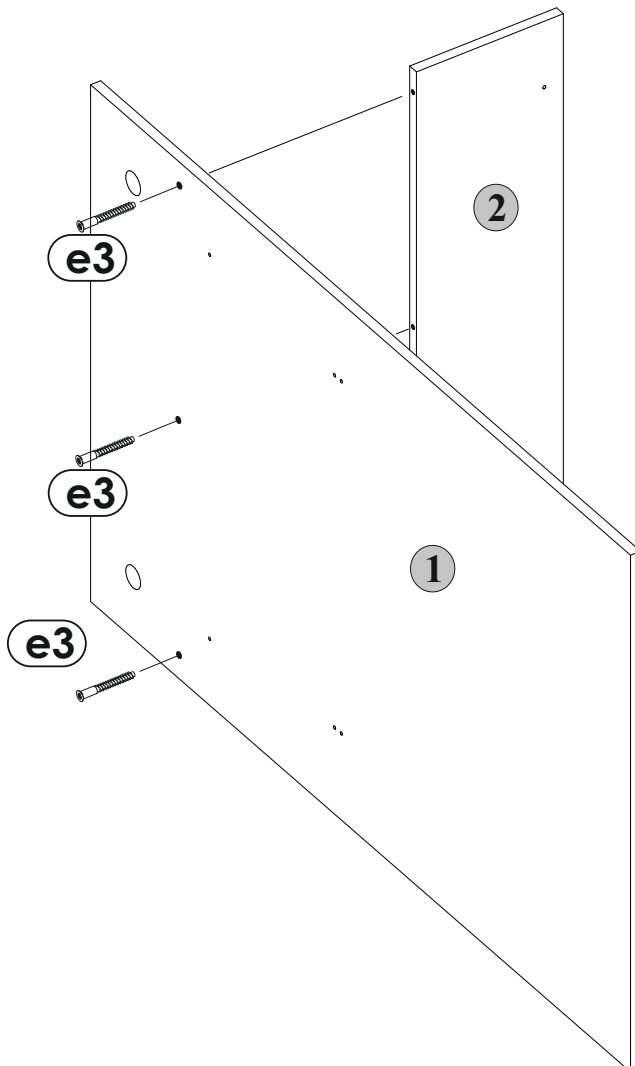

# Hanger w shelf

number	Measurements	Pcs.
1	1100x760	1
2	720x250	1

2x  n3	4x  φ5x10.5 mm e3	1x  550 mm g34	1x  g33L	1x  g33P	2x  g31
8x  φ4x22 mm j30	1x  z1	3x  e3	3x  s1	<b>1</b>	

**1**

**2**

**2**

**3**

**3**