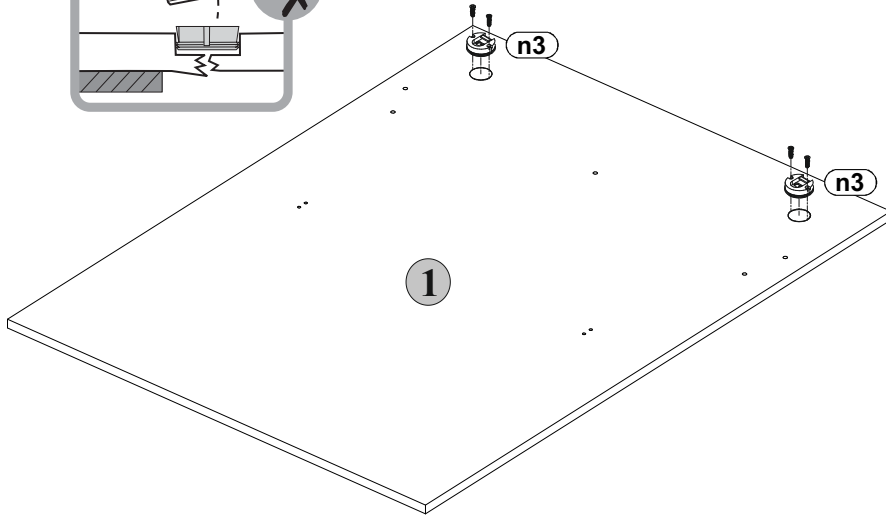

# Hanger w shelf

number	Measurements	Pcs.
1	1100x760	1
2	720x250	1

2x  n3	4x  φ5x10.5 mm e3	1x  550 mm g34	1x  g33L	1x  g33P	2x  g31
8x  φ4x22 mm j30	1x  z1	3x  e3	3x  s1	<b>1</b>	

**1**

**2**

**2**

**3**

**3**