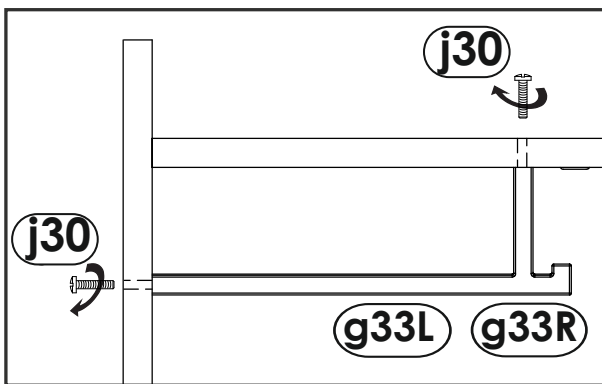

# Hanger w shelf

number	Measurements	Pcs.
1	1100x760	1
2	720x250	1

2x  n3	4x  φ5x10.5 mm e3	1x  550 mm g34	1x  g33L	1x  g33P	2x  g31
8x  φ4x22 mm j30	1x  z1	3x  e3	3x  s1	<b>1</b>	

**1**

**2**

**2**

**3**

**3**