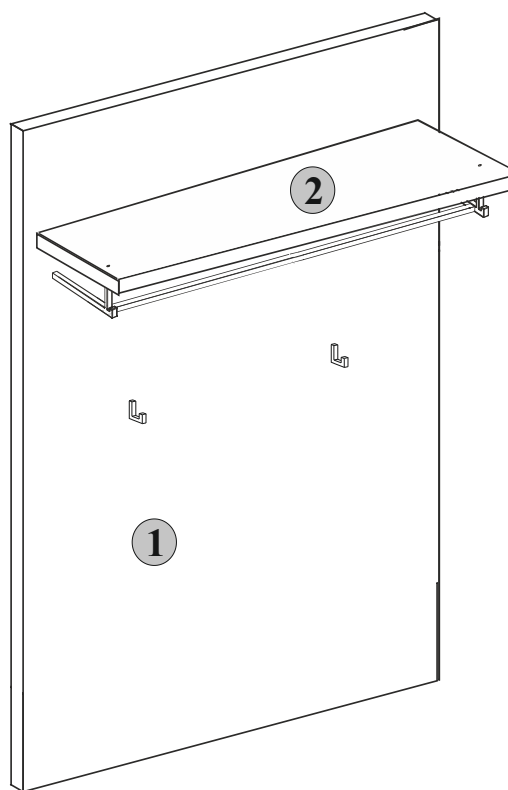

# Hanger w shelf

number	Measurements	Pcs.
1	1100x760	1
2	720x250	1

2x  n3	4x  φ5x10.5 mm e3	1x  550 mm g34	1x  g33L	1x  g33P	2x  g31
8x  φ4x22 mm j30	1x  z1	3x  e3	3x  s1	<b>1</b>	

**1**

**2**

**2**

**3**

**3**