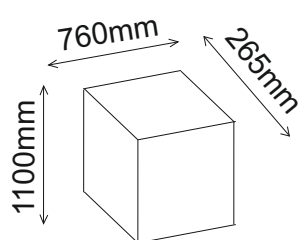

# Hanger w shelf

number	Measurements	Pcs.
1	1100x760	1
2	720x250	1

2x  n3	4x  φ5x10.5 mm e3	1x  550 mm g34	1x  g33L	1x  g33P	2x  g31
8x  φ4x22 mm j30	1x  z1	3x  e3	3x  s1	<b>1</b>	

**1**

**2**

**2**

**3**

**3**