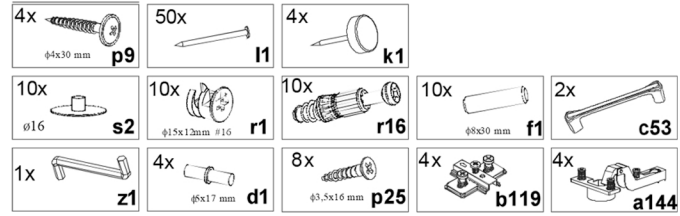

TOPTY 2D

1	T-201	800	330	16/32	1
2	T-103	829	310	16	1
3	T-104	829	310	16	1
4	T-304	766	310	16	1
5	T-305	766	310	16	1
6	T-005	729	396	16	1
7	T-006	729	396	16	1
8	T-401	766	80	16	1
9	T-601	760	395	3	2