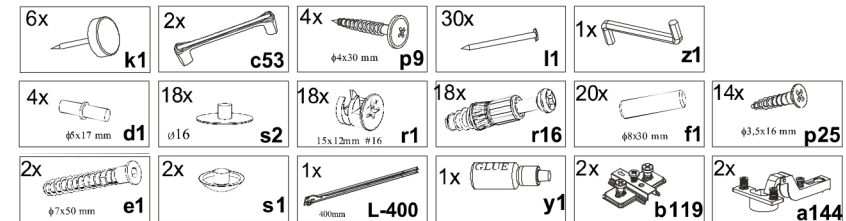

TOPTY 1D1S

1	1200	550	16/32	1	T-216	1/1
2	750	450	16	1	T-130	1/1
3	750	450	16	1	T-131	1/1
4	750	450	16	1	T-132	1/1
5	467	396	16	1	T-018	1/1
6	400	120	16	1	T-520	1/1
7	400	120	16	1	T-521	1/1
8	368	450	16	1	T-328	1/1
9	368	450	16	1	T-329	1/1
10	311	120	16	1	T-522	1/1
11	782	300	16	1	T-133	1/1
12	396	180	16	1	T-019	1/1
13	368	80	16	1	T-411	1/1
14	670	395	3	1	T-617	1/1
15	325	398	3	1	T-618	1/1

1**3****2****4**

5

7

6

8

9

11

10