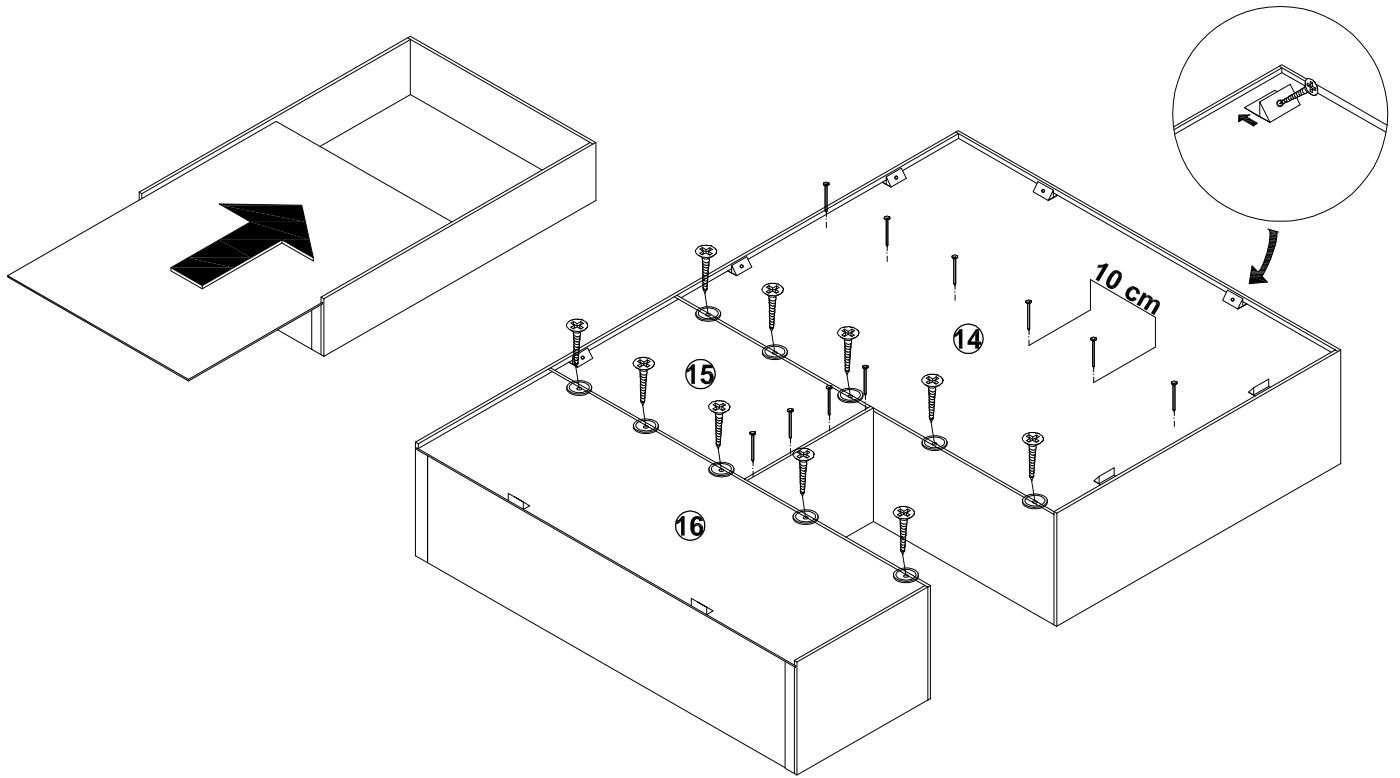

TORI - RTV

Symbol elementu	Wymiary
1	434 x 256
2	2050 x 435
3	414 x 256
4	550 x 298
5	940 x 400
6	543 x 268

T1	M1	Z1	K30	STB	PP
16	16	16	16	6	4
ZW	PZW	W4x16	ODB	W3x16	G2
4	4	8	2	4	6

1

2

TORI - SZAFKA LEWA

Symbol elementu	Wymiary
1	1568 x 334
2	1079 x 334
3	651 x 335
4	651 x 335
5	334 x 189
6	314 x 300
7	618 x 314
8	618 x 314
9	618 x 314
10	618 x 310
11	1090 x 646
12	354 x 298
13	646 x 200
14	1076 x 630
15	348 x 315
16	630 x 188

T1	M1	Z1	K30	PP	ODB	W3x16	RN	SN
24	24	24	24	4	3	14	2	4
SS	ZW	Z9	PZW	W4x16	P2	G2	STB	
1	5	2	7	24	10	10	9	

1

2

TORI - SZAFKA PRAWA

Symbol elementu	Wymiary
1	1568 x 334
2	1079 x 334
3	651 x 335
4	651 x 335
5	334 x 189
6	314 x 300
7	618 x 314
8	618 x 314
9	618 x 314
10	618 x 310
11	1090 x 646
12	354 x 298
13	646 x 200
14	1076 x 630
15	348 x 315
16	630 x 188

T1	M1	Z1	K30	PP	ODB	W3x16	RN	SN
24	24	24	24	4	3	14	2	4
SS	ZW	Z9	PZW	W4x16	P2	G2	STB	
1	5	2	7	24	10	10	9	

1

2