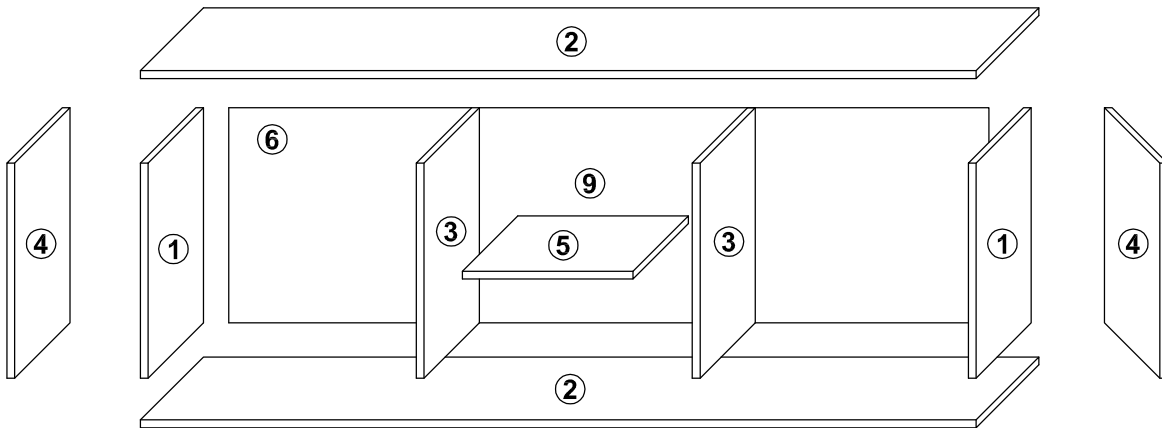

TORI - RTV

Symbol elementu	Wymiary
1	434 x 256
2	2050 x 435
3	414 x 256
4	550 x 298
5	940 x 400
6	543 x 268

T1	M1	Z1	K30	STB	PP
16	16	16	16	6	4
ZW	PZW	W4x16	ODB	W3x16	G2
4	4	8	2	4	6

1

2

TORI - SZAFKA LEWA

Symbol elementu	Wymiary
1	1568 x 334
2	1079 x 334
3	651 x 335
4	651 x 335
5	334 x 189
6	314 x 300
7	618 x 314
8	618 x 314
9	618 x 314
10	618 x 310
11	1090 x 646
12	354 x 298
13	646 x 200
14	1076 x 630
15	348 x 315
16	630 x 188

T1	M1	Z1	K30	PP	ODB	W3x16	RN	SN
24	24	24	24	4	3	14	2	4
SS	ZW	Z9	PZW	W4x16	P2	G2	STB	
1	5	2	7	24	10	10	9	

1

2

TORI - SZAFKA PRAWA

Symbol elementu	Wymiary
1	1568 x 334
2	1079 x 334
3	651 x 335
4	651 x 335
5	334 x 189
6	314 x 300
7	618 x 314
8	618 x 314
9	618 x 314
10	618 x 310
11	1090 x 646
12	354 x 298
13	646 x 200
14	1076 x 630
15	348 x 315
16	630 x 188