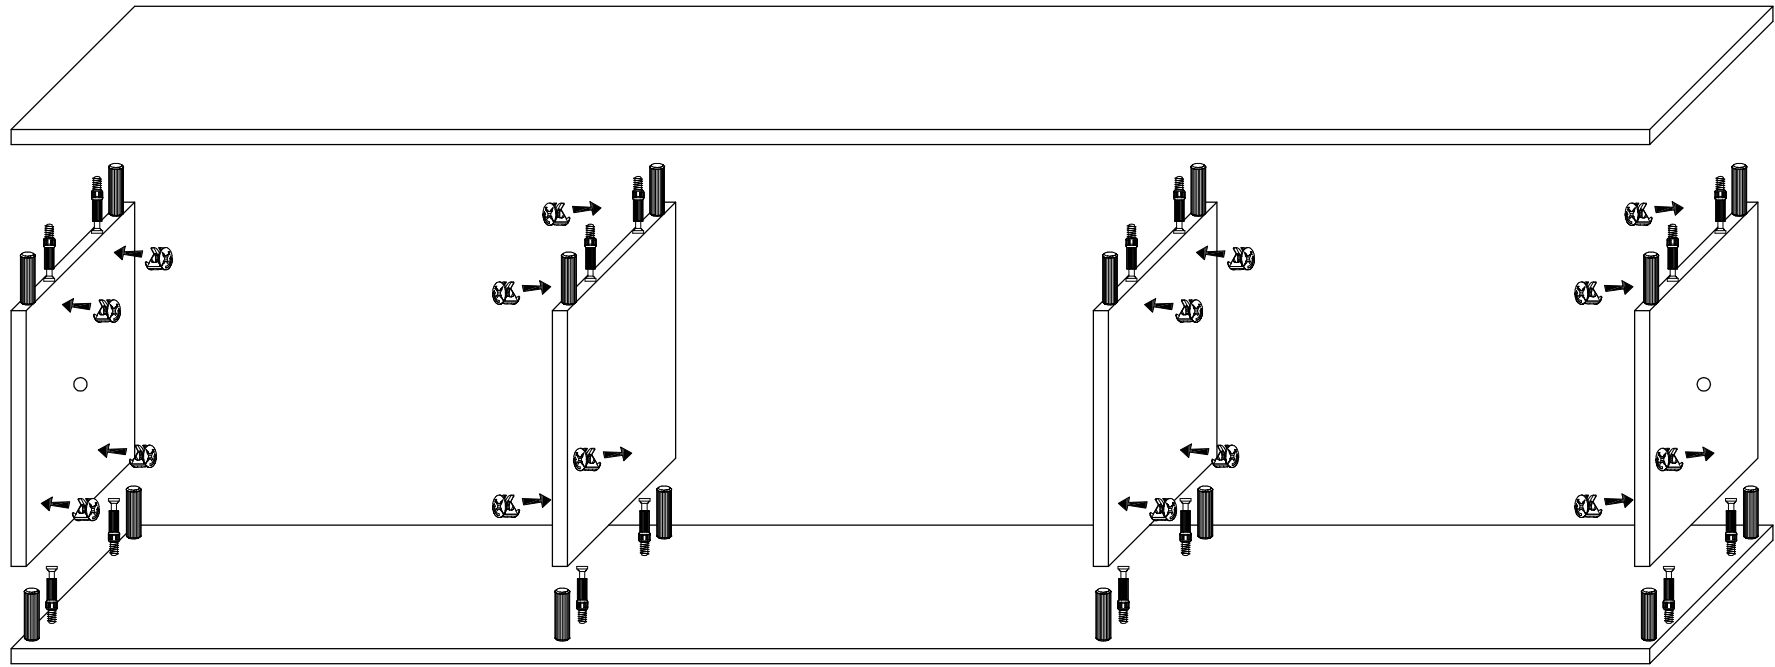

TORI - RTV

Symbol elementu	Wymiary
1	434 x 256
2	2050 x 435
3	414 x 256
4	550 x 298
5	940 x 400
6	543 x 268

T1	M1	Z1	K30	STB	PP
16	16	16	16	6	4
ZW	PZW	W4x16	ODB	W3x16	G2
4	4	8	2	4	6

1

2

TORI - SZAFKA LEWA

Symbol elementu	Wymiary
1	1568 x 334
2	1079 x 334
3	651 x 335
4	651 x 335
5	334 x 189
6	314 x 300
7	618 x 314
8	618 x 314
9	618 x 314
10	618 x 310
11	1090 x 646
12	354 x 298
13	646 x 200
14	1076 x 630
15	348 x 315
16	630 x 188

T1	M1	Z1	K30	PP	ODB	W3x16	RN	SN
24	24	24	24	4	3	14	2	4
SS	ZW	Z9	PZW	W4x16	P2	G2	STB	
1	5	2	7	24	10	10	9	

1

2

TORI - SZAFKA PRAWA

Symbol elementu	Wymiary
1	1568 x 334
2	1079 x 334
3	651 x 335
4	651 x 335
5	334 x 189
6	314 x 300
7	618 x 314
8	618 x 314
9	618 x 314
10	618 x 310
11	1090 x 646
12	354 x 298
13	646 x 200
14	1076 x 630
15	348 x 315
16	630 x 188

T1	M1	Z1	K30	PP	ODB	W3x16	RN	SN
24	24	24	24	4	3	14	2	4
SS	ZW	Z9	PZW	W4x16	P2	G2	STB	
1	5	2	7	24	10	10	9	

1

2