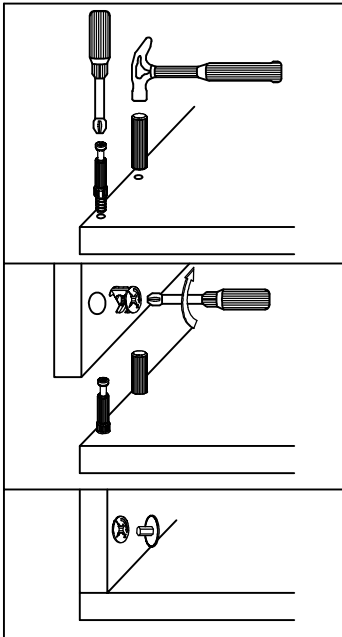

TORI - RTV

Symbol elementu	Wymiary
1	434 x 256
2	2050 x 435
3	414 x 256
4	550 x 298
5	940 x 400
6	543 x 268

T1	M1	Z1	K30	STB	PP
16	16	16	16	6	4
ZW	PZW	W4x16	ODB	W3x16	G2
4	4	8	2	4	6

1

2

TORI - SZAFKA LEWA

Symbol elementu	Wymiary
1	1568 x 334
2	1079 x 334
3	651 x 335
4	651 x 335
5	334 x 189
6	314 x 300
7	618 x 314
8	618 x 314
9	618 x 314
10	618 x 310
11	1090 x 646
12	354 x 298
13	646 x 200
14	1076 x 630
15	348 x 315
16	630 x 188

T1	M1	Z1	K30	PP	ODB	W3x16	RN	SN
24	24	24	24	4	3	14	2	4
SS	ZW	Z9	PZW	W4x16	P2	G2	STB	
1	5	2	7	24	10	10	9	

1

2

TORI - SZAFKA PRAWA

Symbol elementu	Wymiary
1	1568 x 334
2	1079 x 334
3	651 x 335
4	651 x 335
5	334 x 189
6	314 x 300
7	618 x 314
8	618 x 314
9	618 x 314
10	618 x 310
11	1090 x 646
12	354 x 298
13	646 x 200
14	1076 x 630
15	348 x 315
16	630 x 188

T1	M1	Z1	K30	PP	ODB	W3x16	RN	SN
24	24	24	24	4	3	14	2	4
SS	ZW	Z9	PZW	W4x16	P2	G2	STB	
1	5	2	7	24	10	10	9	

1

2