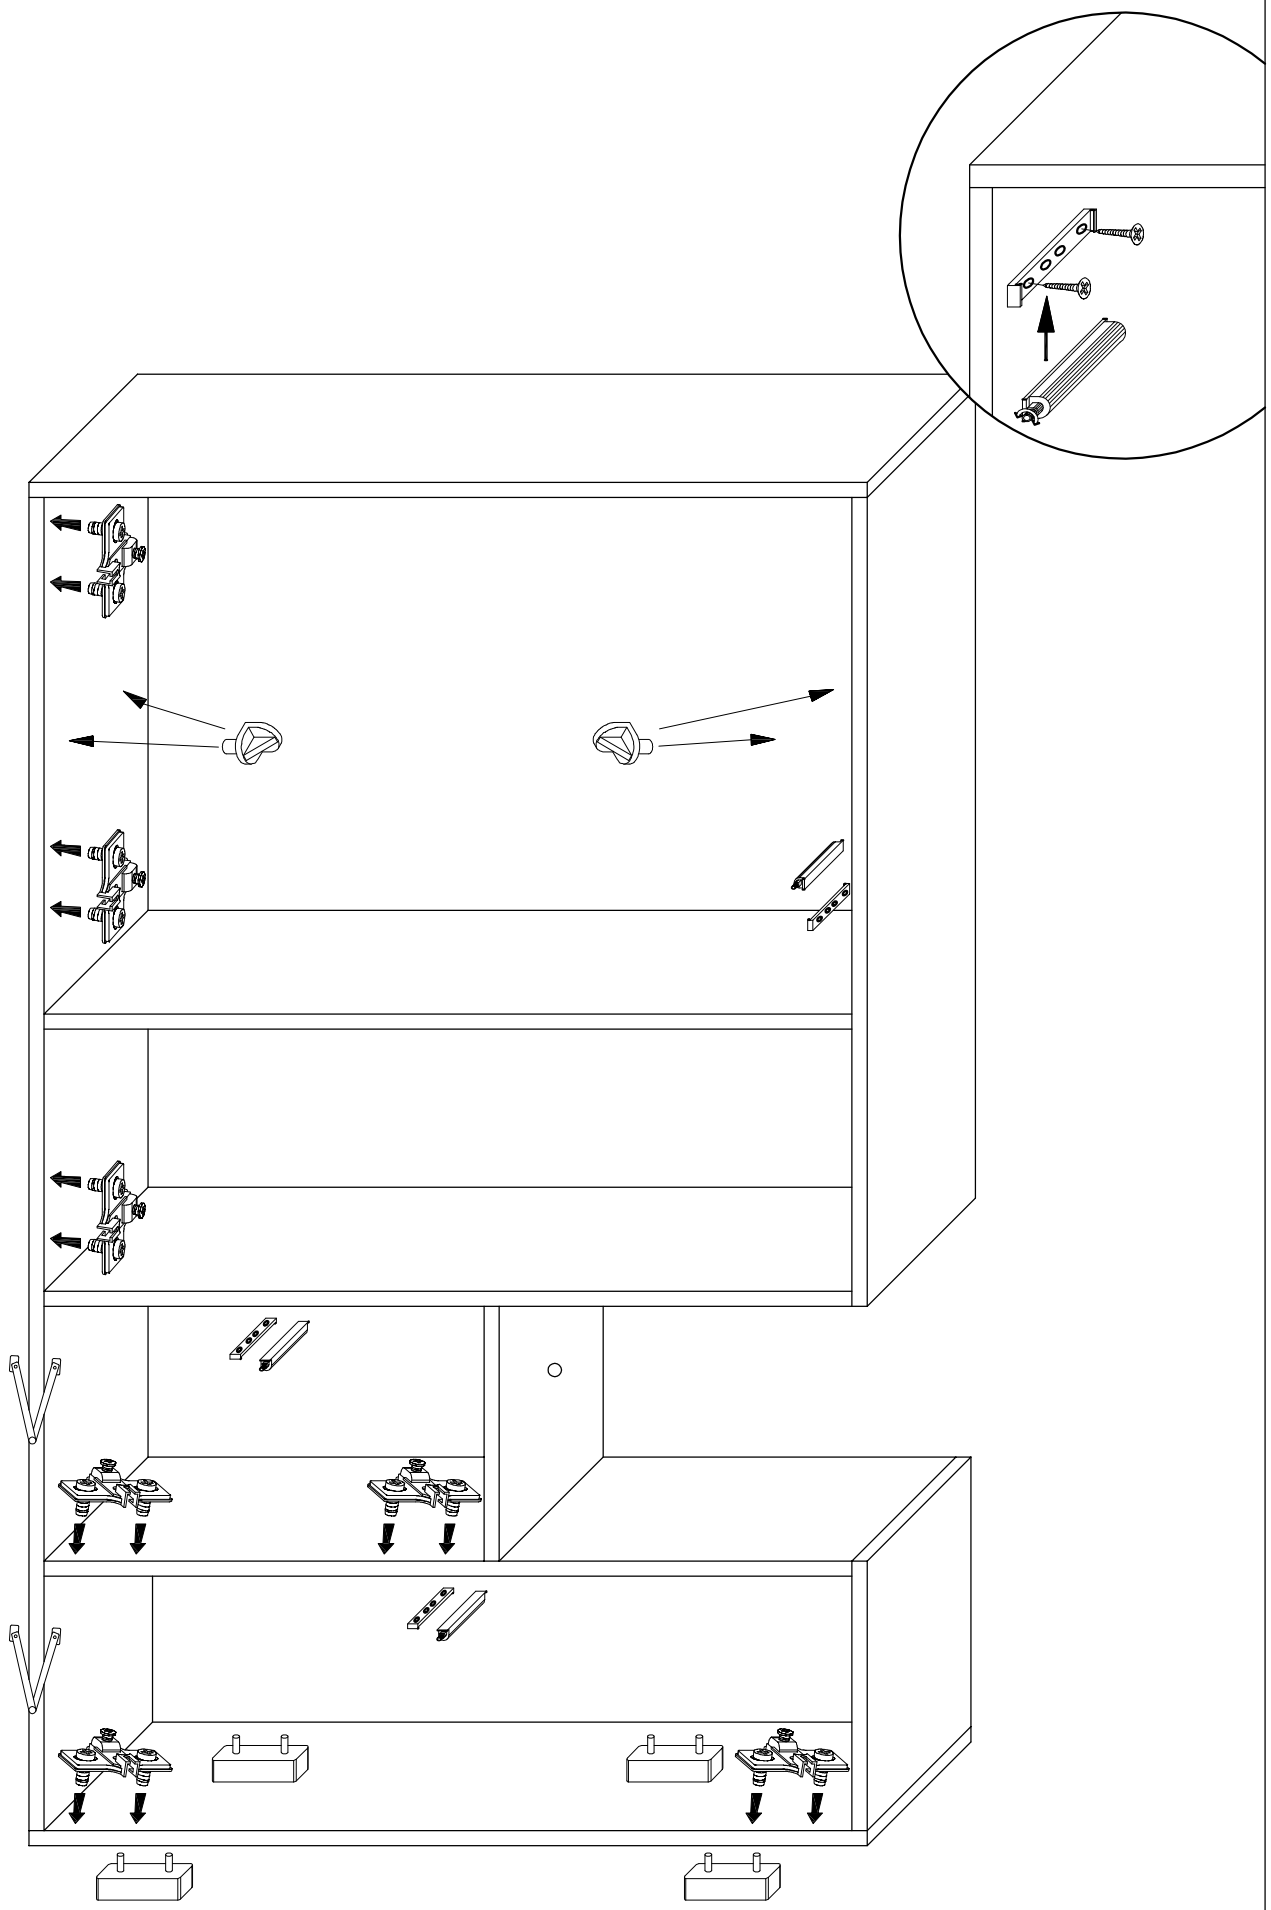

TORI - RTV

Symbol elementu	Wymiary
1	434 x 256
2	2050 x 435
3	414 x 256
4	550 x 298
5	940 x 400
6	543 x 268

T1	M1	Z1	K30	STB	PP
16	16	16	16	6	4
ZW	PZW	W4x16	ODB	W3x16	G2
4	4	8	2	4	6

1

2

TORI - SZAFKA LEWA

Symbol elementu	Wymiary
1	1568 x 334
2	1079 x 334
3	651 x 335
4	651 x 335
5	334 x 189
6	314 x 300
7	618 x 314
8	618 x 314
9	618 x 314
10	618 x 310
11	1090 x 646
12	354 x 298
13	646 x 200
14	1076 x 630
15	348 x 315
16	630 x 188

T1	M1	Z1	K30	PP	ODB	W3x16	RN	SN
24	24	24	24	4	3	14	2	4
SS	ZW	Z9	PZW	W4x16	P2	G2	STB	
1	5	2	7	24	10	10	9	

1

2

TORI - SZAFKA PRAWA

Symbol elementu	Wymiary
1	1568 x 334
2	1079 x 334
3	651 x 335
4	651 x 335
5	334 x 189
6	314 x 300
7	618 x 314
8	618 x 314
9	618 x 314
10	618 x 310
11	1090 x 646
12	354 x 298
13	646 x 200
14	1076 x 630
15	348 x 315
16	630 x 188

T1	M1	Z1	K30	PP	ODB	W3x16	RN	SN
24	24	24	24	4	3	14	2	4
SS	ZW	Z9	PZW	W4x16	P2	G2	STB	
1	5	2	7	24	10	10	9	

1

2