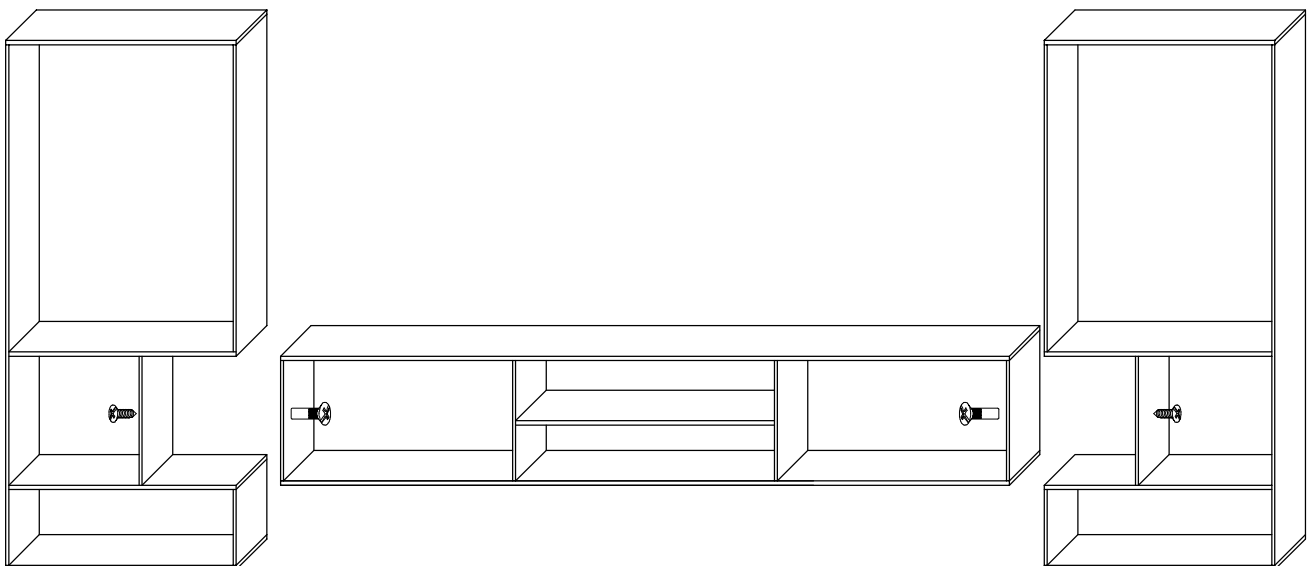

TORI - RTV

Symbol elementu	Wymiary
1	434 x 256
2	2050 x 435
3	414 x 256
4	550 x 298
5	940 x 400
6	543 x 268

T1	M1	Z1	K30	STB	PP
16	16	16	16	6	4
ZW	PZW	W4x16	ODB	W3x16	G2
4	4	8	2	4	6

1

2

TORI - SZAFKA LEWA

Symbol elementu	Wymiary
1	1568 x 334
2	1079 x 334
3	651 x 335
4	651 x 335
5	334 x 189
6	314 x 300
7	618 x 314
8	618 x 314
9	618 x 314
10	618 x 310
11	1090 x 646
12	354 x 298
13	646 x 200
14	1076 x 630
15	348 x 315
16	630 x 188

T1	M1	Z1	K30	PP	ODB	W3x16	RN	SN
24	24	24	24	4	3	14	2	4
SS	ZW	Z9	PZW	W4x16	P2	G2	STB	
1	5	2	7	24	10	10	9	

1

2

TORI - SZAFKA PRAWA

Symbol elementu	Wymiary
1	1568 x 334
2	1079 x 334
3	651 x 335
4	651 x 335
5	334 x 189
6	314 x 300
7	618 x 314
8	618 x 314
9	618 x 314
10	618 x 310
11	1090 x 646
12	354 x 298
13	646 x 200
14	1076 x 630
15	348 x 315
16	630 x 188

T1	M1	Z1	K30	PP	ODB	W3x16	RN	SN
24	24	24	24	4	3	14	2	4
SS	ZW	Z9	PZW	W4x16	P2	G2	STB	
1	5	2	7	24	10	10	9	

1

2