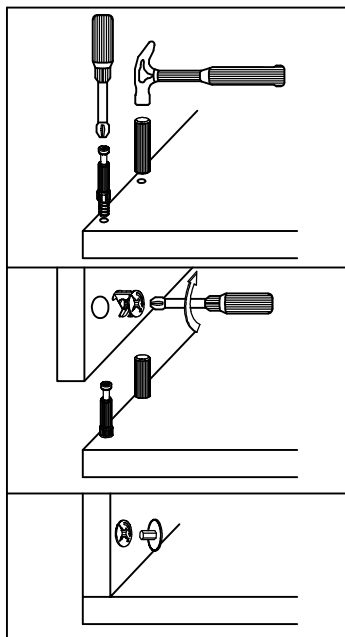

TORI - RTV

Symbol elementu	Wymiary
1	434 x 256
2	2050 x 435
3	414 x 256
4	550 x 298
5	940 x 400
6	543 x 268

T1	M1	Z1	K30	STB	PP
16	16	16	16	6	4
ZW	PZW	W4x16	ODB	W3x16	G2
4	4	8	2	4	6

1

2

TORI - SZAFKA LEWA

Symbol elementu	Wymiary
1	1568 x 334
2	1079 x 334
3	651 x 335
4	651 x 335
5	334 x 189
6	314 x 300
7	618 x 314
8	618 x 314
9	618 x 314
10	618 x 310
11	1090 x 646
12	354 x 298
13	646 x 200
14	1076 x 630
15	348 x 315
16	630 x 188

T1	M1	Z1	K30	PP	ODB	W3x16	RN	SN
24	24	24	24	4	3	14	2	4
SS	ZW	Z9	PZW	W4x16	P2	G2	STB	
1	5	2	7	24	10	10	9	

1

2

TORI - SZAFKA PRAWA

Symbol elementu	Wymiary
1	1568 x 334
2	1079 x 334
3	651 x 335
4	651 x 335
5	334 x 189
6	314 x 300
7	618 x 314
8	618 x 314
9	618 x 314
10	618 x 310
11	1090 x 646
12	354 x 298
13	646 x 200
14	1076 x 630
15	348 x 315
16	630 x 188

T1	M1	Z1	K30	PP	ODB	W3x16	RN	SN
24	24	24	24	4	3	14	2	4
SS	ZW	Z9	PZW	W4x16	P2	G2	STB	
1	5	2	7	24	10	10	9	

1

2