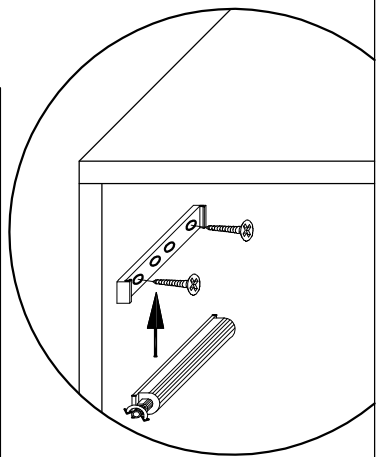

TORI - RTV

Symbol elementu	Wymiary
1	434 x 256
2	2050 x 435
3	414 x 256
4	550 x 298
5	940 x 400
6	543 x 268

T1	M1	Z1	K30	STB	PP
16	16	16	16	6	4
ZW	PZW	W4x16	ODB	W3x16	G2
4	4	8	2	4	6

1

2

TORI - SZAFKA LEWA

Symbol elementu	Wymiary
1	1568 x 334
2	1079 x 334
3	651 x 335
4	651 x 335
5	334 x 189
6	314 x 300
7	618 x 314
8	618 x 314
9	618 x 314
10	618 x 310
11	1090 x 646
12	354 x 298
13	646 x 200
14	1076 x 630
15	348 x 315
16	630 x 188

T1	M1	Z1	K30	PP	ODB	W3x16	RN	SN
24	24	24	24	4	3	14	2	4
SS	ZW	Z9	PZW	W4x16	P2	G2	STB	
1	5	2	7	24	10	10	9	

1

2

TORI - SZAFKA PRAWA

Symbol elementu	Wymiary
1	1568 x 334
2	1079 x 334
3	651 x 335
4	651 x 335
5	334 x 189
6	314 x 300
7	618 x 314
8	618 x 314
9	618 x 314
10	618 x 310
11	1090 x 646
12	354 x 298
13	646 x 200
14	1076 x 630
15	348 x 315
16	630 x 188

T1	M1	Z1	K30	PP	ODB	W3x16	RN	SN
24	24	24	24	4	3	14	2	4
SS	ZW	Z9	PZW	W4x16	P2	G2	STB	
1	5	2	7	24	10	10	9	

1

2