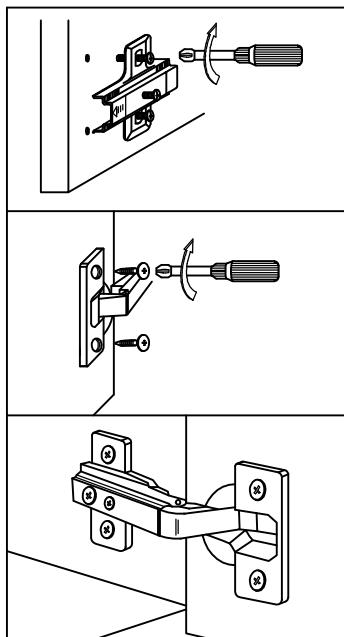

TORI - RTV

Symbol elementu	Wymiary
1	434 x 256
2	2050 x 435
3	414 x 256
4	550 x 298
5	940 x 400
6	543 x 268

T1	M1	Z1	K30	STB	PP
16	16	16	16	6	4
ZW	PZW	W4x16	ODB	W3x16	G2
4	4	8	2	4	6

1

2

TORI - SZAFKA LEWA

Symbol elementu	Wymiary
1	1568 x 334
2	1079 x 334
3	651 x 335
4	651 x 335
5	334 x 189
6	314 x 300
7	618 x 314
8	618 x 314
9	618 x 314
10	618 x 310
11	1090 x 646
12	354 x 298
13	646 x 200
14	1076 x 630
15	348 x 315
16	630 x 188

T1	M1	Z1	K30	PP	ODB	W3x16	RN	SN
24	24	24	24	4	3	14	2	4
SS	ZW	Z9	PZW	W4x16	P2	G2	STB	
1	5	2	7	24	10	10	9	

1

2

TORI - SZAFKA PRAWA

Symbol elementu	Wymiary
1	1568 x 334
2	1079 x 334
3	651 x 335
4	651 x 335
5	334 x 189
6	314 x 300
7	618 x 314
8	618 x 314
9	618 x 314
10	618 x 310
11	1090 x 646
12	354 x 298
13	646 x 200
14	1076 x 630
15	348 x 315
16	630 x 188