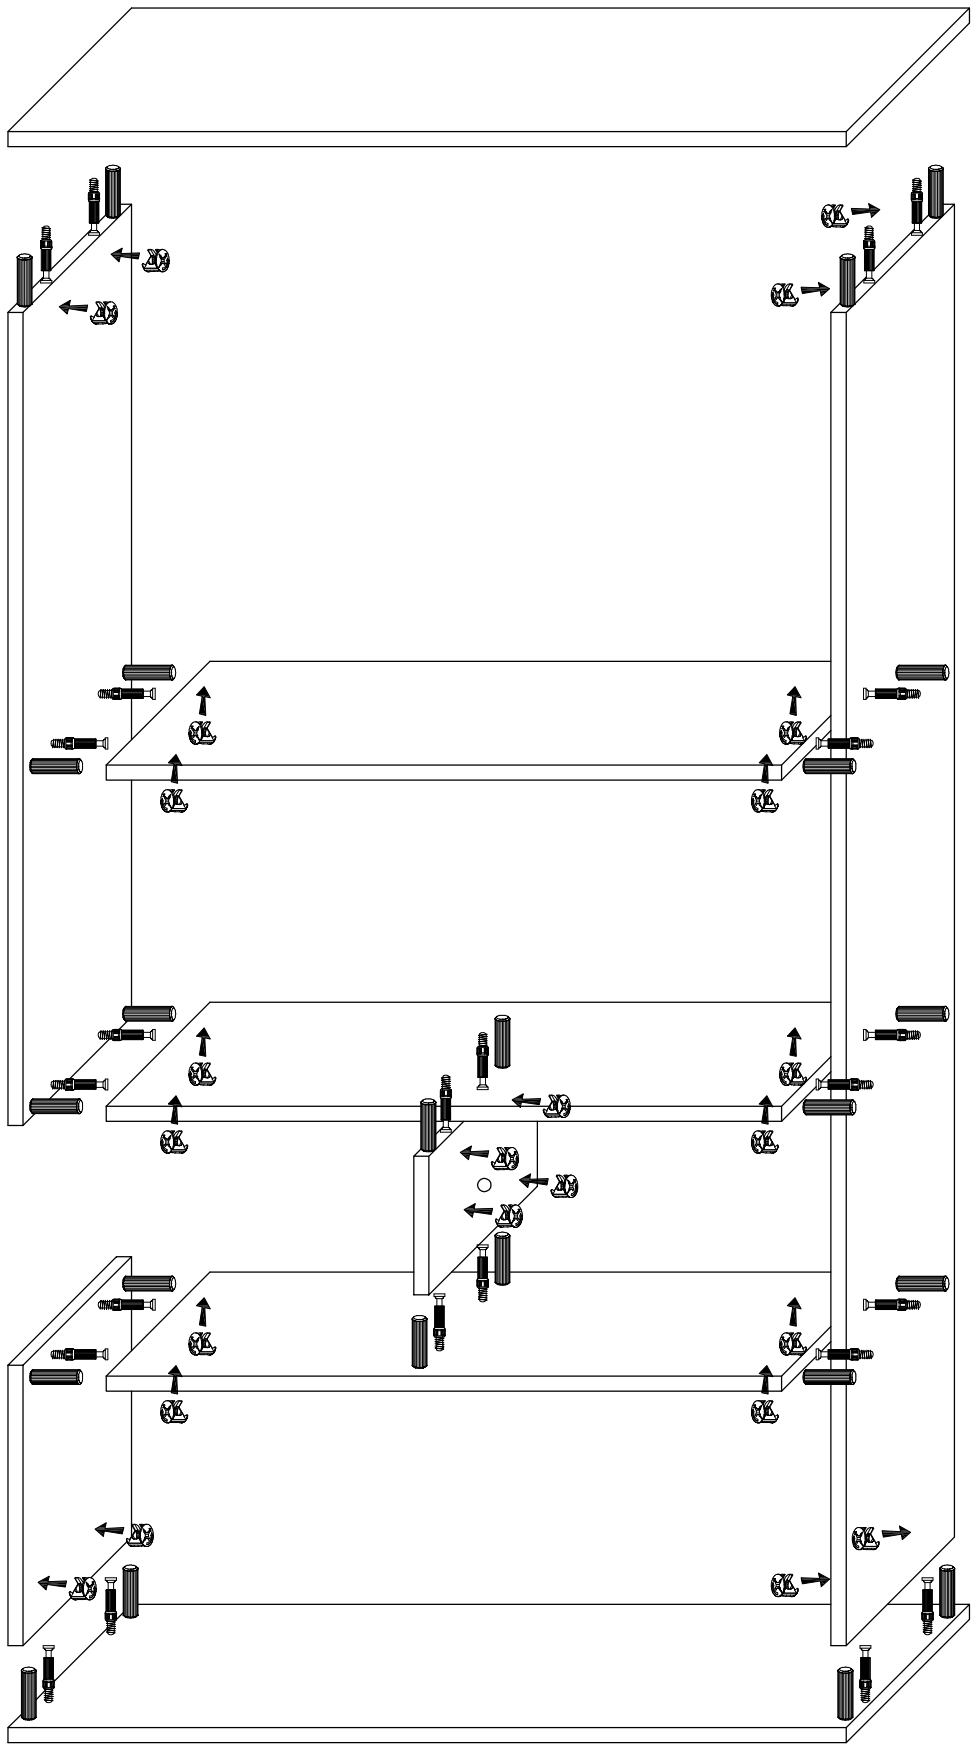

TORI - RTV

Symbol elementu	Wymiary
1	434 x 256
2	2050 x 435
3	414 x 256
4	550 x 298
5	940 x 400
6	543 x 268

T1	M1	Z1	K30	STB	PP
16	16	16	16	6	4
ZW	PZW	W4x16	ODB	W3x16	G2
4	4	8	2	4	6

1

2

TORI - SZAFKA LEWA

Symbol elementu	Wymiary
1	1568 x 334
2	1079 x 334
3	651 x 335
4	651 x 335
5	334 x 189
6	314 x 300
7	618 x 314
8	618 x 314
9	618 x 314
10	618 x 310
11	1090 x 646
12	354 x 298
13	646 x 200
14	1076 x 630
15	348 x 315
16	630 x 188

T1	M1	Z1	K30	PP	ODB	W3x16	RN	SN
24	24	24	24	4	3	14	2	4
SS	ZW	Z9	PZW	W4x16	P2	G2	STB	
1	5	2	7	24	10	10	9	

1

2

TORI - SZAFKA PRAWA

Symbol elementu	Wymiary
1	1568 x 334
2	1079 x 334
3	651 x 335
4	651 x 335
5	334 x 189
6	314 x 300
7	618 x 314
8	618 x 314
9	618 x 314
10	618 x 310
11	1090 x 646
12	354 x 298
13	646 x 200
14	1076 x 630
15	348 x 315
16	630 x 188

T1	M1	Z1	K30	PP	ODB	W3x16	RN	SN
24	24	24	24	4	3	14	2	4
SS	ZW	Z9	PZW	W4x16	P2	G2	STB	
1	5	2	7	24	10	10	9	

1

2