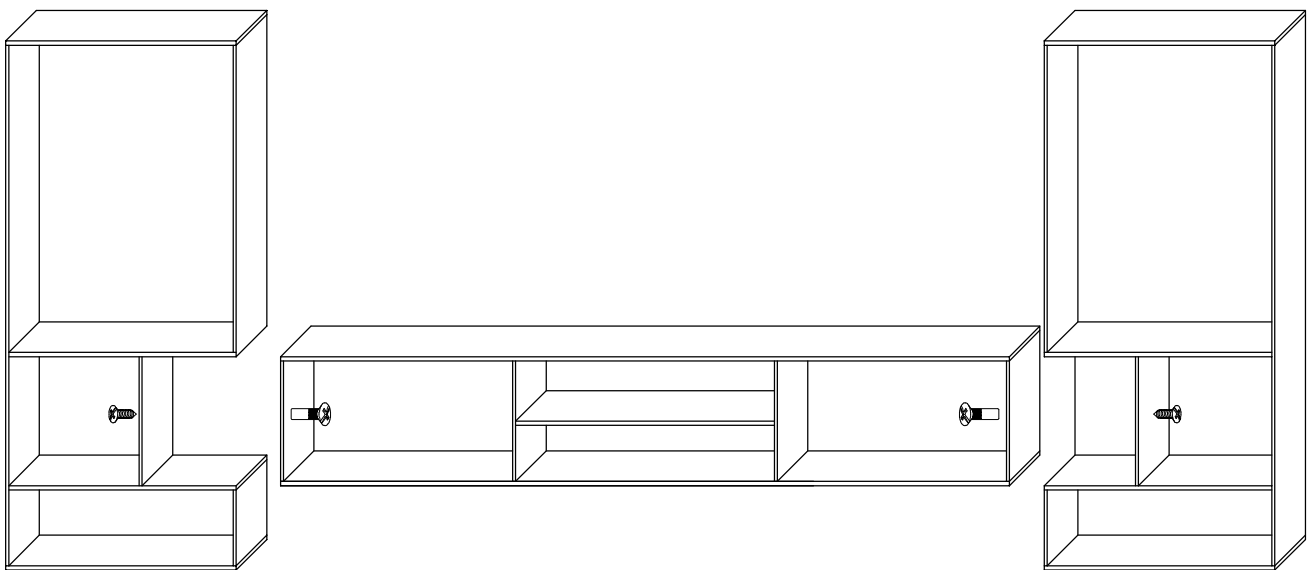

TORI - RTV

Symbol elementu	Wymiary
1	434 x 256
2	2050 x 435
3	414 x 256
4	550 x 298
5	940 x 400
6	543 x 268

T1	M1	Z1	K30	STB	PP
16	16	16	16	6	4
ZW	PZW	W4x16	ODB	W3x16	G2
4	4	8	2	4	6

1

2

TORI - SZAFKA LEWA

Symbol elementu	Wymiary
1	1568 x 334
2	1079 x 334
3	651 x 335
4	651 x 335
5	334 x 189
6	314 x 300
7	618 x 314
8	618 x 314
9	618 x 314
10	618 x 310
11	1090 x 646
12	354 x 298
13	646 x 200
14	1076 x 630
15	348 x 315
16	630 x 188

T1	M1	Z1	K30	PP	ODB	W3x16	RN	SN
24	24	24	24	4	3	14	2	4
SS	ZW	Z9	PZW	W4x16	P2	G2	STB	
1	5	2	7	24	10	10	9	

1

2

TORI - SZAFKA PRAWA

Symbol elementu	Wymiary
1	1568 x 334
2	1079 x 334
3	651 x 335
4	651 x 335
5	334 x 189
6	314 x 300
7	618 x 314
8	618 x 314
9	618 x 314
10	618 x 310
11	1090 x 646
12	354 x 298
13	646 x 200
14	1076 x 630
15	348 x 315
16	630 x 188