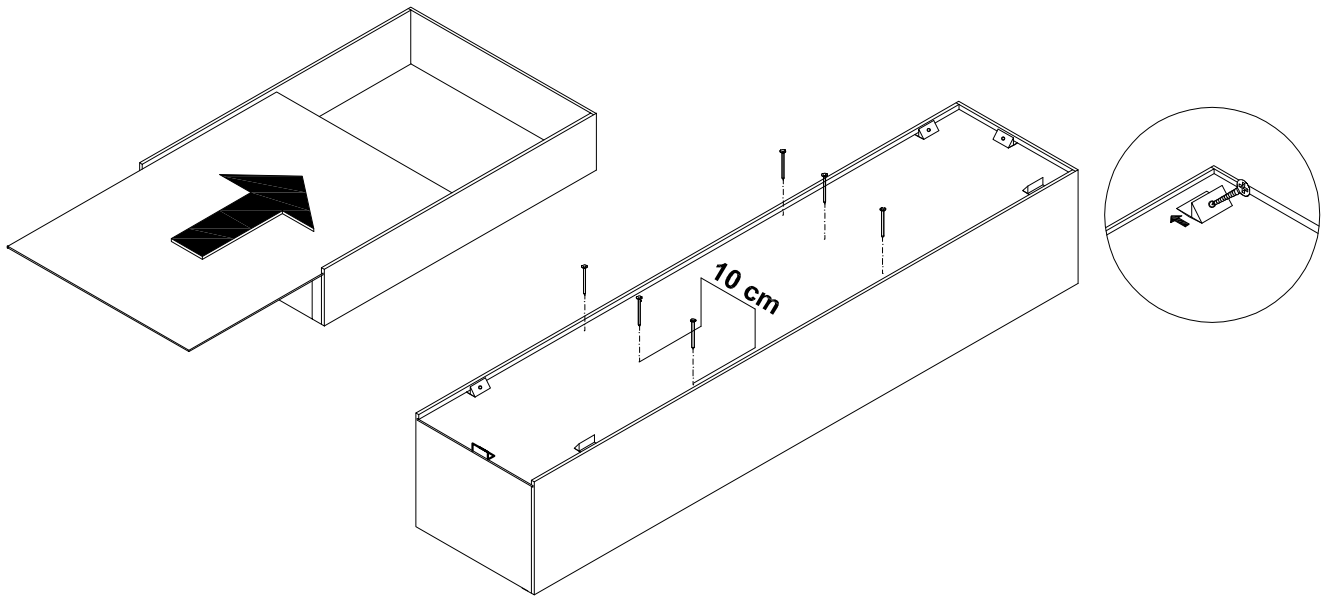

TORI - RTV

Symbol elementu	Wymiary
1	434 x 256
2	2050 x 435
3	414 x 256
4	550 x 298
5	940 x 400
6	543 x 268

T1	M1	Z1	K30	STB	PP
16	16	16	16	6	4
ZW	PZW	W4x16	ODB	W3x16	G2
4	4	8	2	4	6

1

2

TORI - SZAFKA LEWA

Symbol elementu	Wymiary
1	1568 x 334
2	1079 x 334
3	651 x 335
4	651 x 335
5	334 x 189
6	314 x 300
7	618 x 314
8	618 x 314
9	618 x 314
10	618 x 310
11	1090 x 646
12	354 x 298
13	646 x 200
14	1076 x 630
15	348 x 315
16	630 x 188

T1	M1	Z1	K30	PP	ODB	W3x16	RN	SN
24	24	24	24	4	3	14	2	4
SS	ZW	Z9	PZW	W4x16	P2	G2	STB	
1	5	2	7	24	10	10	9	

1

2

TORI - SZAFKA PRAWA

Symbol elementu	Wymiary
1	1568 x 334
2	1079 x 334
3	651 x 335
4	651 x 335
5	334 x 189
6	314 x 300
7	618 x 314
8	618 x 314
9	618 x 314
10	618 x 310
11	1090 x 646
12	354 x 298
13	646 x 200
14	1076 x 630
15	348 x 315
16	630 x 188

T1	M1	Z1	K30	PP	ODB	W3x16	RN	SN
24	24	24	24	4	3	14	2	4
SS	ZW	Z9	PZW	W4x16	P2	G2	STB	
1	5	2	7	24	10	10	9	

1

2