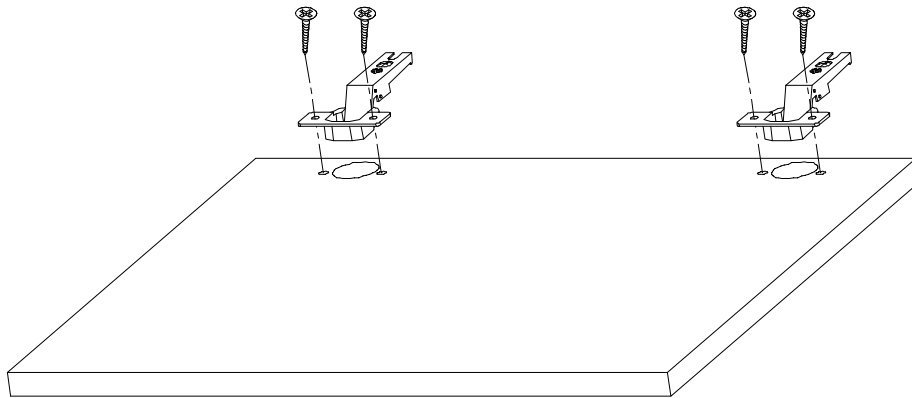

TORI - RTV

Symbol elementu	Wymiary
1	434 x 256
2	2050 x 435
3	414 x 256
4	550 x 298
5	940 x 400
6	543 x 268

T1	M1	Z1	K30	STB	PP
16	16	16	16	6	4
ZW	PZW	W4x16	ODB	W3x16	G2
4	4	8	2	4	6

1

2

TORI - SZAFKA LEWA

Symbol elementu	Wymiary
1	1568 x 334
2	1079 x 334
3	651 x 335
4	651 x 335
5	334 x 189
6	314 x 300
7	618 x 314
8	618 x 314
9	618 x 314
10	618 x 310
11	1090 x 646
12	354 x 298
13	646 x 200
14	1076 x 630
15	348 x 315
16	630 x 188

T1	M1	Z1	K30	PP	ODB	W3x16	RN	SN
24	24	24	24	4	3	14	2	4
SS	ZW	Z9	PZW	W4x16	P2	G2	STB	
1	5	2	7	24	10	10	9	

1

2

TORI - SZAFKA PRAWA

Symbol elementu	Wymiary
1	1568 x 334
2	1079 x 334
3	651 x 335
4	651 x 335
5	334 x 189
6	314 x 300
7	618 x 314
8	618 x 314
9	618 x 314
10	618 x 310
11	1090 x 646
12	354 x 298
13	646 x 200
14	1076 x 630
15	348 x 315
16	630 x 188