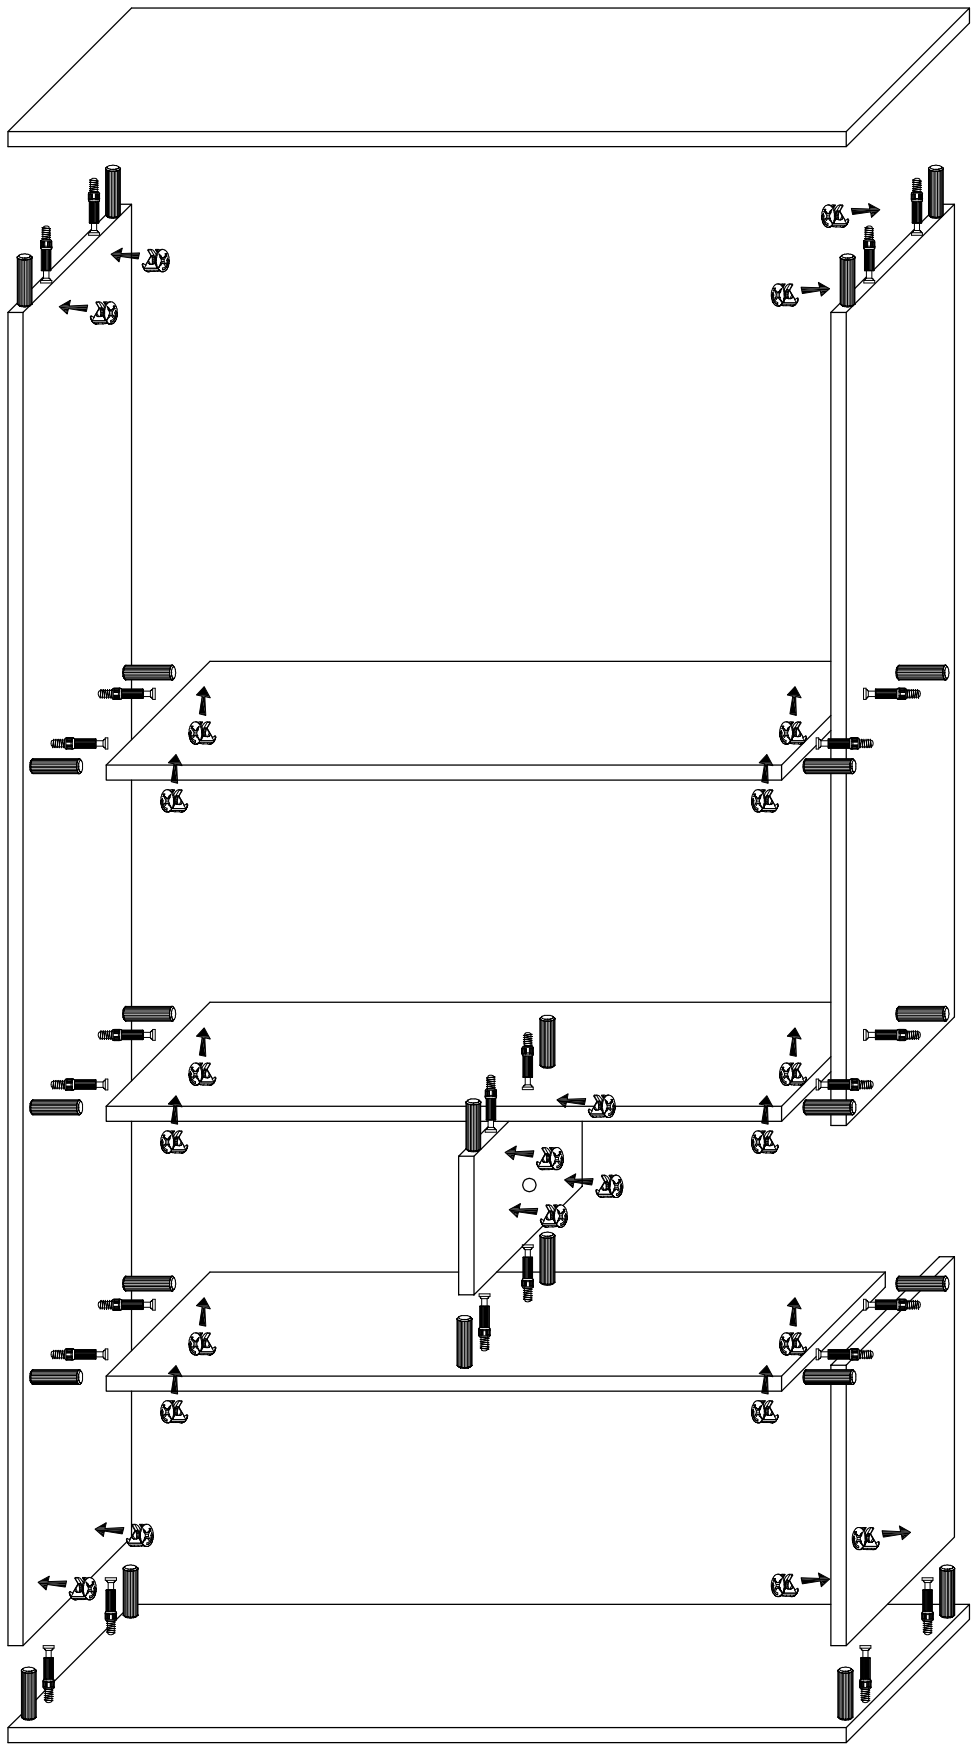

TORI - RTV

Symbol elementu	Wymiary
1	434 x 256
2	2050 x 435
3	414 x 256
4	550 x 298
5	940 x 400
6	543 x 268

T1	M1	Z1	K30	STB	PP
16	16	16	16	6	4
ZW	PZW	W4x16	ODB	W3x16	G2
4	4	8	2	4	6

1

2

TORI - SZAFKA LEWA

Symbol elementu	Wymiary
1	1568 x 334
2	1079 x 334
3	651 x 335
4	651 x 335
5	334 x 189
6	314 x 300
7	618 x 314
8	618 x 314
9	618 x 314
10	618 x 310
11	1090 x 646
12	354 x 298
13	646 x 200
14	1076 x 630
15	348 x 315
16	630 x 188

T1	M1	Z1	K30	PP	ODB	W3x16	RN	SN
24	24	24	24	4	3	14	2	4
SS	ZW	Z9	PZW	W4x16	P2	G2	STB	
1	5	2	7	24	10	10	9	

1

2

TORI - SZAFKA PRAWA

Symbol elementu	Wymiary
1	1568 x 334
2	1079 x 334
3	651 x 335
4	651 x 335
5	334 x 189
6	314 x 300
7	618 x 314
8	618 x 314
9	618 x 314
10	618 x 310
11	1090 x 646
12	354 x 298
13	646 x 200
14	1076 x 630
15	348 x 315
16	630 x 188

T1	M1	Z1	K30	PP	ODB	W3x16	RN	SN
24	24	24	24	4	3	14	2	4
SS	ZW	Z9	PZW	W4x16	P2	G2	STB	
1	5	2	7	24	10	10	9	

1

2