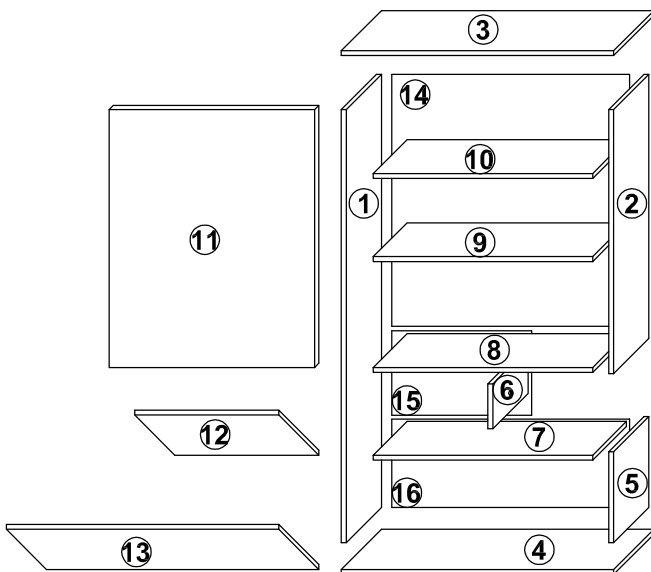

TORI - RTV

Symbol elementu	Wymiary
1	434 x 256
2	2050 x 435
3	414 x 256
4	550 x 298
5	940 x 400
6	543 x 268

T1	M1	Z1	K30	STB	PP
16	16	16	16	6	4
ZW	PZW	W4x16	ODB	W3x16	G2
4	4	8	2	4	6

1

2

TORI - SZAFKA LEWA

Symbol elementu	Wymiary
1	1568 x 334
2	1079 x 334
3	651 x 335
4	651 x 335
5	334 x 189
6	314 x 300
7	618 x 314
8	618 x 314
9	618 x 314
10	618 x 310
11	1090 x 646
12	354 x 298
13	646 x 200
14	1076 x 630
15	348 x 315
16	630 x 188

T1	M1	Z1	K30	PP	ODB	W3x16	RN	SN
24	24	24	24	4	3	14	2	4
SS	ZW	Z9	PZW	W4x16	P2	G2	STB	
1	5	2	7	24	10	10	9	

1

2

TORI - SZAFKA PRAWA

Symbol elementu	Wymiary
1	1568 x 334
2	1079 x 334
3	651 x 335
4	651 x 335
5	334 x 189
6	314 x 300
7	618 x 314
8	618 x 314
9	618 x 314
10	618 x 310
11	1090 x 646
12	354 x 298
13	646 x 200
14	1076 x 630
15	348 x 315
16	630 x 188

T1	M1	Z1	K30	PP	ODB	W3x16	RN	SN
24	24	24	24	4	3	14	2	4
SS	ZW	Z9	PZW	W4x16	P2	G2	STB	
1	5	2	7	24	10	10	9	

1

2