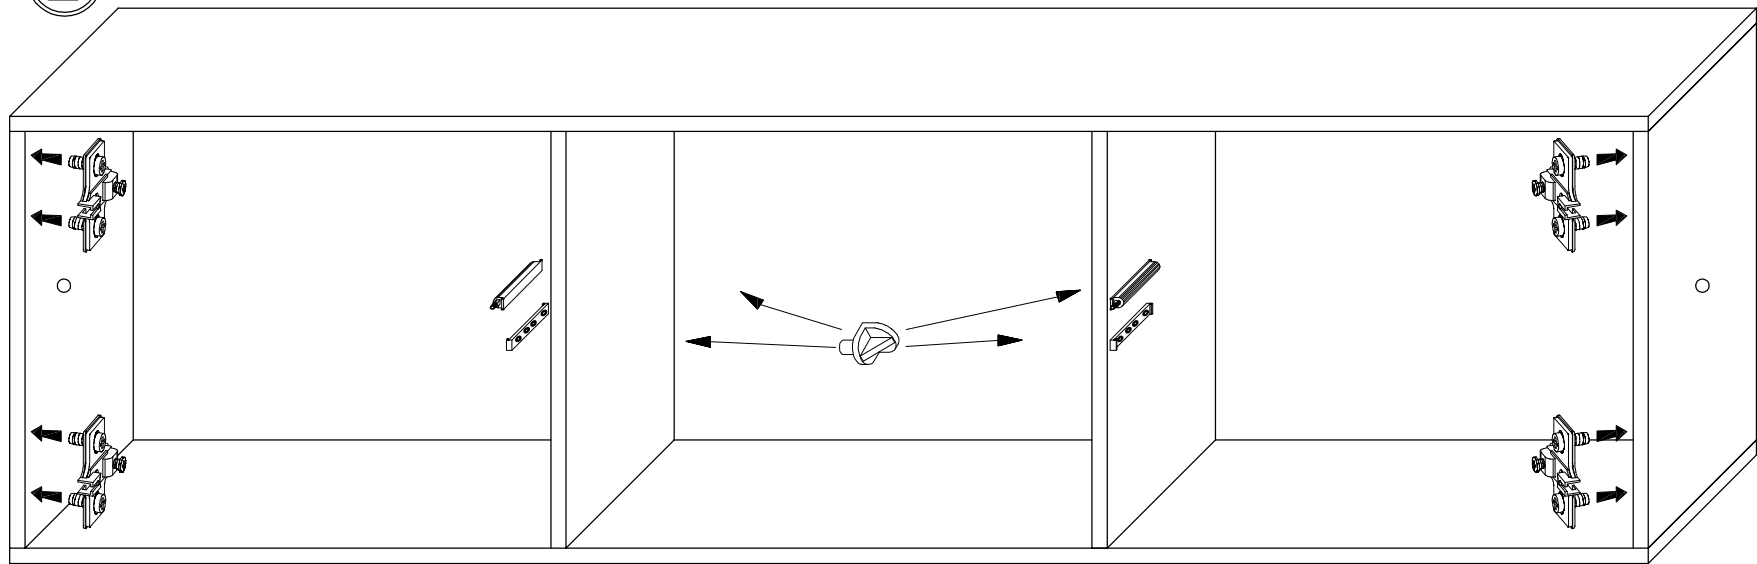

TORI - RTV

Symbol elementu	Wymiary
1	434 x 256
2	2050 x 435
3	414 x 256
4	550 x 298
5	940 x 400
6	543 x 268

T1	M1	Z1	K30	STB	PP
16	16	16	16	6	4
ZW	PZW	W4x16	ODB	W3x16	G2
4	4	8	2	4	6

1

2

TORI - SZAFKA LEWA

Symbol elementu	Wymiary
1	1568 x 334
2	1079 x 334
3	651 x 335
4	651 x 335
5	334 x 189
6	314 x 300
7	618 x 314
8	618 x 314
9	618 x 314
10	618 x 310
11	1090 x 646
12	354 x 298
13	646 x 200
14	1076 x 630
15	348 x 315
16	630 x 188

T1	M1	Z1	K30	PP	ODB	W3x16	RN	SN
24	24	24	24	4	3	14	2	4
SS	ZW	Z9	PZW	W4x16	P2	G2	STB	
1	5	2	7	24	10	10	9	

1

2

TORI - SZAFKA PRAWA

Symbol elementu	Wymiary
1	1568 x 334
2	1079 x 334
3	651 x 335
4	651 x 335
5	334 x 189
6	314 x 300
7	618 x 314
8	618 x 314
9	618 x 314
10	618 x 310
11	1090 x 646
12	354 x 298
13	646 x 200
14	1076 x 630
15	348 x 315
16	630 x 188

T1	M1	Z1	K30	PP	ODB	W3x16	RN	SN
24	24	24	24	4	3	14	2	4
SS	ZW	Z9	PZW	W4x16	P2	G2	STB	
1	5	2	7	24	10	10	9	

1

2