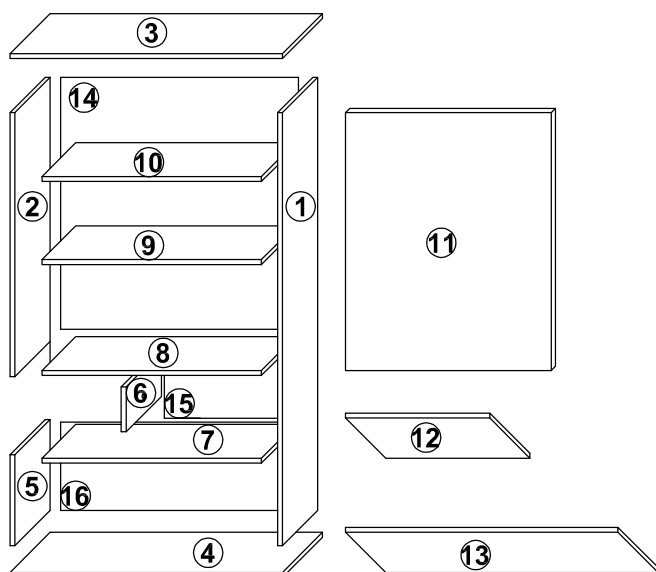

TORI - RTV

Symbol elementu	Wymiary
1	434 x 256
2	2050 x 435
3	414 x 256
4	550 x 298
5	940 x 400
6	543 x 268

T1	M1	Z1	K30	STB	PP
16	16	16	16	6	4
ZW	PZW	W4x16	ODB	W3x16	G2
4	4	8	2	4	6

1

2

TORI - SZAFKA LEWA

Symbol elementu	Wymiary
1	1568 x 334
2	1079 x 334
3	651 x 335
4	651 x 335
5	334 x 189
6	314 x 300
7	618 x 314
8	618 x 314
9	618 x 314
10	618 x 310
11	1090 x 646
12	354 x 298
13	646 x 200
14	1076 x 630
15	348 x 315
16	630 x 188

T1	M1	Z1	K30	PP	ODB	W3x16	RN	SN
24	24	24	24	4	3	14	2	4
SS	ZW	Z9	PZW	W4x16	P2	G2	STB	
1	5	2	7	24	10	10	9	

1

2

TORI - SZAFKA PRAWA

Symbol elementu	Wymiary
1	1568 x 334
2	1079 x 334
3	651 x 335
4	651 x 335
5	334 x 189
6	314 x 300
7	618 x 314
8	618 x 314
9	618 x 314
10	618 x 310
11	1090 x 646
12	354 x 298
13	646 x 200
14	1076 x 630
15	348 x 315
16	630 x 188

T1	M1	Z1	K30	PP	ODB	W3x16	RN	SN
24	24	24	24	4	3	14	2	4
SS	ZW	Z9	PZW	W4x16	P2	G2	STB	
1	5	2	7	24	10	10	9	

1

2