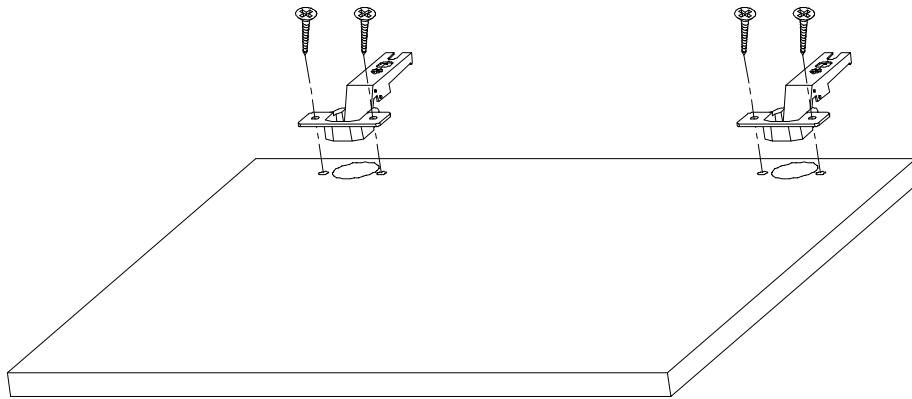

TORI - RTV

Symbol elementu	Wymiary
1	434 x 256
2	2050 x 435
3	414 x 256
4	550 x 298
5	940 x 400
6	543 x 268

T1	M1	Z1	K30	STB	PP
16	16	16	16	6	4
ZW	PZW	W4x16	ODB	W3x16	G2
4	4	8	2	4	6

1

2

TORI - SZAFKA LEWA

Symbol elementu	Wymiary
1	1568 x 334
2	1079 x 334
3	651 x 335
4	651 x 335
5	334 x 189
6	314 x 300
7	618 x 314
8	618 x 314
9	618 x 314
10	618 x 310
11	1090 x 646
12	354 x 298
13	646 x 200
14	1076 x 630
15	348 x 315
16	630 x 188

T1	M1	Z1	K30	PP	ODB	W3x16	RN	SN
24	24	24	24	4	3	14	2	4
SS	ZW	Z9	PZW	W4x16	P2	G2	STB	
1	5	2	7	24	10	10	9	

1

2

TORI - SZAFKA PRAWA

Symbol elementu	Wymiary
1	1568 x 334
2	1079 x 334
3	651 x 335
4	651 x 335
5	334 x 189
6	314 x 300
7	618 x 314
8	618 x 314
9	618 x 314
10	618 x 310
11	1090 x 646
12	354 x 298
13	646 x 200
14	1076 x 630
15	348 x 315
16	630 x 188

T1	M1	Z1	K30	PP	ODB	W3x16	RN	SN
24	24	24	24	4	3	14	2	4
SS	ZW	Z9	PZW	W4x16	P2	G2	STB	
1	5	2	7	24	10	10	9	

1

2