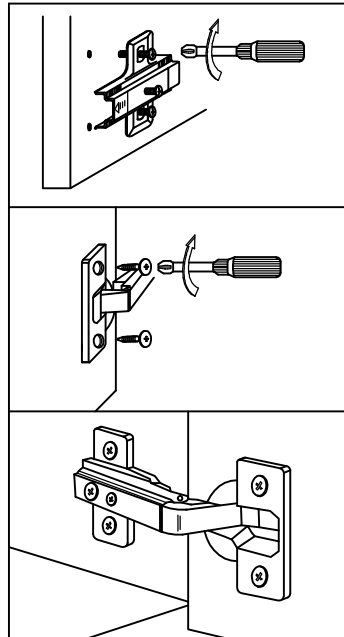

TORI - RTV

Symbol elementu	Wymiary
1	434 x 256
2	2050 x 435
3	414 x 256
4	550 x 298
5	940 x 400
6	543 x 268

T1	M1	Z1	K30	STB	PP
16	16	16	16	6	4
ZW	PZW	W4x16	ODB	W3x16	G2
4	4	8	2	4	6

1

2

TORI - SZAFKA LEWA

Symbol elementu	Wymiary
1	1568 x 334
2	1079 x 334
3	651 x 335
4	651 x 335
5	334 x 189
6	314 x 300
7	618 x 314
8	618 x 314
9	618 x 314
10	618 x 310
11	1090 x 646
12	354 x 298
13	646 x 200
14	1076 x 630
15	348 x 315
16	630 x 188

T1	M1	Z1	K30	PP	ODB	W3x16	RN	SN
24	24	24	24	4	3	14	2	4
SS	ZW	Z9	PZW	W4x16	P2	G2	STB	
1	5	2	7	24	10	10	9	

1

2

TORI - SZAFKA PRAWA

Symbol elementu	Wymiary
1	1568 x 334
2	1079 x 334
3	651 x 335
4	651 x 335
5	334 x 189
6	314 x 300
7	618 x 314
8	618 x 314
9	618 x 314
10	618 x 310
11	1090 x 646
12	354 x 298
13	646 x 200
14	1076 x 630
15	348 x 315
16	630 x 188