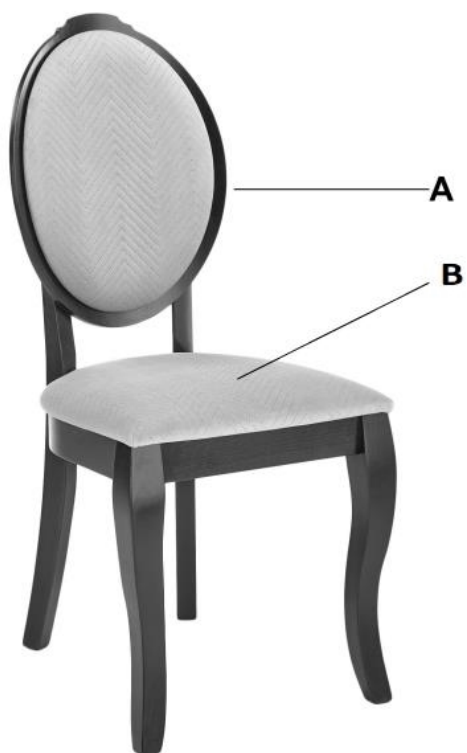

## VELO

 max. 100 kg

v.1

HALMAR Sp. z o.o.  
ul. Centralnego Okręgu Przemysłowego 2, 37-450 Stalowa Wola, POLSKA / POLAND  
tel. +48 15 843 28 10, fax: +48 15 842 19 57, e-mail: office@halmar.com.pl

**NOWOŚĆ**