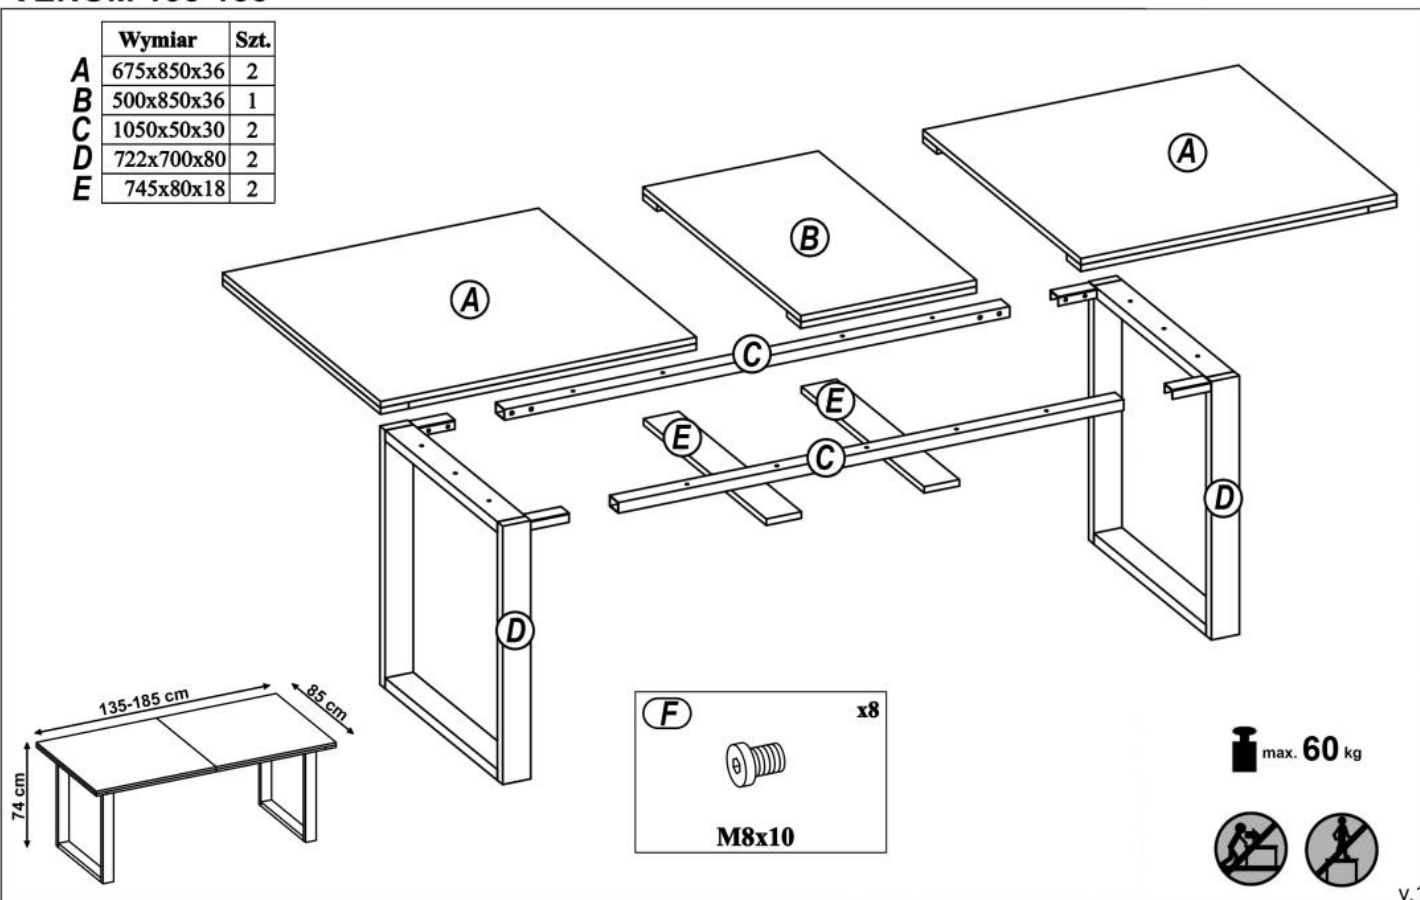

VENOM 135-185

	Wymiar	Szt.
A	675x850x36	2
B	500x850x36	1
C	1050x50x30	2
D	722x700x80	2
E	745x80x18	2

HALMAR Sp. z o.o.

ul. Centralnego Okręgu Przemysłowego 2, 37-450 Stalowa Wola, POLSKA / POLAND
 tel. +48 15 843 28 10, fax: +48 15 842 19 57, e-mail: office@halmar.com.pl

1

2

3

4