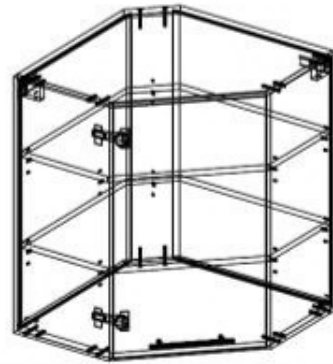

MS VENTO

(RU) Инструкция по сборке: ВУФ 60/60/72; (CS) Návod montáž: HRF 60/60/72; (HU) Szerelési útmutató: FSH 60/60/72;
 (EN) Assembly instructions: UCF 60/60/72; (SK) Návod montáž: HRF 60/60/72; (PL) Instrukcja montaż: GN 60/60/72;

(RU) № детали	Размер (мм)	Количество (шт)
(CS) № podrobnosti	Rozměr (mm)	Množství (ks)
(HU) № részletek	Méret (mm)	Mennyiség (db)
(EN) № details	Size (mm)	Quantity (pcs)
(SK) № podrobnosti	Rozmer (mm)	Množstvo (ks)
(PL) № szczegóły	Rozmiar (mm)	Liczba (szt)
1, 2	720 x 298 x 16	2
3	578 x 578 x 16	1
4	578 x 578 x 16	1
5	563 x 563 x 16	2
6	688 x 138 x 16	1
7	713 x 396 x 16	1
8, 9	698 x 494 x 2.5	2