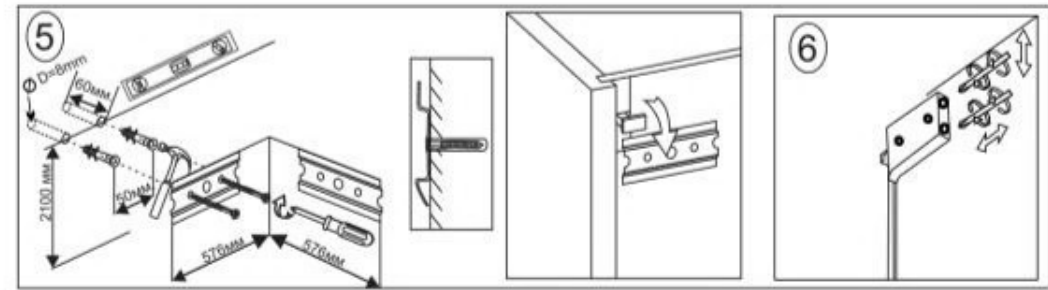

MS VENTO

(RU) Инструкция по сборке: ВУФ 60/60/72; (CS) Návod montáž: HRF 60/60/72; (HU) Szerelési útmutató: FSH 60/60/72;
 (EN) Assembly instructions: UCF 60/60/72; (SK) Návod montáž: HRF 60/60/72; (PL) Instrukcja montaż: GN 60/60/72;

(RU) № детали	Размер (мм)	Количество (шт)
(CS) № podrobnosti	Rozměr (mm)	Množství (ks)
(HU) № részletek	Méret (mm)	Mennyiség (db)
(EN) № details	Size (mm)	Quantity (pcs)
(SK) № podrobnosti	Rozmer (mm)	Množstvo (ks)
(PL) № szczegóły	Rozmiar (mm)	Liczba (szt)
1, 2	720 x 298 x 16	2
3	578 x 578 x 16	1
4	578 x 578 x 16	1
5	563 x 563 x 16	2
6	688 x 138 x 16	1
7	713 x 396 x 16	1
8, 9	698 x 494 x 2.5	2