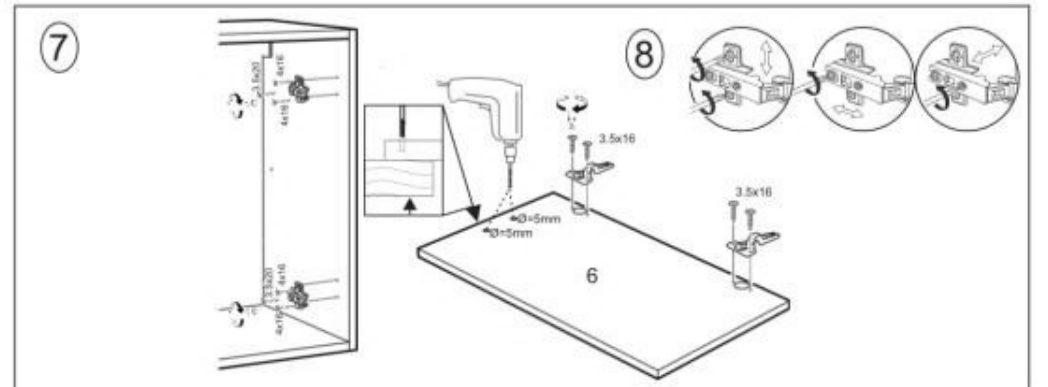

MS VENTO

(RU) Инструкция по сборке: ВУФ 60/60/72; (CS) Návod montáž: HRF 60/60/72; (HU) Szerelési útmutató: FSH 60/60/72;
 (EN) Assembly instructions: UCF 60/60/72; (SK) Návod montáž: HRF 60/60/72; (PL) Instrukcja montaż: GN 60/60/72;

(RU) № детали	Размер (мм)	Количество (шт)
(CS) № podrobnosti	Rozměr (mm)	Množství (ks)
(HU) № részletek	Méret (mm)	Mennyiség (db)
(EN) № details	Size (mm)	Quantity (pcs)
(SK) № podrobnosti	Rozmer (mm)	Množstvo (ks)
(PL) № szczegóły	Rozmiar (mm)	Liczba (szt)
1, 2	720 x 298 x 16	2
3	578 x 578 x 16	1
4	578 x 578 x 16	1
5	563 x 563 x 16	2
6	688 x 138 x 16	1
7	713 x 396 x 16	1
8, 9	698 x 494 x 2.5	2