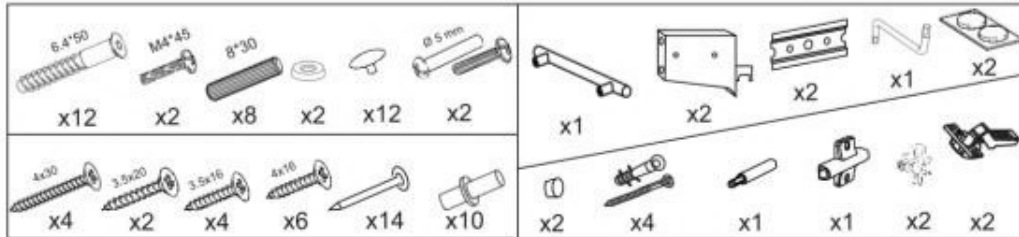

MS VENTO

(RU) Инструкция по сборке: ВУФ 60/60/72; (CS) Návod montáž: HRF 60/60/72; (HU) Szerelési útmutató: FSH 60/60/72;
 (EN) Assembly instructions: UCF 60/60/72; (SK) Návod montáž: HRF 60/60/72; (PL) Instrukcja montaż: GN 60/60/72;

(RU) № детали	Размер (мм)	Количество (шт)
(CS) № podrobnosti	Rozměr (mm)	Množství (ks)
(HU) № részletek	Méret (mm)	Mennyiség (db)
(EN) № details	Size (mm)	Quantity (pcs)
(SK) № podrobnosti	Rozmer (mm)	Množstvo (ks)
(PL) № szczegóły	Rozmiar (mm)	Liczba (szt)
1, 2	720 x 298 x 16	2
3	578 x 578 x 16	1
4	578 x 578 x 16	1
5	563 x 563 x 16	2
6	688 x 138 x 16	1
7	713 x 396 x 16	1
8, 9	698 x 494 x 2.5	2