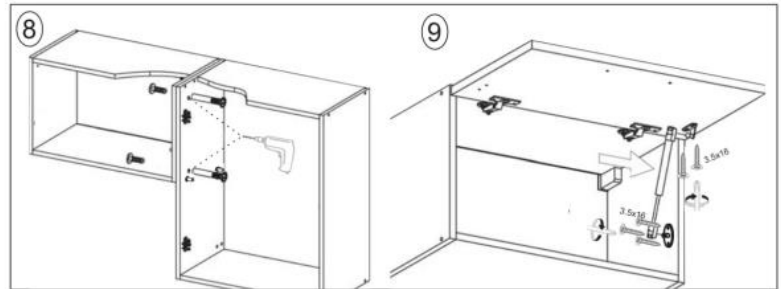

MS VENTO

(RU) Инструкция по сборке: BM 50/36; (CS) Návod montáž: H 50/36; (HU) Szerelési útmutató: F 50/36;
(EN) Assembly instructions: U 50/36; (SK) Návod montáž: H 50/36; (PL) Instrukcja montaż: GO 50/36;

(RU) № детали	Код	Размер (мм)	Количество (шт)
(CS) № podrobnosti	kód	Rozměr (mm)	Množství (ks)
(HU) № részletek	a kódok	Méret (mm)	Mennyiség (db)
(EN) № details	code	Size (mm)	Quantity (pcs)
(SK) № podrobnosti	kód	Rozmiar (mm)	Množstvo (ks)
(PL) № szczegóły	kod	Rozmiar (mm)	Ilość (szt)
1	B00103	360 x 298 x 16	1
2	B00104	360 x 298 x 16	1
3	B00307	468 x 284 x 16	1
4	B00407	468 x 298 x 16	1
5	F00623	355 x 596 x 16	1
6	B00721	348 x 578 x 2,5	1

8

9