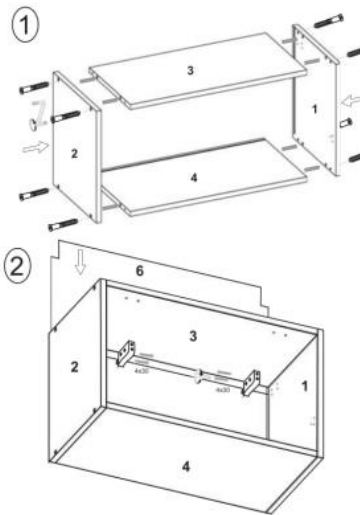

MS VENTO

(RU) Инструкция по сборке: BM 50/36; (CS) Návod montáž: H 50/36; (HU) Szerelési útmutató: F 50/36;
 (EN) Assembly instructions: U 50/36; (SK) Návod montáž: H 50/36; (PL) Instrukcja montaż: GO 50/36;

(RU) № детали	Код	Размер (мм)	Количество (шт)
(CS) № podrobnosti	kód	Rozměr (mm)	Množství (ks)
(HU) № részletek	a kódok	Méret (mm)	Mennyiség (db)
(EN) № details	code	Size (mm)	Quantity (pcs)
(SK) № podrobnosti	kód	Rozmiar (mm)	Množstvo (ks)
(PL) № szczegóły	kod	Rozmiar (mm)	Ilość (szt)
1	B00103	360 x 298 x 16	1
2	B00104	360 x 298 x 16	1
3	B00307	468 x 284 x 16	1
4	B00407	468 x 298 x 16	1
5	F00623	355 x 596 x 16	1
6	B00721	348 x 578 x 2,5	1