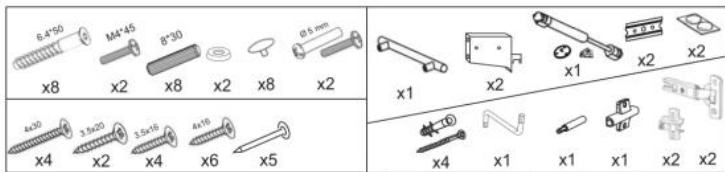

MS VENTO

(RU) Инструкция по сборке: BM 50/36; (CS) Návod montáž: H 50/36; (HU) Szerelési útmutató: F 50/36;
 (EN) Assembly instructions: U 50/36; (SK) Návod montáž: H 50/36; (PL) Instrukcja montaż: GO 50/36;

(RU) № детали	Код	Размер (мм)	Количество (шт)
(CS) № podrobnosti	kód	Rozměr (mm)	Množství (ks)
(HU) № részletek	a kódok	Méret (mm)	Mennyiség (db)
(EN) № details	code	Size (mm)	Quantity (pcs)
(SK) № podrobnosti	kód	Rozmiar (mm)	Množstvo (ks)
(PL) № szczegóły	kod	Rozmiar (mm)	Ilość (szt)
1	B00103	360 x 298 x 16	1
2	B00104	360 x 298 x 16	1
3	B00307	468 x 284 x 16	1
4	B00407	468 x 298 x 16	1
5	F00623	355 x 596 x 16	1
6	B00721	348 x 578 x 2,5	1