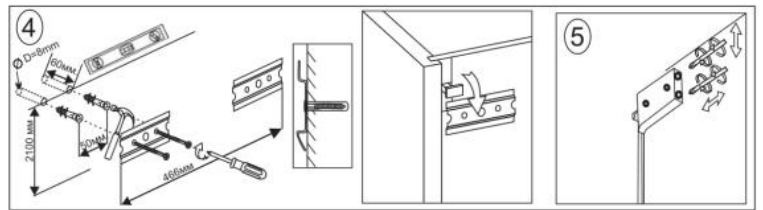

MS VENTO

(RU) Инструкция по сборке: BM 50/36; (CS) Návod montáž: H 50/36; (HU) Szerelési útmutató: F 50/36;
 (EN) Assembly instructions: U 50/36; (SK) Návod montáž: H 50/36; (PL) Instrukcja montaż: GO 50/36;

(RU) № детали	Код	Размер (мм)	Количество (шт)
(CS) № podrobnosti	kód	Rozměr (mm)	Množství (ks)
(HU) № részletek	a kódok	Méret (mm)	Mennyiség (db)
(EN) № details	code	Size (mm)	Quantity (pcs)
(SK) № podrobnosti	kód	Rozmiar (mm)	Množstvo (ks)
(PL) № szczegóły	kod	Rozmiar (mm)	Ilość (szt)
1	B00103	360 x 298 x 16	1
2	B00104	360 x 298 x 16	1
3	B00307	468 x 284 x 16	1
4	B00407	468 x 298 x 16	1
5	F00623	355 x 596 x 16	1
6	B00721	348 x 578 x 2,5	1