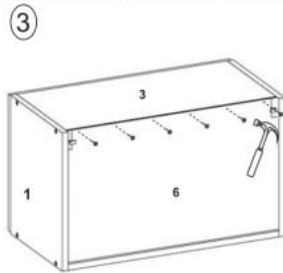

MS VENTO

(RU) Инструкция по сборке: BM 50/36; (CS) Návod montáž: H 50/36; (HU) Szerelési útmutató: F 50/36;
 (EN) Assembly instructions: U 50/36; (SK) Návod montáž: H 50/36; (PL) Instrukcja montaż: GO 50/36;

(RU) № детали	Код	Размер (мм)	Количество (шт)
(CS) № podrobnosti	kód	Rozměr (mm)	Množství (ks)
(HU) № részletek	a kódok	Méret (mm)	Mennyiség (db)
(EN) № details	code	Size (mm)	Quantity (pcs)
(SK) № podrobnosti	kód	Rozmiar (mm)	Množstvo (ks)
(PL) № szczegóły	kod	Rozmiar (mm)	Ilość (szt)
1	B00103	360 x 298 x 16	1
2	B00104	360 x 298 x 16	1
3	B00307	468 x 284 x 16	1
4	B00407	468 x 298 x 16	1
5	F00623	355 x 596 x 16	1
6	B00721	348 x 578 x 2,5	1