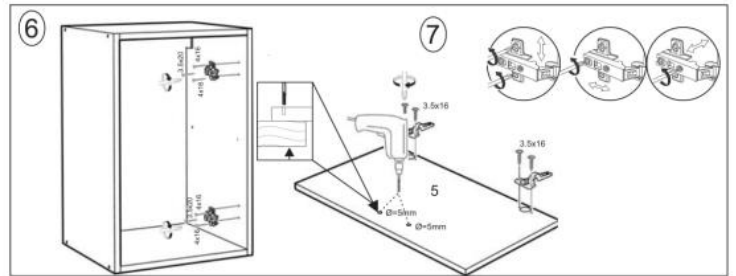

MS VENTO

(RU) Инструкция по сборке: BM 50/36; (CS) Návod montáž: H 50/36; (HU) Szerelési útmutató: F 50/36;
(EN) Assembly instructions: U 50/36; (SK) Návod montáž: H 50/36; (PL) Instrukcja montaż: GO 50/36;

(RU) № детали	Код	Размер (мм)	Количество (шт)
(CS) № podrobnosti	kód	Rozměr (mm)	Množství (ks)
(HU) № részletek	a kódok	Méret (mm)	Mennyiség (db)
(EN) № details	code	Size (mm)	Quantity (pcs)
(SK) № podrobnosti	kód	Rozmiar (mm)	Množstvo (ks)
(PL) № szczegóły	kod	Rozmiar (mm)	Ilość (szt)
1	B00103	360 x 298 x 16	1
2	B00104	360 x 298 x 16	1
3	B00307	468 x 284 x 16	1
4	B00407	468 x 298 x 16	1
5	F00623	355 x 596 x 16	1
6	B00721	348 x 578 x 2,5	1

8

9