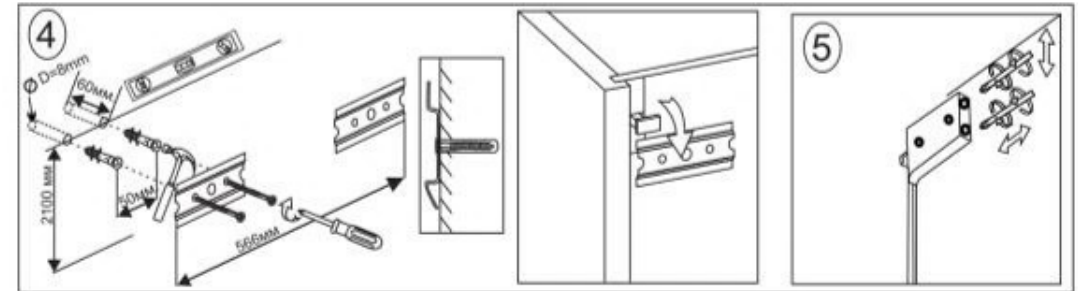

MS VENTO

(RU) Инструкция по сборке: BM 60/36; (CS) Návod montáž: H 60/36; (HU) Szerelési útmutató: F 60/36;
 (EN) Assembly instructions: U 60/36; (SK) Návod montáž: H 60/36; (PL) Instrukcja montaż: GO 60/36;

(RU) № детали	Размер (мм)	Количество (шт)
(CS) № podrobnosti	Rozměr (mm)	Množství (ks)
(HU) № részletek	Méret (mm)	Mennyiség (db)
(EN) № details	Size (mm)	Quantity (pcs)
(SK) № podrobnosti	Rozmer (mm)	Množstvo (ks)
(PL) № szczegóły	Rozmiar (mm)	Liczba (szt)
1, 2	360 x 298 x 16	2
3	568 x 284 x 16	1
4	568 x 298 x 16	1
5	355 x 596 x 16	1
6	348 x 578 x 2.5	1