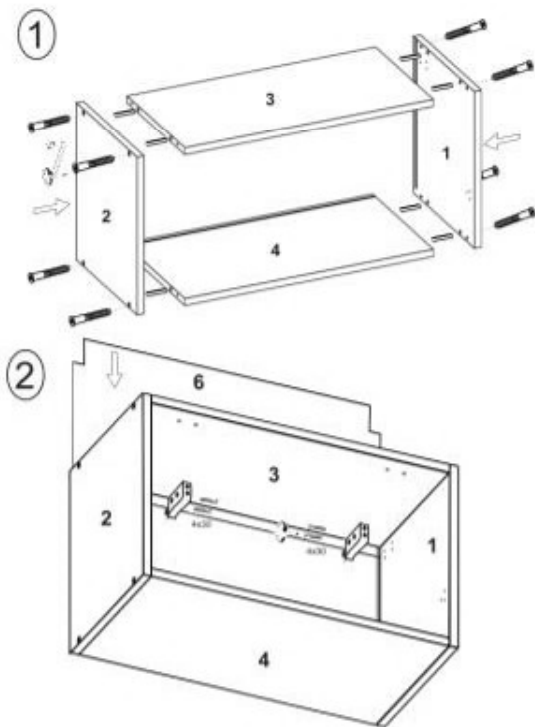

MS VENTO

(RU) Инструкция по сборке: BM 60/36; (CS) Návod montáž: H 60/36; (HU) Szerelési útmutató: F 60/36;
 (EN) Assembly instructions: U 60/36; (SK) Návod montáž: H 60/36; (PL) Instrukcja montaż: GO 60/36;

(RU) № детали	Размер (мм)	Количество (шт)
(CS) № podrobnosti	Rozměr (mm)	Množství (ks)
(HU) № részletek	Méret (mm)	Mennyiség (db)
(EN) № details	Size (mm)	Quantity (pcs)
(SK) № podrobnosti	Rozmer (mm)	Množstvo (ks)
(PL) № szczegóły	Rozmiar (mm)	Liczba (szt)
1, 2	360 x 298 x 16	2
3	568 x 284 x 16	1
4	568 x 298 x 16	1
5	355 x 596 x 16	1
6	348 x 578 x 2.5	1