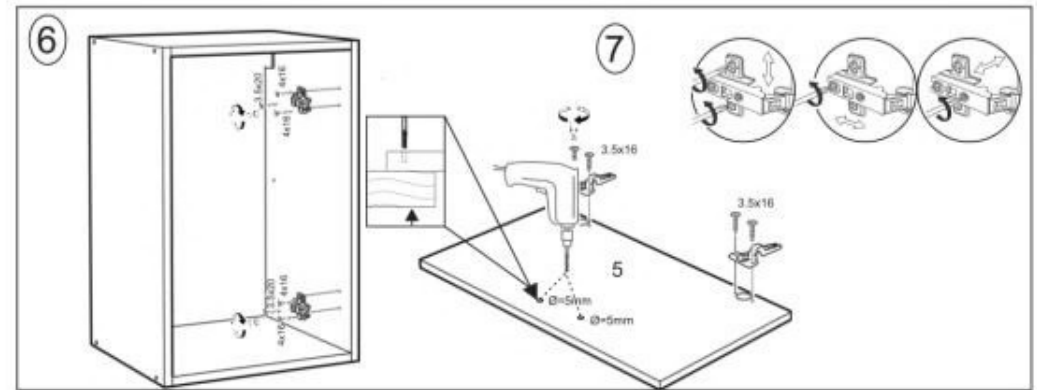

MS VENTO

(RU) Инструкция по сборке: BM 60/36; (CS) Návod montáž: H 60/36; (HU) Szerelési útmutató: F 60/36;
 (EN) Assembly instructions: U 60/36; (SK) Návod montáž: H 60/36; (PL) Instrukcja montaż: GO 60/36;

(RU) № детали	Размер (мм)	Количество (шт)
(CS) № podrobnosti	Rozměr (mm)	Množství (ks)
(HU) № részletek	Méret (mm)	Mennyiség (db)
(EN) № details	Size (mm)	Quantity (pcs)
(SK) № podrobnosti	Rozmer (mm)	Množstvo (ks)
(PL) № szczegóły	Rozmiar (mm)	Liczba (szt)
1, 2	360 x 298 x 16	2
3	568 x 284 x 16	1
4	568 x 298 x 16	1
5	355 x 596 x 16	1
6	348 x 578 x 2.5	1