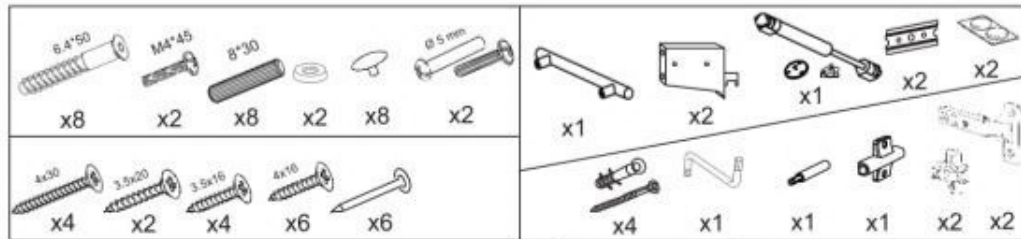

MS VENTO

(RU) Инструкция по сборке: BM 60/36; (CS) Návod montáž: H 60/36; (HU) Szerelési útmutató: F 60/36;
 (EN) Assembly instructions: U 60/36; (SK) Návod montáž: H 60/36; (PL) Instrukcja montaż: GO 60/36;

(RU) № детали	Размер (мм)	Количество (шт)
(CS) № podrobnosti	Rozměr (mm)	Množství (ks)
(HU) № részletek	Méret (mm)	Mennyiség (db)
(EN) № details	Size (mm)	Quantity (pcs)
(SK) № podrobnosti	Rozmer (mm)	Množstvo (ks)
(PL) № szczegóły	Rozmiar (mm)	Liczba (szt)
1, 2	360 x 298 x 16	2
3	568 x 284 x 16	1
4	568 x 298 x 16	1
5	355 x 596 x 16	1
6	348 x 578 x 2.5	1