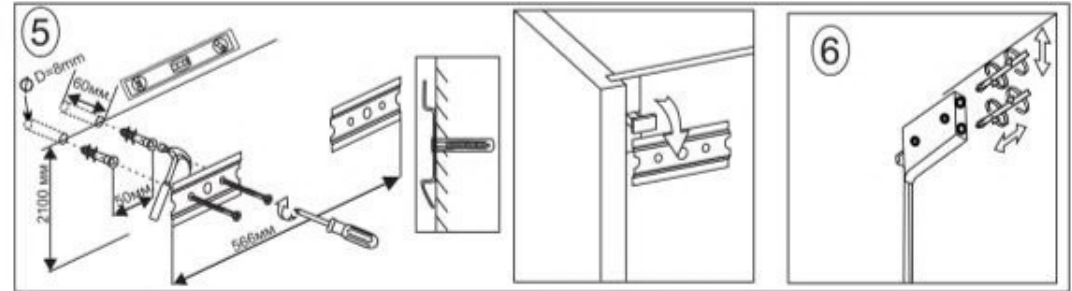

# MS VENTO

**(RU)** Инструкция по сборке: BB1 60/577; **(CS)** Návod montáž: H1 60/577; **(HU)** Szerelési útmutató: F1 60/577;  
**(EN)** Assembly instructions: U1 60/577; **(SK)** Návod montáž: H1 60/577; **(PL)** Instrukcja montaż: G1 60/577;

(RU) № детали	Размер (мм)	Количество (шт)
(CS) № podrobnosti	Rozměr (mm)	Množství (ks)
(HU) № részletek	Méret (mm)	Mennyiség (db)
(EN) № details	Size (mm)	Quantity (pcs)
(SK) № podrobnosti	Rozmer (mm)	Množstvo (ks)
(PL) № szczegóły	Rozmiar (mm)	Liczba (szt)
1, 2	577 x 298 x 16	2
3	568 x 284 x 16	1
4	568 x 298 x 16	1
5	567 x 274 x 16	1
6	570 x 596 x 16	1
7	565 x 578 x 2.5	1