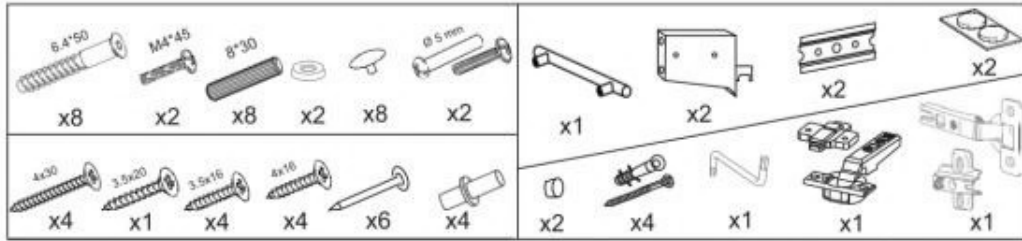

# MS VENTO

**(RU)** Инструкция по сборке: BB1 60/577; **(CS)** Návod montáž: H1 60/577; **(HU)** Szerelési útmutató: F1 60/577;  
**(EN)** Assembly instructions: U1 60/577; **(SK)** Návod montáž: H1 60/577; **(PL)** Instrukcja montaż: G1 60/577;

(RU) № детали	Размер (мм)	Количество (шт)
(CS) № podrobnosti	Rozměr (mm)	Množství (ks)
(HU) № részletek	Méret (mm)	Mennyiség (db)
(EN) № details	Size (mm)	Quantity (pcs)
(SK) № podrobnosti	Rozmer (mm)	Množstvo (ks)
(PL) № szczegóły	Rozmiar (mm)	Liczba (szt)
1, 2	577 x 298 x 16	2
3	568 x 284 x 16	1
4	568 x 298 x 16	1
5	567 x 274 x 16	1
6	570 x 596 x 16	1
7	565 x 578 x 2.5	1