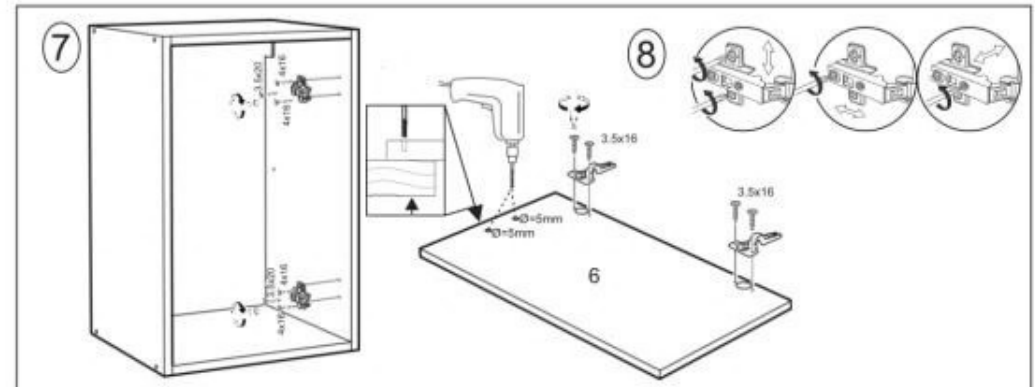

# MS VENTO

**(RU)** Инструкция по сборке: BB1 60/577; **(CS)** Návod montáž: H1 60/577; **(HU)** Szerelési útmutató: F1 60/577;  
**(EN)** Assembly instructions: U1 60/577; **(SK)** Návod montáž: H1 60/577; **(PL)** Instrukcja montaż: G1 60/577;

(RU) № детали	Размер (мм)	Количество (шт)
(CS) № podrobnosti	Rozměr (mm)	Množství (ks)
(HU) № részletek	Méret (mm)	Mennyiség (db)
(EN) № details	Size (mm)	Quantity (pcs)
(SK) № podrobnosti	Rozmer (mm)	Množstvo (ks)
(PL) № szczegóły	Rozmiar (mm)	Liczba (szt)
1, 2	577 x 298 x 16	2
3	568 x 284 x 16	1
4	568 x 298 x 16	1
5	567 x 274 x 16	1
6	570 x 596 x 16	1
7	565 x 578 x 2.5	1