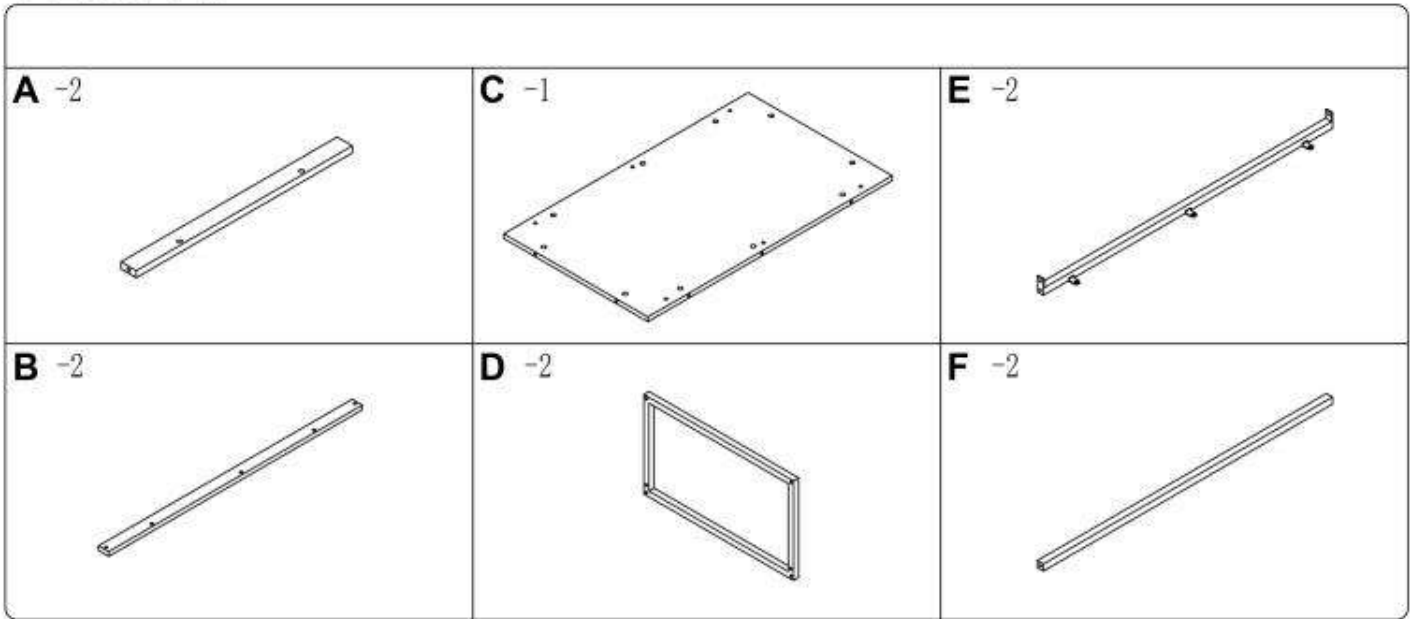

VESPA

HALMAR Sp. z o.o.

ul. Centralnego Okręgu Przemysłowego 2, 37-450 Stalowa Wola, POLSKA / POLAND
 tel. +48 15 843 28 10, fax: +48 15 842 19 57, e-mail: office@halmar.com.pl

v.1

NOWOŚĆ