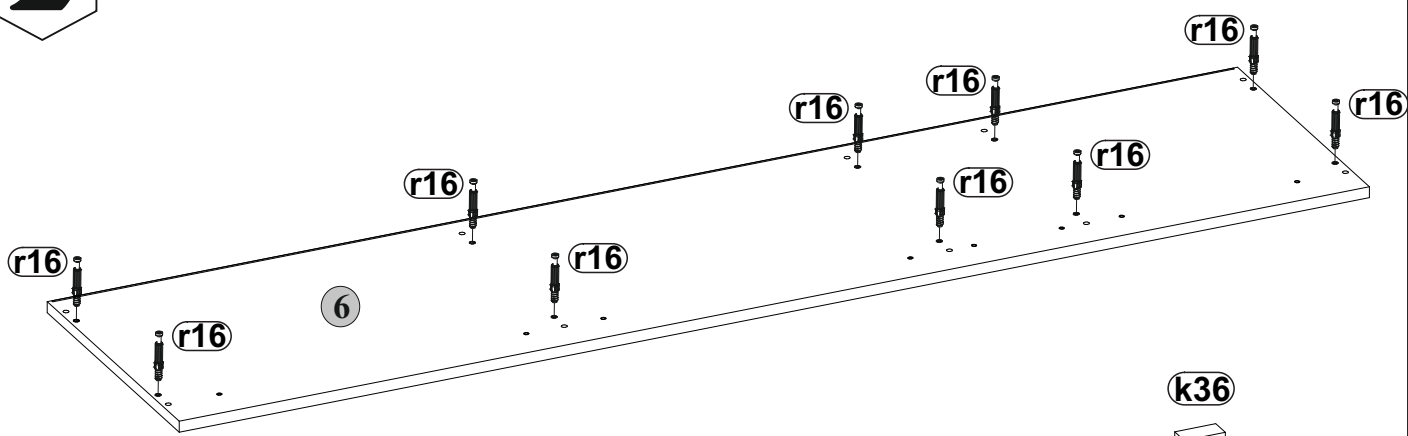

# Chest of 2D4Drwrs

number	Measurements	Pcs.	12	638x346	1
1	670x411	1	13	546x638	1
2	670x411	1	14	358x341	1
3	670x392	1	15	558x341	1
4	670x392	1	16	177x341	1
5	670x392	1	17	670x50	1
6	1736x412	1	18	670x50	1
7	1736x412	1	19	337x50	2
8	350x120	4	20	178x50	2
9	350x120	4	21	540x50	2
10	482x120	4	22	537x50	2
11	546x157	4	23	689x579	2
			24	689x562	1
			25	492x344	4

## 2

2

3

3

4

4

7

6