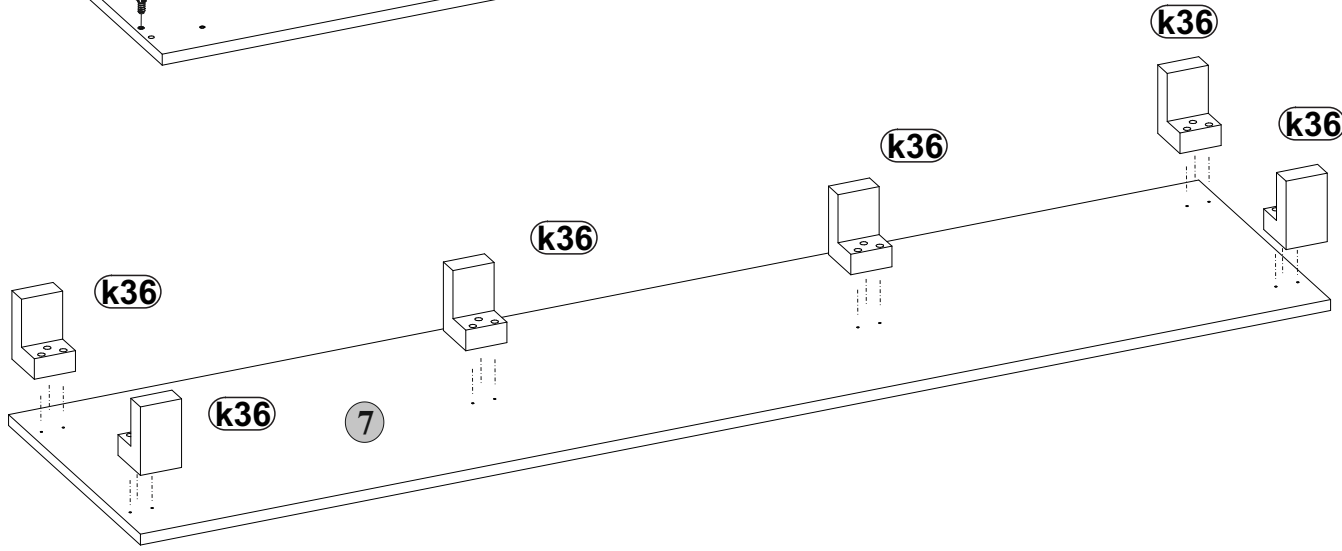

# Chest of 2D4Drwrs

number	Measurements	Pcs.	12	638x346	1
1	670x411	1	13	546x638	1
2	670x411	1	14	358x341	1
3	670x392	1	15	558x341	1
4	670x392	1	16	177x341	1
5	670x392	1	17	670x50	1
6	1736x412	1	18	670x50	1
7	1736x412	1	19	337x50	2
8	350x120	4	20	178x50	2
9	350x120	4	21	540x50	2
10	482x120	4	22	537x50	2
11	546x157	4	23	689x579	2
			24	689x562	1
			25	492x344	4

## 2

2

3

3

4

4

7

6