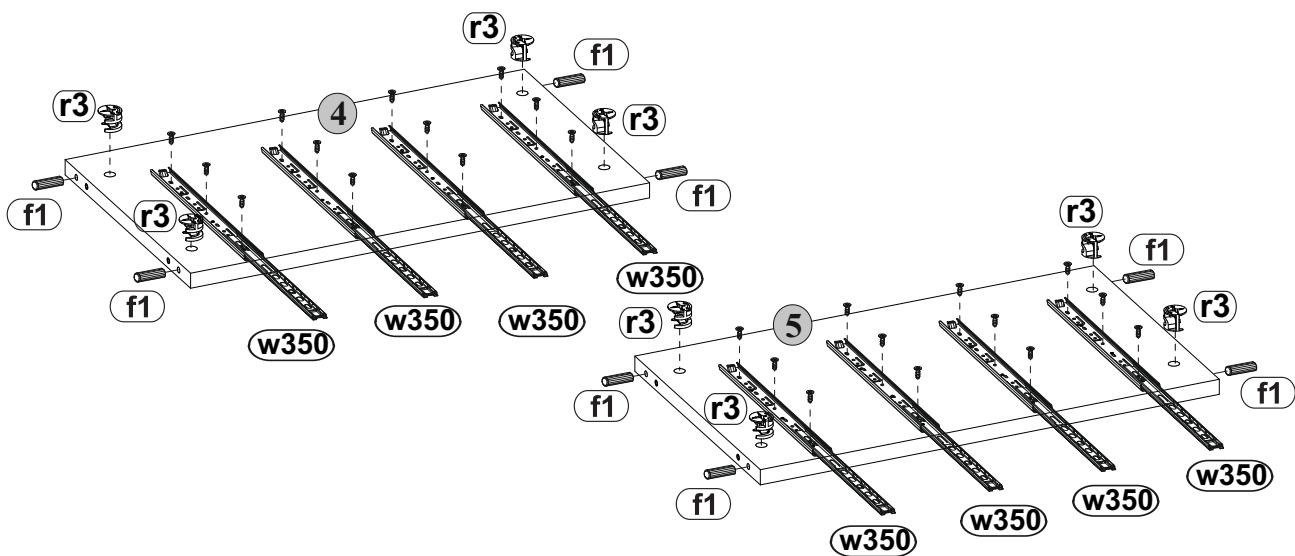

# Chest of 2D4Drwrs

number	Measurements	Pcs.	12	638x346	1
1	670x411	1	13	546x638	1
2	670x411	1	14	358x341	1
3	670x392	1	15	558x341	1
4	670x392	1	16	177x341	1
5	670x392	1	17	670x50	1
6	1736x412	1	18	670x50	1
7	1736x412	1	19	337x50	2
8	350x120	4	20	178x50	2
9	350x120	4	21	540x50	2
10	482x120	4	22	537x50	2
11	546x157	4	23	689x579	2
			24	689x562	1
			25	492x344	4

## 2

2

3

3

4

4

7

6

**8**

**7**

9

8