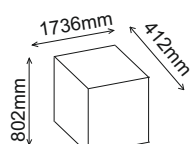

# Chest of 2D4Drwrs

number	Measurements	Pcs.	12	638x346	1
1	670x411	1	13	546x638	1
2	670x411	1	14	358x341	1
3	670x392	1	15	558x341	1
4	670x392	1	16	177x341	1
5	670x392	1	17	670x50	1
6	1736x412	1	18	670x50	1
7	1736x412	1	19	337x50	2
8	350x120	4	20	178x50	2
9	350x120	4	21	540x50	2
10	482x120	4	22	537x50	2
11	546x157	4	23	689x579	2
			24	689x562	1
			25	492x344	4