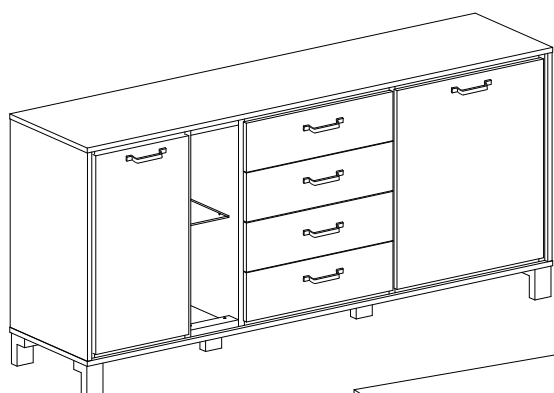

# Chest of 2D4Drwrs

number	Measurements	Pcs.	12	638x346	1
1	670x411	1	13	546x638	1
2	670x411	1	14	358x341	1
3	670x392	1	15	558x341	1
4	670x392	1	16	177x341	1
5	670x392	1	17	670x50	1
6	1736x412	1	18	670x50	1
7	1736x412	1	19	337x50	2
8	350x120	4	20	178x50	2
9	350x120	4	21	540x50	2
10	482x120	4	22	537x50	2
11	546x157	4	23	689x579	2
			24	689x562	1
			25	492x344	4