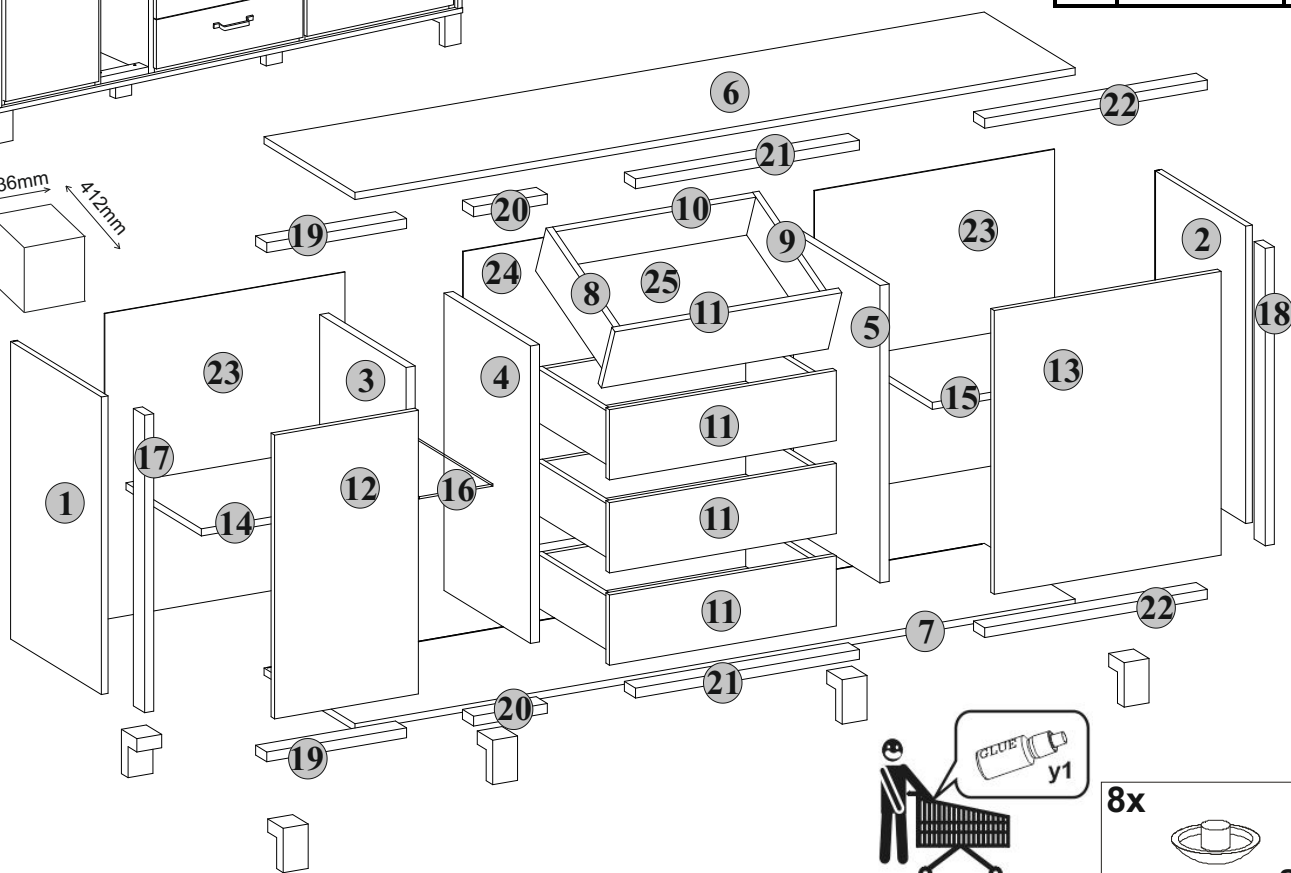

# Chest of 2D4Drwrs

number	Measurements	Pcs.	12	638x346	1
1	670x411	1	13	546x638	1
2	670x411	1	14	358x341	1
3	670x392	1	15	558x341	1
4	670x392	1	16	177x341	1
5	670x392	1	17	670x50	1
6	1736x412	1	18	670x50	1
7	1736x412	1	19	337x50	2
8	350x120	4	20	178x50	2
9	350x120	4	21	540x50	2
10	482x120	4	22	537x50	2
11	546x157	4	23	689x579	2
			24	689x562	1
			25	492x344	4