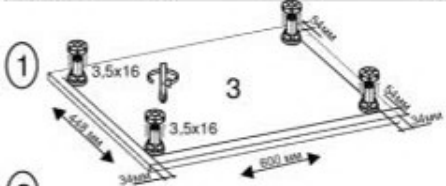

# Viola 2.6m.

(RU) E.Инструкция по сборке:NM 80/82; (CS) E.Návod montáž: NM 80/82; (HU) E. Szerelési útmutató: DZ 80/82;  
 (EN) E.Assembly instructions: NM 80/82; (SK) E.Návod montáž: NM 80/82; (PL) E.Instrukcja montaż: NM 80/82;

(RU) № детали	Размер (мм)	Количество (шт)
(CS) № podrobnosti	Rozměr (mm)	Množství (ks)
(HU) № részletek	Méret (mm)	Mennyiség (db)
(EN) № details	Size (mm)	Quantity (pcs)
(SK) № podrobnosti	Rozmer (mm)	Množstvo (ks)
(PL) № szczegóły	Rozmiar (mm)	Ilość (szt)
1, 2	704 x 448 x 16	2
3	800 x 448 x 16	1
4	768 x 70 x 16	1
5	768 x 97 x 16	1
6, 7	713 x 396 x 16	2
8	800 x 97 x 16	1

# Viola 2.6m.

(RU) F.Инструкция по сборке:НЯ 60/82(1+2); (CS) F.Návod montáž: NB 60/82(1+2); (HU) F. Szerelési útmutató: D 60/82(1+2);  
 (EN) F.Assembly instructions: NB 60/82(1+2); (SK) F.Návod montáž: NB 60/82(1+2); (PL) F.Instrukcja montaż: NB 60/82(1+2);

Handle - 12pcs.

(RU) № детали	Размер (мм)	Количество (шт)
(CS) № podrobnosti	Rozměr (mm)	Množství (ks)
(HU) № részletek	Méret (mm)	Mennyiség (db)
(EN) № details	Size (mm)	Quantity (pcs)
(SK) № podrobnosti	Rozmer (mm)	Množstvo (ks)
(PL) № szczegóły	Rozmiar (mm)	Liczba (szt)
1, 2	704 x 448 x 16	2
3	600 x 448 x 16	1
4, 5	568 x 96 x 16	2
6	567 x 438 x 16	1
7	176 x 596 x 16	1
8, 9	533 x 296 x 16	2
10, 11	96 x 400 x 16	2
12	96 x 511 x 16	1
13	405 x 541 x 2.5	1
14	718 x 598 x 2.5	1
15	600 x 97 x 16	1