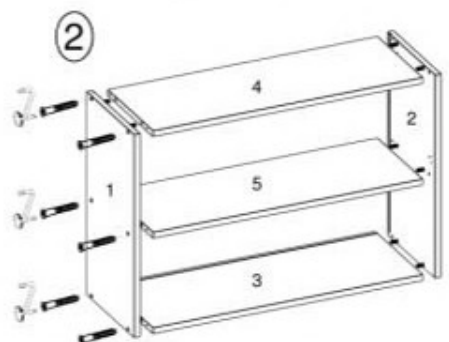

(RU) № детали	Размер (мм)	Количество (шт)
(CS) № podrobnosti	Rozměr (mm)	Množství (ks)
(HU) № részletek	Méret (mm)	Mennyiség (db)
(EN) № details	Size (mm)	Quantity (pcs)
(SK) № podrobnosti	Rozmer (mm)	Množstvo (ks)
(PL) № szczegóły	Rozmiar (mm)	Liczba (szt)
1, 2	360 x 298 x 16	2
3	568 x 284 x 16	1
4	568 x 298 x 16	1
5	355 x 596 x 16	1
6	348 x 578 x 2.5	1

# Viola 2.6m.

(RU) D.Инструкция по сборке:1BM 60/36; (CS) D.Návod montáž: 1WM 60/36; (HU) D. Szerelési útmutató: 1AM 60/36;  
 (EN) D.Assembly instructions: 1WM 60/36; (SK) D.Návod montáž: 1WM 60/36; (PL) D.Instrukcja montaż: 1WM 60/36;

(RU) № детали	Размер (мм)	Количество (шт)
(CS) № podrobnosti	Rozměr (mm)	Množství (ks)
(HU) № részletek	Méret (mm)	Mennyiség (db)
(EN) № details	Size (mm)	Quantity (pcs)
(SK) № podrobnosti	Rozmer (mm)	Množstvo (ks)
(PL) № szczegóły	Rozmiar (mm)	Liczba (szt)
1, 2	600 x 298 x 16	2
3	568 x 298 x 16	1
4	568 x 284 x 16	1
5	568 x 284 x 16	1
6	355 x 596 x 16	1
7	588 x 578 x 2.5	1

(RU) № детали	Размер (мм)	Количество (шт)
(CS) № podrobnosti	Rozměr (mm)	Množství (ks)
(HU) № részletek	Méret (mm)	Mennyiség (db)
(EN) № details	Size (mm)	Quantity (pcs)
(SK) № podrobnosti	Rozmer (mm)	Množstvo (ks)
(PL) № szczegóły	Rozmiar (mm)	Ilość (szt)
1, 2	600 x 298 x 16	2
3	568 x 298 x 16	1
4	568 x 284 x 16	1
5	568 x 284 x 16	1
6	355 x 596 x 16	1
7	588 x 578 x 2.5	1