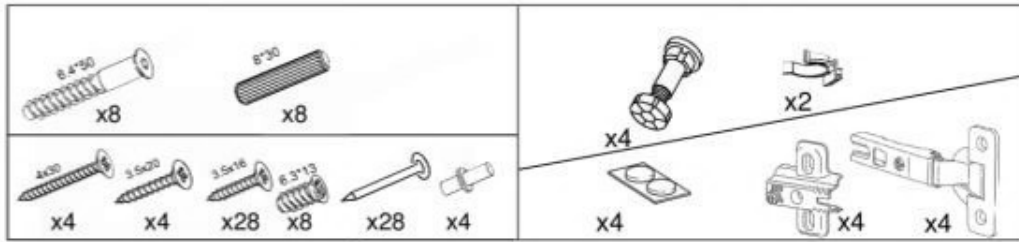

Viola 2.6m.

(RU) G.Инструкция по сборке:Н 60/82; (CS) G.Návod montáž: N 60/82; (HU) G. Szerelési útmutató: D 60/82;
(EN) G.Assembly instructions: N 60/82; (SK) G.Návod montáž: N 60/82; (PL) G.Instrukcja montaż: N 60/82;