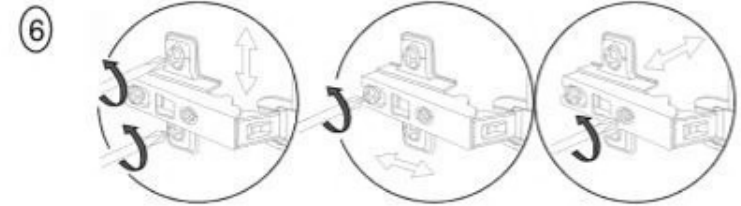

Viola 2.6m.

(RU) G.Инструкция по сборке:Н 60/82; (CS) G.Návod montáž: N 60/82; (HU) G. Szerelési útmutató: D 60/82;
(EN) G.Assembly instructions: N 60/82; (SK) G.Návod montáž: N 60/82; (PL) G.Instrukcja montaż: N 60/82;