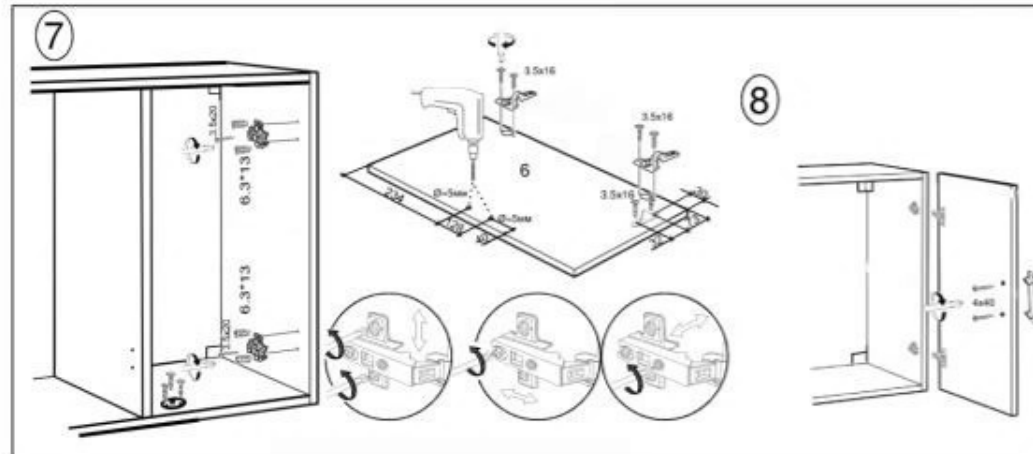

Viola 2.6m.

(RU) В.Инструкция по сборке:1BM 60/36; (CS) B.Návod montáž: 1WM 60/36; (HU) B. Szerelési útmutató: 1AM 60/36;
(EN) B.Assembly instructions: 1WM 60/36; (SK) B.Návod montáž: 1WM 60/36; (PL) B.Instrukcja montaż: 1WM 60/36;

(RU) № детали	Размер (мм)	Количество (шт)
(CS) № podrobnosti	Rozměr (mm)	Množství (ks)
(HU) № részletek	Méret (mm)	Mennyiség (db)
(EN) № details	Size (mm)	Quantity (pcs)
(SK) № podrobnosti	Rozmer (mm)	Množstvo (ks)
(PL) № szczegóły	Rozmiar (mm)	Ilość (szt)
1, 2	600 x 298 x 16	2
3	568 x 298 x 16	1
4	568 x 284 x 16	1
5	568 x 284 x 16	1
6	355 x 596 x 16	1
7	588 x 578 x 2.5	1