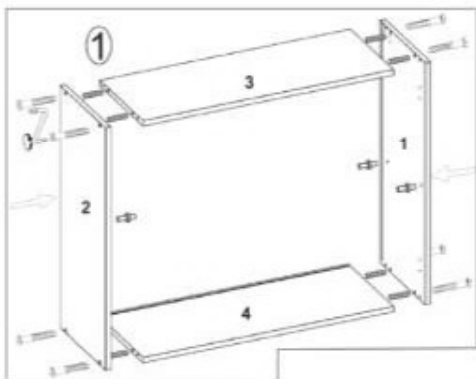

Viola 2.6m.

(RU) A.Инструкция по сборке: В 80/60; (CS) A.Návod montáž: W 80/60; (HU) A. Szerelési útmutató: A 80/60;
(EN) A.Assembly instructions: W 80/60; (SK) A.Návod montáž: W 80/60; (PL) A.Instrukcja montaż: W 80/60;