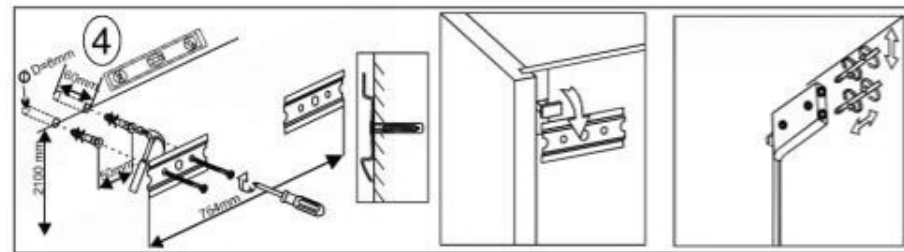

(RU) № детали	Размер (мм)	Количество (шт)
(CS) № podrobnosti	Rozměr (mm)	Množství (ks)
(HU) № részletek	Méret (mm)	Mennyiség (db)
(EN) № details	Size (mm)	Quantity (pcs)
(SK) № podrobnosti	Rozmer (mm)	Množstvo (ks)
(PL) № szczegóły	Rozmiar (mm)	Liczba (szt)
1, 2	600 x 298 x 16	2
3	768 x 284 x 16	1
4	768 x 298 x 16	1
5	767 x 274 x 16	1
6, 7	593 x 396 x 16	2
8	588 x 778 x 2.5	1