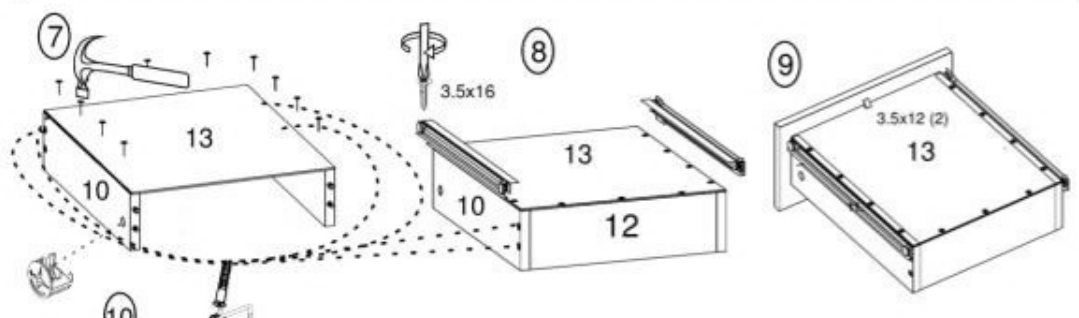

(RU) № детали	Размер (мм)	Количество (шт)
(CS) № podrobnosti	Rozměr (mm)	Množství (ks)
(HU) № részletek	Méret (mm)	Mennyiség (db)
(EN) № details	Size (mm)	Quantity (pcs)
(SK) № podrobnosti	Rozmer (mm)	Množstvo (ks)
(PL) № szczegóły	Rozmiar (mm)	Ilość (szt)
1, 2	704 x 448 x 16	2
3	800 x 448 x 16	1
4	768 x 70 x 16	1
5	768 x 97 x 16	1
6, 7	713 x 396 x 16	2
8	800 x 97 x 16	1

# Viola 2.6m.

(RU) F.Инструкция по сборке:НЯ 60/82(1+2); (CS) F.Návod montáž: NB 60/82(1+2); (HU) F. Szerelési útmutató: D 60/82(1+2);  
 (EN) F.Assembly instructions: NB 60/82(1+2); (SK) F.Návod montáž: NB 60/82(1+2); (PL) F.Instrukcja montaż: NB 60/82(1+2);

Handle - 12pcs.

(RU) № детали	Размер (мм)	Количество (шт)
(CS) № podrobnosti	Rozměr (mm)	Množství (ks)
(HU) № részletek	Méret (mm)	Mennyiség (db)
(EN) № details	Size (mm)	Quantity (pcs)
(SK) № podrobnosti	Rozmer (mm)	Množstvo (ks)
(PL) № szczegóły	Rozmiar (mm)	Liczba (szt)
1, 2	704 x 448 x 16	2
3	600 x 448 x 16	1
4, 5	568 x 96 x 16	2
6	567 x 438 x 16	1
7	176 x 596 x 16	1
8, 9	533 x 296 x 16	2
10, 11	96 x 400 x 16	2
12	96 x 511 x 16	1
13	405 x 541 x 2.5	1
14	718 x 598 x 2.5	1
15	600 x 97 x 16	1