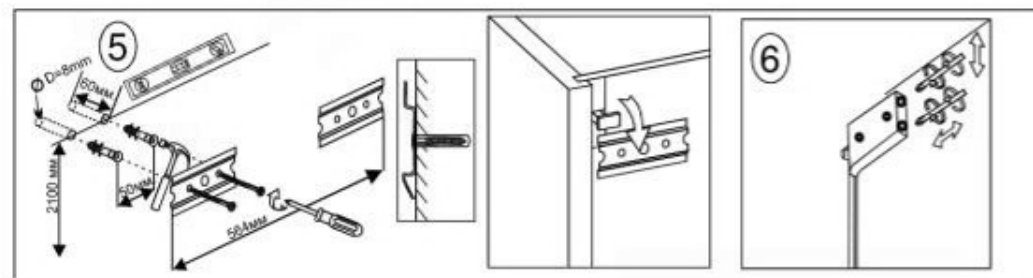

# Viola 2.6m.

(RU) C.Инструкция по сборке: BM 60/36; (CS) C.Návod montáž: WM 60/36; (HU) C. Szerelési útmutató: AM 60/36;  
 (EN) C.Assembly instructions: WM 60/36; (SK) C.Návod montáž: WM 60/36; (PL) C.Instrukcja montaż: WM 60/36;

(RU) № детали	Размер (мм)	Количество (шт)
(CS) № podrobnosti	Rozměr (mm)	Množství (ks)
(HU) № részletek	Méret (mm)	Mennyiség (db)
(EN) № details	Size (mm)	Quantity (pcs)
(SK) № podrobnosti	Rozmer (mm)	Množstvo (ks)
(PL) № szczegóły	Rozmiar (mm)	Liczba (szt)
1, 2	360 x 298 x 16	2
3	568 x 284 x 16	1
4	568 x 298 x 16	1
5	355 x 596 x 16	1
6	348 x 578 x 2.5	1

(RU) № детали	Размер (мм)	Количество (шт)
(CS) № podrobnosti	Rozměr (mm)	Množství (ks)
(HU) № részletek	Méret (mm)	Mennyiség (db)
(EN) № details	Size (mm)	Quantity (pcs)
(SK) № podrobnosti	Rozmer (mm)	Množstvo (ks)
(PL) № szczegóły	Rozmiar (mm)	Liczba (szt)
1, 2	600 x 298 x 16	2
3	568 x 298 x 16	1
4	568 x 284 x 16	1
5	568 x 284 x 16	1
6	355 x 596 x 16	1
7	588 x 578 x 2.5	1

(RU) № детали	Размер (мм)	Количество (шт)
(CS) № podrobnosti	Rozměr (mm)	Množství (ks)
(HU) № részletek	Méret (mm)	Mennyiség (db)
(EN) № details	Size (mm)	Quantity (pcs)
(SK) № podrobnosti	Rozmer (mm)	Množstvo (ks)
(PL) № szczegóły	Rozmiar (mm)	Ilość (szt)
1, 2	600 x 298 x 16	2
3	568 x 298 x 16	1
4	568 x 284 x 16	1
5	568 x 284 x 16	1
6	355 x 596 x 16	1
7	588 x 578 x 2.5	1