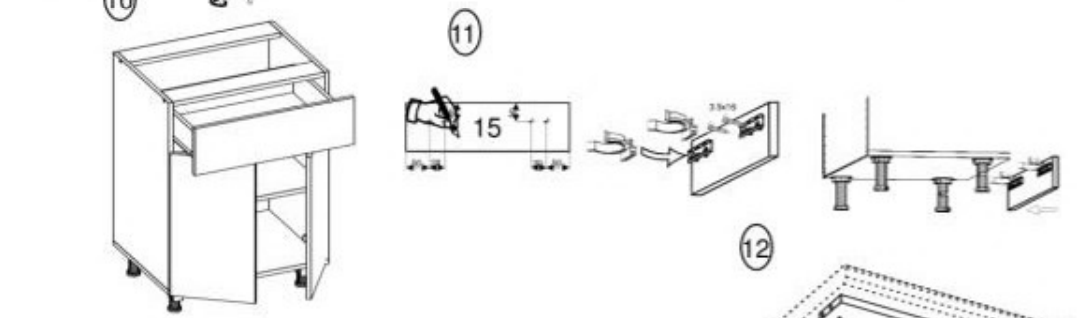

(RU) № детали	Размер (мм)	Количество (шт)
(CS) № podrobnosti	Rozměr (mm)	Množství (ks)
(HU) № részletek	Méret (mm)	Mennyiség (db)
(EN) № details	Size (mm)	Quantity (pcs)
(SK) № podrobnosti	Rozmer (mm)	Množstvo (ks)
(PL) № szczegóły	Rozmiar (mm)	Liczba (szt)
1, 2	704 x 448 x 16	2
3	600 x 448 x 16	1
4, 5	568 x 96 x 16	2
6	567 x 438 x 16	1
7	176 x 596 x 16	1
8, 9	533 x 296 x 16	2
10, 11	96 x 400 x 16	2
12	96 x 511 x 16	1
13	405 x 541 x 2.5	1
14	718 x 598 x 2.5	1
15	600 x 97 x 16	1