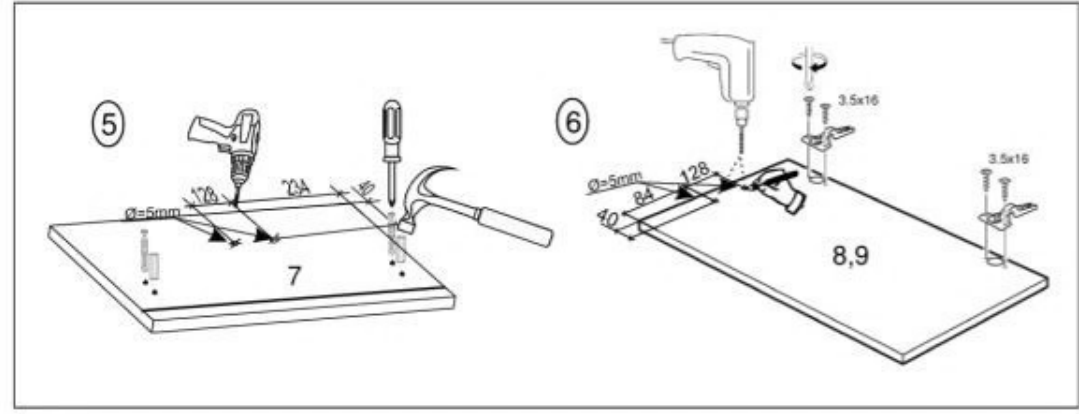

# Viola 2.6m.

(RU) F.Инструкция по сборке:НЯ 60/82(1+2); (CS) F.Návod montáž: NB 60/82(1+2); (HU) F. Szerelési útmutató: D 60/82(1+2);  
 (EN) F.Assembly instructions: NB 60/82(1+2); (SK) F.Návod montáž: NB 60/82(1+2); (PL) F.Instrukcja montaż: NB 60/82(1+2);

Handle - 12pcs.

(RU) № детали	Размер (мм)	Количество (шт)
(CS) № podrobnosti	Rozměr (mm)	Množství (ks)
(HU) № részletek	Méret (mm)	Mennyiség (db)
(EN) № details	Size (mm)	Quantity (pcs)
(SK) № podrobnosti	Rozmer (mm)	Množstvo (ks)
(PL) № szczegóły	Rozmiar (mm)	Liczba (szt)
1, 2	704 x 448 x 16	2
3	600 x 448 x 16	1
4, 5	568 x 96 x 16	2
6	567 x 438 x 16	1
7	176 x 596 x 16	1
8, 9	533 x 296 x 16	2
10, 11	96 x 400 x 16	2
12	96 x 511 x 16	1
13	405 x 541 x 2.5	1
14	718 x 598 x 2.5	1
15	600 x 97 x 16	1