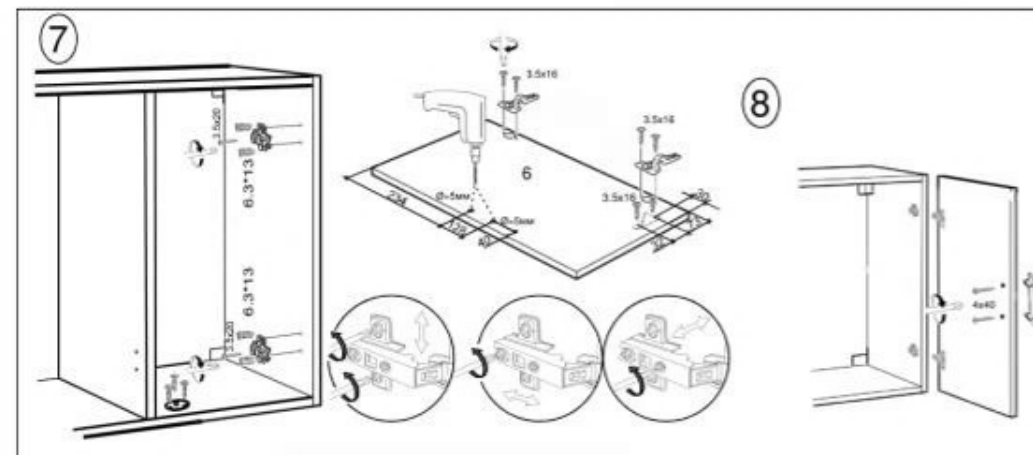

# Viola 2.6m.

(RU) C.Инструкция по сборке: BM 60/36; (CS) C.Návod montáž: WM 60/36; (HU) C. Szerelési útmutató: AM 60/36;  
 (EN) C.Assembly instructions: WM 60/36; (SK) C.Návod montáž: WM 60/36; (PL) C.Instrukcja montaż: WM 60/36;

(RU) № детали	Размер (мм)	Количество (шт)
(CS) № podrobnosti	Rozměr (mm)	Množství (ks)
(HU) № részletek	Méret (mm)	Mennyiség (db)
(EN) № details	Size (mm)	Quantity (pcs)
(SK) № podrobnosti	Rozmer (mm)	Množstvo (ks)
(PL) № szczegóły	Rozmiar (mm)	Liczba (szt)
1, 2	360 x 298 x 16	2
3	568 x 284 x 16	1
4	568 x 298 x 16	1
5	355 x 596 x 16	1
6	348 x 578 x 2.5	1

(RU) № детали	Размер (мм)	Количество (шт)
(CS) № podrobnosti	Rozměr (mm)	Množství (ks)
(HU) № részletek	Méret (mm)	Mennyiség (db)
(EN) № details	Size (mm)	Quantity (pcs)
(SK) № podrobnosti	Rozmer (mm)	Množstvo (ks)
(PL) № szczegóły	Rozmiar (mm)	Liczba (szt)
1, 2	600 x 298 x 16	2
3	568 x 298 x 16	1
4	568 x 284 x 16	1
5	568 x 284 x 16	1
6	355 x 596 x 16	1
7	588 x 578 x 2.5	1