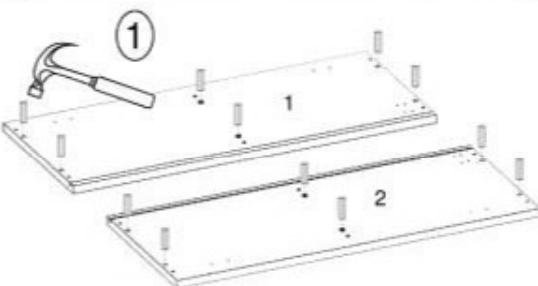

# Viola 2.6m.

(RU) C.Инструкция по сборке: BM 60/36; (CS) C.Návod montáž: WM 60/36; (HU) C. Szerelési útmutató: AM 60/36;  
 (EN) C.Assembly instructions: WM 60/36; (SK) C.Návod montáž: WM 60/36; (PL) C.Instrukcja montaż: WM 60/36;

(RU) № детали	Размер (мм)	Количество (шт)
(CS) № podrobnosti	Rozměr (mm)	Množství (ks)
(HU) № részletek	Méret (mm)	Mennyiség (db)
(EN) № details	Size (mm)	Quantity (pcs)
(SK) № podrobnosti	Rozmer (mm)	Množstvo (ks)
(PL) № szczegóły	Rozmiar (mm)	Liczba (szt)
1, 2	360 x 298 x 16	2
3	568 x 284 x 16	1
4	568 x 298 x 16	1
5	355 x 596 x 16	1
6	348 x 578 x 2.5	1

(RU) № детали	Размер (мм)	Количество (шт)
(CS) № podrobnosti	Rozměr (mm)	Množství (ks)
(HU) № részletek	Méret (mm)	Mennyiség (db)
(EN) № details	Size (mm)	Quantity (pcs)
(SK) № podrobnosti	Rozmer (mm)	Množstvo (ks)
(PL) № szczegóły	Rozmiar (mm)	Liczba (szt)
1, 2	600 x 298 x 16	2
3	568 x 298 x 16	1
4	568 x 284 x 16	1
5	568 x 284 x 16	1
6	355 x 596 x 16	1
7	588 x 578 x 2.5	1

(RU) № детали	Размер (мм)	Количество (шт)
(CS) № podrobnosti	Rozměr (mm)	Množství (ks)
(HU) № részletek	Méret (mm)	Mennyiség (db)
(EN) № details	Size (mm)	Quantity (pcs)
(SK) № podrobnosti	Rozmer (mm)	Množstvo (ks)
(PL) № szczegóły	Rozmiar (mm)	Ilość (szt)
1, 2	600 x 298 x 16	2
3	568 x 298 x 16	1
4	568 x 284 x 16	1
5	568 x 284 x 16	1
6	355 x 596 x 16	1
7	588 x 578 x 2.5	1