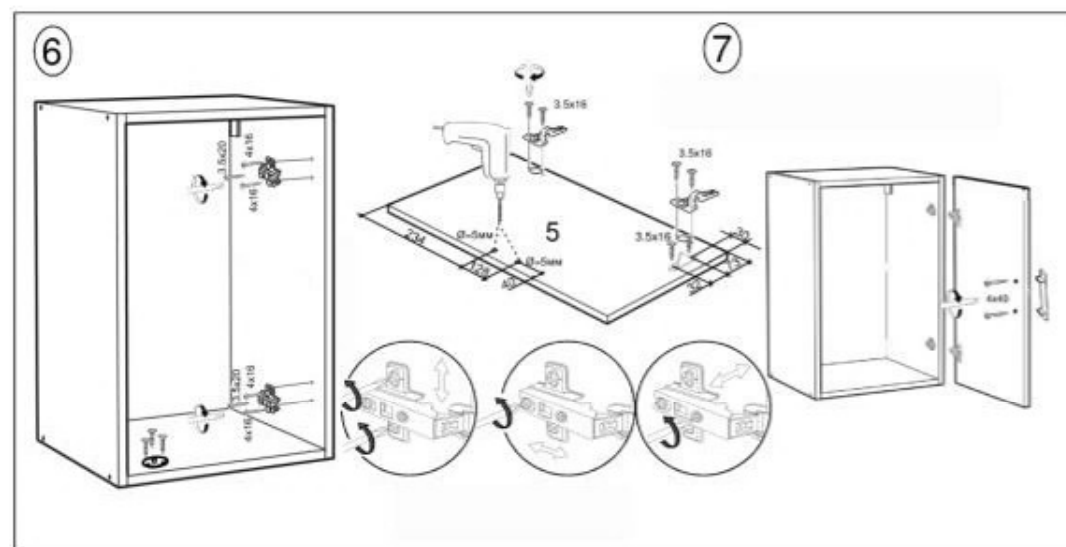

# Viola 2.6m.

(RU) C.Инструкция по сборке: BM 60/36; (CS) C.Návod montáž: WM 60/36; (HU) C. Szerelési útmutató: AM 60/36;  
 (EN) C.Assembly instructions: WM 60/36; (SK) C.Návod montáž: WM 60/36; (PL) C.Instrukcja montaż: WM 60/36;

(RU) № детали	Размер (мм)	Количество (шт)
(CS) № podrobnosti	Rozměr (mm)	Množství (ks)
(HU) № részletek	Méret (mm)	Mennyiség (db)
(EN) № details	Size (mm)	Quantity (pcs)
(SK) № podrobnosti	Rozmer (mm)	Množstvo (ks)
(PL) № szczegóły	Rozmiar (mm)	Liczba (szt)
1, 2	360 x 298 x 16	2
3	568 x 284 x 16	1
4	568 x 298 x 16	1
5	355 x 596 x 16	1
6	348 x 578 x 2.5	1

(RU) № детали	Размер (мм)	Количество (шт)
(CS) № podrobnosti	Rozměr (mm)	Množství (ks)
(HU) № részletek	Méret (mm)	Mennyiség (db)
(EN) № details	Size (mm)	Quantity (pcs)
(SK) № podrobnosti	Rozmer (mm)	Množstvo (ks)
(PL) № szczegóły	Rozmiar (mm)	Liczba (szt)
1, 2	600 x 298 x 16	2
3	568 x 298 x 16	1
4	568 x 284 x 16	1
5	568 x 284 x 16	1
6	355 x 596 x 16	1
7	588 x 578 x 2.5	1

(RU) № детали	Размер (мм)	Количество (шт)
(CS) № podrobnosti	Rozměr (mm)	Množství (ks)
(HU) № részletek	Méret (mm)	Mennyiség (db)
(EN) № details	Size (mm)	Quantity (pcs)
(SK) № podrobnosti	Rozmer (mm)	Množstvo (ks)
(PL) № szczegóły	Rozmiar (mm)	Ilość (szt)
1, 2	600 x 298 x 16	2
3	568 x 298 x 16	1
4	568 x 284 x 16	1
5	568 x 284 x 16	1
6	355 x 596 x 16	1
7	588 x 578 x 2.5	1