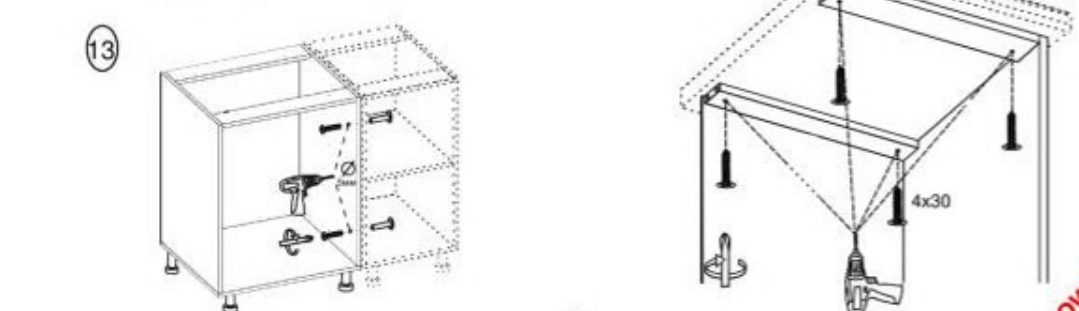

# Viola 2.6m.

(RU) F.Инструкция по сборке:НЯ 60/82(1+2); (CS) F.Návod montáž: NB 60/82(1+2); (HU) F. Szerelési útmutató: D 60/82(1+2);  
 (EN) F.Assembly instructions: NB 60/82(1+2); (SK) F.Návod montáž: NB 60/82(1+2); (PL) F.Instrukcja montaż: NB 60/82(1+2);

Handle - 12pcs.

(RU) № детали	Размер (мм)	Количество (шт)
(CS) № podrobnosti	Rozměr (mm)	Množství (ks)
(HU) № részletek	Méret (mm)	Mennyiség (db)
(EN) № details	Size (mm)	Quantity (pcs)
(SK) № podrobnosti	Rozmer (mm)	Množstvo (ks)
(PL) № szczegóły	Rozmiar (mm)	Liczba (szt)
1, 2	704 x 448 x 16	2
3	600 x 448 x 16	1
4, 5	568 x 96 x 16	2
6	567 x 438 x 16	1
7	176 x 596 x 16	1
8, 9	533 x 296 x 16	2
10, 11	96 x 400 x 16	2
12	96 x 511 x 16	1
13	405 x 541 x 2.5	1
14	718 x 598 x 2.5	1
15	600 x 97 x 16	1