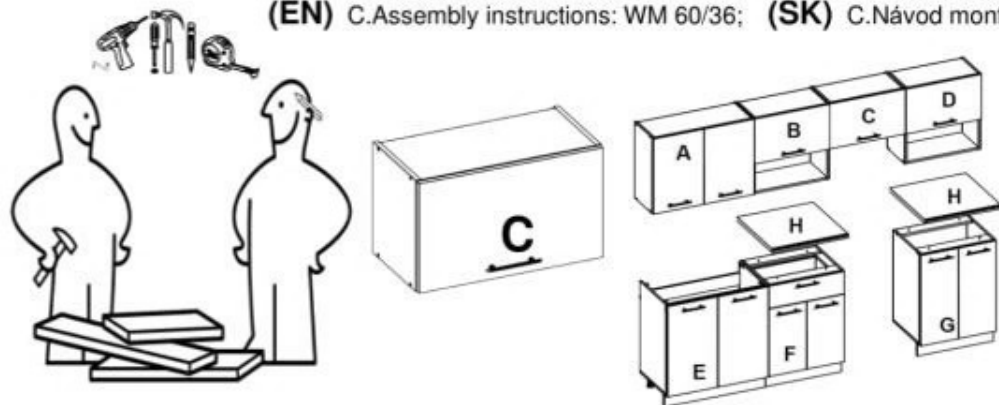

# Viola 2.6m.

(RU) C.Инструкция по сборке: BM 60/36; (CS) C.Návod montáž: WM 60/36; (HU) C. Szerelési útmutató: AM 60/36;  
 (EN) C.Assembly instructions: WM 60/36; (SK) C.Návod montáž: WM 60/36; (PL) C.Instrukcja montaż: WM 60/36;

(RU) № детали	Размер (мм)	Количество (шт)
(CS) № podrobnosti	Rozměr (mm)	Množství (ks)
(HU) № részletek	Méret (mm)	Mennyiség (db)
(EN) № details	Size (mm)	Quantity (pcs)
(SK) № podrobnosti	Rozmer (mm)	Množstvo (ks)
(PL) № szczegóły	Rozmiar (mm)	Liczba (szt)
1, 2	360 x 298 x 16	2
3	568 x 284 x 16	1
4	568 x 298 x 16	1
5	355 x 596 x 16	1
6	348 x 578 x 2.5	1

(RU) № детали	Размер (мм)	Количество (шт)
(CS) № podrobnosti	Rozměr (mm)	Množství (ks)
(HU) № részletek	Méret (mm)	Mennyiség (db)
(EN) № details	Size (mm)	Quantity (pcs)
(SK) № podrobnosti	Rozmer (mm)	Množstvo (ks)
(PL) № szczegóły	Rozmiar (mm)	Liczba (szt)
1, 2	600 x 298 x 16	2
3	568 x 298 x 16	1
4	568 x 284 x 16	1
5	568 x 284 x 16	1
6	355 x 596 x 16	1
7	588 x 578 x 2.5	1

(RU) № детали	Размер (мм)	Количество (шт)
(CS) № podrobnosti	Rozměr (mm)	Množství (ks)
(HU) № részletek	Méret (mm)	Mennyiség (db)
(EN) № details	Size (mm)	Quantity (pcs)
(SK) № podrobnosti	Rozmer (mm)	Množstvo (ks)
(PL) № szczegóły	Rozmiar (mm)	Ilość (szt)
1, 2	600 x 298 x 16	2
3	568 x 298 x 16	1
4	568 x 284 x 16	1
5	568 x 284 x 16	1
6	355 x 596 x 16	1
7	588 x 578 x 2.5	1