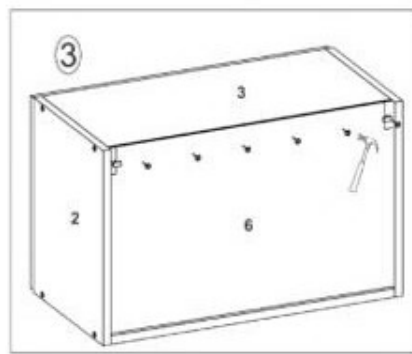

# Viola 2.6m.

(RU) C.Инструкция по сборке: BM 60/36; (CS) C.Návod montáž: WM 60/36; (HU) C. Szerelési útmutató: AM 60/36;  
 (EN) C.Assembly instructions: WM 60/36; (SK) C.Návod montáž: WM 60/36; (PL) C.Instrukcja montaż: WM 60/36;

(RU) № детали	Размер (мм)	Количество (шт)
(CS) № podrobnosti	Rozměr (mm)	Množství (ks)
(HU) № részletek	Méret (mm)	Mennyiség (db)
(EN) № details	Size (mm)	Quantity (pcs)
(SK) № podrobnosti	Rozmer (mm)	Množstvo (ks)
(PL) № szczegóły	Rozmiar (mm)	Liczba (szt)
1, 2	360 x 298 x 16	2
3	568 x 284 x 16	1
4	568 x 298 x 16	1
5	355 x 596 x 16	1
6	348 x 578 x 2.5	1

(RU) № детали	Размер (мм)	Количество (шт)
(CS) № podrobnosti	Rozměr (mm)	Množství (ks)
(HU) № részletek	Méret (mm)	Mennyiség (db)
(EN) № details	Size (mm)	Quantity (pcs)
(SK) № podrobnosti	Rozmer (mm)	Množstvo (ks)
(PL) № szczegóły	Rozmiar (mm)	Liczba (szt)
1, 2	600 x 298 x 16	2
3	568 x 298 x 16	1
4	568 x 284 x 16	1
5	568 x 284 x 16	1
6	355 x 596 x 16	1
7	588 x 578 x 2.5	1

(RU) № детали	Размер (мм)	Количество (шт)
(CS) № podrobnosti	Rozměr (mm)	Množství (ks)
(HU) № részletek	Méret (mm)	Mennyiség (db)
(EN) № details	Size (mm)	Quantity (pcs)
(SK) № podrobnosti	Rozmer (mm)	Množstvo (ks)
(PL) № szczegóły	Rozmiar (mm)	Ilość (szt)
1, 2	600 x 298 x 16	2
3	568 x 298 x 16	1
4	568 x 284 x 16	1
5	568 x 284 x 16	1
6	355 x 596 x 16	1
7	588 x 578 x 2.5	1