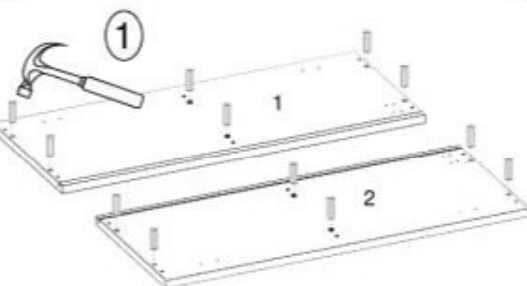

Viola 2.6m.

(RU) В.Инструкция по сборке:1BM 60/36; (CS) B.Návod montáž: 1WM 60/36; (HU) B. Szerelési útmutató: 1AM 60/36;
(EN) B.Assembly instructions: 1WM 60/36; (SK) B.Návod montáž: 1WM 60/36; (PL) B.Instrukcja montaż: 1WM 60/36;

(RU) № детали	Размер (мм)	Количество (шт)
(CS) № podrobnosti	Rozměr (mm)	Množství (ks)
(HU) № részletek	Méret (mm)	Mennyiség (db)
(EN) № details	Size (mm)	Quantity (pcs)
(SK) № podrobnosti	Rozmer (mm)	Množstvo (ks)
(PL) № szczegóły	Rozmiar (mm)	Ilość (szt)
1, 2	600 x 298 x 16	2
3	568 x 298 x 16	1
4	568 x 284 x 16	1
5	568 x 284 x 16	1
6	355 x 596 x 16	1
7	588 x 578 x 2.5	1