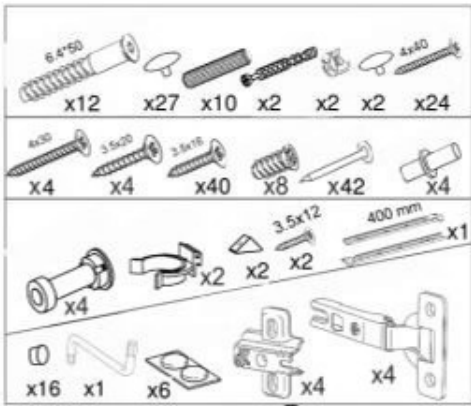

(RU) № детали	Размер (мм)	Количество (шт)
(CS) № podrobnosti	Rozměr (mm)	Množství (ks)
(HU) № részletek	Méret (mm)	Mennyiség (db)
(EN) № details	Size (mm)	Quantity (pcs)
(SK) № podrobnosti	Rozmer (mm)	Množstvo (ks)
(PL) № szczegóły	Rozmiar (mm)	Liczba (szt)
1, 2	600 x 298 x 16	2
3	568 x 298 x 16	1
4	568 x 284 x 16	1
5	568 x 284 x 16	1
6	355 x 596 x 16	1
7	588 x 578 x 2.5	1

# Viola 2.6m.

(RU) E.Инструкция по сборке:NM 80/82; (CS) E.Návod montáž: NM 80/82; (HU) E. Szerelési útmutató: DZ 80/82;  
 (EN) E.Assembly instructions: NM 80/82; (SK) E.Návod montáž: NM 80/82; (PL) E.Instrukcja montaż: NM 80/82;

(RU) № детали	Размер (мм)	Количество (шт)
(CS) № podrobnosti	Rozměr (mm)	Množství (ks)
(HU) № részletek	Méret (mm)	Mennyiség (db)
(EN) № details	Size (mm)	Quantity (pcs)
(SK) № podrobnosti	Rozmer (mm)	Množstvo (ks)
(PL) № szczegóły	Rozmiar (mm)	Ilość (szt)
1, 2	704 x 448 x 16	2
3	800 x 448 x 16	1
4	768 x 70 x 16	1
5	768 x 97 x 16	1
6, 7	713 x 396 x 16	2
8	800 x 97 x 16	1

Handle - 12pcs.

(RU) № детали	Размер (мм)	Количество (шт)
(CS) № podrobnosti	Rozměr (mm)	Množství (ks)
(HU) № részletek	Méret (mm)	Mennyiség (db)
(EN) № details	Size (mm)	Quantity (pcs)
(SK) № podrobnosti	Rozmer (mm)	Množstvo (ks)
(PL) № szczegóły	Rozmiar (mm)	Liczba (szt)
1, 2	704 x 448 x 16	2
3	600 x 448 x 16	1
4, 5	568 x 96 x 16	2
6	567 x 438 x 16	1
7	176 x 596 x 16	1
8, 9	533 x 296 x 16	2
10, 11	96 x 400 x 16	2
12	96 x 511 x 16	1
13	405 x 541 x 2.5	1
14	718 x 598 x 2.5	1
15	600 x 97 x 16	1