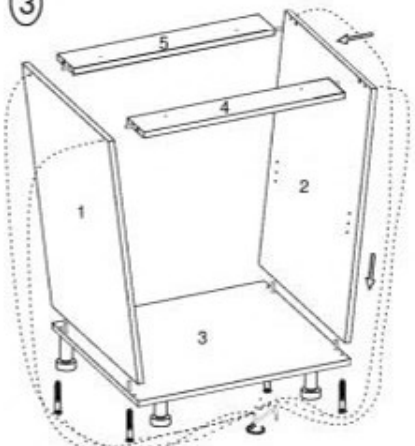

Viola 2.6m.

(RU) G.Инструкция по сборке:Н 60/82; (CS) G.Návod montáž: N 60/82; (HU) G. Szerelési útmutató: D 60/82;
(EN) G.Assembly instructions: N 60/82; (SK) G.Návod montáž: N 60/82; (PL) G.Instrukcja montaż: N 60/82;