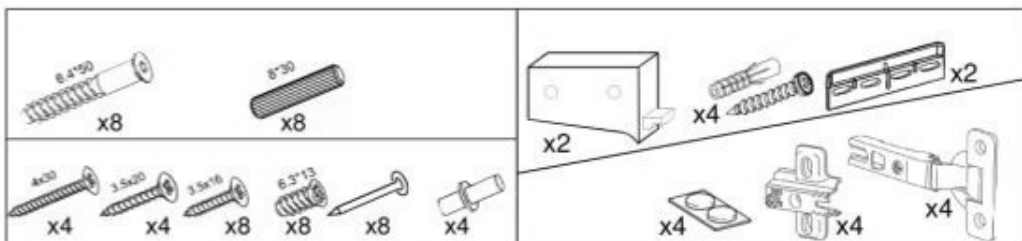

Viola 2.6m.

(RU) A.Инструкция по сборке: В 80/60; (CS) A.Návod montáž: W 80/60; (HU) A. Szerelési útmutató: A 80/60;
(EN) A.Assembly instructions: W 80/60; (SK) A.Návod montáž: W 80/60; (PL) A.Instrukcja montaż: W 80/60;