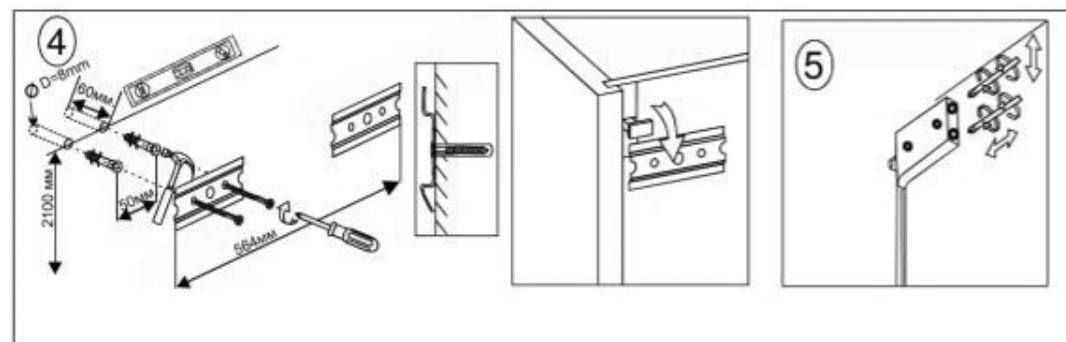

# Viola 2.6m.

(RU) C.Инструкция по сборке: BM 60/36; (CS) C.Návod montáž: WM 60/36; (HU) C. Szerelési útmutató: AM 60/36;  
 (EN) C.Assembly instructions: WM 60/36; (SK) C.Návod montáž: WM 60/36; (PL) C.Instrukcja montaż: WM 60/36;

(RU) № детали	Размер (мм)	Количество (шт)
(CS) № podrobnosti	Rozměr (mm)	Množství (ks)
(HU) № részletek	Méret (mm)	Mennyiség (db)
(EN) № details	Size (mm)	Quantity (pcs)
(SK) № podrobnosti	Rozmer (mm)	Množstvo (ks)
(PL) № szczegóły	Rozmiar (mm)	Liczba (szt)
1, 2	360 x 298 x 16	2
3	568 x 284 x 16	1
4	568 x 298 x 16	1
5	355 x 596 x 16	1
6	348 x 578 x 2.5	1

# Viola 2.6m.

(RU) В.Инструкция по сборке:1BM 60/36; (CS) B.Návod montáž: 1WM 60/36; (HU) B. Szerelési útmutató: 1AM 60/36;  
 (EN) B.Assembly instructions: 1WM 60/36; (SK) B.Návod montáž: 1WM 60/36; (PL) B.Instrukcja montaż: 1WM 60/36;

(RU) № детали	Размер (мм)	Количество (шт)
(CS) № podrobnosti	Rozměr (mm)	Množství (ks)
(HU) № részletek	Méret (mm)	Mennyiség (db)
(EN) № details	Size (mm)	Quantity (pcs)
(SK) № podrobnosti	Rozmer (mm)	Množstvo (ks)
(PL) № szczegóły	Rozmiar (mm)	Ilość (szt)
1, 2	600 x 298 x 16	2
3	568 x 298 x 16	1
4	568 x 284 x 16	1
5	568 x 284 x 16	1
6	355 x 596 x 16	1
7	588 x 578 x 2.5	1