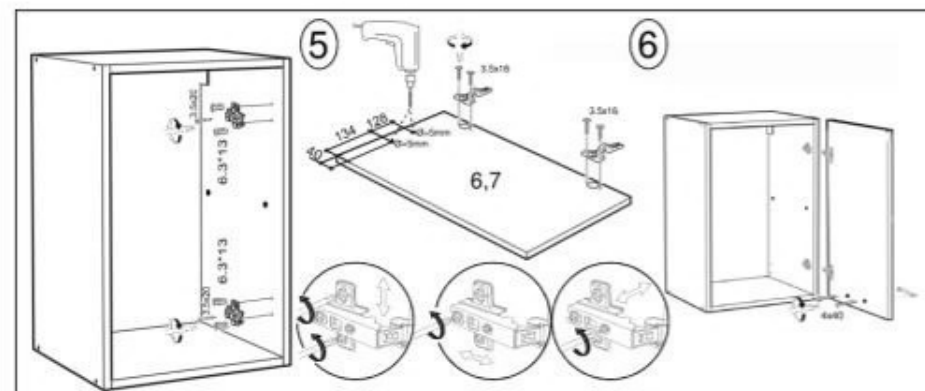

(RU) № детали	Размер (мм)	Количество (шт)
(CS) № podrobnosti	Rozměr (mm)	Množství (ks)
(HU) № részletek	Méret (mm)	Mennyiség (db)
(EN) № details	Size (mm)	Quantity (pcs)
(SK) № podrobnosti	Rozmer (mm)	Množstvo (ks)
(PL) № szczegóły	Rozmiar (mm)	Liczba (szt)
1, 2	600 x 298 x 16	2
3	768 x 284 x 16	1
4	768 x 298 x 16	1
5	767 x 274 x 16	1
6, 7	593 x 396 x 16	2
8	588 x 778 x 2.5	1