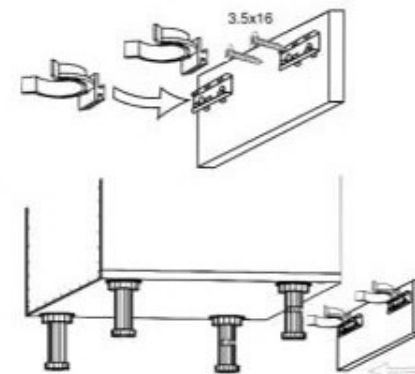

(RU) № детали	Размер (мм)	Количество (шт)
(CS) № podrobnosti	Rozměr (mm)	Množství (ks)
(HU) № részletek	Méret (mm)	Mennyiség (db)
(EN) № details	Size (mm)	Quantity (pcs)
(SK) № podrobnosti	Rozmer (mm)	Množstvo (ks)
(PL) № szczegóły	Rozmiar (mm)	Liczba (szt)
1, 2	360 x 298 x 16	2
3	568 x 284 x 16	1
4	568 x 298 x 16	1
5	355 x 596 x 16	1
6	348 x 578 x 2.5	1

(RU) № детали	Размер (мм)	Количество (шт)
(CS) № podrobnosti	Rozměr (mm)	Množství (ks)
(HU) № részletek	Méret (mm)	Mennyiség (db)
(EN) № details	Size (mm)	Quantity (pcs)
(SK) № podrobnosti	Rozmer (mm)	Množstvo (ks)
(PL) № szczegóły	Rozmiar (mm)	Liczba (szt)
1, 2	600 x 298 x 16	2
3	568 x 298 x 16	1
4	568 x 284 x 16	1
5	568 x 284 x 16	1
6	355 x 596 x 16	1
7	588 x 578 x 2.5	1

# Viola 2.6m.

(RU) E.Инструкция по сборке:NM 80/82; (CS) E.Návod montáž: NM 80/82; (HU) E. Szerelési útmutató: DZ 80/82;  
 (EN) E.Assembly instructions: NM 80/82; (SK) E.Návod montáž: NM 80/82; (PL) E.Instrukcja montaż: NM 80/82;

(RU) № детали	Размер (мм)	Количество (шт)
(CS) № podrobnosti	Rozměr (mm)	Množství (ks)
(HU) № részletek	Méret (mm)	Mennyiség (db)
(EN) № details	Size (mm)	Quantity (pcs)
(SK) № podrobnosti	Rozmer (mm)	Množstvo (ks)
(PL) № szczegóły	Rozmiar (mm)	Ilość (szt)
1, 2	704 x 448 x 16	2
3	800 x 448 x 16	1
4	768 x 70 x 16	1
5	768 x 97 x 16	1
6, 7	713 x 396 x 16	2
8	800 x 97 x 16	1