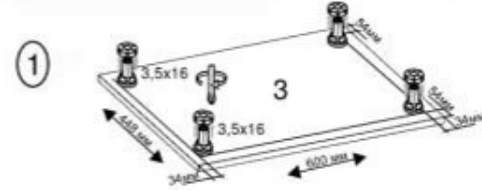

Viola 2.6m.

(RU) G.Инструкция по сборке:Н 60/82; (CS) G.Návod montáž: N 60/82; (HU) G. Szerelési útmutató: D 60/82;
(EN) G.Assembly instructions: N 60/82; (SK) G.Návod montáž: N 60/82; (PL) G.Instrukcja montaż: N 60/82;