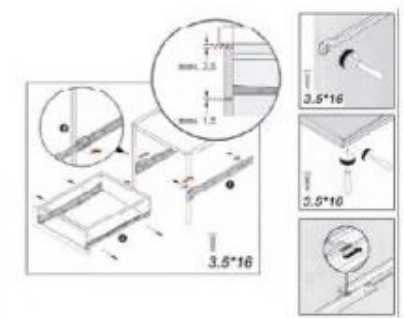

(RU) № детали	Размер (мм)	Количество (шт)
(CS) № podrobnosti	Rozměr (mm)	Množství (ks)
(HU) № részletek	Méret (mm)	Mennyiség (db)
(EN) № details	Size (mm)	Quantity (pcs)
(SK) № podrobnosti	Rozmer (mm)	Množstvo (ks)
(PL) № szczegóły	Rozmiar (mm)	Liczba (szt)
1, 2	600 x 298 x 16	2
3	568 x 298 x 16	1
4	568 x 284 x 16	1
5	568 x 284 x 16	1
6	355 x 596 x 16	1
7	588 x 578 x 2.5	1

(RU) № детали	Размер (мм)	Количество (шт)
(CS) № podrobnosti	Rozměr (mm)	Množství (ks)
(HU) № részletek	Méret (mm)	Mennyiség (db)
(EN) № details	Size (mm)	Quantity (pcs)
(SK) № podrobnosti	Rozmer (mm)	Množstvo (ks)
(PL) № szczegóły	Rozmiar (mm)	Ilość (szt)
1, 2	704 x 448 x 16	2
3	800 x 448 x 16	1
4	768 x 70 x 16	1
5	768 x 97 x 16	1
6, 7	713 x 396 x 16	2
8	800 x 97 x 16	1

# Viola 2.6m.

(RU) F.Инструкция по сборке:НЯ 60/82(1+2); (CS) F.Návod montáž: NB 60/82(1+2); (HU) F. Szerelési útmutató: D 60/82(1+2);  
 (EN) F.Assembly instructions: NB 60/82(1+2); (SK) F.Návod montáž: NB 60/82(1+2); (PL) F.Instrukcja montaż: NB 60/82(1+2);

Handle - 12pcs.

(RU) № детали	Размер (мм)	Количество (шт)
(CS) № podrobnosti	Rozměr (mm)	Množství (ks)
(HU) № részletek	Méret (mm)	Mennyiség (db)
(EN) № details	Size (mm)	Quantity (pcs)
(SK) № podrobnosti	Rozmer (mm)	Množstvo (ks)
(PL) № szczegóły	Rozmiar (mm)	Liczba (szt)
1, 2	704 x 448 x 16	2
3	600 x 448 x 16	1
4, 5	568 x 96 x 16	2
6	567 x 438 x 16	1
7	176 x 596 x 16	1
8, 9	533 x 296 x 16	2
10, 11	96 x 400 x 16	2
12	96 x 511 x 16	1
13	405 x 541 x 2.5	1
14	718 x 598 x 2.5	1
15	600 x 97 x 16	1