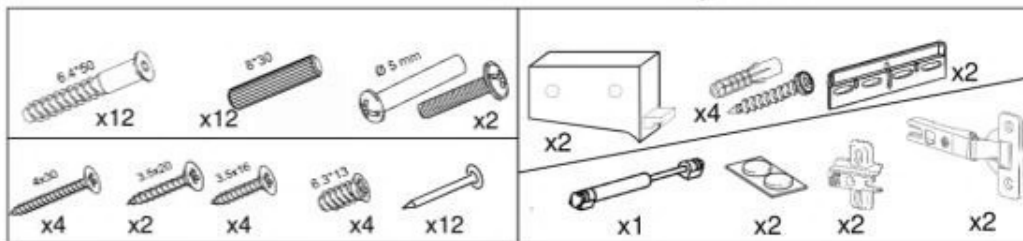

Viola 2.6m.

(RU) В.Инструкция по сборке:1BM 60/36; (CS) B.Návod montáž: 1WM 60/36; (HU) B. Szerelési útmutató: 1AM 60/36;
(EN) B.Assembly instructions: 1WM 60/36; (SK) B.Návod montáž: 1WM 60/36; (PL) B.Instrukcja montaż: 1WM 60/36;

(RU) № детали	Размер (мм)	Количество (шт)
(CS) № podrobnosti	Rozměr (mm)	Množství (ks)
(HU) № részletek	Méret (mm)	Mennyiség (db)
(EN) № details	Size (mm)	Quantity (pcs)
(SK) № podrobnosti	Rozmer (mm)	Množstvo (ks)
(PL) № szczegóły	Rozmiar (mm)	Ilość (szt)
1, 2	600 x 298 x 16	2
3	568 x 298 x 16	1
4	568 x 284 x 16	1
5	568 x 284 x 16	1
6	355 x 596 x 16	1
7	588 x 578 x 2.5	1