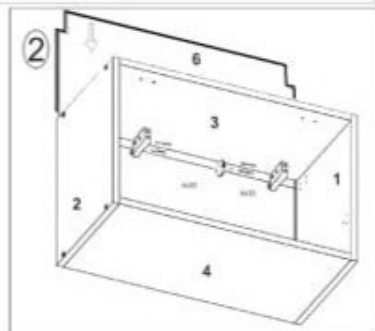

# Viola 2.6m.

(RU) C.Инструкция по сборке: BM 60/36; (CS) C.Návod montáž: WM 60/36; (HU) C. Szerelési útmutató: AM 60/36;  
 (EN) C.Assembly instructions: WM 60/36; (SK) C.Návod montáž: WM 60/36; (PL) C.Instrukcja montaż: WM 60/36;

(RU) № детали	Размер (мм)	Количество (шт)
(CS) № podrobnosti	Rozměr (mm)	Množství (ks)
(HU) № részletek	Méret (mm)	Mennyiség (db)
(EN) № details	Size (mm)	Quantity (pcs)
(SK) № podrobnosti	Rozmer (mm)	Množstvo (ks)
(PL) № szczegóły	Rozmiar (mm)	Liczba (szt)
1, 2	360 x 298 x 16	2
3	568 x 284 x 16	1
4	568 x 298 x 16	1
5	355 x 596 x 16	1
6	348 x 578 x 2.5	1

(RU) № детали	Размер (мм)	Количество (шт)
(CS) № podrobnosti	Rozměr (mm)	Množství (ks)
(HU) № részletek	Méret (mm)	Mennyiség (db)
(EN) № details	Size (mm)	Quantity (pcs)
(SK) № podrobnosti	Rozmer (mm)	Množstvo (ks)
(PL) № szczegóły	Rozmiar (mm)	Liczba (szt)
1, 2	600 x 298 x 16	2
3	568 x 298 x 16	1
4	568 x 284 x 16	1
5	568 x 284 x 16	1
6	355 x 596 x 16	1
7	588 x 578 x 2.5	1

(RU) № детали	Размер (мм)	Количество (шт)
(CS) № podrobnosti	Rozměr (mm)	Množství (ks)
(HU) № részletek	Méret (mm)	Mennyiség (db)
(EN) № details	Size (mm)	Quantity (pcs)
(SK) № podrobnosti	Rozmer (mm)	Množstvo (ks)
(PL) № szczegóły	Rozmiar (mm)	Ilość (szt)
1, 2	600 x 298 x 16	2
3	568 x 298 x 16	1
4	568 x 284 x 16	1
5	568 x 284 x 16	1
6	355 x 596 x 16	1
7	588 x 578 x 2.5	1