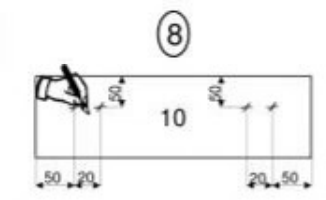

(RU) № детали	Размер (мм)	Количество (шт)
(CS) № podrobnosti	Rozměr (mm)	Množství (ks)
(HU) № részletek	Méret (mm)	Mennyiség (db)
(EN) № details	Size (mm)	Quantity (pcs)
(SK) № podrobnosti	Rozmer (mm)	Množstvo (ks)
(PL) № szczegóły	Rozmiar (mm)	Liczba (szt)
1, 2	600 x 298 x 16	2
3	568 x 298 x 16	1
4	568 x 284 x 16	1
5	568 x 284 x 16	1
6	355 x 596 x 16	1
7	588 x 578 x 2.5	1

# Viola 2.6m.

(RU) A.Инструкция по сборке: В 80/60; (CS) A.Návod montáž: W 80/60; (HU) A. Szerelési útmutató: A 80/60;  
 (EN) A.Assembly instructions: W 80/60; (SK) A.Návod montáž: W 80/60; (PL) A.Instrukcja montaż: W 80/60;

(RU) № детали	Размер (мм)	Количество (шт)
(CS) № podrobnosti	Rozměr (mm)	Množství (ks)
(HU) № részletek	Méret (mm)	Mennyiség (db)
(EN) № details	Size (mm)	Quantity (pcs)
(SK) № podrobnosti	Rozmer (mm)	Množstvo (ks)
(PL) № szczegóły	Rozmiar (mm)	Liczba (szt)
1, 2	600 x 298 x 16	2
3	768 x 284 x 16	1
4	768 x 298 x 16	1
5	767 x 274 x 16	1
6, 7	593 x 396 x 16	2
8	588 x 778 x 2.5	1

(RU) № детали	Размер (мм)	Количество (шт)
(CS) № podrobnosti	Rozměr (mm)	Množství (ks)
(HU) № részletek	Méret (mm)	Mennyiség (db)
(EN) № details	Size (mm)	Quantity (pcs)
(SK) № podrobnosti	Rozmer (mm)	Množstvo (ks)
(PL) № szczegóły	Rozmiar (mm)	Liczba (szt)
1, 2	704 x 448 x 16	2
3	600 x 448 x 16	1
4, 5	568 x 96 x 16	2
6	567 x 438 x 16	1
7, 8	713 x 296 x 16	2
9	718 x 598 x 2.5	1
10	600 x 97 x 16	1