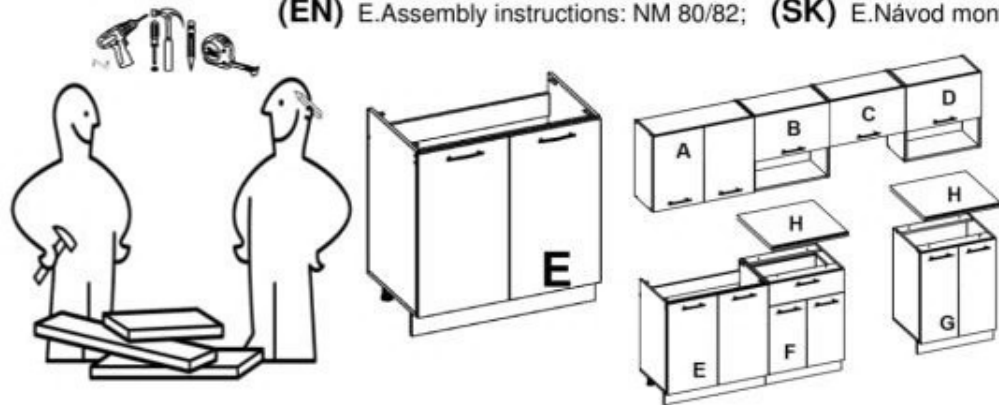

Viola 2.6m.

(RU) E.Инструкция по сборке:NM 80/82; (CS) E.Návod montáž: NM 80/82; (HU) E. Szerelési útmutató: DZ 80/82;
(EN) E.Assembly instructions: NM 80/82; (SK) E.Návod montáž: NM 80/82; (PL) E.Instrukcja montaż: NM 80/82;