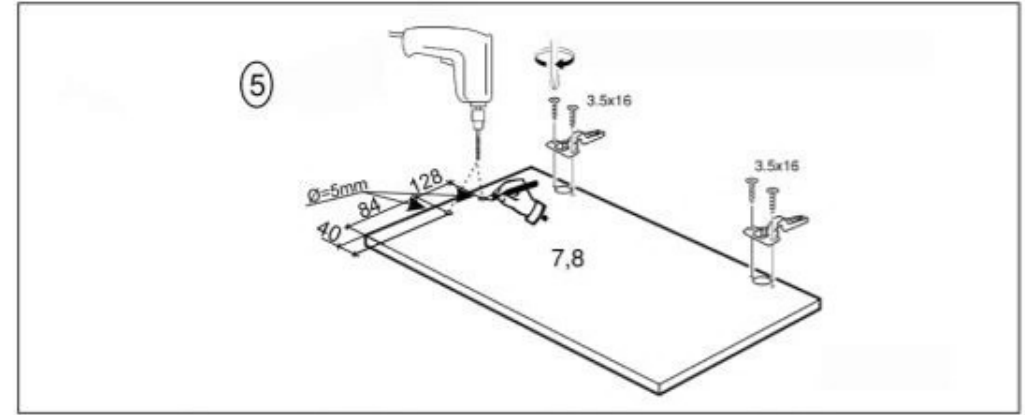

# Viola 2.6m.

(RU) A.Инструкция по сборке: В 80/60; (CS) A.Návod montáž: W 80/60; (HU) A. Szerelési útmutató: A 80/60;  
 (EN) A.Assembly instructions: W 80/60; (SK) A.Návod montáž: W 80/60; (PL) A.Instrukcja montaż: W 80/60;

(RU) № детали	Размер (мм)	Количество (шт)
(CS) № podrobnosti	Rozměr (mm)	Množství (ks)
(HU) № részletek	Méret (mm)	Mennyiség (db)
(EN) № details	Size (mm)	Quantity (pcs)
(SK) № podrobnosti	Rozmer (mm)	Množstvo (ks)
(PL) № szczegóły	Rozmiar (mm)	Liczba (szt)
1, 2	600 x 298 x 16	2
3	768 x 284 x 16	1
4	768 x 298 x 16	1
5	767 x 274 x 16	1
6, 7	593 x 396 x 16	2
8	588 x 778 x 2.5	1

(RU) № детали	Размер (мм)	Количество (шт)
(CS) № podrobnosti	Rozměr (mm)	Množství (ks)
(HU) № részletek	Méret (mm)	Mennyiség (db)
(EN) № details	Size (mm)	Quantity (pcs)
(SK) № podrobnosti	Rozmer (mm)	Množstvo (ks)
(PL) № szczegóły	Rozmiar (mm)	Liczba (szt)
1, 2	704 x 448 x 16	2
3	600 x 448 x 16	1
4, 5	568 x 96 x 16	2
6	567 x 438 x 16	1
7, 8	713 x 296 x 16	2
9	718 x 598 x 2.5	1
10	600 x 97 x 16	1

(RU) № детали	Размер (мм)	Количество (шт)
(CS) № podrobnosti	Rozměr (mm)	Množství (ks)
(HU) № részletek	Méret (mm)	Mennyiség (db)
(EN) № details	Size (mm)	Quantity (pcs)
(SK) № podrobnosti	Rozmer (mm)	Množstvo (ks)
(PL) № szczegóły	Rozmiar (mm)	Ilość (szt)
1, 2	600 x 298 x 16	2
3	568 x 298 x 16	1
4	568 x 284 x 16	1
5	568 x 284 x 16	1
6	355 x 596 x 16	1
7	588 x 578 x 2.5	1