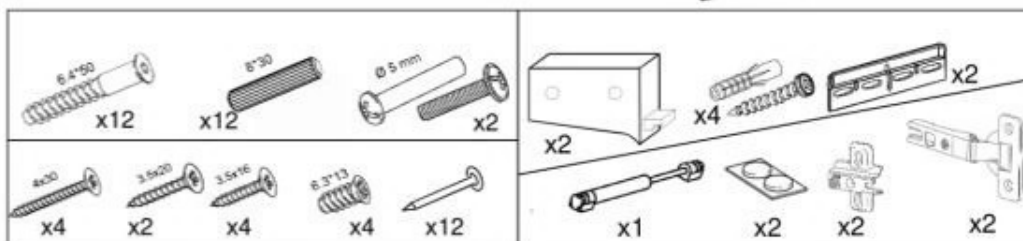

# Viola 2.6m.

(RU) C.Инструкция по сборке: BM 60/36; (CS) C.Návod montáž: WM 60/36; (HU) C. Szerelési útmutató: AM 60/36;  
 (EN) C.Assembly instructions: WM 60/36; (SK) C.Návod montáž: WM 60/36; (PL) C.Instrukcja montaż: WM 60/36;

(RU) № детали	Размер (мм)	Количество (шт)
(CS) № podrobnosti	Rozměr (mm)	Množství (ks)
(HU) № részletek	Méret (mm)	Mennyiség (db)
(EN) № details	Size (mm)	Quantity (pcs)
(SK) № podrobnosti	Rozmer (mm)	Množstvo (ks)
(PL) № szczegóły	Rozmiar (mm)	Liczba (szt)
1, 2	360 x 298 x 16	2
3	568 x 284 x 16	1
4	568 x 298 x 16	1
5	355 x 596 x 16	1
6	348 x 578 x 2.5	1

(RU) № детали	Размер (мм)	Количество (шт)
(CS) № podrobnosti	Rozměr (mm)	Množství (ks)
(HU) № részletek	Méret (mm)	Mennyiség (db)
(EN) № details	Size (mm)	Quantity (pcs)
(SK) № podrobnosti	Rozmer (mm)	Množstvo (ks)
(PL) № szczegóły	Rozmiar (mm)	Liczba (szt)
1, 2	600 x 298 x 16	2
3	568 x 298 x 16	1
4	568 x 284 x 16	1
5	568 x 284 x 16	1
6	355 x 596 x 16	1
7	588 x 578 x 2.5	1

(RU) № детали	Размер (мм)	Количество (шт)
(CS) № podrobnosti	Rozměr (mm)	Množství (ks)
(HU) № részletek	Méret (mm)	Mennyiség (db)
(EN) № details	Size (mm)	Quantity (pcs)
(SK) № podrobnosti	Rozmer (mm)	Množstvo (ks)
(PL) № szczegóły	Rozmiar (mm)	Ilość (szt)
1, 2	600 x 298 x 16	2
3	568 x 298 x 16	1
4	568 x 284 x 16	1
5	568 x 284 x 16	1
6	355 x 596 x 16	1
7	588 x 578 x 2.5	1