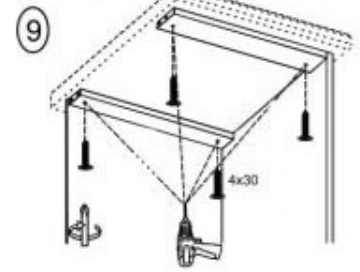

(RU) № детали	Размер (мм)	Количество (шт)
(CS) № podrobnosti	Rozměr (mm)	Množství (ks)
(HU) № részletek	Méret (mm)	Mennyiség (db)
(EN) № details	Size (mm)	Quantity (pcs)
(SK) № podrobnosti	Rozmer (mm)	Množstvo (ks)
(PL) № szczegóły	Rozmiar (mm)	Liczba (szt)
1, 2	704 x 448 x 16	2
3	600 x 448 x 16	1
4, 5	568 x 96 x 16	2
6	567 x 438 x 16	1
7, 8	713 x 296 x 16	2
9	718 x 598 x 2.5	1
10	600 x 97 x 16	1