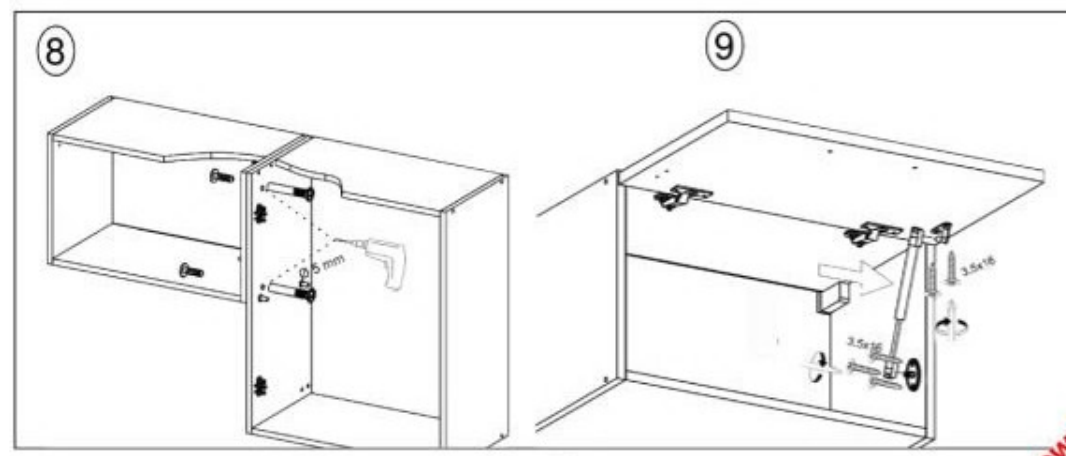

# Viola 2.6m.

(RU) C.Инструкция по сборке: BM 60/36; (CS) C.Návod montáž: WM 60/36; (HU) C. Szerelési útmutató: AM 60/36;  
 (EN) C.Assembly instructions: WM 60/36; (SK) C.Návod montáž: WM 60/36; (PL) C.Instrukcja montaż: WM 60/36;

(RU) № детали	Размер (мм)	Количество (шт)
(CS) № podrobnosti	Rozměr (mm)	Množství (ks)
(HU) № részletek	Méret (mm)	Mennyiség (db)
(EN) № details	Size (mm)	Quantity (pcs)
(SK) № podrobnosti	Rozmer (mm)	Množstvo (ks)
(PL) № szczegóły	Rozmiar (mm)	Liczba (szt)
1, 2	360 x 298 x 16	2
3	568 x 284 x 16	1
4	568 x 298 x 16	1
5	355 x 596 x 16	1
6	348 x 578 x 2.5	1

(RU) № детали	Размер (мм)	Количество (шт)
(CS) № podrobnosti	Rozměr (mm)	Množství (ks)
(HU) № részletek	Méret (mm)	Mennyiség (db)
(EN) № details	Size (mm)	Quantity (pcs)
(SK) № podrobnosti	Rozmer (mm)	Množstvo (ks)
(PL) № szczegóły	Rozmiar (mm)	Liczba (szt)
1, 2	600 x 298 x 16	2
3	568 x 298 x 16	1
4	568 x 284 x 16	1
5	568 x 284 x 16	1
6	355 x 596 x 16	1
7	588 x 578 x 2.5	1