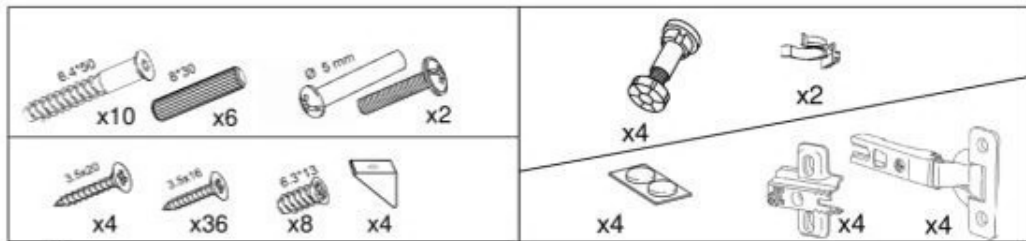

Viola 2.6m.

(RU) E.Инструкция по сборке:NM 80/82; (CS) E.Návod montáž: NM 80/82; (HU) E. Szerelési útmutató: DZ 80/82;
(EN) E.Assembly instructions: NM 80/82; (SK) E.Návod montáž: NM 80/82; (PL) E.Instrukcja montaż: NM 80/82;