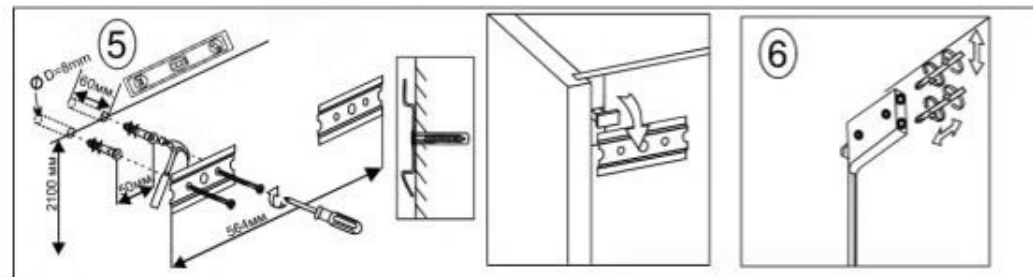

Viola 2.6m.

(RU) В.Инструкция по сборке:1BM 60/36; (CS) B.Návod montáž: 1WM 60/36; (HU) B. Szerelési útmutató: 1AM 60/36;
(EN) B.Assembly instructions: 1WM 60/36; (SK) B.Návod montáž: 1WM 60/36; (PL) B.Instrukcja montaż: 1WM 60/36;

(RU) № детали	Размер (мм)	Количество (шт)
(CS) № podrobnosti	Rozměr (mm)	Množství (ks)
(HU) № részletek	Méret (mm)	Mennyiség (db)
(EN) № details	Size (mm)	Quantity (pcs)
(SK) № podrobnosti	Rozmer (mm)	Množstvo (ks)
(PL) № szczegóły	Rozmiar (mm)	Ilość (szt)
1, 2	600 x 298 x 16	2
3	568 x 298 x 16	1
4	568 x 284 x 16	1
5	568 x 284 x 16	1
6	355 x 596 x 16	1
7	588 x 578 x 2.5	1