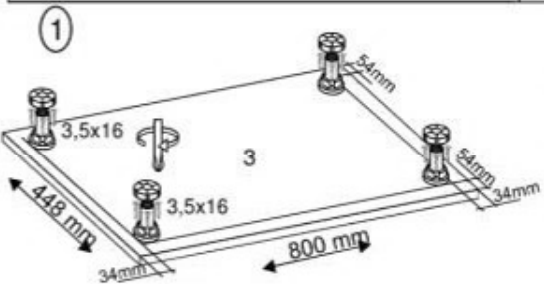

Viola 2.6m.

(RU) E.Инструкция по сборке:NM 80/82; (CS) E.Návod montáž: NM 80/82; (HU) E. Szerelési útmutató: DZ 80/82;
(EN) E.Assembly instructions: NM 80/82; (SK) E.Návod montáž: NM 80/82; (PL) E.Instrukcja montaż: NM 80/82;