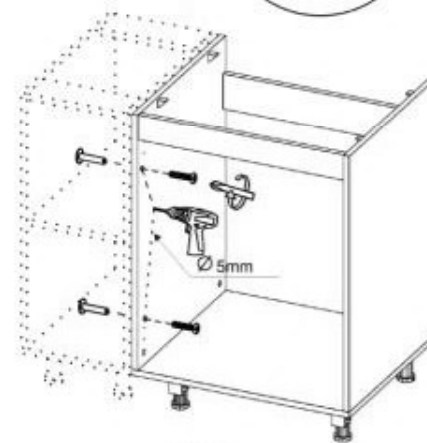

(RU) № детали	Размер (мм)	Количество (шт)
(CS) № podrobnosti	Rozměr (mm)	Množství (ks)
(HU) № részletek	Méret (mm)	Mennyiség (db)
(EN) № details	Size (mm)	Quantity (pcs)
(SK) № podrobnosti	Rozmer (mm)	Množstvo (ks)
(PL) № szczegóły	Rozmiar (mm)	Liczba (szt)
1, 2	360 x 298 x 16	2
3	568 x 284 x 16	1
4	568 x 298 x 16	1
5	355 x 596 x 16	1
6	348 x 578 x 2.5	1

(RU) № детали	Размер (мм)	Количество (шт)
(CS) № podrobnosti	Rozměr (mm)	Množství (ks)
(HU) № részletek	Méret (mm)	Mennyiség (db)
(EN) № details	Size (mm)	Quantity (pcs)
(SK) № podrobnosti	Rozmer (mm)	Množstvo (ks)
(PL) № szczegóły	Rozmiar (mm)	Liczba (szt)
1, 2	600 x 298 x 16	2
3	568 x 298 x 16	1
4	568 x 284 x 16	1
5	568 x 284 x 16	1
6	355 x 596 x 16	1
7	588 x 578 x 2.5	1

# Viola 2.6m.

(RU) E.Инструкция по сборке:NM 80/82; (CS) E.Návod montáž: NM 80/82; (HU) E. Szerelési útmutató: DZ 80/82;  
 (EN) E.Assembly instructions: NM 80/82; (SK) E.Návod montáž: NM 80/82; (PL) E.Instrukcja montaż: NM 80/82;

(RU) № детали	Размер (мм)	Количество (шт)
(CS) № podrobnosti	Rozměr (mm)	Množství (ks)
(HU) № részletek	Méret (mm)	Mennyiség (db)
(EN) № details	Size (mm)	Quantity (pcs)
(SK) № podrobnosti	Rozmer (mm)	Množstvo (ks)
(PL) № szczegóły	Rozmiar (mm)	Ilość (szt)
1, 2	704 x 448 x 16	2
3	800 x 448 x 16	1
4	768 x 70 x 16	1
5	768 x 97 x 16	1
6, 7	713 x 396 x 16	2
8	800 x 97 x 16	1