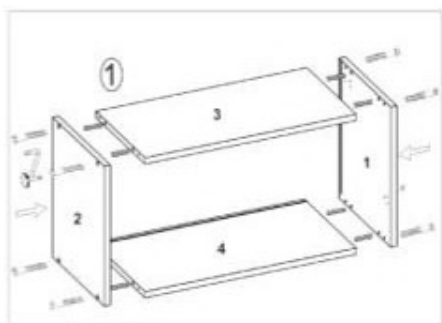

# Viola 2.6m.

(RU) C.Инструкция по сборке: BM 60/36; (CS) C.Návod montáž: WM 60/36; (HU) C. Szerelési útmutató: AM 60/36;  
 (EN) C.Assembly instructions: WM 60/36; (SK) C.Návod montáž: WM 60/36; (PL) C.Instrukcja montaż: WM 60/36;

(RU) № детали	Размер (мм)	Количество (шт)
(CS) № podrobnosti	Rozměr (mm)	Množství (ks)
(HU) № részletek	Méret (mm)	Mennyiség (db)
(EN) № details	Size (mm)	Quantity (pcs)
(SK) № podrobnosti	Rozmer (mm)	Množstvo (ks)
(PL) № szczegóły	Rozmiar (mm)	Liczba (szt)
1, 2	360 x 298 x 16	2
3	568 x 284 x 16	1
4	568 x 298 x 16	1
5	355 x 596 x 16	1
6	348 x 578 x 2.5	1

(RU) № детали	Размер (мм)	Количество (шт)
(CS) № podrobnosti	Rozměr (mm)	Množství (ks)
(HU) № részletek	Méret (mm)	Mennyiség (db)
(EN) № details	Size (mm)	Quantity (pcs)
(SK) № podrobnosti	Rozmer (mm)	Množstvo (ks)
(PL) № szczegóły	Rozmiar (mm)	Liczba (szt)
1, 2	600 x 298 x 16	2
3	568 x 298 x 16	1
4	568 x 284 x 16	1
5	568 x 284 x 16	1
6	355 x 596 x 16	1
7	588 x 578 x 2.5	1