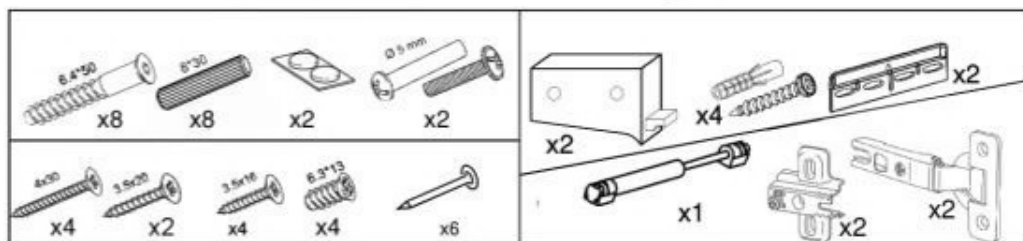

# Viola 2.6m.

(RU) C.Инструкция по сборке: BM 60/36; (CS) C.Návod montáž: WM 60/36; (HU) C. Szerelési útmutató: AM 60/36;  
 (EN) C.Assembly instructions: WM 60/36; (SK) C.Návod montáž: WM 60/36; (PL) C.Instrukcja montaż: WM 60/36;

(RU) № детали	Размер (мм)	Количество (шт)
(CS) № podrobnosti	Rozměr (mm)	Množství (ks)
(HU) № részletek	Méret (mm)	Mennyiség (db)
(EN) № details	Size (mm)	Quantity (pcs)
(SK) № podrobnosti	Rozmer (mm)	Množstvo (ks)
(PL) № szczegóły	Rozmiar (mm)	Liczba (szt)
1, 2	360 x 298 x 16	2
3	568 x 284 x 16	1
4	568 x 298 x 16	1
5	355 x 596 x 16	1
6	348 x 578 x 2.5	1

(RU) № детали	Размер (мм)	Количество (шт)
(CS) № podrobnosti	Rozměr (mm)	Množství (ks)
(HU) № részletek	Méret (mm)	Mennyiség (db)
(EN) № details	Size (mm)	Quantity (pcs)
(SK) № podrobnosti	Rozmer (mm)	Množstvo (ks)
(PL) № szczegóły	Rozmiar (mm)	Liczba (szt)
1, 2	600 x 298 x 16	2
3	568 x 298 x 16	1
4	568 x 284 x 16	1
5	568 x 284 x 16	1
6	355 x 596 x 16	1
7	588 x 578 x 2.5	1

(RU) № детали	Размер (мм)	Количество (шт)
(CS) № podrobnosti	Rozměr (mm)	Množství (ks)
(HU) № részletek	Méret (mm)	Mennyiség (db)
(EN) № details	Size (mm)	Quantity (pcs)
(SK) № podrobnosti	Rozmer (mm)	Množstvo (ks)
(PL) № szczegóły	Rozmiar (mm)	Ilość (szt)
1, 2	600 x 298 x 16	2
3	568 x 298 x 16	1
4	568 x 284 x 16	1
5	568 x 284 x 16	1
6	355 x 596 x 16	1
7	588 x 578 x 2.5	1