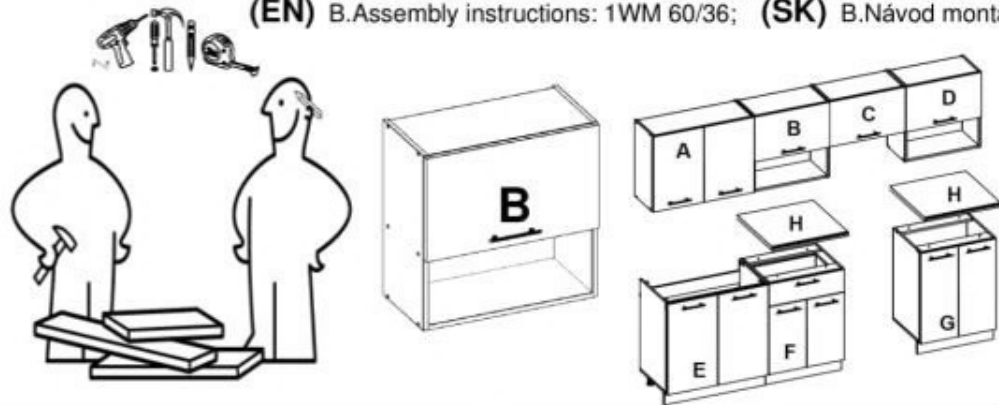

Viola 2.6m.

(RU) В.Инструкция по сборке:1BM 60/36; (CS) B.Návod montáž: 1WM 60/36; (HU) B. Szerelési útmutató: 1AM 60/36;
(EN) B.Assembly instructions: 1WM 60/36; (SK) B.Návod montáž: 1WM 60/36; (PL) B.Instrukcja montaż: 1WM 60/36;

(RU) № детали	Размер (мм)	Количество (шт)
(CS) № podrobnosti	Rozměr (mm)	Množství (ks)
(HU) № részletek	Méret (mm)	Mennyiség (db)
(EN) № details	Size (mm)	Quantity (pcs)
(SK) № podrobnosti	Rozmer (mm)	Množstvo (ks)
(PL) № szczegóły	Rozmiar (mm)	Ilość (szt)
1, 2	600 x 298 x 16	2
3	568 x 298 x 16	1
4	568 x 284 x 16	1
5	568 x 284 x 16	1
6	355 x 596 x 16	1
7	588 x 578 x 2.5	1