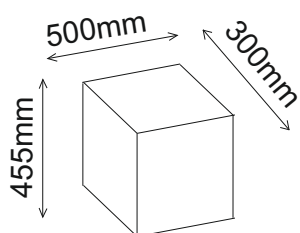

# Nightstand 1Drw

number	Measurements	Pcs.
1.2	425x348	2
3	500x350	1
4	458x332	1
5	458x60	1
6.7	404x106	2
8.9	300x120	2
10	422x298	1
11	454x176	1
12	383x476	1

<b>8x</b>  $\phi 3.5 \times 35$ mm <b>p63</b>	<b>1x</b>  <b>y1</b>	<b>4x</b>  <b>k1</b>	<b>1x</b>  <b>w300</b>	<b>6x</b>  <b>d6</b>	<b>6x</b>  $\phi 4 \times 30$ mm <b>p21</b>
<b>12x</b>  $\phi 3.5 \times 16$ mm <b>p1</b>	<b>14x</b>  $\phi 8 \times 32$ mm <b>f1</b>	<b>10x</b>  $\phi 15$ #16 <b>r1</b>	<b>10x</b>  <b>r16</b>	<b>10x</b>  <b>l1</b>	<div style="border: 2px solid black; width: 40px; height: 40px; margin: 0 auto; display: flex; align-items: center; justify-content: center;"> <span style="font-size: 24px; font-weight: bold;">1</span> </div>