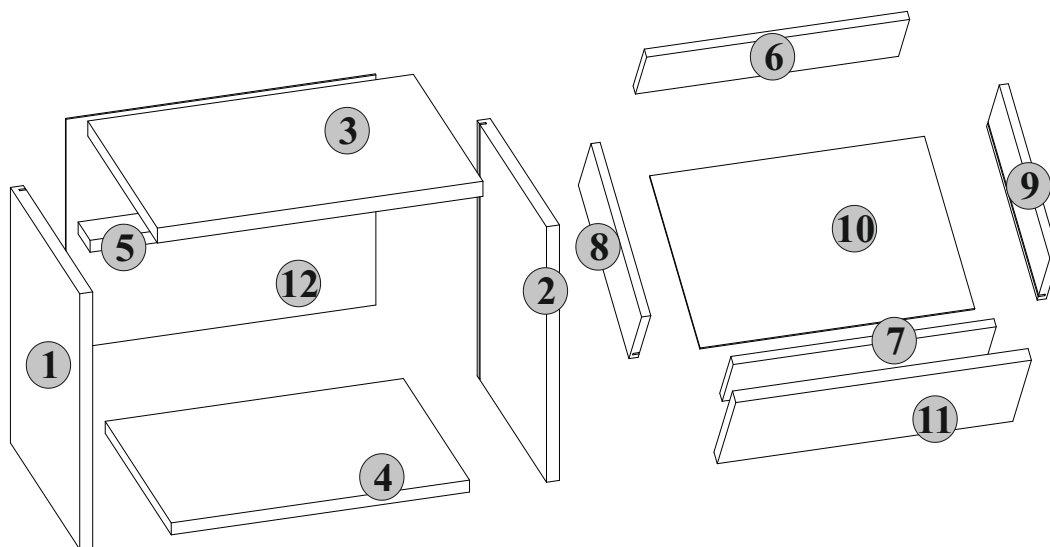

# Nightstand 1Drw

number	Measurements	Pcs.
1.2	425x348	2
3	500x350	1
4	458x332	1
5	458x60	1
6.7	404x106	2
8.9	300x120	2
10	422x298	1
11	454x176	1
12	383x476	1

<b>8x</b>  $\phi 3.5 \times 35$ mm <b>p63</b>	<b>1x</b>  <b>y1</b>	<b>4x</b>  <b>k1</b>	<b>1x</b>  <b>w300</b>	<b>6x</b>  <b>d6</b>	<b>6x</b>  $\phi 4 \times 30$ mm <b>p21</b>
<b>12x</b>  $\phi 3.5 \times 16$ mm <b>p1</b>	<b>14x</b>  $\phi 8 \times 32$ mm <b>f1</b>	<b>10x</b>  $\phi 15$ #16 <b>r1</b>	<b>10x</b>  <b>r16</b>	<b>10x</b>  <b>l1</b>	<div style="border: 2px solid black; width: 40px; height: 40px; margin: 0 auto; display: flex; align-items: center; justify-content: center;"> <span style="font-size: 24px; font-weight: bold;">1</span> </div>