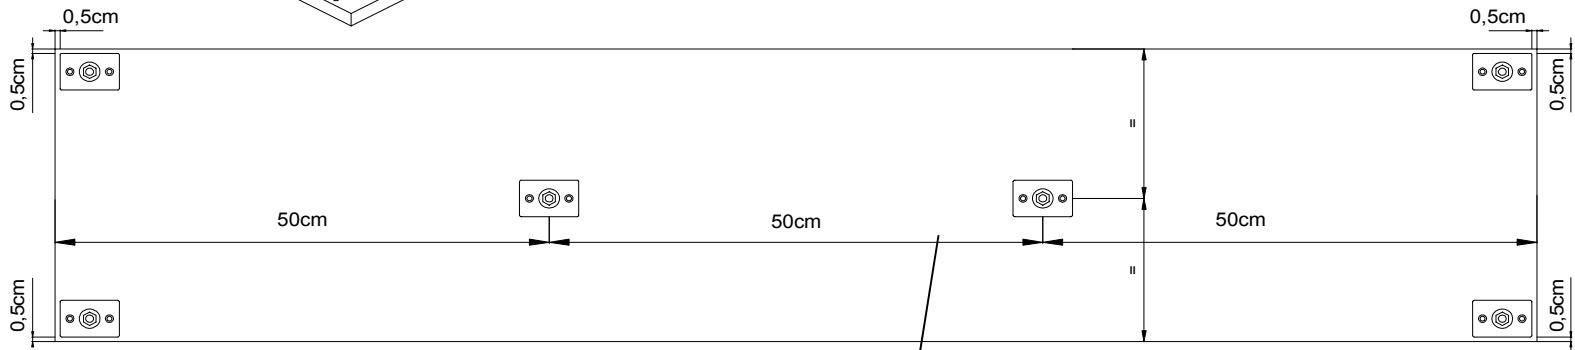

A1 	A2 	B1 	B8 	C1 8x30	C7 Ø5x50	D3 	E10 2 mm	F16 Kr.0 mm
16	8	16	4	16	8	8	8	8
G1 BA 224mm	H1 Leim	J1 M 4 x 9	K15 60x40x23	L1 	M5 BA 64mm	N1 4,0 x 30	N2 2,7 x 20	N5 4,0 x 17
8	1	8	6	4	6	8	10	4
P2 3,5 x 13	P14 3,5 x 22	Q4 4,0 x 17	S1 	U5 	X1 9 mm	X2 10 mm	X7 ø 6	
16	12	12	16	1x Set	4	12	4	

2x

2x

2x

10

4x

Optional !

LED -Clips

A.