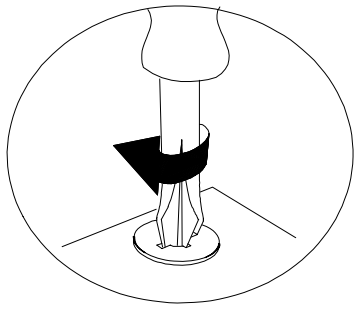

Инструкция по сборке

Service•Dienstverlening•Serwis•Servis•Сервисная служба•Szerviz

Name•Naam•Nazwa•İsim•Название•Názov•Név

BERLIN

Tур•Ture•Tür•Тип

Komoda

Wei Matt/ Wei Glanz

Schwarz Matt / Schwarz Glanz

A1 	A2 	B1 	B8 	C1 8x30	C7 Ø5x50	D3 	E10 2 mm	F16 Kr.0 mm
16	8	16	4	16	8	8	8	8
G1 BA 224mm	H1 Leim	J1 M 4 x 9	K15 60x40x23	L1 	M5 BA 64mm	N1 4,0 x 30	N2 2,7 x 20	N5 4,0 x 17
8	1	8	6	4	6	8	10	4
P2 3,5 x 13	P14 3,5 x 22	Q4 4,0 x 17	S1 	U5 	X1 9 mm	X2 10 mm	X7 ø 6	
16	12	12	16	1x Set	4	12	4	