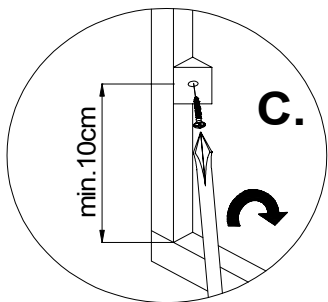

Návod na montáž

Fából  
Drevo  
Holz  
houtbewerking  
ağşar  
wood  
drewno  
дерево

Fal  
Stena  
Stein  
Muur  
Duvar  
Stone  
ściana  
камень

Ø8mm

Ø8mm

<b>A1</b>  <b>12</b>	<b>B1</b>  <b>8</b>	<b>B2</b>  <b>4</b>	<b>C1</b>  8x30 <b>20</b>	<b>D3</b>  <b>8</b>	<b>D5</b>  <b>2</b>	<b>D8</b>  <b>12</b>	<b>E10</b>  2 mm <b>6</b>	<b>F16</b>  Kr.0 mm <b>6</b>
<b>G1</b>  BA 224mm <b>4</b>	<b>H1</b>  Leim <b>2</b>	<b>J1</b>  M 4 x 9 <b>4</b>	<b>K15</b>  60x40x23 <b>4</b>	<b>L1</b>  <b>8</b>	<b>M1</b>  307mm <b>4</b>	<b>N1</b>  4,0 x 30 <b>12</b>	<b>N2</b>  2,7 x 20 <b>6</b>	<b>P14</b>  3,5 x 22 <b>8</b>
<b>P13</b>  3,5 x 12 <b>12</b>	<b>S1</b>  <b>12</b>	<b>U5</b>  <b>1x Set</b>						