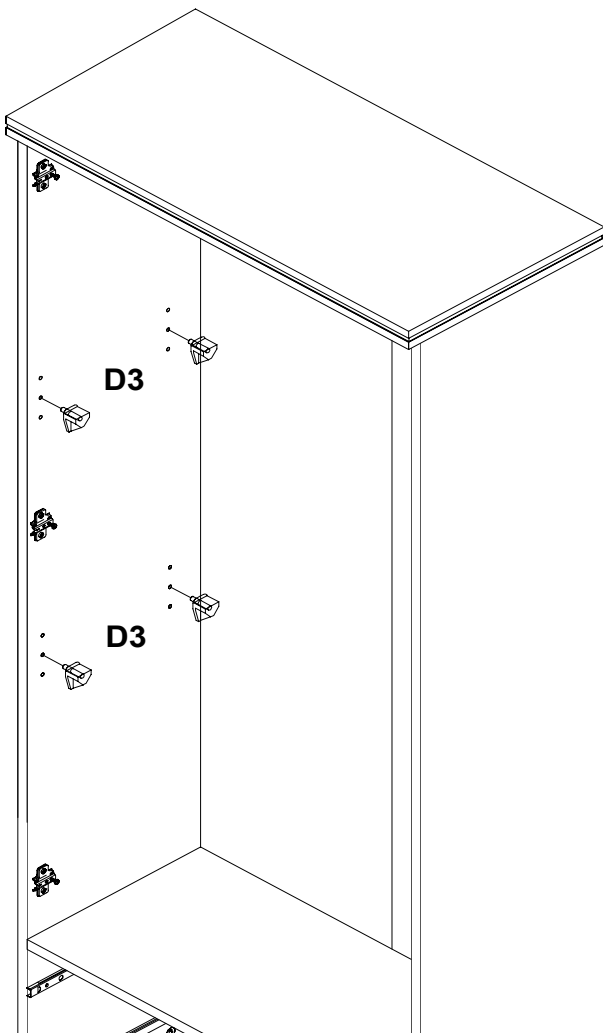

Návod na montáž

Fából  
Drevo  
Holz  
houtbewerking  
ağşar  
wood  
drewno  
дерево

Fal  
Stena  
Stein  
Muur  
Duvar  
Stone  
ściana  
камень

Ø8mm

Ø8mm

<b>A1</b>  <b>12</b>	<b>B1</b>  <b>8</b>	<b>B2</b>  <b>4</b>	<b>C1</b>  8x30 <b>20</b>	<b>D3</b>  <b>8</b>	<b>D5</b>  <b>2</b>	<b>D8</b>  <b>12</b>	<b>E10</b>  2 mm <b>6</b>	<b>F16</b>  Kr.0 mm <b>6</b>
<b>G1</b>  BA 224mm <b>4</b>	<b>H1</b>  Leim <b>2</b>	<b>J1</b>  M 4 x 9 <b>4</b>	<b>K15</b>  60x40x23 <b>4</b>	<b>L1</b>  <b>8</b>	<b>M1</b>  307mm <b>4</b>	<b>N1</b>  4,0 x 30 <b>12</b>	<b>N2</b>  2,7 x 20 <b>6</b>	<b>P14</b>  3,5 x 22 <b>8</b>
<b>P13</b>  3,5 x 12 <b>12</b>	<b>S1</b>  <b>12</b>	<b>U5</b>  <b>1x Set</b>						