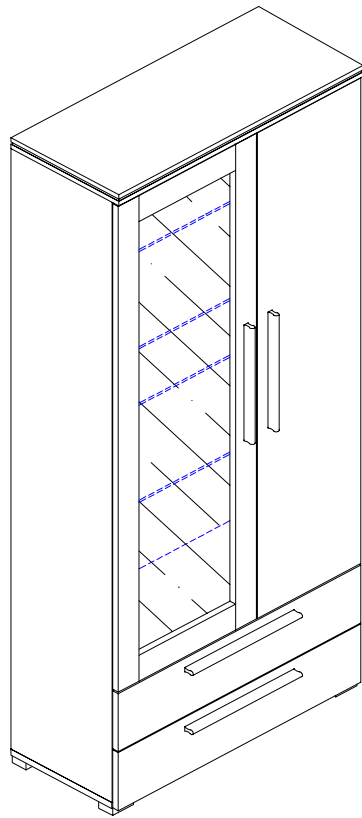

# LEVERKUSEN witryna

(HU)

Összeszerelési útmutató

(D)

Montageanleitung

(NL)

Handleiding voor de montage

(TR)

Návod na montáž

Fából  
Drevo  
Holz  
houtbewerking  
ağşar  
wood  
drewno  
дерево

Fal  
Stena  
Stein  
Muur  
Duvar  
Stone  
ściana  
камень

Ø8mm

Ø8mm