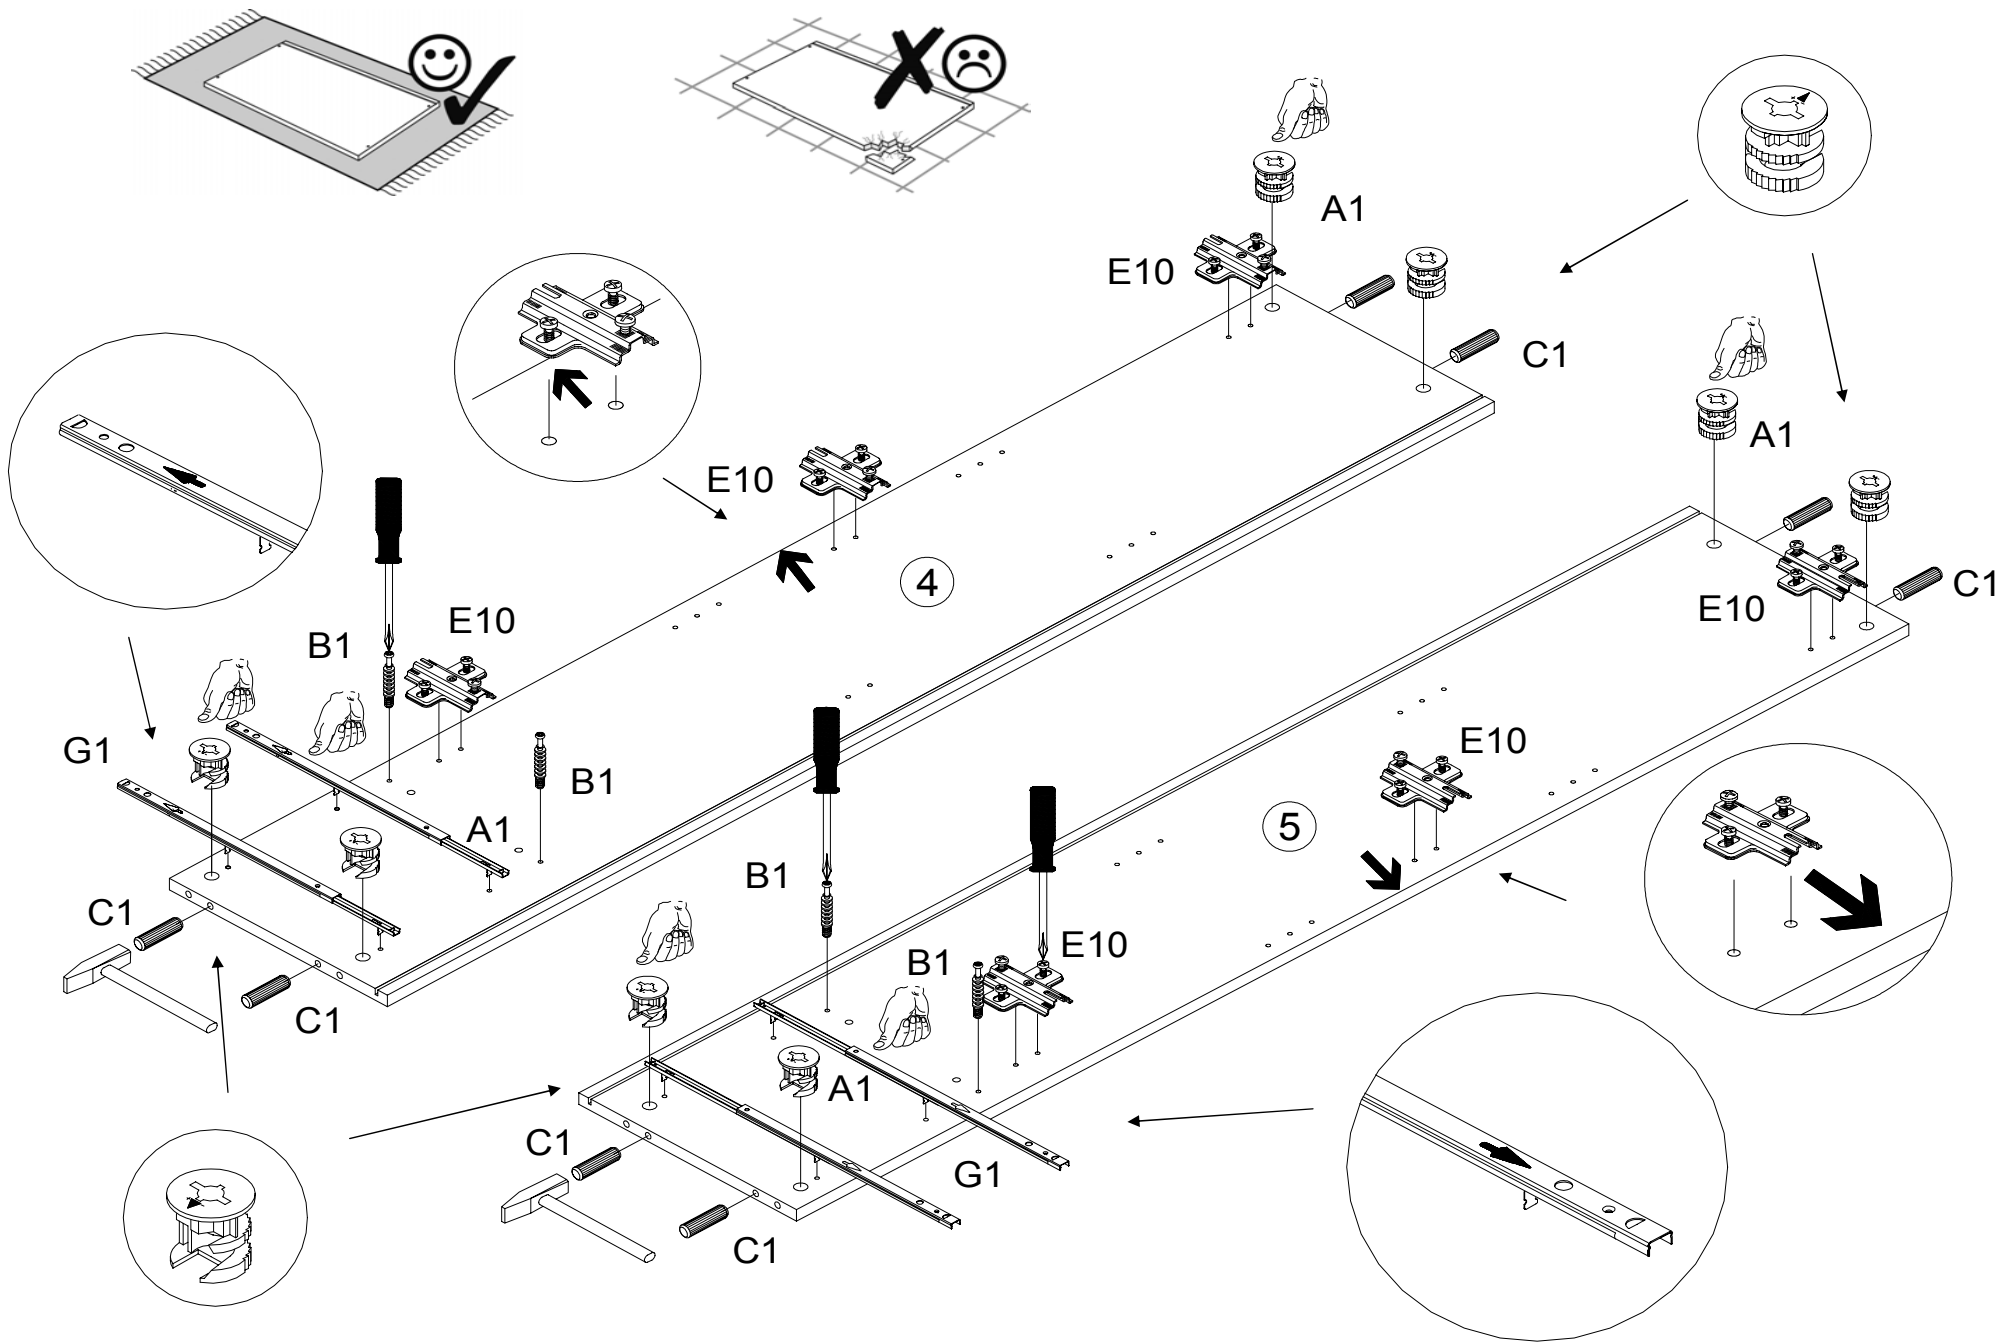

Návod na montáž

Fából  
Drevo  
Holz  
houtbewerking  
ağşar  
wood  
drewno  
дерево

Fal  
Stena  
Stein  
Muur  
Duvar  
Stone  
ściana  
камень

Ø8mm

Ø8mm

<b>A1</b>  <b>12</b>	<b>B1</b>  <b>8</b>	<b>B2</b>  <b>4</b>	<b>C1</b>  8x30 <b>20</b>	<b>D3</b>  <b>8</b>	<b>D5</b>  <b>2</b>	<b>D8</b>  <b>12</b>	<b>E10</b>  2 mm <b>6</b>	<b>F16</b>  Kr.0 mm <b>6</b>
<b>G1</b>  BA 224mm <b>4</b>	<b>H1</b>  Leim <b>2</b>	<b>J1</b>  M 4 x 9 <b>4</b>	<b>K15</b>  60x40x23 <b>4</b>	<b>L1</b>  <b>8</b>	<b>M1</b>  307mm <b>4</b>	<b>N1</b>  4,0 x 30 <b>12</b>	<b>N2</b>  2,7 x 20 <b>6</b>	<b>P14</b>  3,5 x 22 <b>8</b>
<b>P13</b>  3,5 x 12 <b>12</b>	<b>S1</b>  <b>12</b>	<b>U5</b>  <b>1x Set</b>						