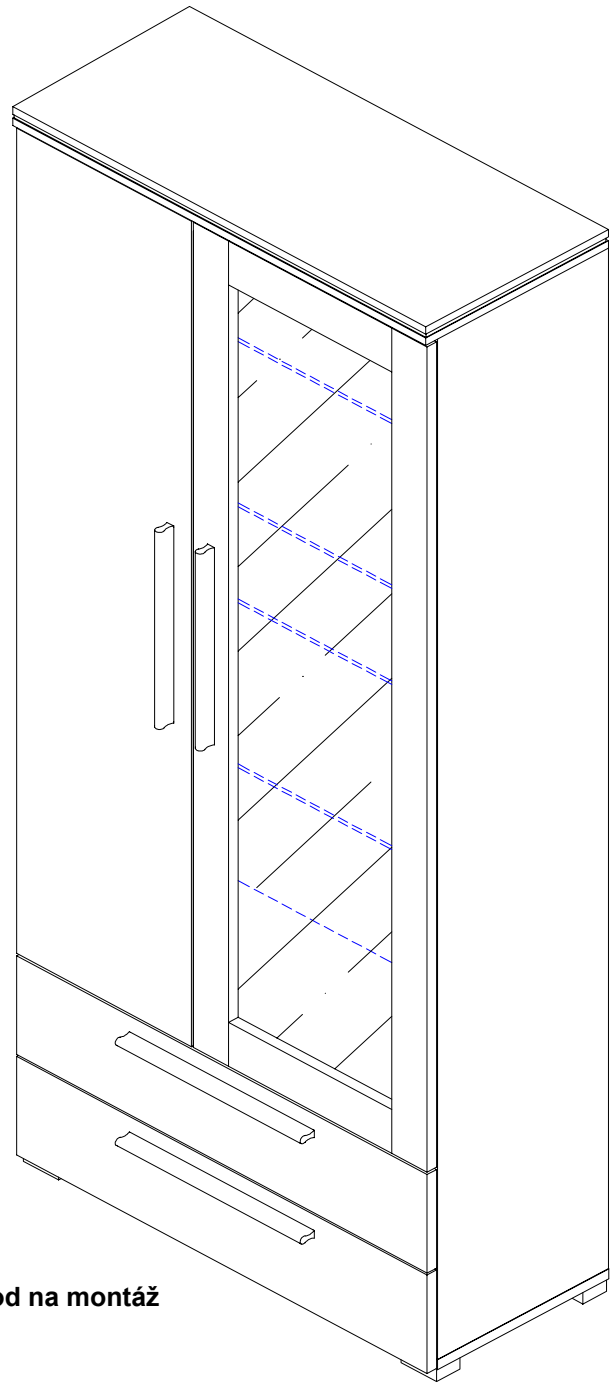

# LEVERKUSEN witryna

(HU)

Összeszerelési útmutató

(D)

Montageanleitung

(NL)

Handleiding voor de montage

(TR)

Návod na montáž

Fából  
Drevo  
Holz  
houtbewerking  
ağşar  
wood  
drewno  
дерево

Fal  
Stena  
Stein  
Muur  
Duvar  
Stone  
ściana  
камень

Ø8mm

Ø8mm