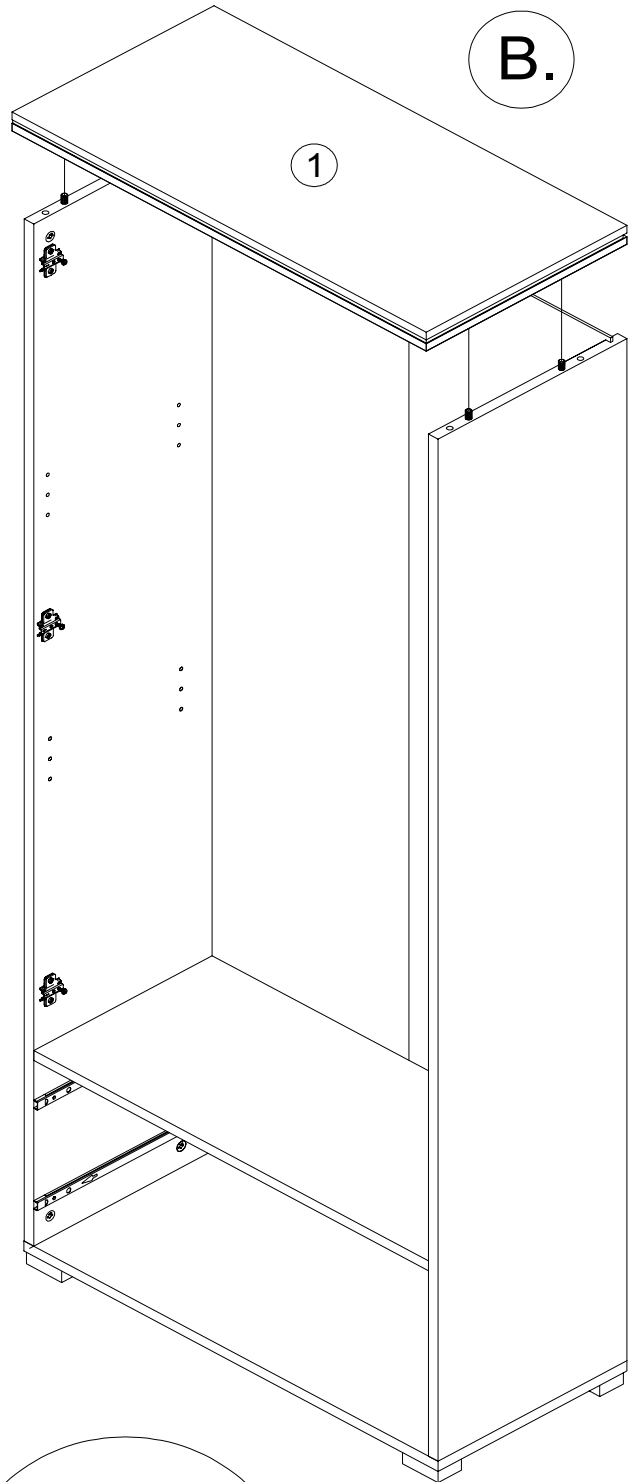

Návod na montáž

Fából  
Drevo  
Holz  
houtbewerking  
ağşar  
wood  
drewno  
дерево

Fal  
Stena  
Stein  
Muur  
Duvar  
Stone  
ściana  
камень

Ø8mm

Ø8mm

<b>A1</b>  <b>12</b>	<b>B1</b>  <b>8</b>	<b>B2</b>  <b>4</b>	<b>C1</b>  8x30 <b>20</b>	<b>D3</b>  <b>8</b>	<b>D5</b>  <b>2</b>	<b>D8</b>  <b>12</b>	<b>E10</b>  2 mm <b>6</b>	<b>F16</b>  Kr.0 mm <b>6</b>
<b>G1</b>  BA 224mm <b>4</b>	<b>H1</b>  Leim <b>2</b>	<b>J1</b>  M 4 x 9 <b>4</b>	<b>K15</b>  60x40x23 <b>4</b>	<b>L1</b>  <b>8</b>	<b>M1</b>  307mm <b>4</b>	<b>N1</b>  4,0 x 30 <b>12</b>	<b>N2</b>  2,7 x 20 <b>6</b>	<b>P14</b>  3,5 x 22 <b>8</b>
<b>P13</b>  3,5 x 12 <b>12</b>	<b>S1</b>  <b>12</b>	<b>U5</b>  <b>1x Set</b>						