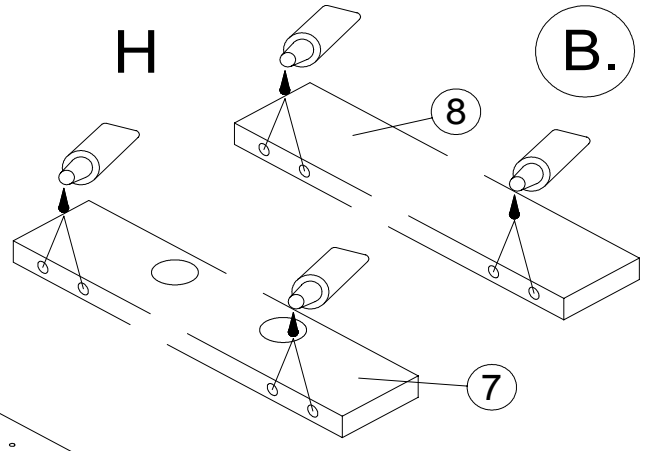

Návod na montáž

Fából  
Drevo  
Holz  
houtbewerking  
ağşar  
wood  
drewno  
дерево

Fal  
Stena  
Stein  
Muur  
Duvar  
Stone  
ściana  
камень

Ø8mm

Ø8mm

<b>A1</b>  <b>12</b>	<b>B1</b>  <b>8</b>	<b>B2</b>  <b>4</b>	<b>C1</b>  8x30 <b>20</b>	<b>D3</b>  <b>8</b>	<b>D5</b>  <b>2</b>	<b>D8</b>  <b>12</b>	<b>E10</b>  2 mm <b>6</b>	<b>F16</b>  Kr.0 mm <b>6</b>
<b>G1</b>  BA 224mm <b>4</b>	<b>H1</b>  Leim <b>2</b>	<b>J1</b>  M 4 x 9 <b>4</b>	<b>K15</b>  60x40x23 <b>4</b>	<b>L1</b>  <b>8</b>	<b>M1</b>  307mm <b>4</b>	<b>N1</b>  4,0 x 30 <b>12</b>	<b>N2</b>  2,7 x 20 <b>6</b>	<b>P14</b>  3,5 x 22 <b>8</b>
<b>P13</b>  3,5 x 12 <b>12</b>	<b>S1</b>  <b>12</b>	<b>U5</b>  <b>1x Set</b>						