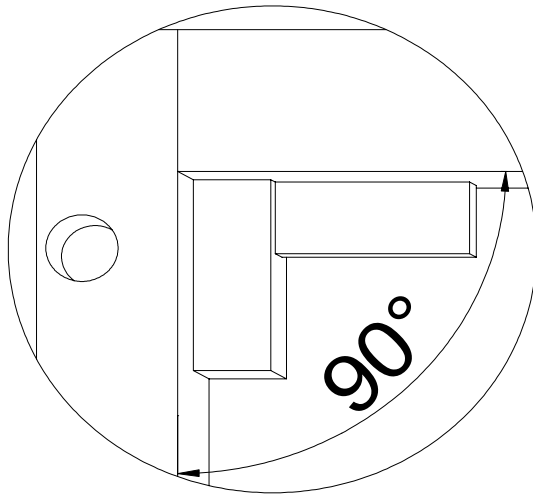

Návod na montáž

Fából  
Drevo  
Holz  
houtbewerking  
ağşar  
wood  
drewno  
дерево

Fal  
Stena  
Stein  
Muur  
Duvar  
Stone  
ściana  
камень

Ø8mm

Ø8mm

<b>A1</b>  <b>12</b>	<b>B1</b>  <b>8</b>	<b>B2</b>  <b>4</b>	<b>C1</b>  8x30 <b>20</b>	<b>D3</b>  <b>8</b>	<b>D5</b>  <b>2</b>	<b>D8</b>  <b>12</b>	<b>E10</b>  2 mm <b>6</b>	<b>F16</b>  Kr.0 mm <b>6</b>
<b>G1</b>  BA 224mm <b>4</b>	<b>H1</b>  Leim <b>2</b>	<b>J1</b>  M 4 x 9 <b>4</b>	<b>K15</b>  60x40x23 <b>4</b>	<b>L1</b>  <b>8</b>	<b>M1</b>  307mm <b>4</b>	<b>N1</b>  4,0 x 30 <b>12</b>	<b>N2</b>  2,7 x 20 <b>6</b>	<b>P14</b>  3,5 x 22 <b>8</b>
<b>P13</b>  3,5 x 12 <b>12</b>	<b>S1</b>  <b>12</b>	<b>U5</b>  <b>1x Set</b>						