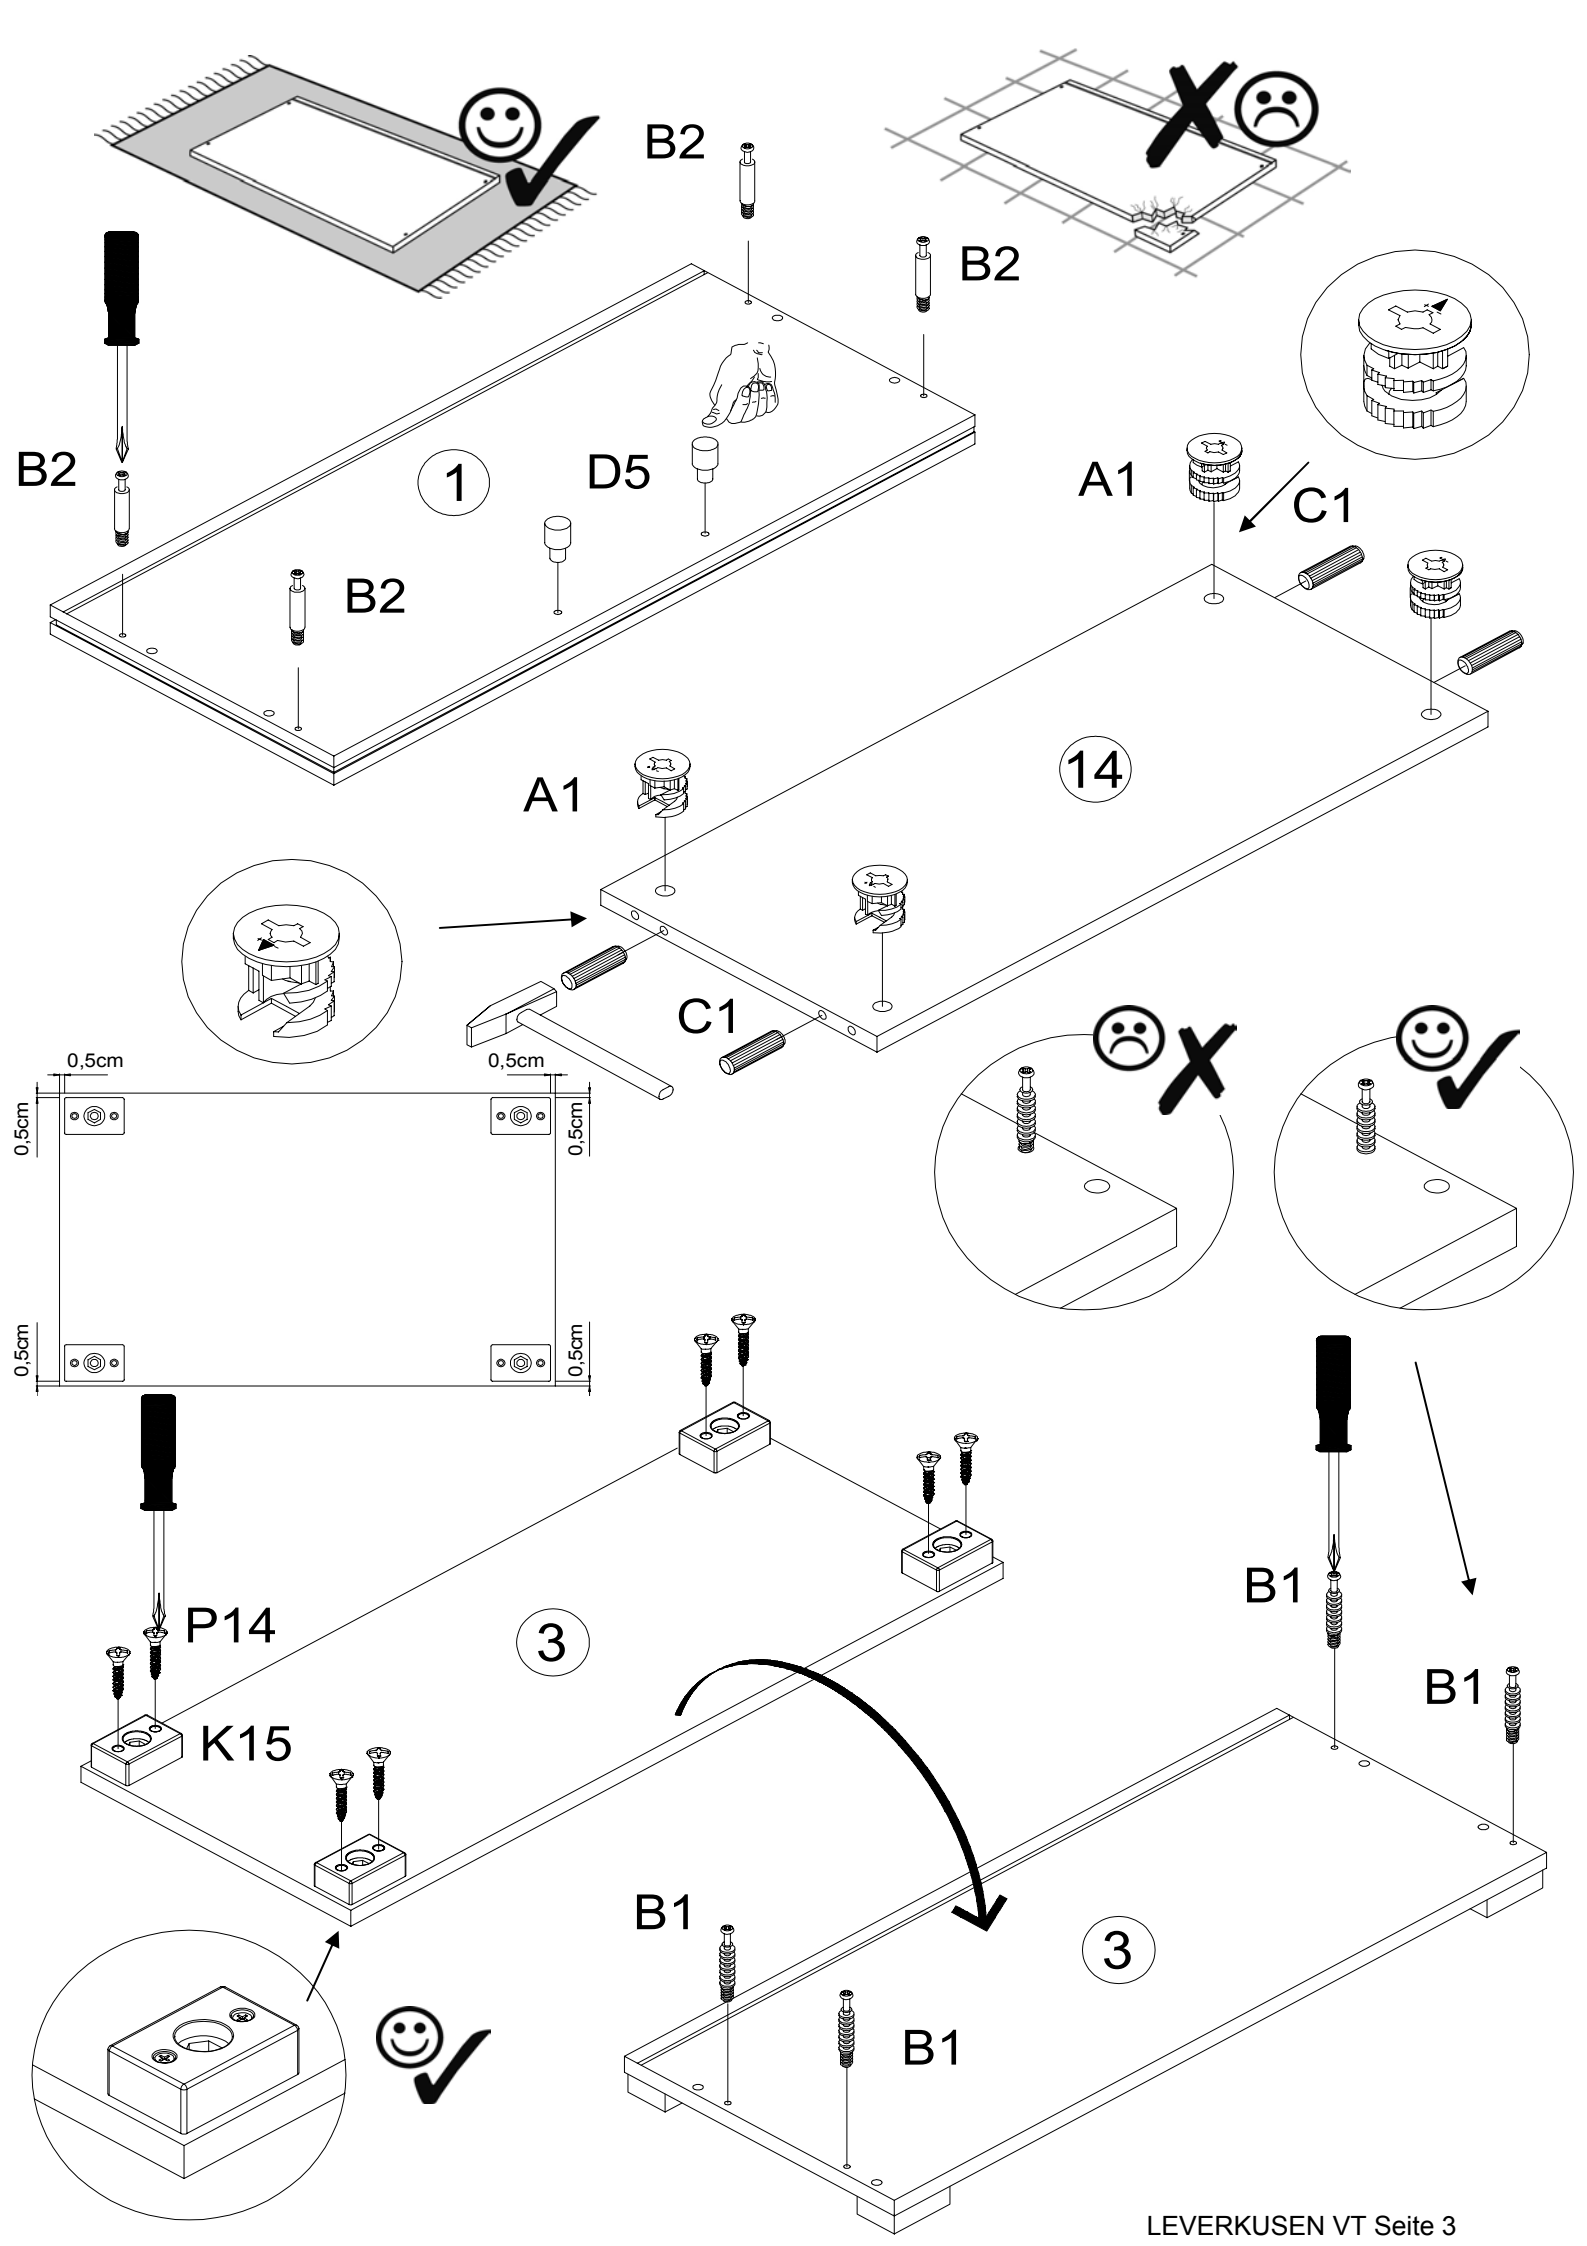

Návod na montáž

Fából  
Drevo  
Holz  
houtbewerking  
ağşar  
wood  
drewno  
дерево

Fal  
Stena  
Stein  
Muur  
Duvar  
Stone  
ściana  
камень

Ø8mm

Ø8mm

<b>A1</b>  <b>12</b>	<b>B1</b>  <b>8</b>	<b>B2</b>  <b>4</b>	<b>C1</b>  8x30 <b>20</b>	<b>D3</b>  <b>8</b>	<b>D5</b>  <b>2</b>	<b>D8</b>  <b>12</b>	<b>E10</b>  2 mm <b>6</b>	<b>F16</b>  Kr.0 mm <b>6</b>
<b>G1</b>  BA 224mm <b>4</b>	<b>H1</b>  Leim <b>2</b>	<b>J1</b>  M 4 x 9 <b>4</b>	<b>K15</b>  60x40x23 <b>4</b>	<b>L1</b>  <b>8</b>	<b>M1</b>  307mm <b>4</b>	<b>N1</b>  4,0 x 30 <b>12</b>	<b>N2</b>  2,7 x 20 <b>6</b>	<b>P14</b>  3,5 x 22 <b>8</b>
<b>P13</b>  3,5 x 12 <b>12</b>	<b>S1</b>  <b>12</b>	<b>U5</b>  <b>1x Set</b>						