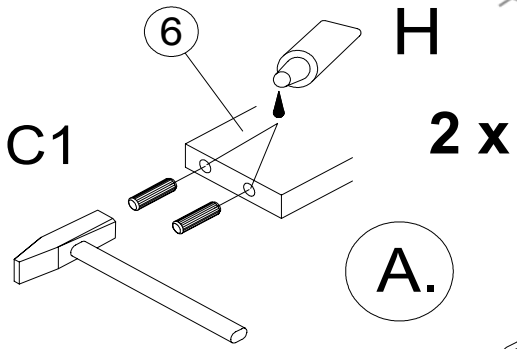

Návod na montáž

Fából  
Drevo  
Holz  
houtbewerking  
ağşar  
wood  
drewno  
дерево

Fal  
Stena  
Stein  
Muur  
Duvar  
Stone  
ściana  
камень

Ø8mm

Ø8mm

<b>A1</b>  <b>12</b>	<b>B1</b>  <b>8</b>	<b>B2</b>  <b>4</b>	<b>C1</b>  8x30 <b>20</b>	<b>D3</b>  <b>8</b>	<b>D5</b>  <b>2</b>	<b>D8</b>  <b>12</b>	<b>E10</b>  2 mm <b>6</b>	<b>F16</b>  Kr.0 mm <b>6</b>
<b>G1</b>  BA 224mm <b>4</b>	<b>H1</b>  Leim <b>2</b>	<b>J1</b>  M 4 x 9 <b>4</b>	<b>K15</b>  60x40x23 <b>4</b>	<b>L1</b>  <b>8</b>	<b>M1</b>  307mm <b>4</b>	<b>N1</b>  4,0 x 30 <b>12</b>	<b>N2</b>  2,7 x 20 <b>6</b>	<b>P14</b>  3,5 x 22 <b>8</b>
<b>P13</b>  3,5 x 12 <b>12</b>	<b>S1</b>  <b>12</b>	<b>U5</b>  <b>1x Set</b>						