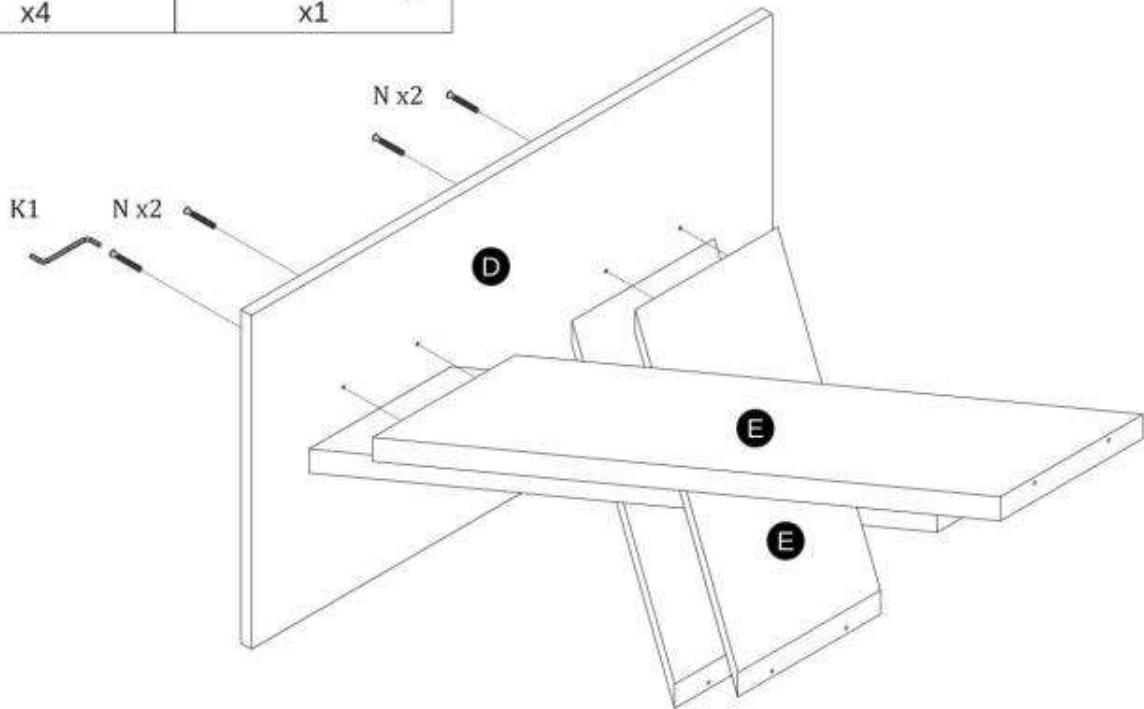

TABLE XARELTO (130x85x75cm)

STÓŁ XARELTO (130x85x75cm)

POTRZEBNE NARZĘDZIA TOOLS REQUIRED

Elementy znajdujące się w opakowaniach / Other elements

Okucia znajdujące się w opakowaniach / Parts in the packaging

| | | | |
|---|--|---|---|
| <p>N</p>  <p>x24</p> | <p>J</p>  <p>x6</p> | <p>K2</p>  <p>x16</p> | <p>K1</p>  <p>x1</p> |
|---|--|---|---|

1

2

3

4

5

| | | |
|--|--|---|
| J  6x | K2  x16 |  |
|--|--|---|