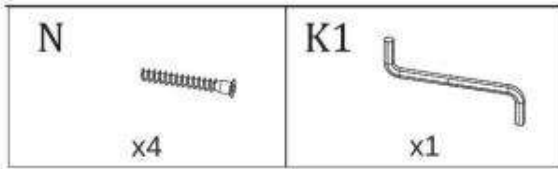

TABLE XARELTO (130x85x75cm)

STÓŁ XARELTO (130x85x75cm)

POTRZEBNE NARZĘDZIA TOOLS REQUIRED

Elementy znajdujące się w opakowaniach / Other elements

Okucia znajdujące się w opakowaniach / Parts in the packaging

| | | | |
|---|--|---|---|
| <p>N</p>  <p>x24</p> | <p>J</p>  <p>x6</p> | <p>K2</p>  <p>x16</p> | <p>K1</p>  <p>x1</p> |
|---|--|---|---|

1

2

3

4

5

| | | |
|--|--|---|
| J  6x | K2  x16 |  |
|--|--|---|