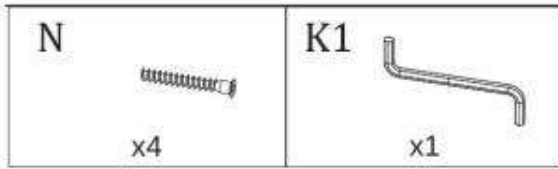

TABLE XARELTO (130x85x75cm)

STÓŁ XARELTO (130x85x75cm)

POTRZEBNE NARZĘDZIA TOOLS REQUIRED

Elementy znajdujące się w opakowaniach / Other elements

Okucia znajdujące się w opakowaniach / Parts in the packaging

| | | | |
|---|--|---|---|
| <p>N</p>  <p>x24</p> | <p>J</p>  <p>x6</p> | <p>K2</p>  <p>x16</p> | <p>K1</p>  <p>x1</p> |
|---|--|---|---|

1

2

3

4

5

| | | |
|--|--|---|
| J  6x | K2  x16 |  |
|--|--|---|