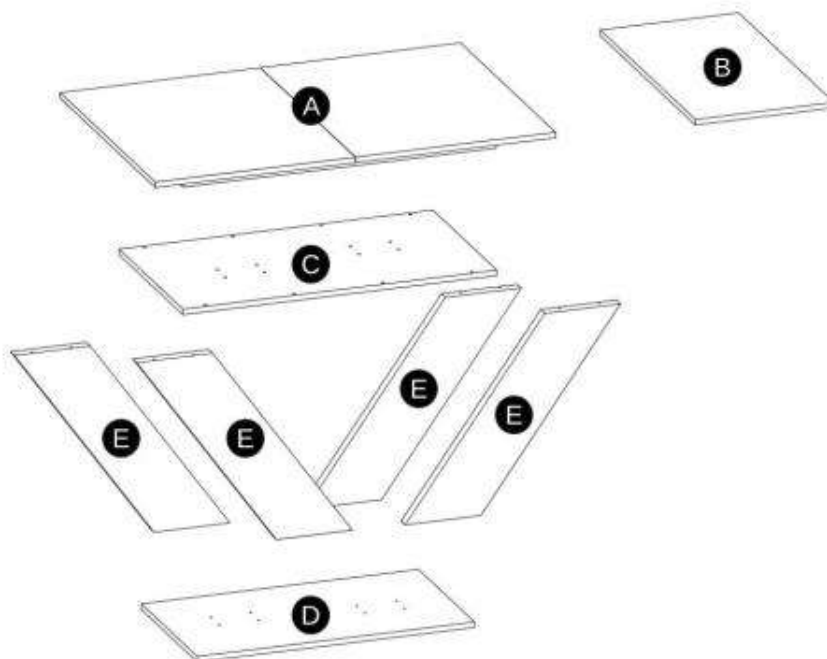

TABLE XARELTO (130x85x75cm)

STÓŁ XARELTO (130x85x75cm)

POTRZEBNE NARZĘDZIA TOOLS REQUIRED

Elementy znajdujące się w opakowaniach / Other elements

Okucia znajdujące się w opakowaniach / Parts in the packaging

| | | | |
|---|--|---|---|
| <p>N</p>  <p>x24</p> | <p>J</p>  <p>x6</p> | <p>K2</p>  <p>x16</p> | <p>K1</p>  <p>x1</p> |
|---|--|---|---|

1

2

3

4

5

| | | |
|--|--|---|
| J  6x | K2  x16 |  |
|--|--|---|