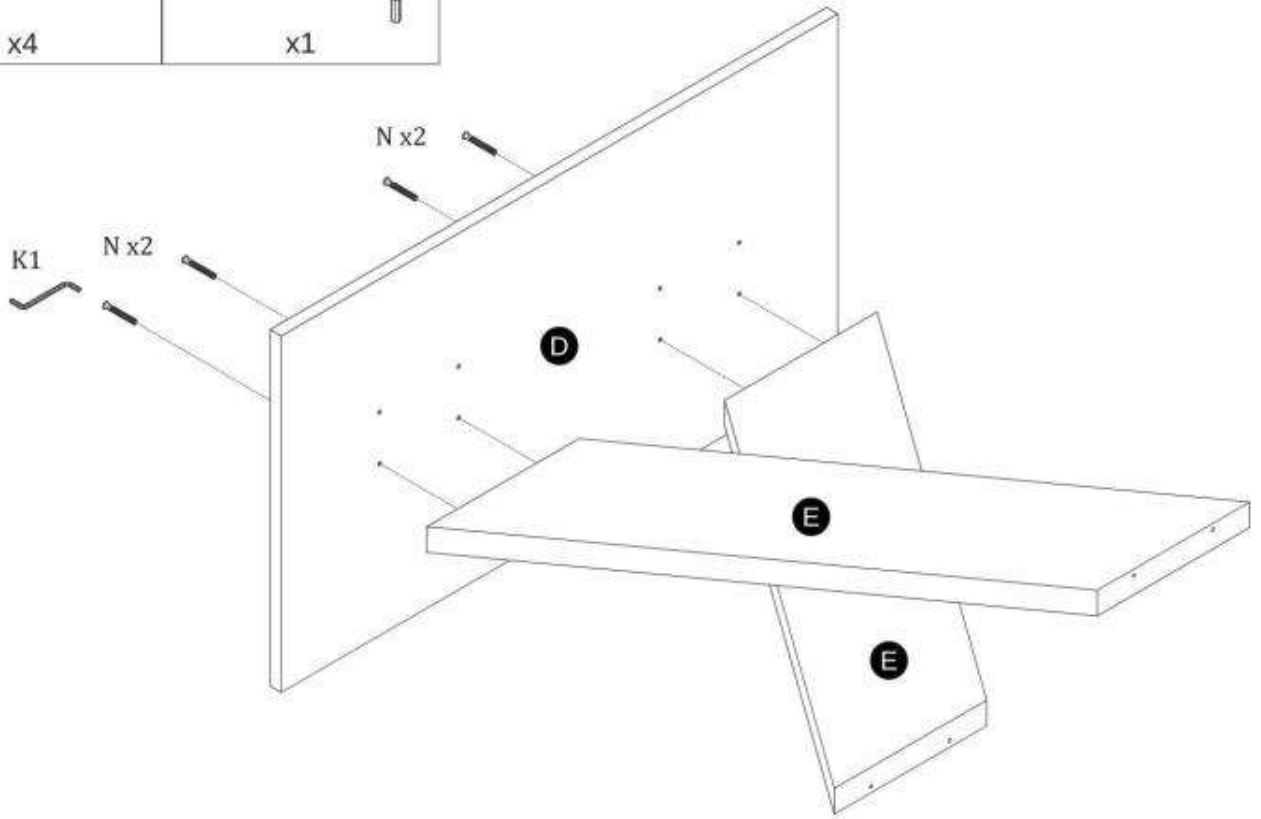

TABLE XARELTO (130x85x75cm)

STÓŁ XARELTO (130x85x75cm)

POTRZEBNE NARZĘDZIA TOOLS REQUIRED

Elementy znajdujące się w opakowaniach / Other elements

Okucia znajdujące się w opakowaniach / Parts in the packaging

| | | | |
|---|--|---|---|
| <p>N</p>  <p>x24</p> | <p>J</p>  <p>x6</p> | <p>K2</p>  <p>x16</p> | <p>K1</p>  <p>x1</p> |
|---|--|---|---|

1

2

3

4

5

| | | |
|--|--|---|
| J  6x | K2  x16 |  |
|--|--|---|