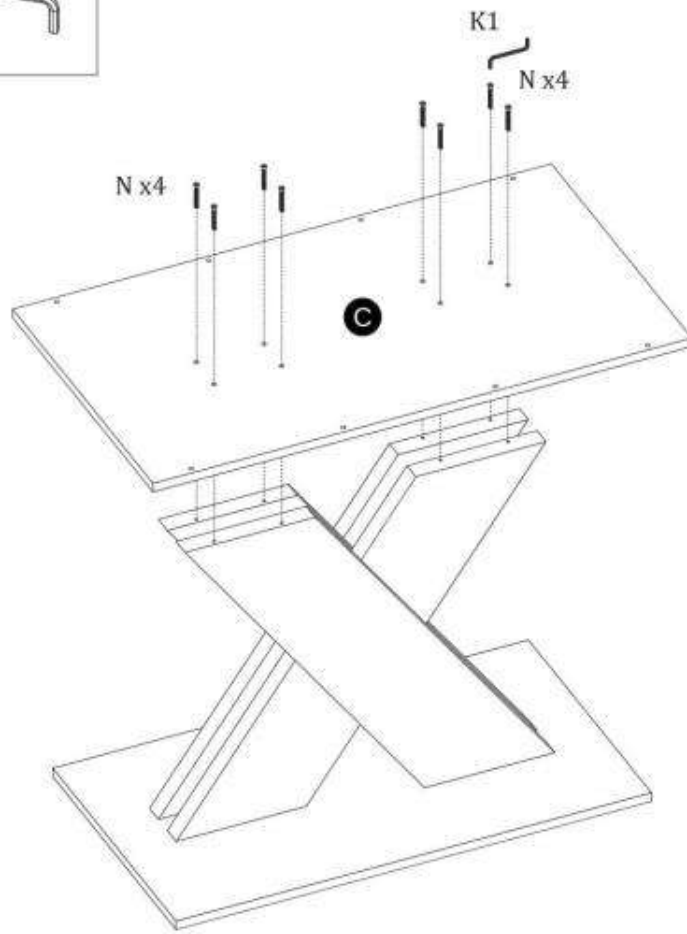

TABLE XARELTO (130x85x75cm)

STÓŁ XARELTO (130x85x75cm)

POTRZEBNE NARZĘDZIA TOOLS REQUIRED

Elementy znajdujące się w opakowaniach / Other elements

Okucia znajdujące się w opakowaniach / Parts in the packaging

| | | | |
|---|--|---|---|
| <p>N</p>  <p>x24</p> | <p>J</p>  <p>x6</p> | <p>K2</p>  <p>x16</p> | <p>K1</p>  <p>x1</p> |
|---|--|---|---|

1

2

3

4

5

| | | |
|--|--|---|
| J  6x | K2  x16 |  |
|--|--|---|