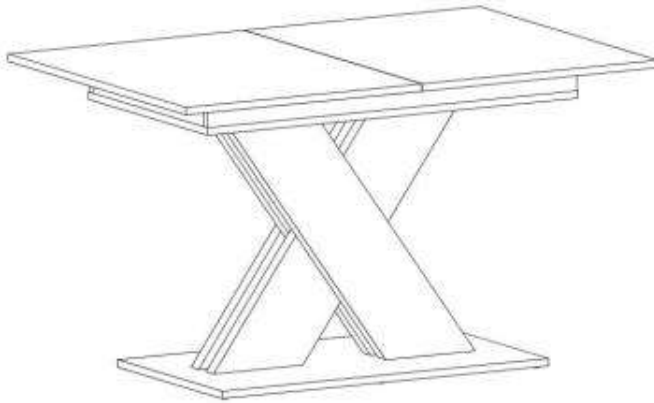

TABLE XARELTO (130x85x75cm)

STÓŁ XARELTO (130x85x75cm)

POTRZEBNE NARZĘDZIA TOOLS REQUIRED

Elementy znajdujące się w opakowaniach / Other elements

Okucia znajdujące się w opakowaniach / Parts in the packaging

| | | | |
|---|--|---|---|
| <p>N</p>  <p>x24</p> | <p>J</p>  <p>x6</p> | <p>K2</p>  <p>x16</p> | <p>K1</p>  <p>x1</p> |
|---|--|---|---|

1

2

3

4

5

| | | |
|--|--|---|
| J  6x | K2  x16 |  |
|--|--|---|