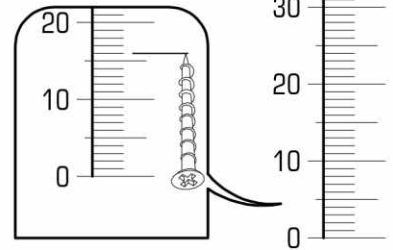

YAN TYP 1

Art.-Nr.

261748

1/4
Z0

ID	ID	Part	Qty	Ratio
16952	②	1040*296*16	1x	1/1
16953	③	1040*296*16	1x	1/1
16944	④	600*300*16	1x	1/1
16945	⑤	600*300*16	1x	1/1
16949	⑥	566*280*16	2x	1/1
16954	⑦	1066*296*3	2x	1/1

MM

34902,00		22300,00		27000,00		70013,01		70021,01		35101,01		21102,00	
A	4x	B	4x	C	8x	D	4x	E	4x	F	8x	G	50x
22213,00		22244,01		22800,01		24103,00		31103,00		22250,00		30080,00	
H	1x	J	2x	K	1x	L	1x	M	1x	N	4x	P	4x

			
Ø8x30	Ø15x13		
C 8x	D 4x	E 4x	F 8x

	Ø7x50
B 4x	

	Ø1.6x20
G	50x

	Ø4x25
N	4x

	Ø44x15
P	4x

A	4x	H	1x	J	2x	L	1x	M	1x