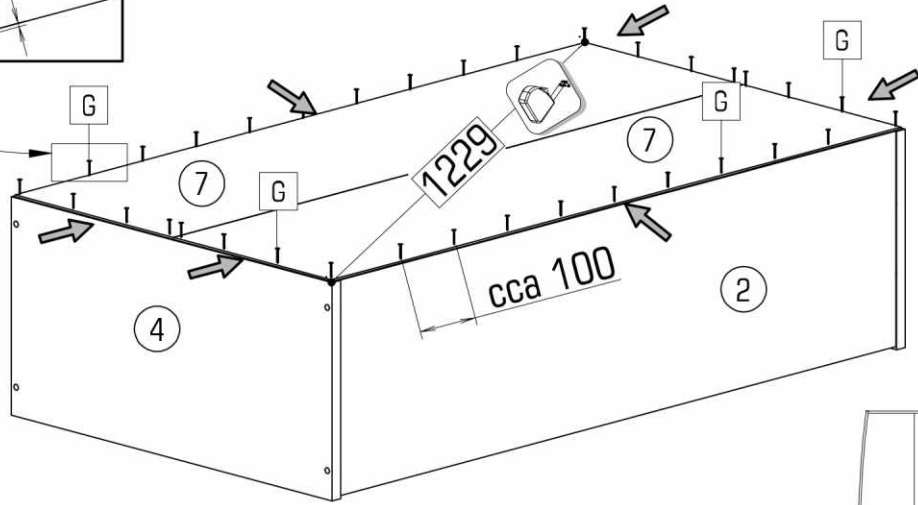

YAN TYP 1

Art.-Nr.

261748

1/4
Z0

ID	ID	Part	Qty	Ratio
16952	②	1040*296*16	1x	1/1
16953	③	1040*296*16	1x	1/1
16944	④	600*300*16	1x	1/1
16945	⑤	600*300*16	1x	1/1
16949	⑥	566*280*16	2x	1/1
16954	⑦	1066*296*3	2x	1/1

MM

34902,00		22300,00		27000,00		70013,01		70021,01		35101,01		21102,00	
A	4x	B	4x	C	8x	D	4x	E	4x	F	8x	G	50x
22213,00		22244,01		22800,01		24103,00		31103,00		22250,00		30080,00	
H	1x	J	2x	K	1x	L	1x	M	1x	N	4x	P	4x

			
Ø8x30	Ø15x13		
C 8x	D 4x	E 4x	F 8x

	Ø7x50
B 4x	

	Ø1.6x20
G	50x

	Ø4x25
N	4x

	Ø44x15
P	4x

A	4x	H	1x	J	2x	L	1x	M	1x