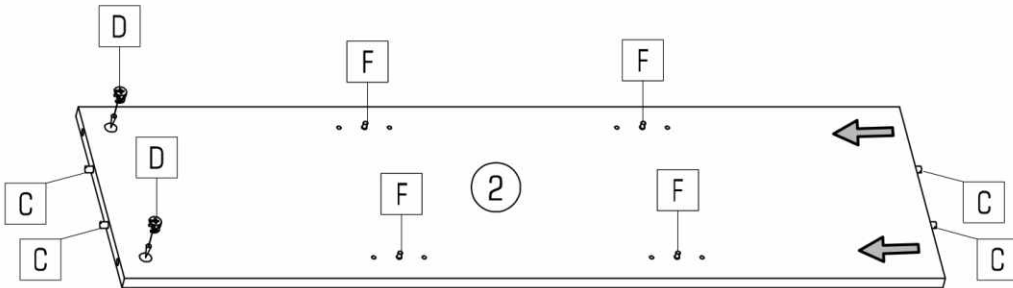

YAN TYP 1

Art.-Nr.

261748

1/4
Z0

ID	ID	Part	Qty	Ratio
16952	②	1040*296*16	1x	1/1
16953	③	1040*296*16	1x	1/1
16944	④	600*300*16	1x	1/1
16945	⑤	600*300*16	1x	1/1
16949	⑥	566*280*16	2x	1/1
16954	⑦	1066*296*3	2x	1/1

MM

34902,00		22300,00		27000,00		70013,01		70021,01		35101,01		21102,00	
A	4x	B	4x	C	8x	D	4x	E	4x	F	8x	G	50x
22213,00		22244,01		22800,01		24103,00		31103,00		22250,00		30080,00	
H	1x	J	2x	K	1x	L	1x	M	1x	N	4x	P	4x

			
Ø8x30	Ø15x13		
C 8x	D 4x	E 4x	F 8x

	Ø7x50
B 4x	

	Ø1.6x20
G	50x

	Ø4x25
N	4x

	Ø44x15
P	4x

A	4x	H	1x	J	2x	L	1x	M	1x