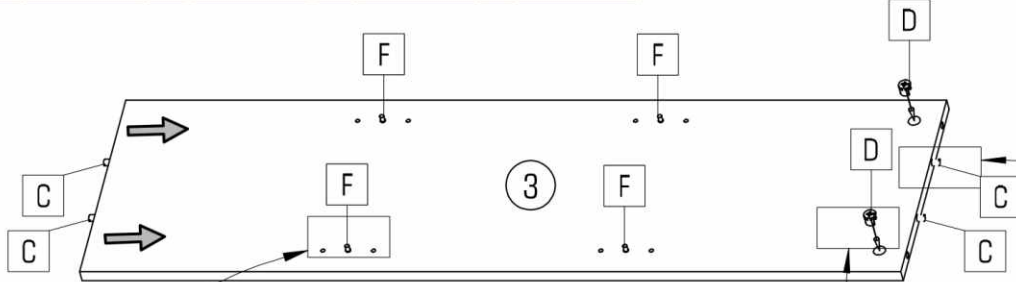

YAN TYP 1

Art.-Nr.

261748

1/4
Z0

ID	ID	Part	Qty	Ratio
16952	②	1040*296*16	1x	1/1
16953	③	1040*296*16	1x	1/1
16944	④	600*300*16	1x	1/1
16945	⑤	600*300*16	1x	1/1
16949	⑥	566*280*16	2x	1/1
16954	⑦	1066*296*3	2x	1/1

MM

34902,00		22300,00		27000,00		70013,01		70021,01		35101,01		21102,00	
A	4x	B	4x	C	8x	D	4x	E	4x	F	8x	G	50x
22213,00		22244,01		22800,01		24103,00		31103,00		22250,00		30080,00	
H	1x	J	2x	K	1x	L	1x	M	1x	N	4x	P	4x

			
Ø8x30	Ø15x13		
C 8x	D 4x	E 4x	F 8x

	Ø7x50
B 4x	

	Ø1.6x20
G	50x

	Ø4x25
N	4x

	Ø44x15
P	4x

A	4x	H	1x	J	2x	L	1x	M	1x