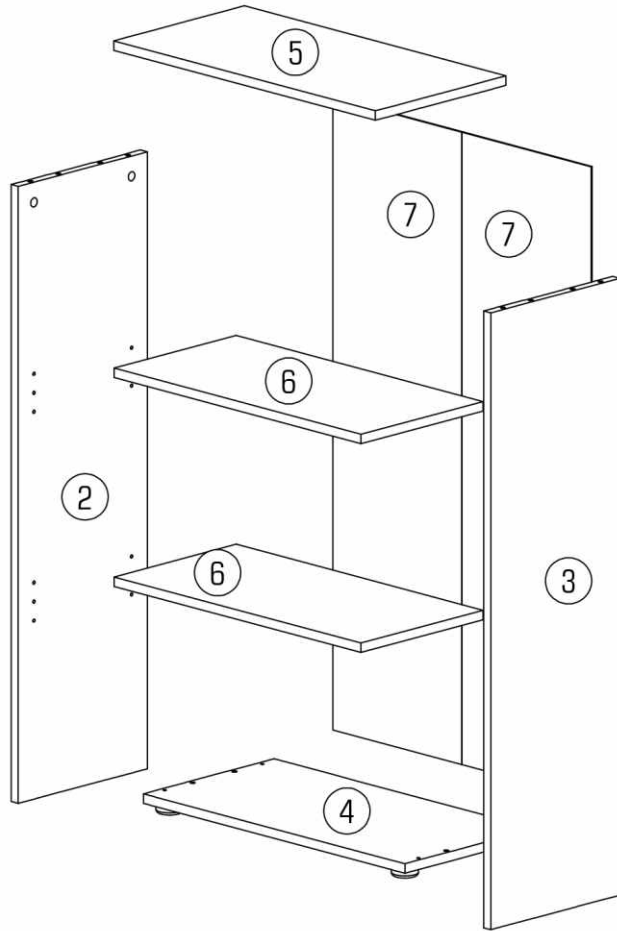

YAN TYP 1

Art.-Nr.

261748

1/4
Z0

ID	ID	Part	Qty	Ratio
16952	②	1040*296*16	1x	1/1
16953	③	1040*296*16	1x	1/1
16944	④	600*300*16	1x	1/1
16945	⑤	600*300*16	1x	1/1
16949	⑥	566*280*16	2x	1/1
16954	⑦	1066*296*3	2x	1/1

			
Ø8x30	Ø15x13		
C 8x	D 4x	E 4x	F 8x

	Ø7x50
B 4x	

	Ø1.6x20
G	50x

	Ø4x25
N	4x

	Ø44x15
P	4x

A	4x	H	1x	J	2x	L	1x	M	1x