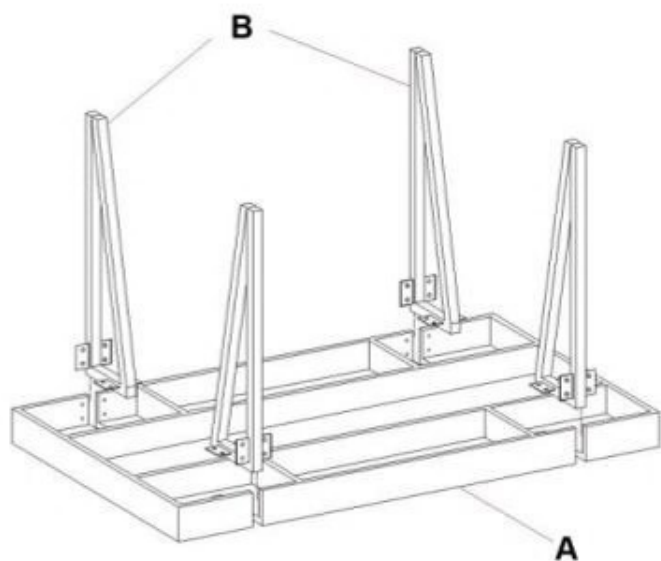

YOHANN

1

2

A		1
B		4
C		32
D		32

3

Top table thickness 100 mm
Grubość blatu 100 mm

max. 40 kg

v.1