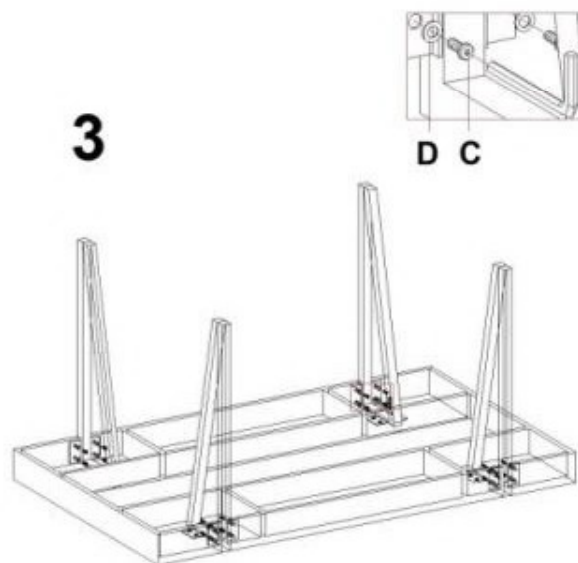

YOHANN

1

2

A		1
B		4
C		32
D		32

3

Top table thickness 100 mm
Grubość blatu 100 mm

max. 40 kg

v.1