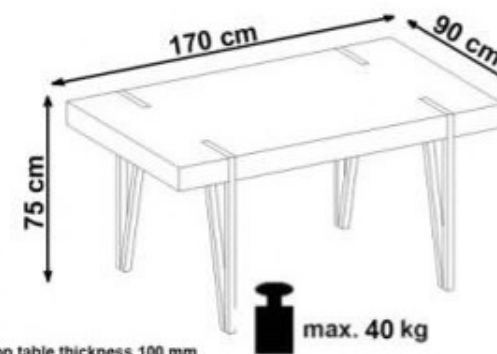

YOHANN

1

2

A		1
B		4
C		32
D		32

3

Top table thickness 100 mm
Grubość blatu 100 mm

max. 40 kg

v.1