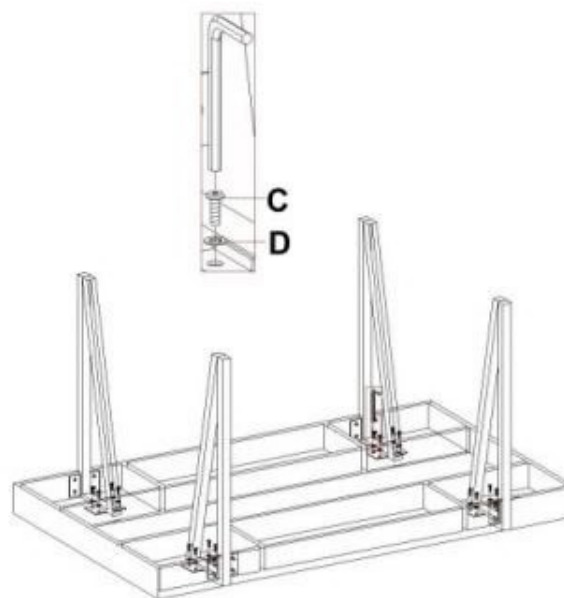

YOHANN

1

2

A		1
B		4
C		32
D		32

3

Top table thickness 100 mm
Grubość blatu 100 mm

max. 40 kg

v.1