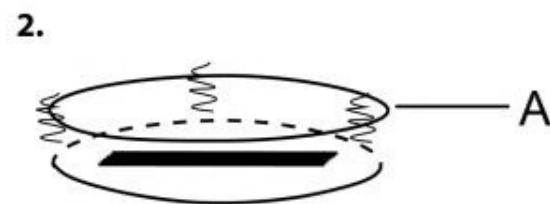

# YUPI-STOLIK MAŁY

A		1
B		360

max. 70 kg

v.1

**NOWOŚĆ**