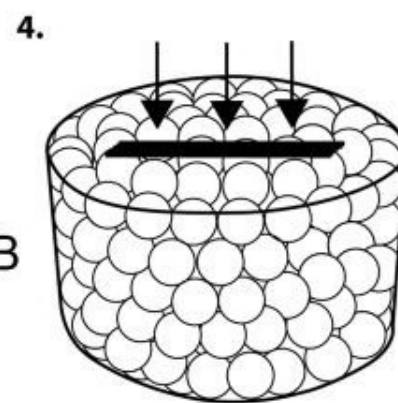

# YUPI-STOLIK MAŁY

A		1
B		360

max. 70 kg

v.1

**NOWOŚĆ**