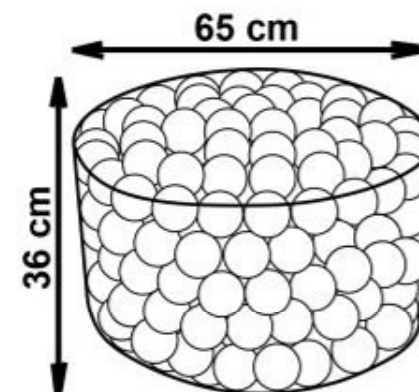

# YUPI-STOLIK MAŁY

A		1
B		360

max. 70 kg

v.1

**NOWOŚĆ**